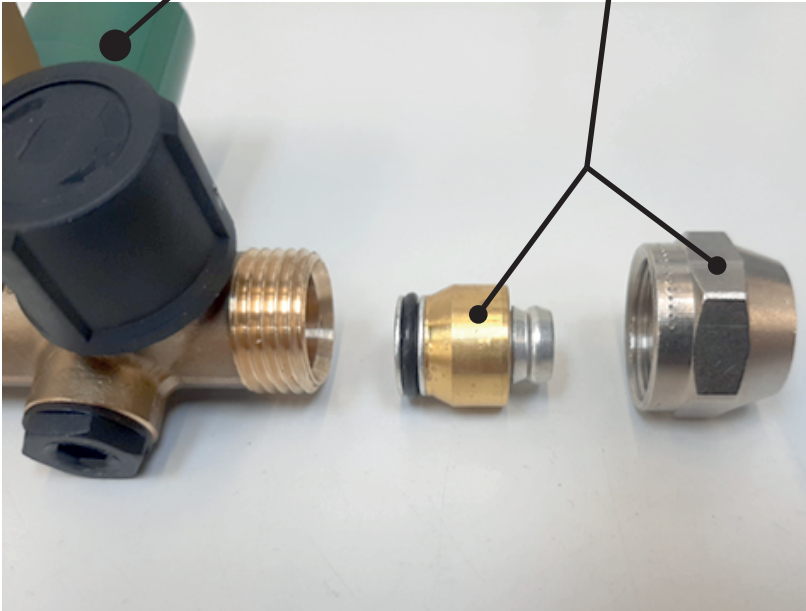

inlaatcombinatie

losse knelset (15 x 16x2)

inlaatcombinatie

knelset gemonteerd