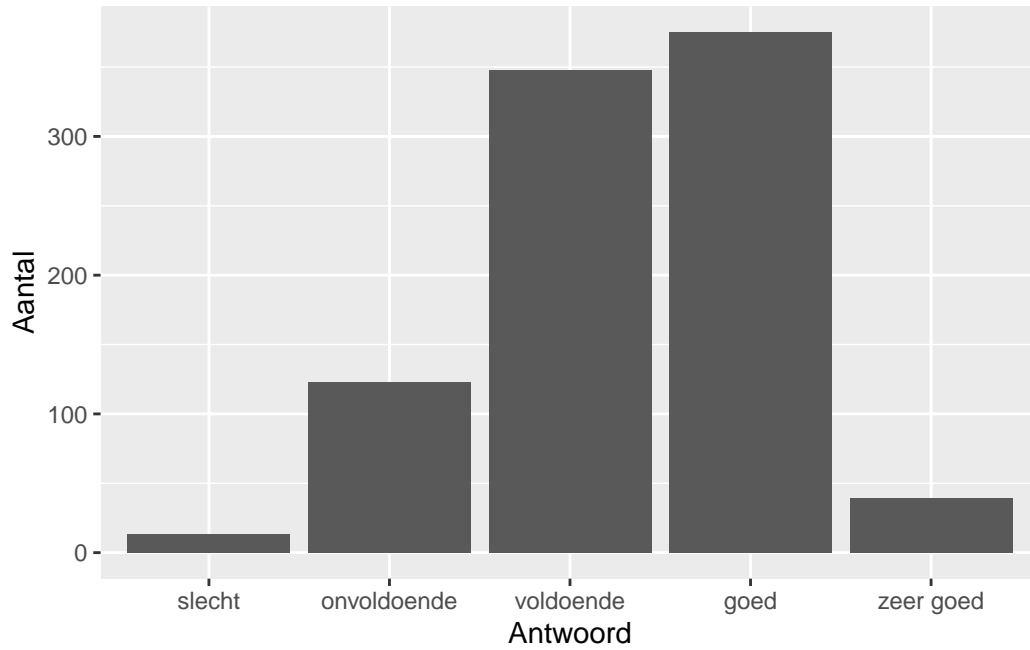

Inhoud

Wat is uw oordeel over de inhoudelijke aansluiting van het examen bij het gegeven onderwijs?

Antwoord	Codering	Aantal	Percentage
slecht	1	13	1.4%
onvoldoende	2	123	13.7%
voldoende	3	348	38.8%
goed	4	375	41.8%
zeer goed	5	39	4.3%
geen		156	

Gemiddelde [SD]: 3.34 [0.82]