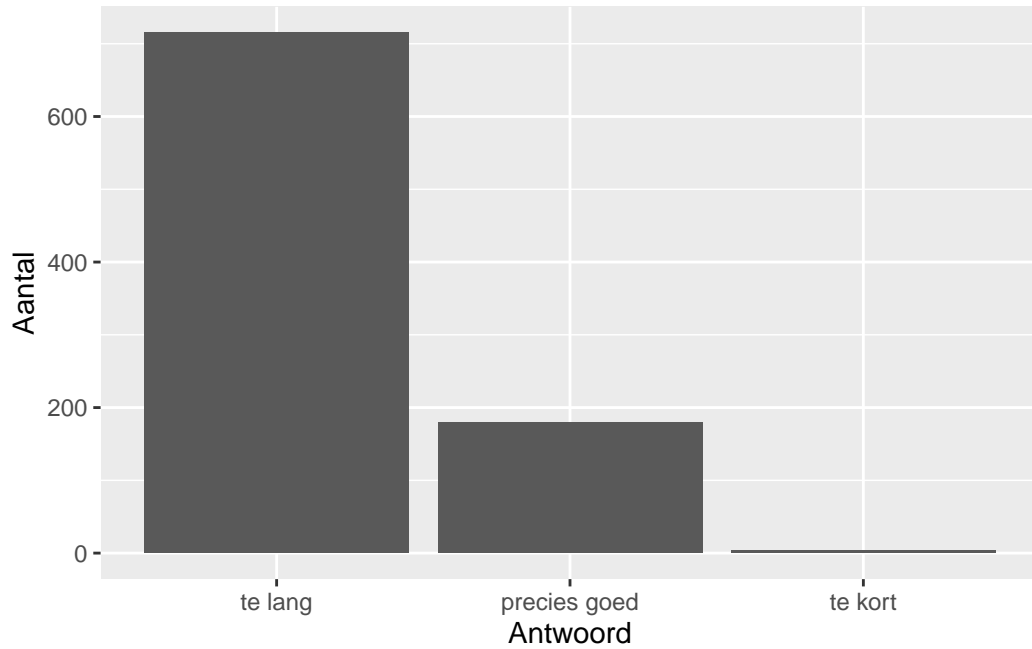

## Moelijkheidsgraad

Wat is uw oordeel over de moelijkheidsgraad van het examen?

Antwoord	Codering	Aantal	Percentage
te moeilijk	1	166	18.5%
moeilijk	2	497	55.3%
precies goed	3	217	24.2%
makkelijk	4	18	2.0%
te makkelijk	5	0	0.0%
geen		156	

**Gemiddelde [SD]: 2.1 [0.71]**

## Lengte

Wat is uw oordeel over de lengte van het examen in verhouding tot de tijd die de kandidaat ervoor beschikbaar heeft?

Antwoord	Codering	Aantal	Percentage
te lang	1	715	79.6%
precies goed	2	179	19.9%
te kort	3	4	0.4%
geen		156	