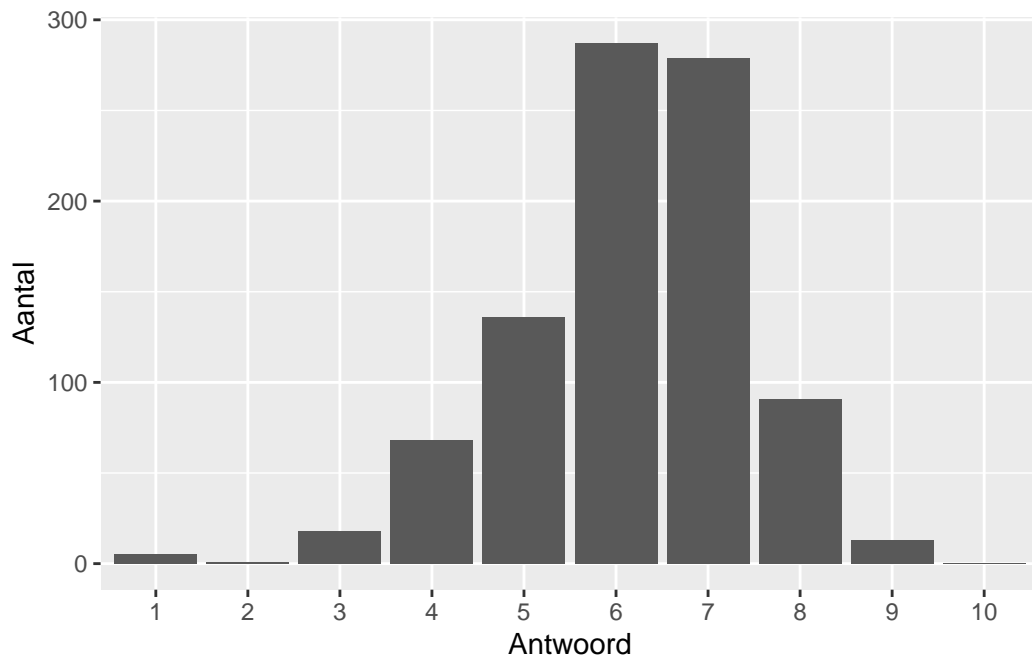

Waardering

Welk cijfer zou u dit examen geven?

Antwoord	Codering	Aantal	Percentage
1	1	5	0.6%
2	2	1	0.1%
3	3	18	2.0%
4	4	68	7.6%
5	5	136	15.1%
6	6	287	32.0%
7	7	279	31.1%
8	8	91	10.1%
9	9	13	1.4%
10	10	0	0.0%
geen		156	

Gemiddelde [SD]: 6.16 [1.27]