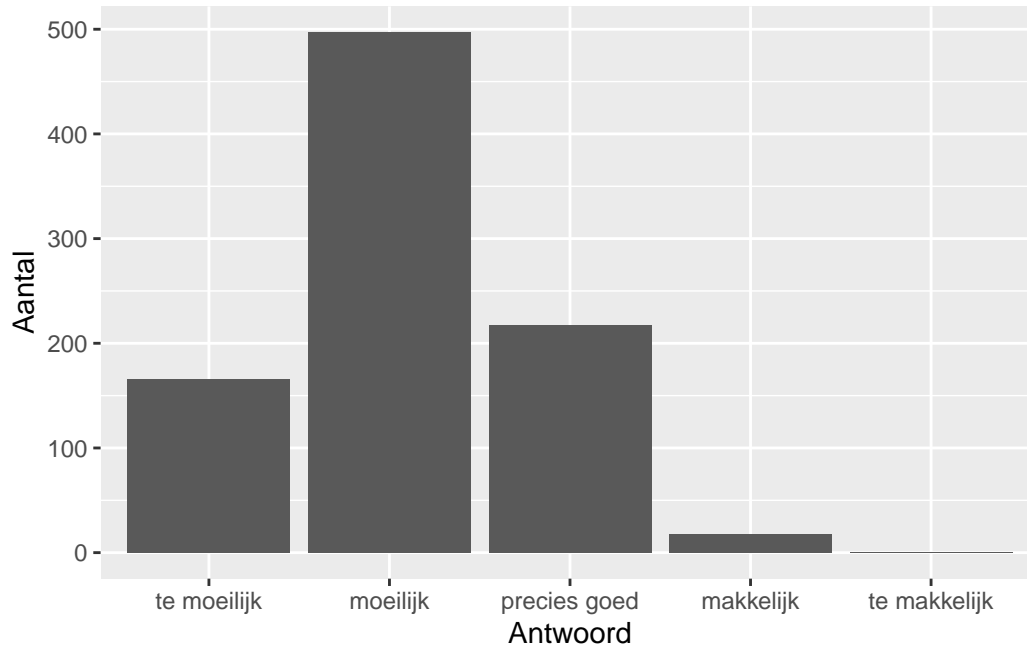

Moelijkheidsgraad

Wat is uw oordeel over de moelijkheidsgraad van het examen?

Antwoord	Codering	Aantal	Percentage
te moeilijk	1	166	18.5%
moeilijk	2	497	55.3%
precies goed	3	217	24.2%
makkelijk	4	18	2.0%
te makkelijk	5	0	0.0%
geen		156	

Gemiddelde [SD]: 2.1 [0.71]