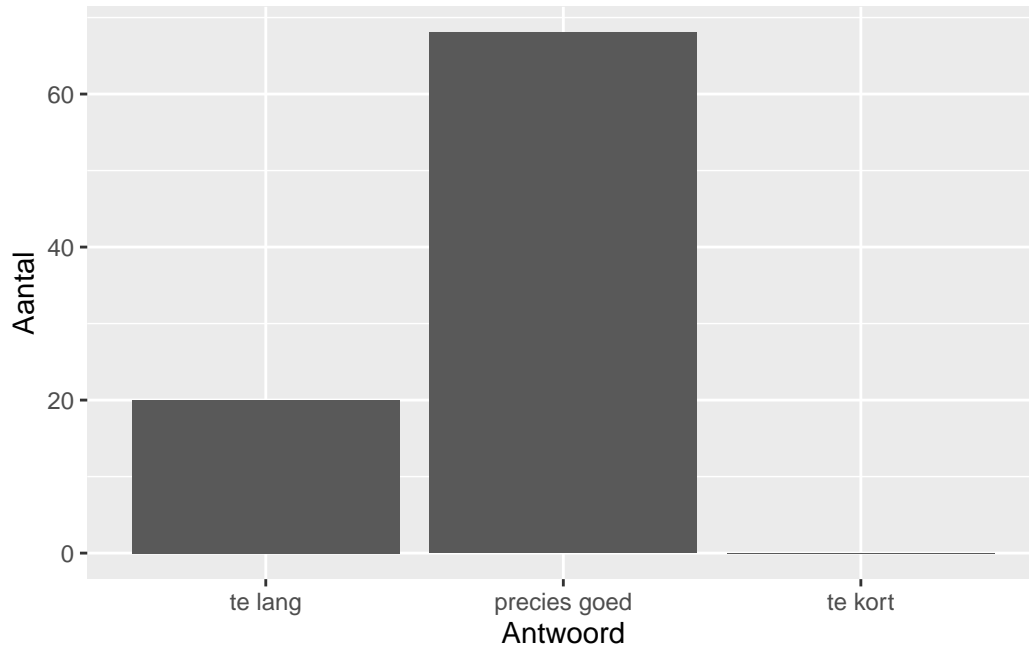

QuickScan CSE VWO muziek - 2024 tijdvak 1

Vak Informatie

Reacties	Kandidaten		Totaal	Scholen		Totaal	Docenten	
	Ingeschreven	Ingezonden		Ingevuld	Percentage		Ingevuld	Percentage
88	1009	974	102	86	84	122	87	71

Moelijkheidsgraad

Wat is uw oordeel over de moeilijkheidsgraad van het examen?

Antwoord	Codering	Aantal	Percentage
te moeilijk	1	2	2.3%
moeilijk	2	17	19.3%
precies goed	3	62	70.5%
makkelijk	4	7	8.0%
te makkelijk	5	0	0.0%
geen		41	

Gemiddelde [SD]: 2.84 [0.58]

Lengte

Wat is uw oordeel over de lengte van het examen in verhouding tot de tijd die de kandidaat ervoor beschikbaar heeft?

Antwoord	Codering	Aantal	Percentage
te lang	1	20	22.7%
precies goed	2	68	77.3%
te kort	3	0	0.0%
geen		41	