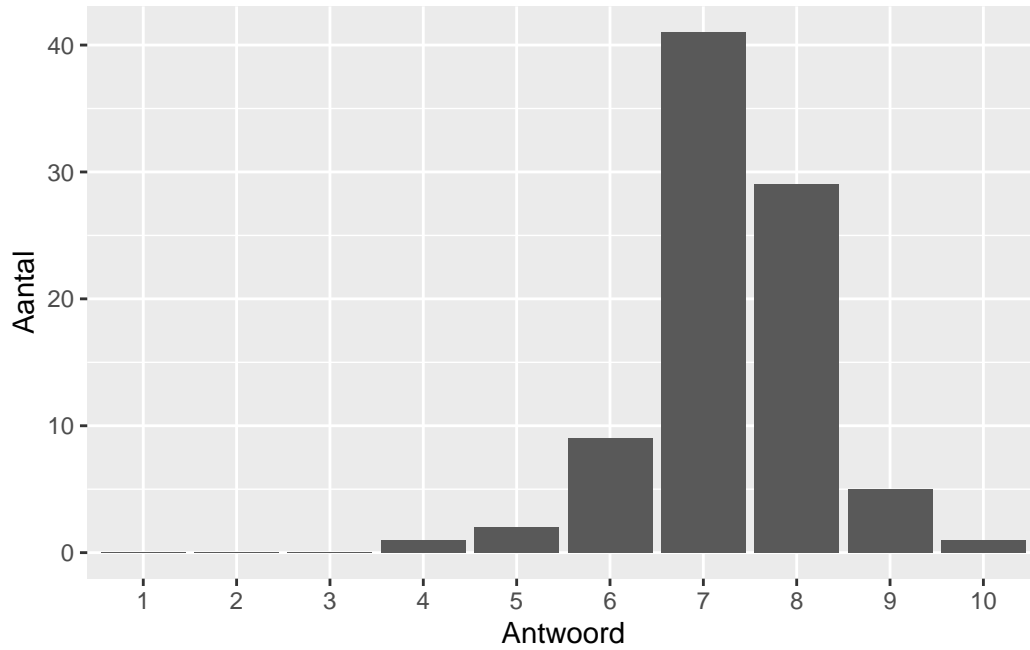

Waardering

Welk cijfer zou u dit examen geven?

Antwoord	Codering	Aantal	Percentage
1	1	0	0.0%
2	2	0	0.0%
3	3	0	0.0%
4	4	1	1.1%
5	5	2	2.3%
6	6	9	10.2%
7	7	41	46.6%
8	8	29	33.0%
9	9	5	5.7%
10	10	1	1.1%
geen		41	

Gemiddelde [SD]: 7.3 [0.94]