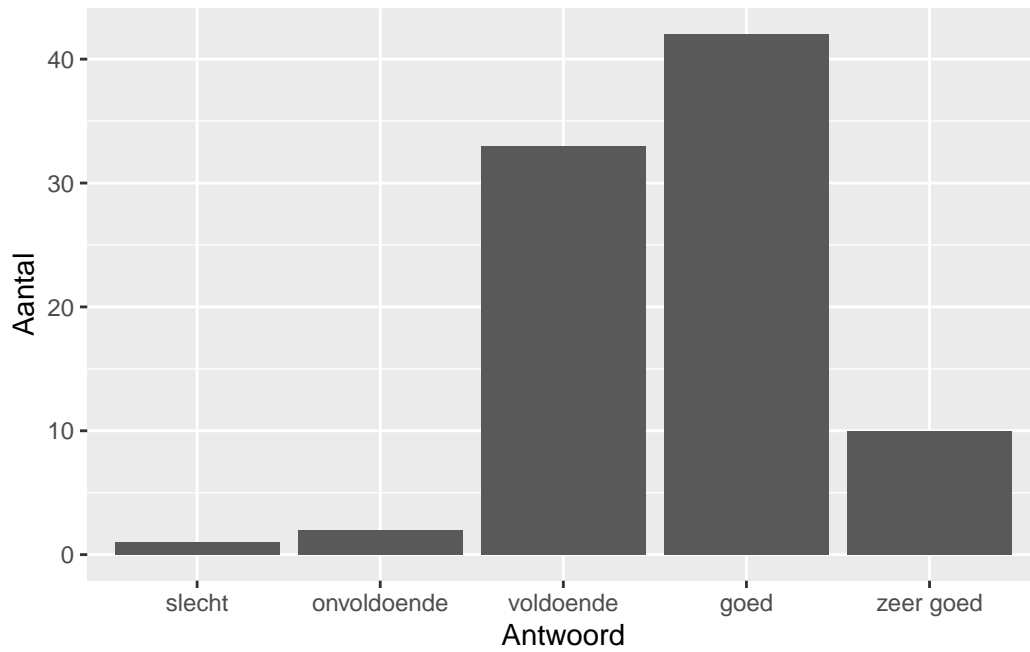

Gemiddelde [SD]: 2.84 [0.58]

Lengte

Wat is uw oordeel over de lengte van het examen in verhouding tot de tijd die de kandidaat ervoor beschikbaar heeft?

Antwoord	Codering	Aantal	Percentage
te lang	1	20	22.7%
precies goed	2	68	77.3%
te kort	3	0	0.0%
geen		41	

Gemiddelde [SD]: 1.77 [0.42]

Inhoud

Wat is uw oordeel over de inhoudelijke aansluiting van het examen bij het gegeven onderwijs?

Antwoord	Codering	Aantal	Percentage
slecht	1	1	1.1%
onvoldoende	2	2	2.3%
voldoende	3	33	37.5%
goed	4	42	47.7%
zeer goed	5	10	11.4%
geen		41	