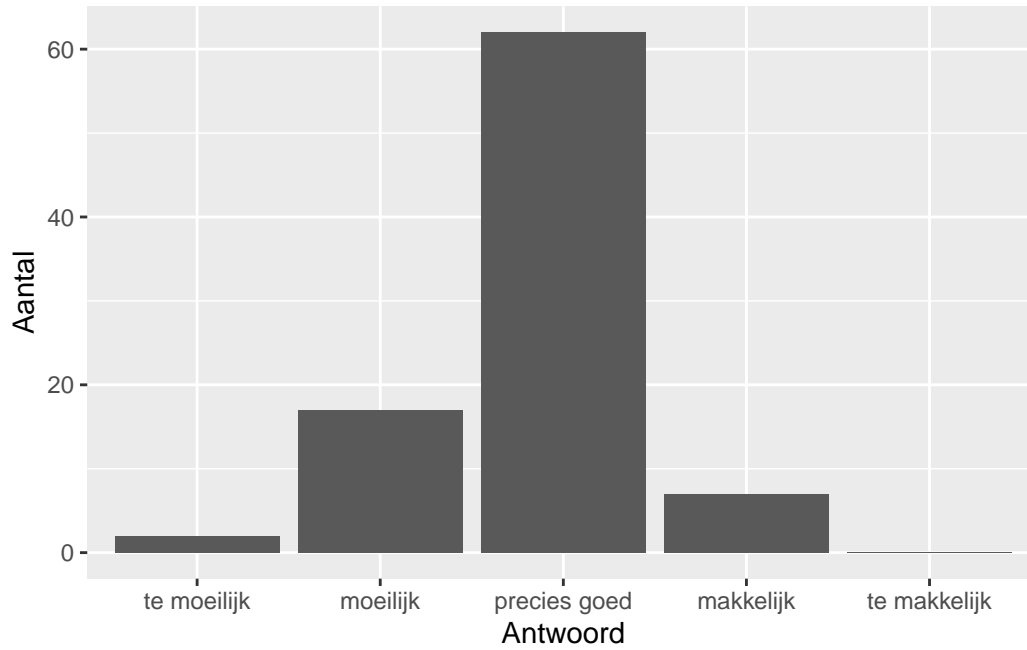

QuickScan CSE VWO muziek - 2024 tijdvak 1

Vak Informatie

Reacties	Kandidaten		Totaal	Scholen		Totaal	Docenten	
	Ingeschreven	Ingezonden		Ingevuld	Percentage		Ingevuld	Percentage
88	1009	974	102	86	84	122	87	71

Moelijkheidsgraad

Wat is uw oordeel over de moeilijkheidsgraad van het examen?

Antwoord	Codering	Aantal	Percentage
te moeilijk	1	2	2.3%
moeilijk	2	17	19.3%
precies goed	3	62	70.5%
makkelijk	4	7	8.0%
te makkelijk	5	0	0.0%
geen		41	

Gemiddelde [SD]: 2.84 [0.58]

Lengte

Wat is uw oordeel over de lengte van het examen in verhouding tot de tijd die de kandidaat ervoor beschikbaar heeft?

Antwoord	Codering	Aantal	Percentage
te lang	1	20	22.7%
precies goed	2	68	77.3%
te kort	3	0	0.0%
geen		41	