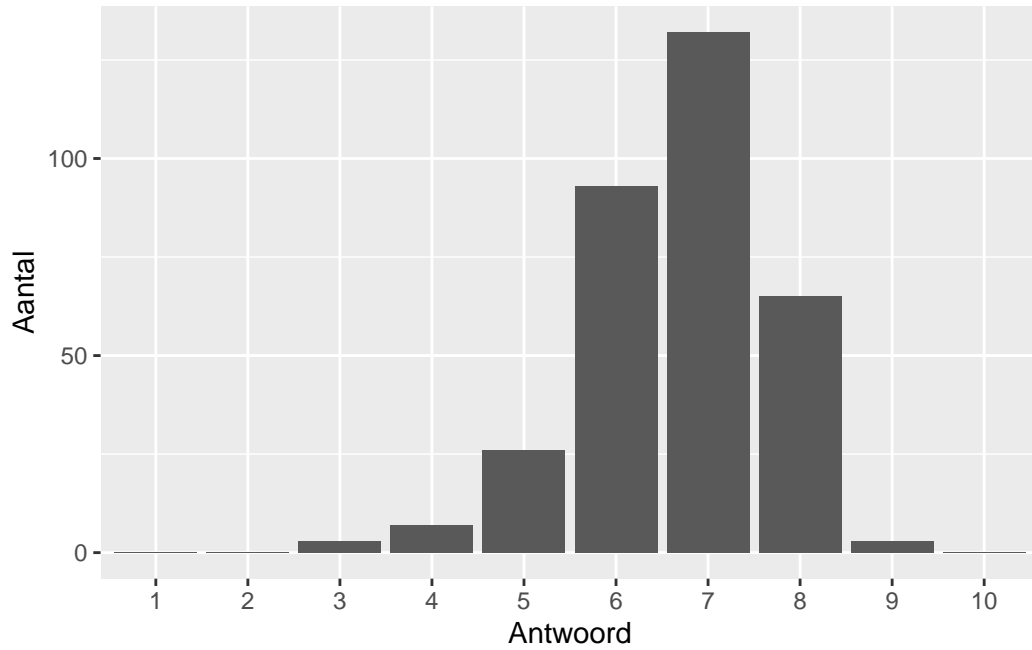

Waardering

Welk cijfer zou u dit examen geven?

Antwoord	Codering	Aantal	Percentage
1	1	0	0.0%
2	2	0	0.0%
3	3	3	0.9%
4	4	7	2.1%
5	5	26	7.9%
6	6	93	28.3%
7	7	132	40.1%
8	8	65	19.8%
9	9	3	0.9%
10	10	0	0.0%
geen		116	

Gemiddelde [SD]: 6.67 [1.03]