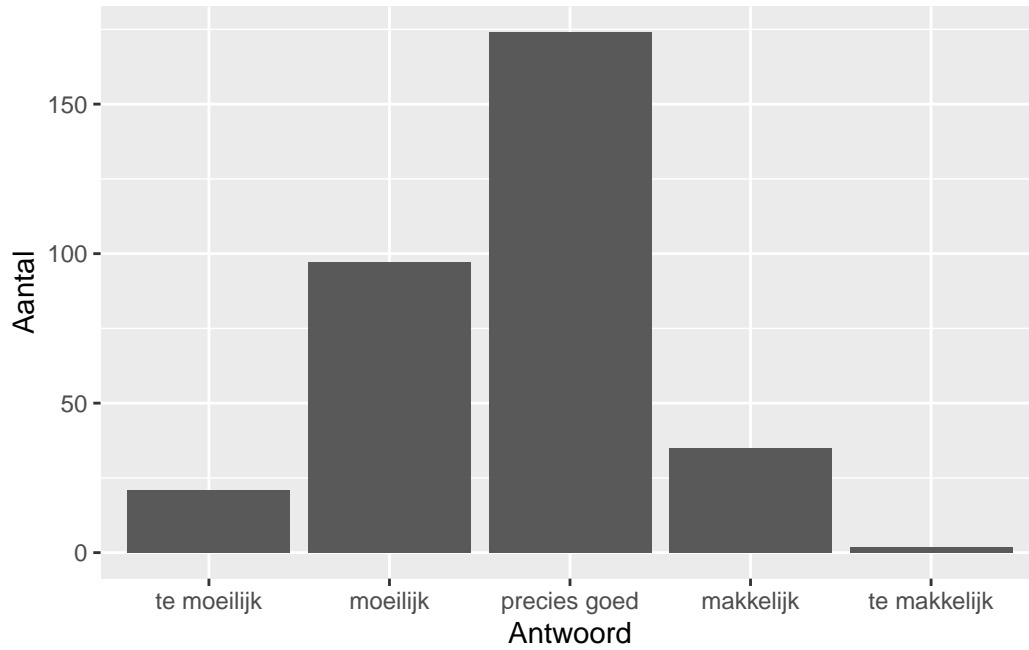

QuickScan CSE VWO Latijnse taal en cultuur - 2024 tijdvak 1

Vak Informatie

Reacties	Kandidaten		Totaal	Scholen		Totaal	Docenten	
	Ingeschreven	Ingezonden		Ingevuld	Percentage		Ingevuld	Percentage
329	5895	4701	291	266	91	417	316	76

Moelijkheidsgraad

Wat is uw oordeel over de moelijkheidsgraad van het examen?

Antwoord	Codering	Aantal	Percentage
te moeilijk	1	21	6.4%
moeilijk	2	97	29.5%
precies goed	3	174	52.9%
makkelijk	4	35	10.6%
te makkelijk	5	2	0.6%
geen		116	

Gemiddelde [SD]: 2.7 [0.77]

Lengte

Wat is uw oordeel over de lengte van het examen in verhouding tot de tijd die de kandidaat ervoor beschikbaar heeft?

Antwoord	Codering	Aantal	Percentage
te lang	1	115	35.0%
precies goed	2	211	64.1%
te kort	3	3	0.9%
geen		116	