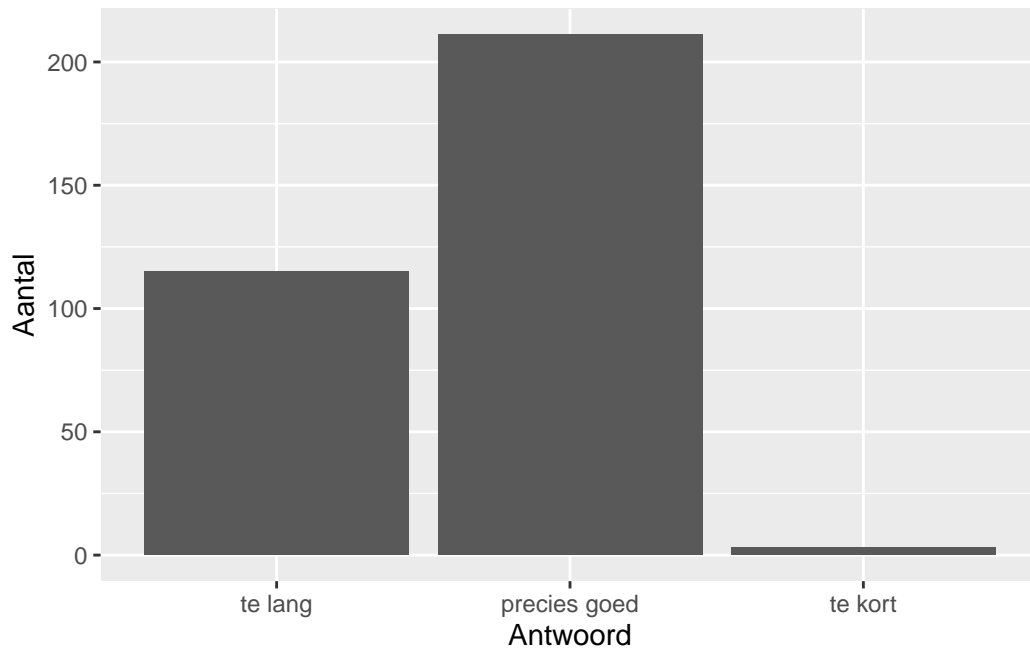

QuickScan CSE VWO Latijnse taal en cultuur - 2024 tijdvak 1

Vak Informatie

Reacties	Kandidaten		Totaal	Scholen		Totaal	Docenten	
	Ingeschreven	Ingezonden		Ingevuld	Percentage		Ingevuld	Percentage
329	5895	4701	291	266	91	417	316	76

Moelijkheidsgraad

Wat is uw oordeel over de moelijkheidsgraad van het examen?

Antwoord	Codering	Aantal	Percentage
te moeilijk	1	21	6.4%
moeilijk	2	97	29.5%
precies goed	3	174	52.9%
makkelijk	4	35	10.6%
te makkelijk	5	2	0.6%
geen		116	

Gemiddelde [SD]: 2.7 [0.77]

Lengte

Wat is uw oordeel over de lengte van het examen in verhouding tot de tijd die de kandidaat ervoor beschikbaar heeft?

Antwoord	Codering	Aantal	Percentage
te lang	1	115	35.0%
precies goed	2	211	64.1%
te kort	3	3	0.9%
geen		116	