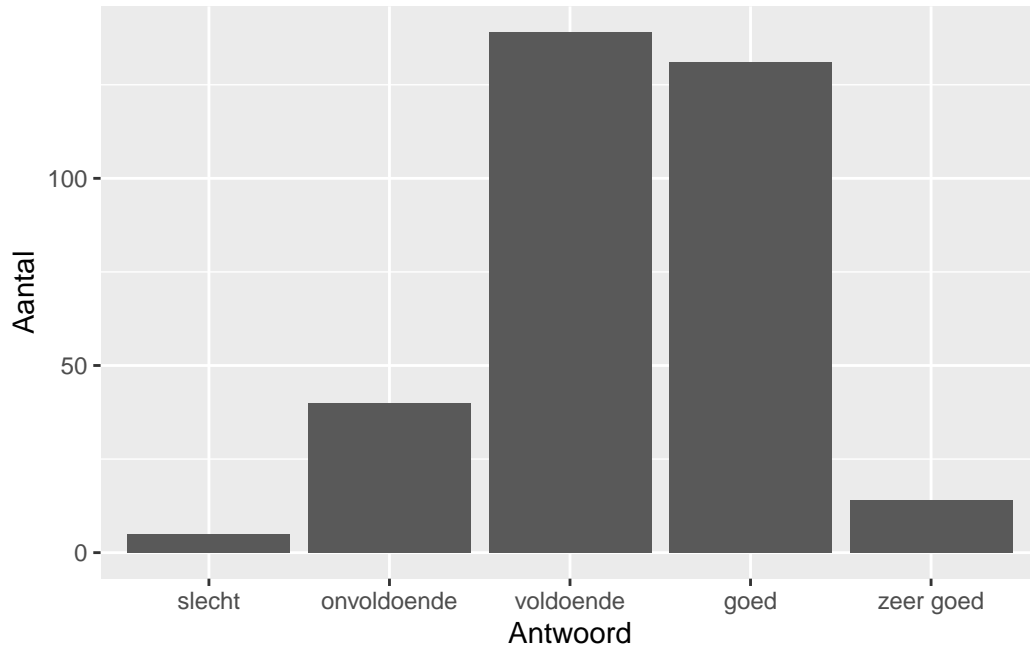

Gemiddelde [SD]: 2.7 [0.77]

Lengte

Wat is uw oordeel over de lengte van het examen in verhouding tot de tijd die de kandidaat ervoor beschikbaar heeft?

Antwoord	Codering	Aantal	Percentage
te lang	1	115	35.0%
precies goed	2	211	64.1%
te kort	3	3	0.9%
geen		116	

Gemiddelde [SD]: 1.66 [0.49]

Inhoud

Wat is uw oordeel over de inhoudelijke aansluiting van het examen bij het gegeven onderwijs?

Antwoord	Codering	Aantal	Percentage
slecht	1	5	1.5%
onvoldoende	2	40	12.2%
voldoende	3	139	42.2%
goed	4	131	39.8%
zeer goed	5	14	4.3%
geen		116	