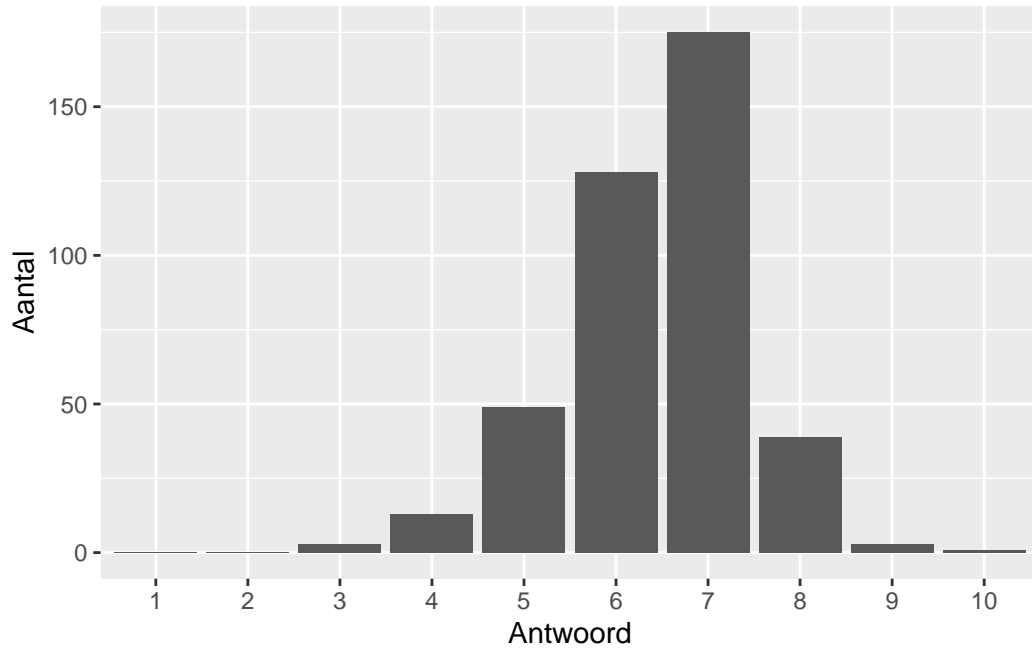

Waardering

Welk cijfer zou u dit examen geven?

Antwoord	Codering	Aantal	Percentage
1	1	0	0.0%
2	2	0	0.0%
3	3	3	0.7%
4	4	13	3.2%
5	5	49	11.9%
6	6	128	31.1%
7	7	175	42.6%
8	8	39	9.5%
9	9	3	0.7%
10	10	1	0.2%
geen		148	

Gemiddelde [SD]: 6.44 [1.01]