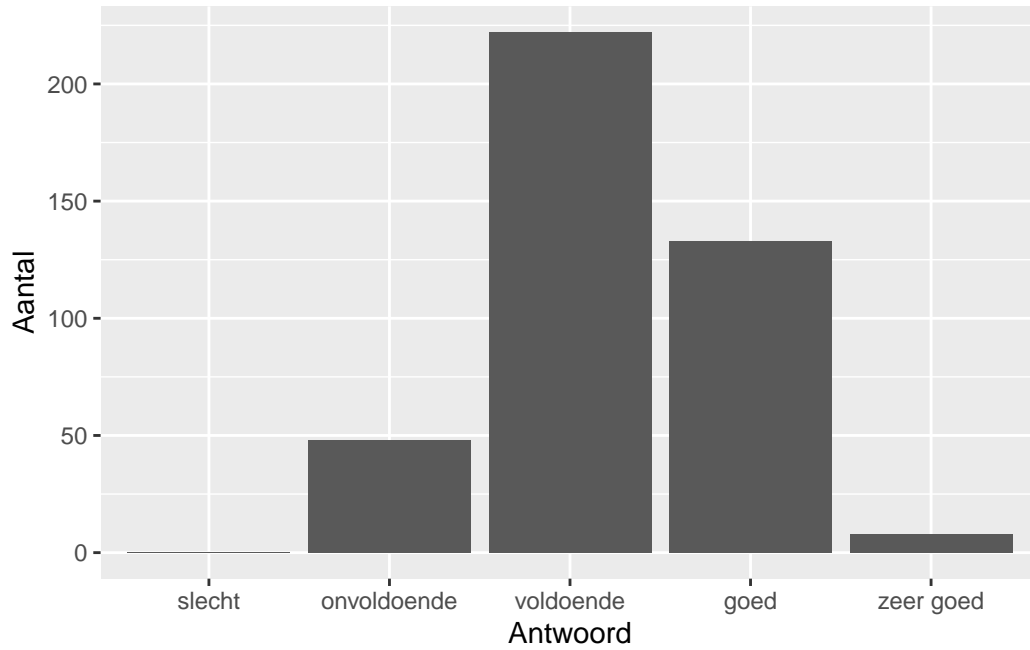

Gemiddelde [SD]: 2.46 [0.62]

Lengte

Wat is uw oordeel over de lengte van het examen in verhouding tot de tijd die de kandidaat ervoor beschikbaar heeft?

Antwoord	Codering	Aantal	Percentage
te lang	1	332	80.8%
precies goed	2	77	18.7%
te kort	3	2	0.5%
geen		148	

Gemiddelde [SD]: 1.2 [0.41]

Inhoud

Wat is uw oordeel over de inhoudelijke aansluiting van het examen bij het gegeven onderwijs?

Antwoord	Codering	Aantal	Percentage
slecht	1	0	0.0%
onvoldoende	2	48	11.7%
voldoende	3	222	54.0%
goed	4	133	32.4%
zeer goed	5	8	1.9%
geen		148	