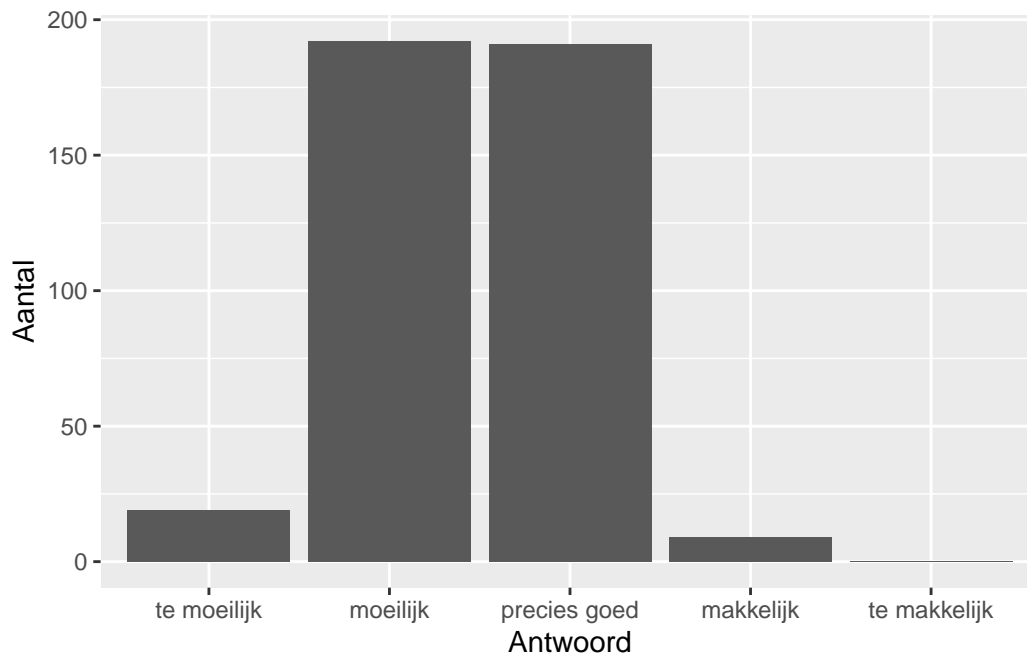

QuickScan CSE VWO kunst (algemeen) - 2024 tijdvak 1

Vak Informatie

Reacties	Kandidaten		Totaal	Scholen		Totaal	Docenten	
	Ingeschreven	Ingezonden		Ingevuld	Percentage		Ingevuld	Percentage
411	4564	3993	281	285	101	379	307	81

Moelijkheidsgraad

Wat is uw oordeel over de moelijkheidsgraad van het examen?

Antwoord	Codering	Aantal	Percentage
te moeilijk	1	19	4.6%
moeilijk	2	192	46.7%
precies goed	3	191	46.5%
makkelijk	4	9	2.2%
te makkelijk	5	0	0.0%
geen		148	

Gemiddelde [SD]: 2.46 [0.62]

Lengte

Wat is uw oordeel over de lengte van het examen in verhouding tot de tijd die de kandidaat ervoor beschikbaar heeft?

Antwoord	Codering	Aantal	Percentage
te lang	1	332	80.8%
precies goed	2	77	18.7%
te kort	3	2	0.5%
geen		148	