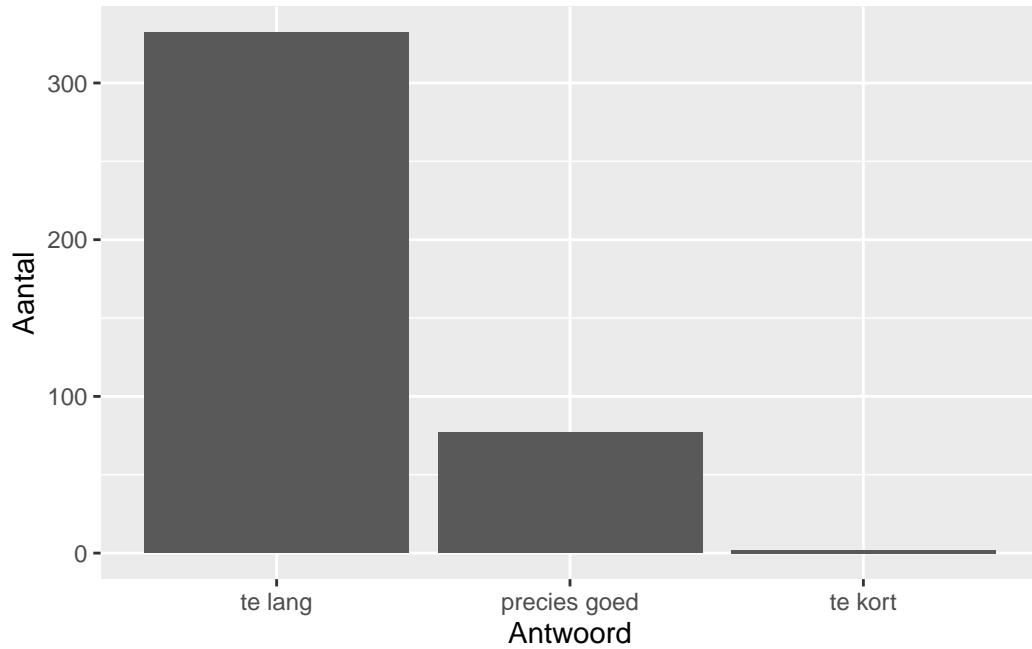

QuickScan CSE VWO kunst (algemeen) - 2024 tijdvak 1

Vak Informatie

Reacties	Kandidaten		Totaal	Scholen		Totaal	Docenten	
	Ingeschreven	Ingezonden		Ingevuld	Percentage		Ingevuld	Percentage
411	4564	3993	281	285	101	379	307	81

Moelijkheidsgraad

Wat is uw oordeel over de moelijkheidsgraad van het examen?

Antwoord	Codering	Aantal	Percentage
te moeilijk	1	19	4.6%
moeilijk	2	192	46.7%
precies goed	3	191	46.5%
makkelijk	4	9	2.2%
te makkelijk	5	0	0.0%
geen		148	

Gemiddelde [SD]: 2.46 [0.62]

Lengte

Wat is uw oordeel over de lengte van het examen in verhouding tot de tijd die de kandidaat ervoor beschikbaar heeft?

Antwoord	Codering	Aantal	Percentage
te lang	1	332	80.8%
precies goed	2	77	18.7%
te kort	3	2	0.5%
geen		148	