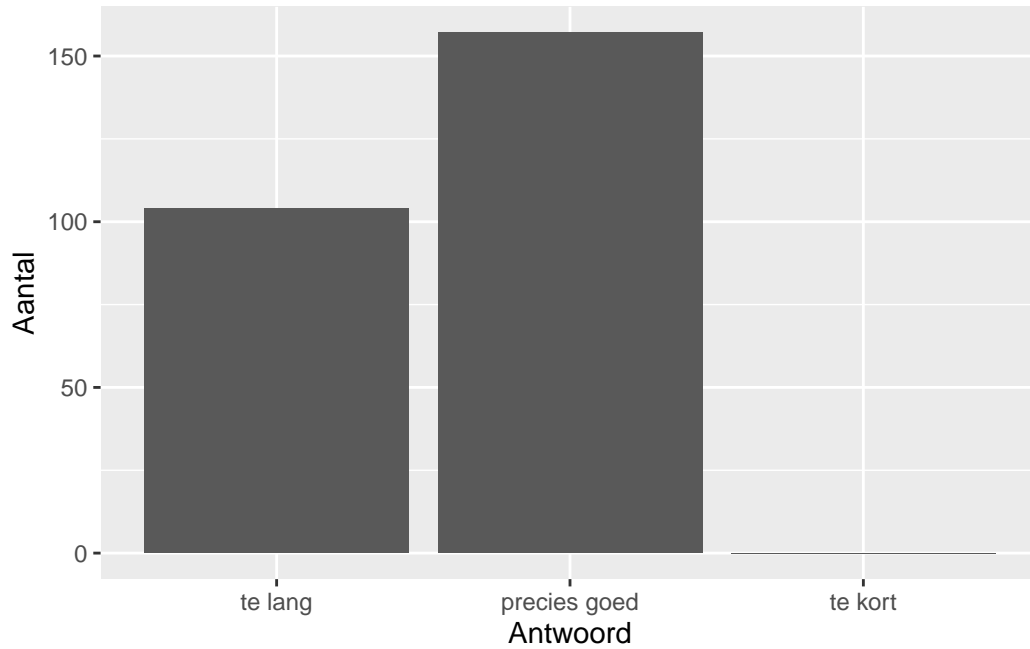

## Moelijkheidsgraad

Wat is uw oordeel over de moelijkheidsgraad van het examen?

Antwoord	Codering	Aantal	Percentage
te moeilijk	1	12	4.6%
moeilijk	2	104	39.8%
precies goed	3	140	53.6%
makkelijk	4	4	1.5%
te makkelijk	5	1	0.4%
geen		44	

**Gemiddelde [SD]: 2.53 [0.63]**

## Lengte

Wat is uw oordeel over de lengte van het examen in verhouding tot de tijd die de kandidaat ervoor beschikbaar heeft?

Antwoord	Codering	Aantal	Percentage
te lang	1	104	39.8%
precies goed	2	157	60.2%
te kort	3	0	0.0%
geen		44	