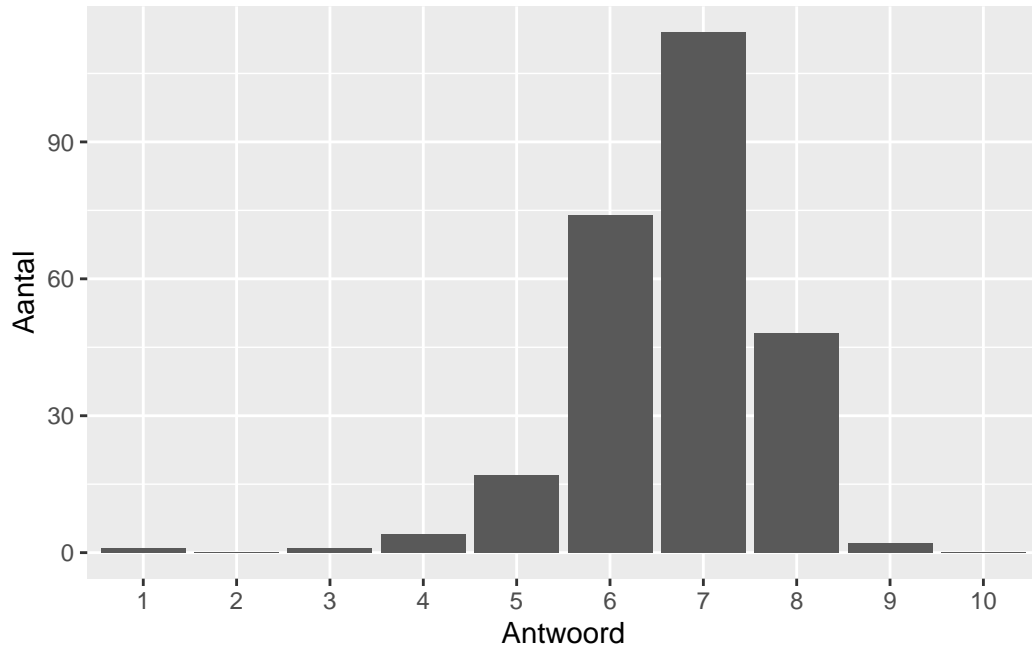

Waardering

Welk cijfer zou u dit examen geven?

Antwoord	Codering	Aantal	Percentage
1	1	1	0.4%
2	2	0	0.0%
3	3	1	0.4%
4	4	4	1.5%
5	5	17	6.5%
6	6	74	28.4%
7	7	114	43.7%
8	8	48	18.4%
9	9	2	0.8%
10	10	0	0.0%
geen		44	

Gemiddelde [SD]: 6.7 [1.01]