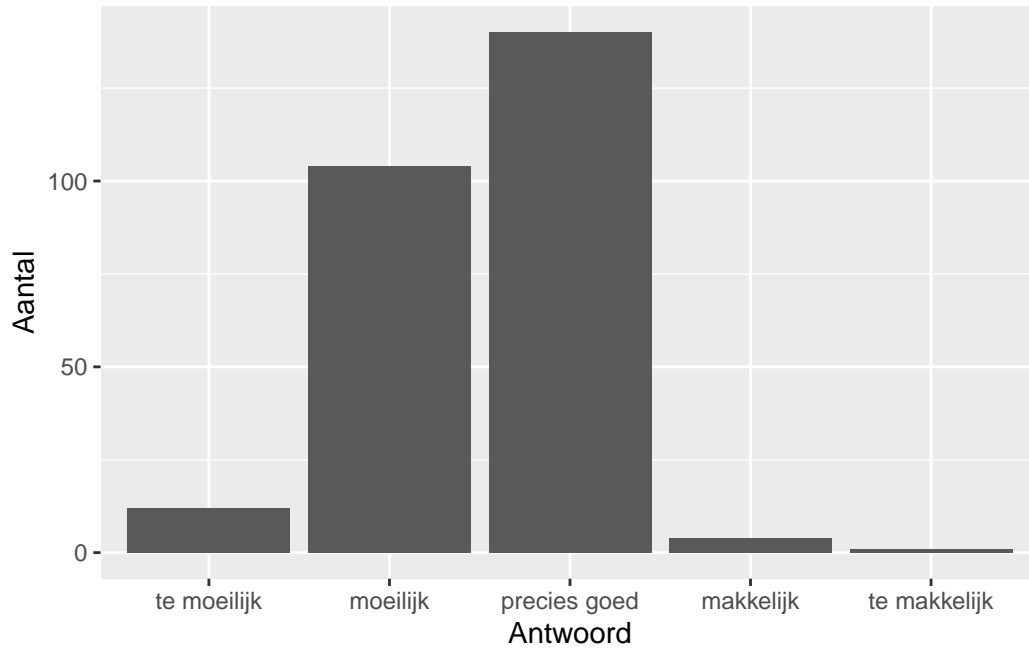

Moelijkheidsgraad

Wat is uw oordeel over de moelijkheidsgraad van het examen?

Antwoord	Codering	Aantal	Percentage
te moeilijk	1	12	4.6%
moeilijk	2	104	39.8%
precies goed	3	140	53.6%
makkelijk	4	4	1.5%
te makkelijk	5	1	0.4%
geen		44	

Gemiddelde [SD]: 2.53 [0.63]