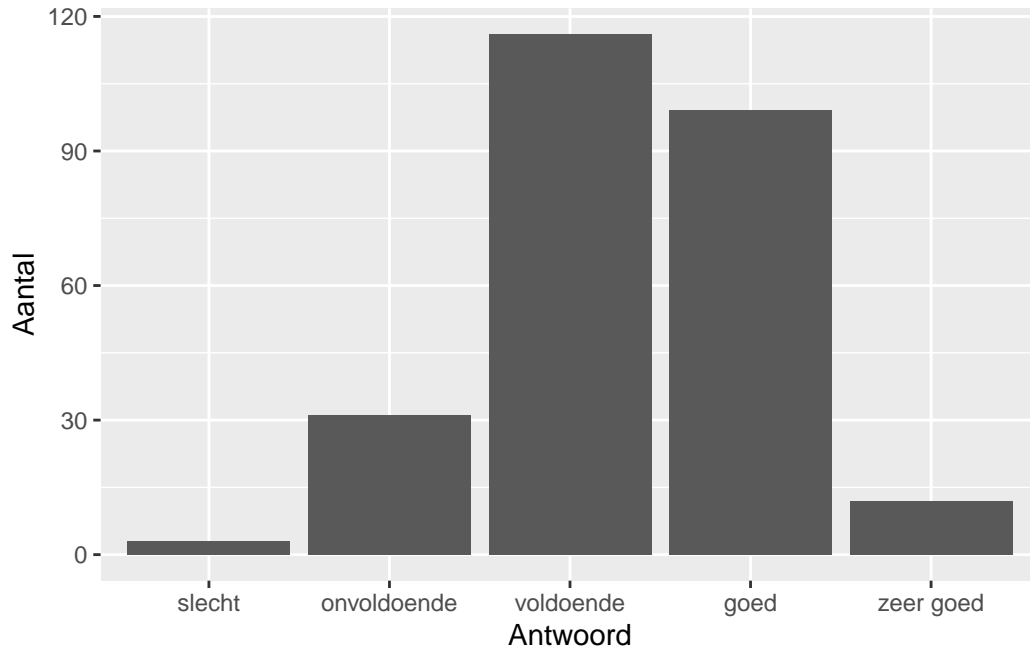

Inhoud

Wat is uw oordeel over de inhoudelijke aansluiting van het examen bij het gegeven onderwijs?

Antwoord	Codering	Aantal	Percentage
slecht	1	3	1.1%
onvoldoende	2	31	11.9%
voldoende	3	116	44.4%
goed	4	99	37.9%
zeer goed	5	12	4.6%
geen		44	

Gemiddelde [SD]: 3.33 [0.79]