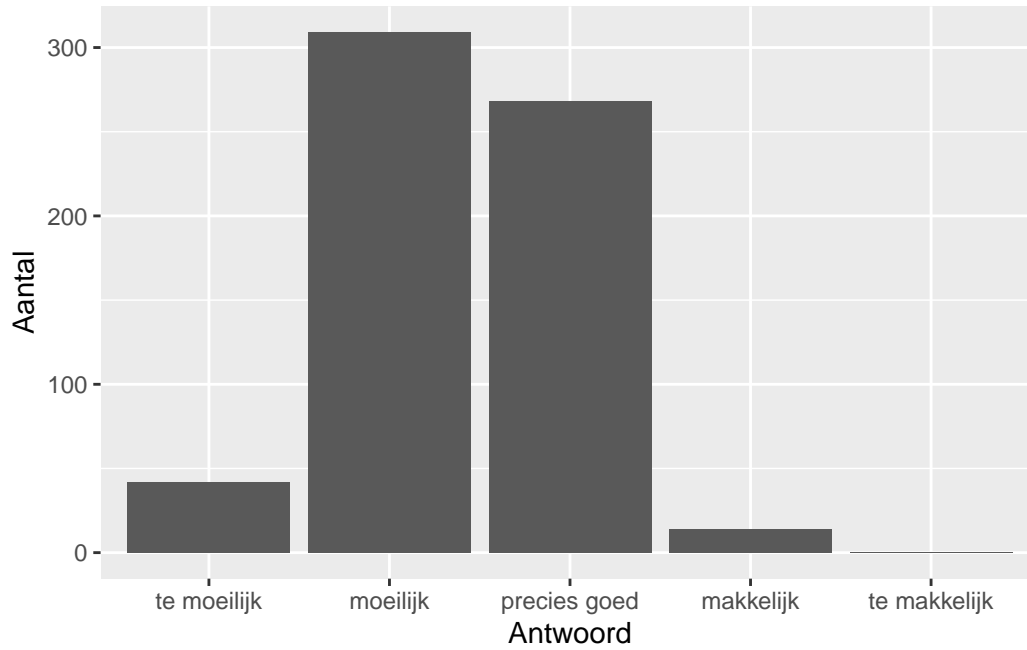

QuickScan CSE VWO Frans - 2024 tijdvak 1

Vak Informatie

Reacties	Kandidaten		Totaal	Scholen		Totaal	Docenten	
	Ingeschreven	Ingezonden		Ingevuld	Percentage		Ingevuld	Percentage
633	12818	11920	488	470	96	687	546	79

Moelijkheidsgraad

Wat is uw oordeel over de moeilijkheidsgraad van het examen?

Antwoord	Codering	Aantal	Percentage
te moeilijk	1	42	6.6%
moeilijk	2	309	48.8%
precies goed	3	268	42.3%
makkelijk	4	14	2.2%
te makkelijk	5	0	0.0%
geen		203	
Gemiddelde [SD]: 2.4 [0.65]			

Lengte

Wat is uw oordeel over de lengte van het examen in verhouding tot de tijd die de kandidaat ervoor beschikbaar heeft?

Antwoord	Codering	Aantal	Percentage
te lang	1	347	54.8%
precies goed	2	281	44.4%
te kort	3	5	0.8%
geen		203	