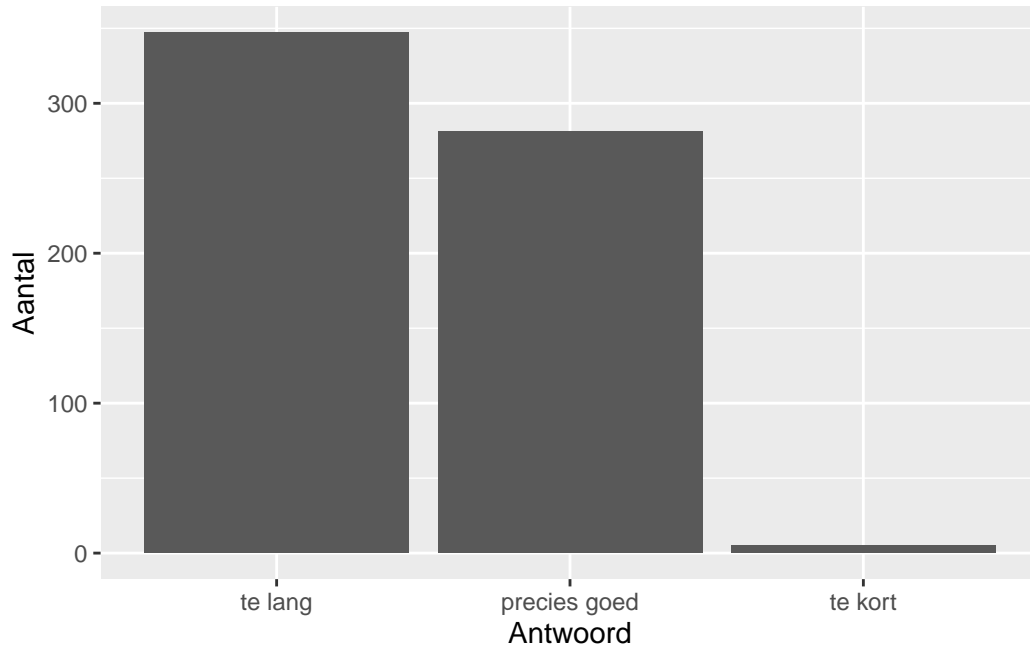

QuickScan CSE VWO Frans - 2024 tijdvak 1

Vak Informatie

Reacties	Kandidaten		Totaal	Scholen		Totaal	Docenten	
	Ingeschreven	Ingezonden		Ingevuld	Percentage		Ingevuld	Percentage
633	12818	11920	488	470	96	687	546	79

Moelijkheidsgraad

Wat is uw oordeel over de moeilijkheidsgraad van het examen?

Antwoord	Codering	Aantal	Percentage
te moeilijk	1	42	6.6%
moeilijk	2	309	48.8%
precies goed	3	268	42.3%
makkelijk	4	14	2.2%
te makkelijk	5	0	0.0%
geen		203	
Gemiddelde [SD]: 2.4 [0.65]			

Lengte

Wat is uw oordeel over de lengte van het examen in verhouding tot de tijd die de kandidaat ervoor beschikbaar heeft?

Antwoord	Codering	Aantal	Percentage
te lang	1	347	54.8%
precies goed	2	281	44.4%
te kort	3	5	0.8%
geen		203	