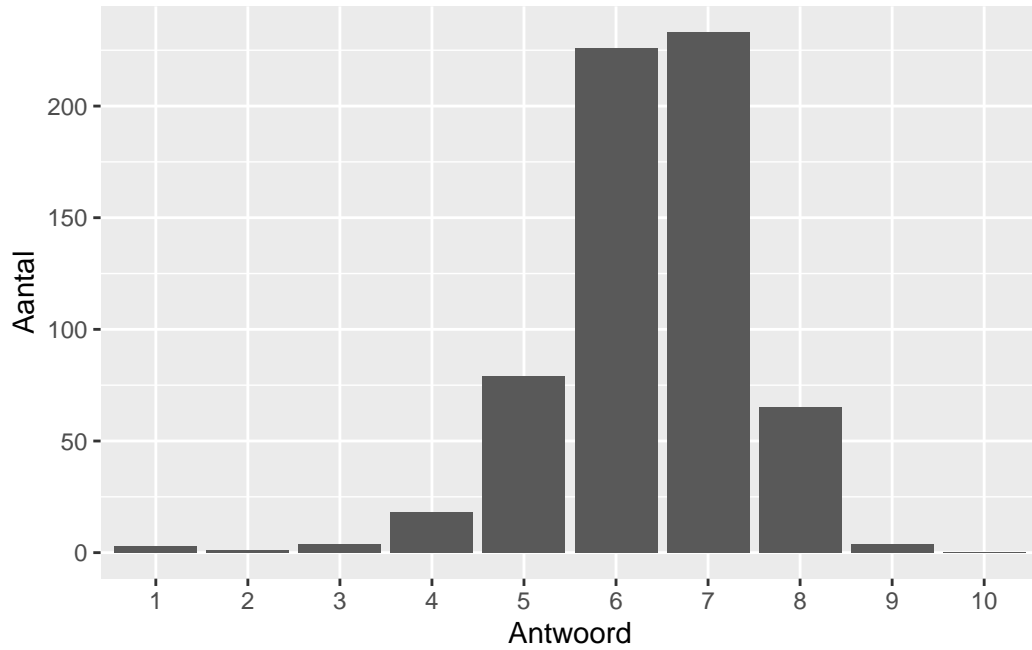

Waardering

Welk cijfer zou u dit examen geven?

Antwoord	Codering	Aantal	Percentage
1	1	3	0.5%
2	2	1	0.2%
3	3	4	0.6%
4	4	18	2.8%
5	5	79	12.5%
6	6	226	35.7%
7	7	233	36.8%
8	8	65	10.3%
9	9	4	0.6%
10	10	0	0.0%
geen		203	

Gemiddelde [SD]: 6.36 [1.07]