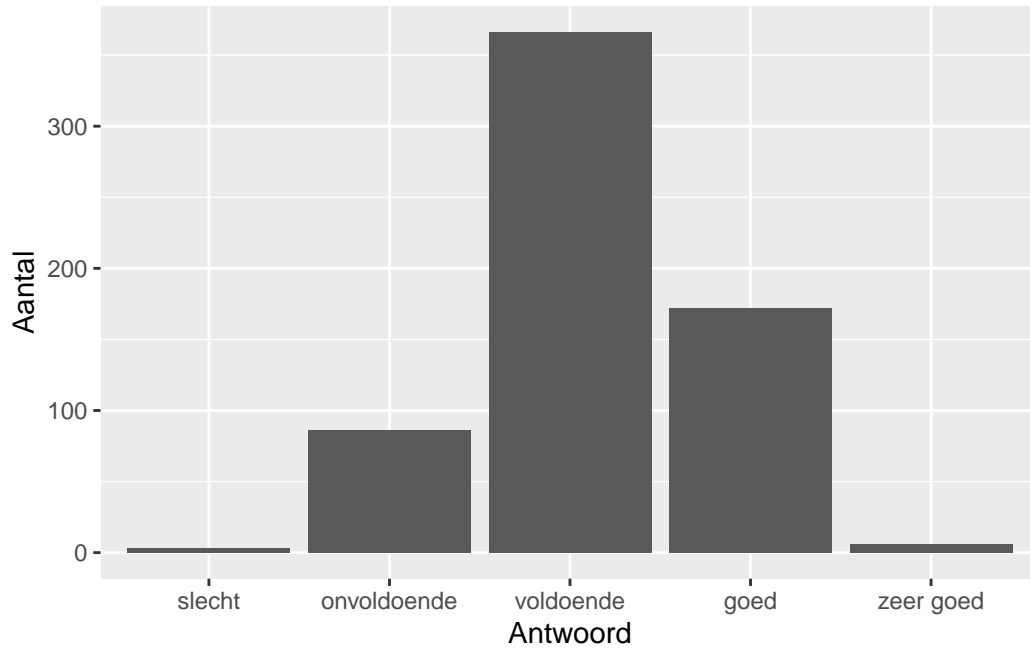

Lengte

Wat is uw oordeel over de lengte van het examen in verhouding tot de tijd die de kandidaat ervoor beschikbaar heeft?

Antwoord	Codering	Aantal	Percentage
te lang	1	347	54.8%
precies goed	2	281	44.4%
te kort	3	5	0.8%
geen		203	

Gemiddelde [SD]: 1.46 [0.51]

Inhoud

Wat is uw oordeel over de inhoudelijke aansluiting van het examen bij het gegeven onderwijs?

Antwoord	Codering	Aantal	Percentage
slecht	1	3	0.5%
onvoldoende	2	86	13.6%
voldoende	3	366	57.8%
goed	4	172	27.2%
zeer goed	5	6	0.9%
geen		203	