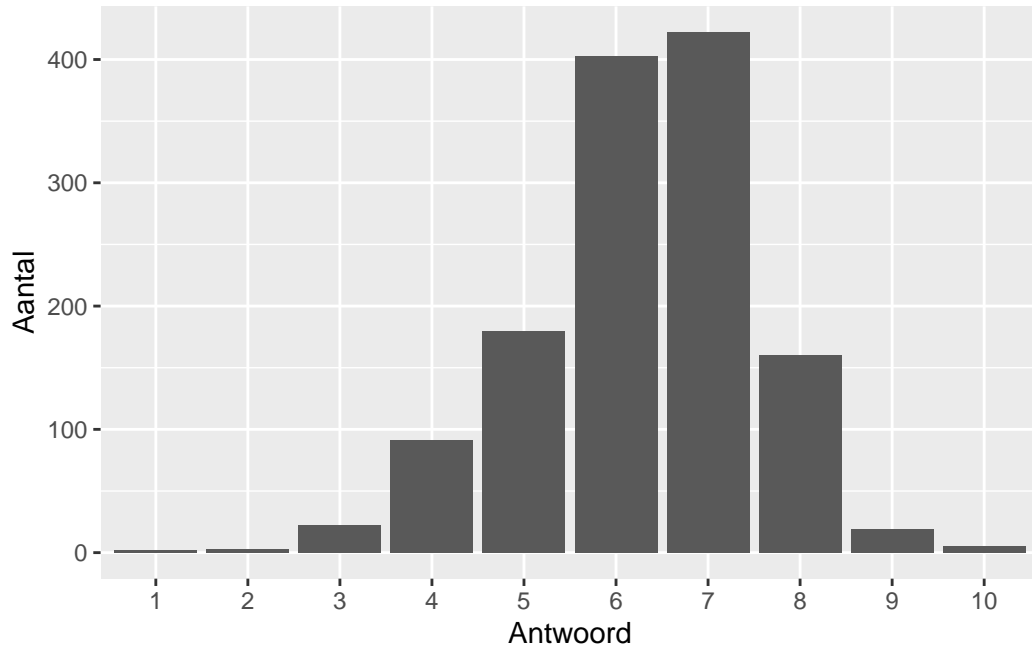

Waardering

Welk cijfer zou u dit examen geven?

Antwoord	Codering	Aantal	Percentage
1	1	2	0.2%
2	2	3	0.2%
3	3	22	1.7%
4	4	91	7.0%
5	5	180	13.8%
6	6	403	30.8%
7	7	422	32.3%
8	8	160	12.2%
9	9	19	1.5%
10	10	5	0.4%
geen		603	

Gemiddelde [SD]: 6.28 [1.25]