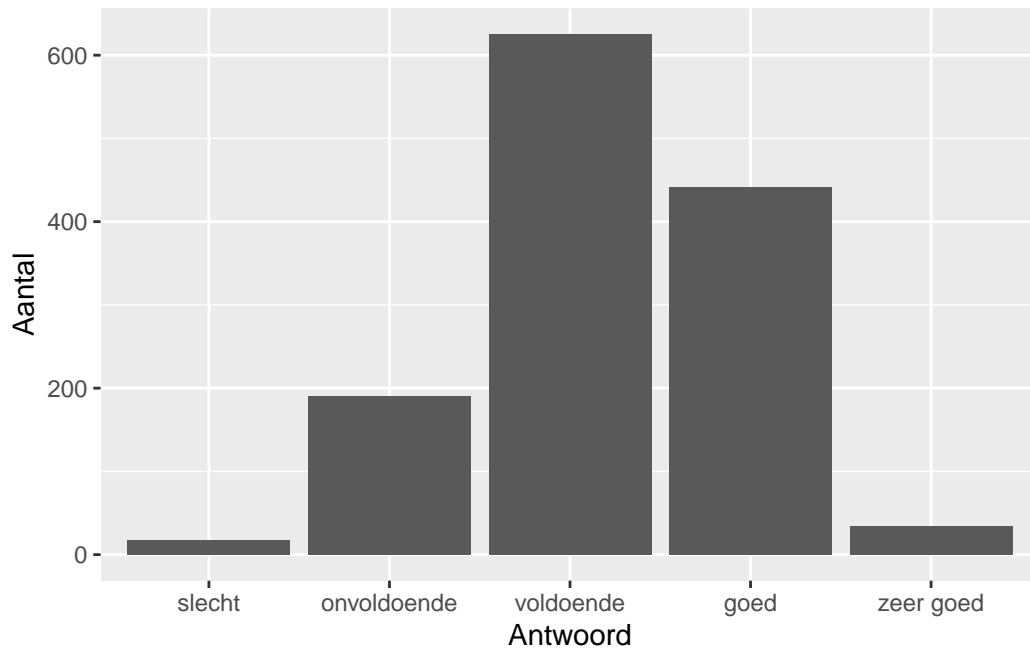

Gemiddelde [SD]: 2.09 [0.71]

Lengte

Wat is uw oordeel over de lengte van het examen in verhouding tot de tijd die de kandidaat ervoor beschikbaar heeft?

Antwoord	Codering	Aantal	Percentage
te lang	1	278	21.3%
precies goed	2	1013	77.5%
te kort	3	16	1.2%
geen		603	

Gemiddelde [SD]: 1.8 [0.43]

Inhoud

Wat is uw oordeel over de inhoudelijke aansluiting van het examen bij het gegeven onderwijs?

Antwoord	Codering	Aantal	Percentage
slecht	1	17	1.3%
onvoldoende	2	190	14.5%
voldoende	3	625	47.8%
goed	4	441	33.7%
zeer goed	5	34	2.6%
geen		603	