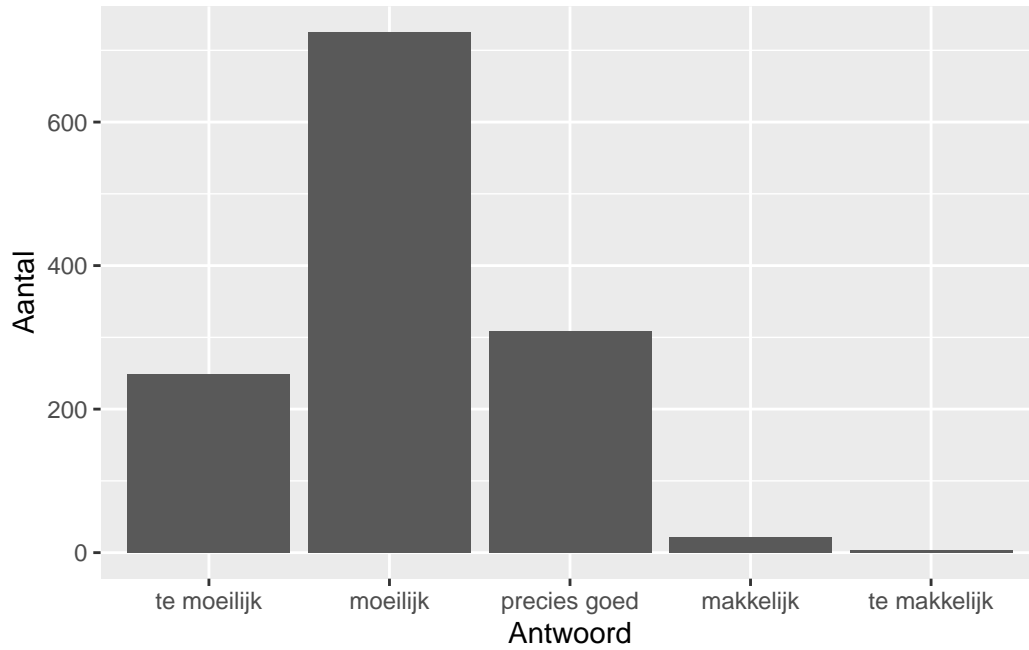

QuickScan CSE VWO Engels - 2024 tijdvak 1

Vak Informatie

Reacties	Kandidaten		Totaal	Scholen		Totaal	Docenten	
	Ingeschreven	Ingezonden		Ingevuld	Percentage		Ingevuld	Percentage
1307	37498	34599	521	521	100	1228	907	74

Moelijkheidsgraad

Wat is uw oordeel over de moeilijkheidsgraad van het examen?

Antwoord	Codering	Aantal	Percentage
te moeilijk	1	249	19.1%
moeilijk	2	725	55.5%
precies goed	3	308	23.6%
makkelijk	4	22	1.7%
te makkelijk	5	3	0.2%
geen		603	

Gemiddelde [SD]: 2.09 [0.71]

Lengte

Wat is uw oordeel over de lengte van het examen in verhouding tot de tijd die de kandidaat ervoor beschikbaar heeft?

Antwoord	Codering	Aantal	Percentage
te lang	1	278	21.3%
precies goed	2	1013	77.5%
te kort	3	16	1.2%
geen		603	