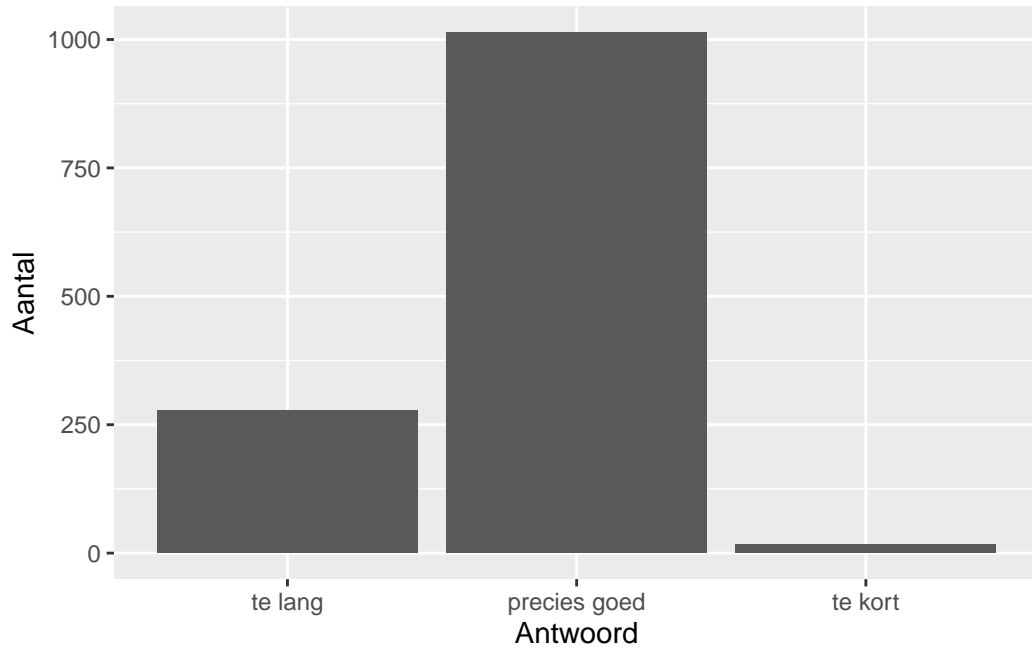

QuickScan CSE VWO Engels - 2024 tijdvak 1

Vak Informatie

Reacties	Kandidaten		Totaal	Scholen		Totaal	Docenten	
	Ingeschreven	Ingezonden		Ingevuld	Percentage		Ingevuld	Percentage
1307	37498	34599	521	521	100	1228	907	74

Moelijkheidsgraad

Wat is uw oordeel over de moeilijkheidsgraad van het examen?

Antwoord	Codering	Aantal	Percentage
te moeilijk	1	249	19.1%
moeilijk	2	725	55.5%
precies goed	3	308	23.6%
makkelijk	4	22	1.7%
te makkelijk	5	3	0.2%
geen		603	

Gemiddelde [SD]: 2.09 [0.71]

Lengte

Wat is uw oordeel over de lengte van het examen in verhouding tot de tijd die de kandidaat ervoor beschikbaar heeft?

Antwoord	Codering	Aantal	Percentage
te lang	1	278	21.3%
precies goed	2	1013	77.5%
te kort	3	16	1.2%
geen		603	