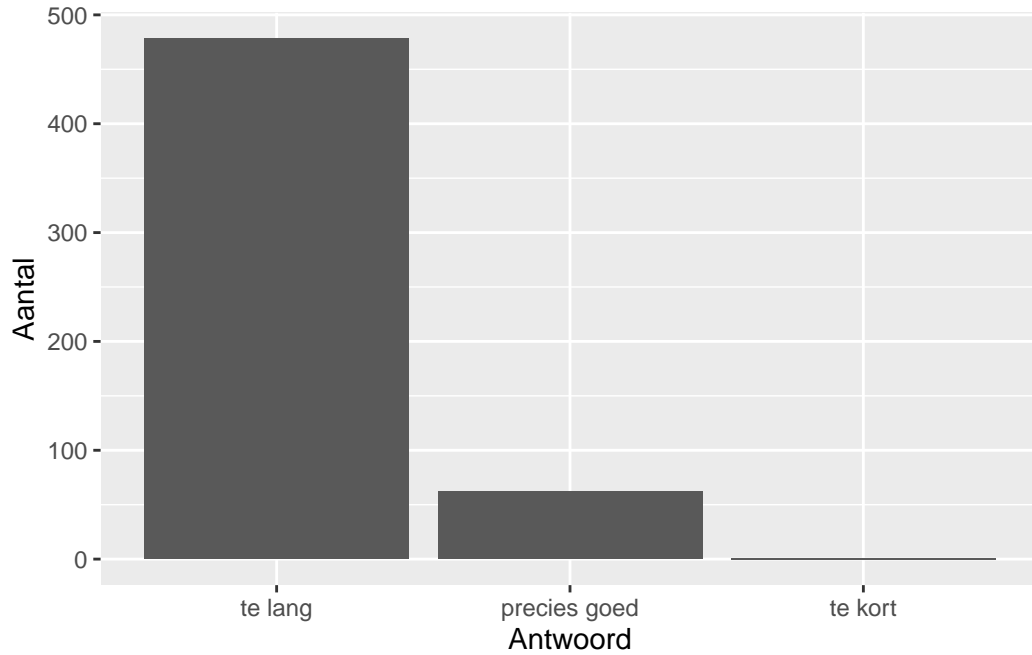

QuickScan CSE VWO bedrijfseconomie - 2024 tijdvak 1

Vak Informatie

Reacties	Kandidaten		Totaal	Scholen		Totaal	Docenten	
	Ingeschreven	Ingezonden		Ingevuld	Percentage		Ingevuld	Percentage
541	9117	8515	408	436	107	543	469	86

Moelijkheidsgraad

Wat is uw oordeel over de moeilijkheidsgraad van het examen?

Antwoord	Codering	Aantal	Percentage
te moeilijk	1	8	1.5%
moeilijk	2	78	14.4%
precies goed	3	347	64.1%
makkelijk	4	100	18.5%
te makkelijk	5	8	1.5%
geen		100	

Gemiddelde [SD]: 3.04 [0.67]

Lengte

Wat is uw oordeel over de lengte van het examen in verhouding tot de tijd die de kandidaat ervoor beschikbaar heeft?

Antwoord	Codering	Aantal	Percentage
te lang	1	478	88.4%
precies goed	2	62	11.5%
te kort	3	1	0.2%
geen		100	