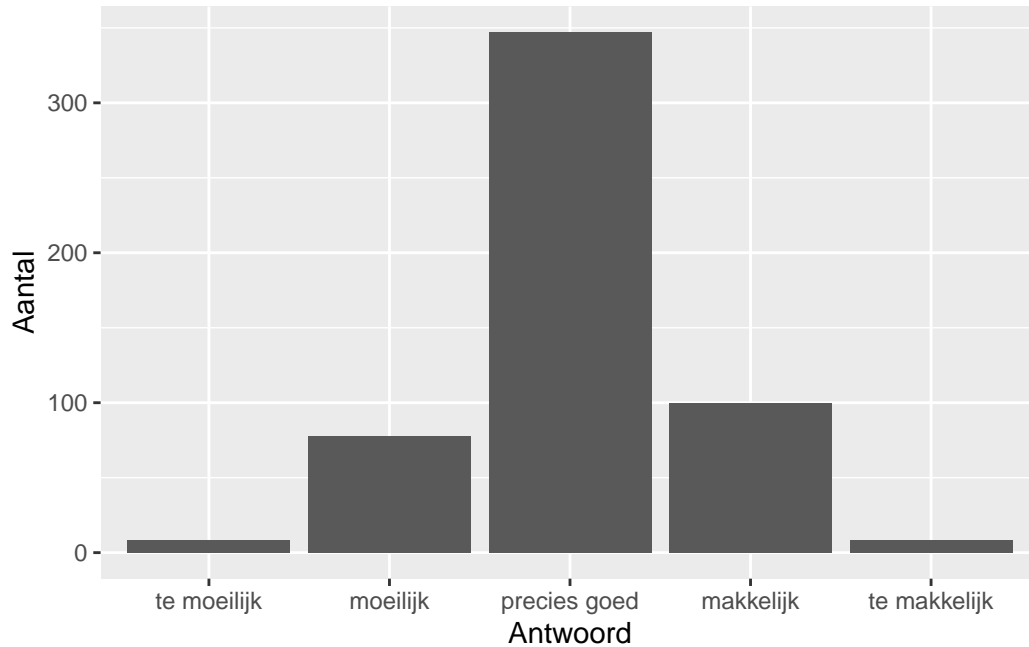

QuickScan CSE VWO bedrijfseconomie - 2024 tijdvak 1

Vak Informatie

Reacties	Kandidaten		Totaal	Scholen		Totaal	Docenten	
	Ingeschreven	Ingezonden		Ingevuld	Percentage		Ingevuld	Percentage
541	9117	8515	408	436	107	543	469	86

Moelijkheidsgraad

Wat is uw oordeel over de moeilijkheidsgraad van het examen?

Antwoord	Codering	Aantal	Percentage
te moeilijk	1	8	1.5%
moeilijk	2	78	14.4%
precies goed	3	347	64.1%
makkelijk	4	100	18.5%
te makkelijk	5	8	1.5%
geen		100	

Gemiddelde [SD]: 3.04 [0.67]

Lengte

Wat is uw oordeel over de lengte van het examen in verhouding tot de tijd die de kandidaat ervoor beschikbaar heeft?

Antwoord	Codering	Aantal	Percentage
te lang	1	478	88.4%
precies goed	2	62	11.5%
te kort	3	1	0.2%
geen		100	