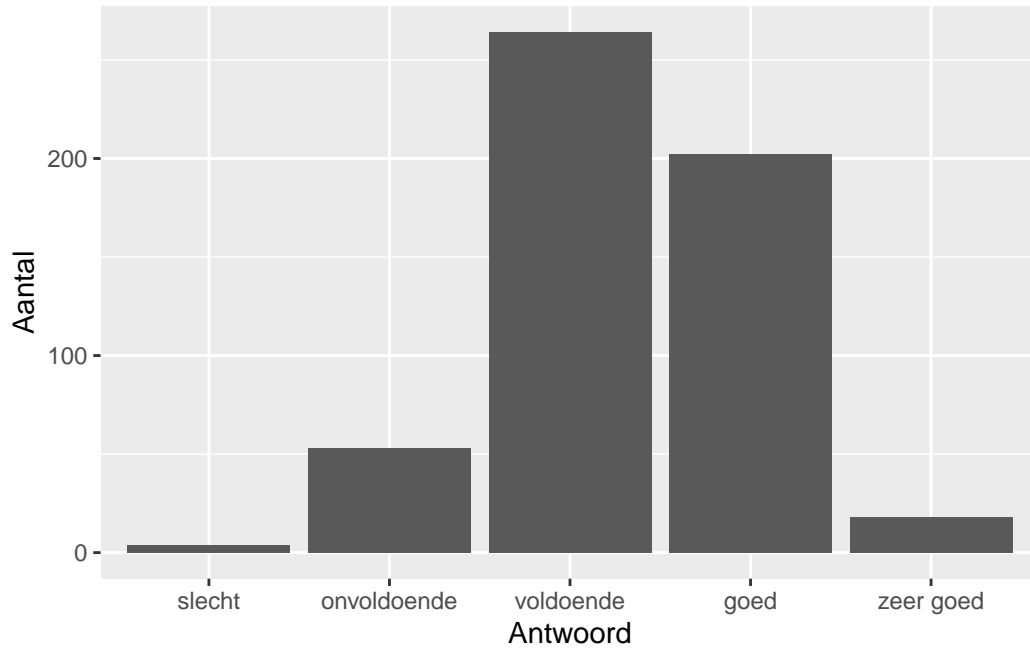

Gemiddelde [SD]: 3.04 [0.67]

Lengte

Wat is uw oordeel over de lengte van het examen in verhouding tot de tijd die de kandidaat ervoor beschikbaar heeft?

Antwoord	Codering	Aantal	Percentage
te lang	1	478	88.4%
precies goed	2	62	11.5%
te kort	3	1	0.2%
geen		100	

Gemiddelde [SD]: 1.12 [0.33]

Inhoud

Wat is uw oordeel over de inhoudelijke aansluiting van het examen bij het gegeven onderwijs?

Antwoord	Codering	Aantal	Percentage
slecht	1	4	0.7%
onvoldoende	2	53	9.8%
voldoende	3	264	48.8%
goed	4	202	37.3%
zeer goed	5	18	3.3%
geen		100	