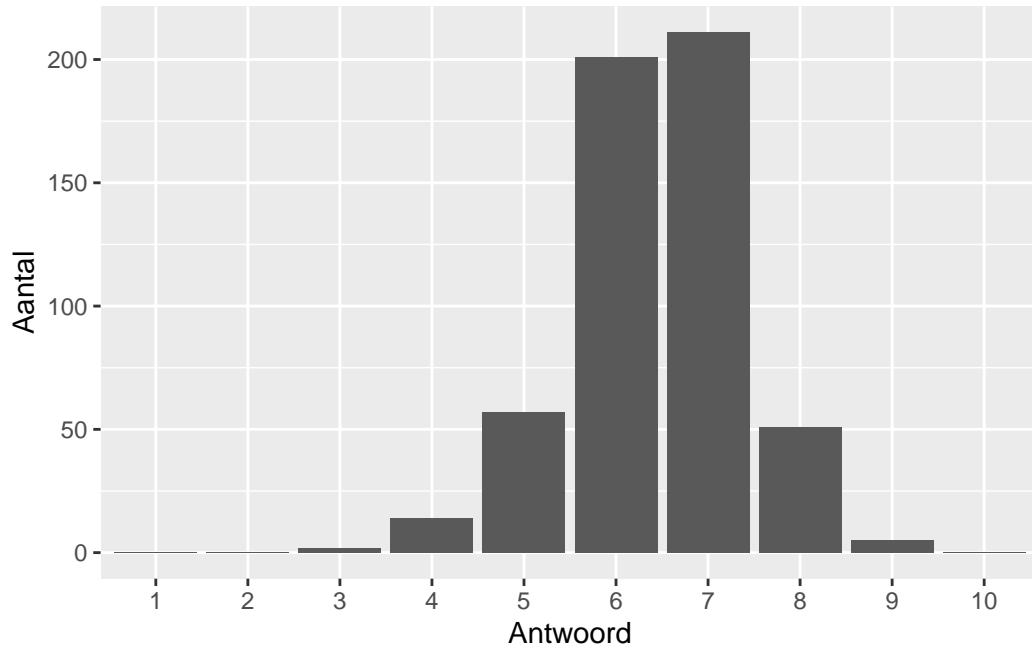

Waardering

Welk cijfer zou u dit examen geven?

Antwoord	Codering	Aantal	Percentage
1	1	0	0.0%
2	2	0	0.0%
3	3	2	0.4%
4	4	14	2.6%
5	5	57	10.5%
6	6	201	37.2%
7	7	211	39.0%
8	8	51	9.4%
9	9	5	0.9%
10	10	0	0.0%
geen		100	

Gemiddelde [SD]: 6.44 [0.95]