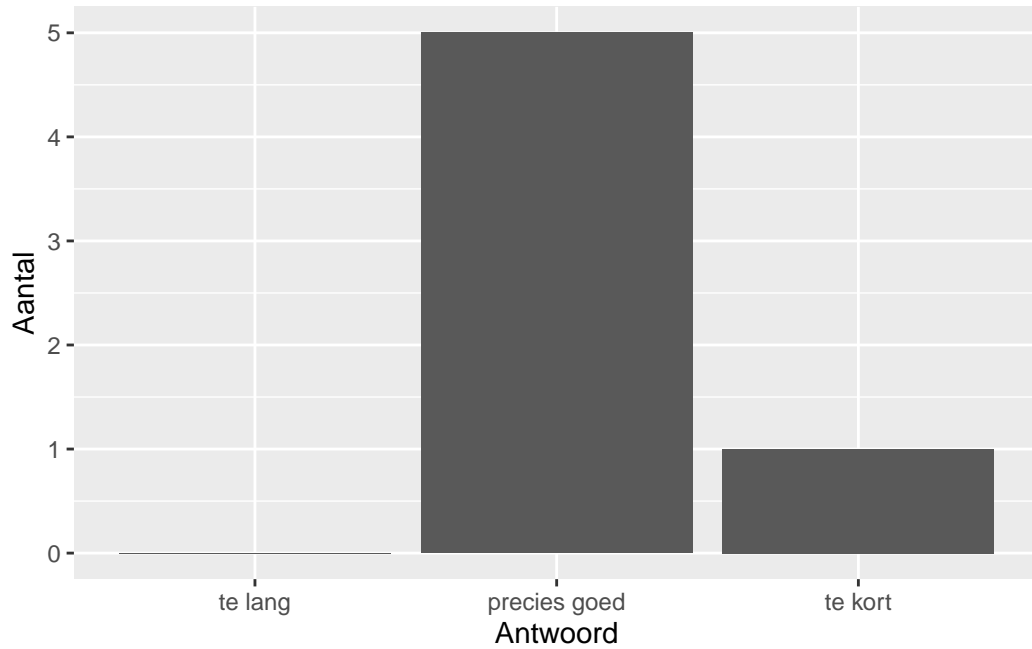

QuickScan CSE VWO Arabisch - 2024 tijdvak 1

Vak Informatie

Reacties	Kandidaten		Totaal	Scholen		Totaal	Docenten	
	Ingeschreven	Ingezonden		Ingevuld	Percentage		Ingevuld	Percentage
6	66	60	17	5	29	33	5	15

Moelijkheidsgraad

Wat is uw oordeel over de moeilijkheidsgraad van het examen?

Antwoord	Codering	Aantal	Percentage
te moeilijk	1	0	0.0%
moeilijk	2	0	0.0%
precies goed	3	5	83.3%
makkelijk	4	1	16.7%
te makkelijk	5	0	0.0%
geen		37	

Gemiddelde [SD]: 3.17 [0.41]

Lengte

Wat is uw oordeel over de lengte van het examen in verhouding tot de tijd die de kandidaat ervoor beschikbaar heeft?

Antwoord	Codering	Aantal	Percentage
te lang	1	0	0.0%
precies goed	2	5	83.3%
te kort	3	1	16.7%
geen		37	