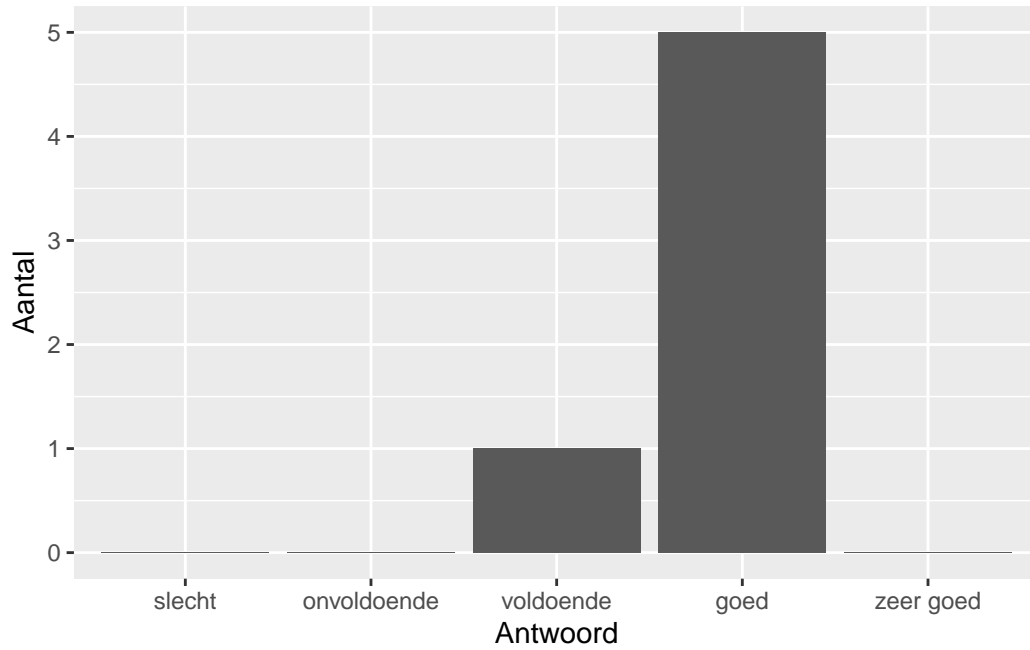

Gemiddelde [SD]: 3.17 [0.41]

Lengte

Wat is uw oordeel over de lengte van het examen in verhouding tot de tijd die de kandidaat ervoor beschikbaar heeft?

Antwoord	Codering	Aantal	Percentage
te lang	1	0	0.0%
precies goed	2	5	83.3%
te kort	3	1	16.7%
geen		37	

Gemiddelde [SD]: 2.17 [0.41]

Inhoud

Wat is uw oordeel over de inhoudelijke aansluiting van het examen bij het gegeven onderwijs?

Antwoord	Codering	Aantal	Percentage
slecht	1	0	0.0%
onvoldoende	2	0	0.0%
voldoende	3	1	16.7%
goed	4	5	83.3%
zeer goed	5	0	0.0%
geen		37	