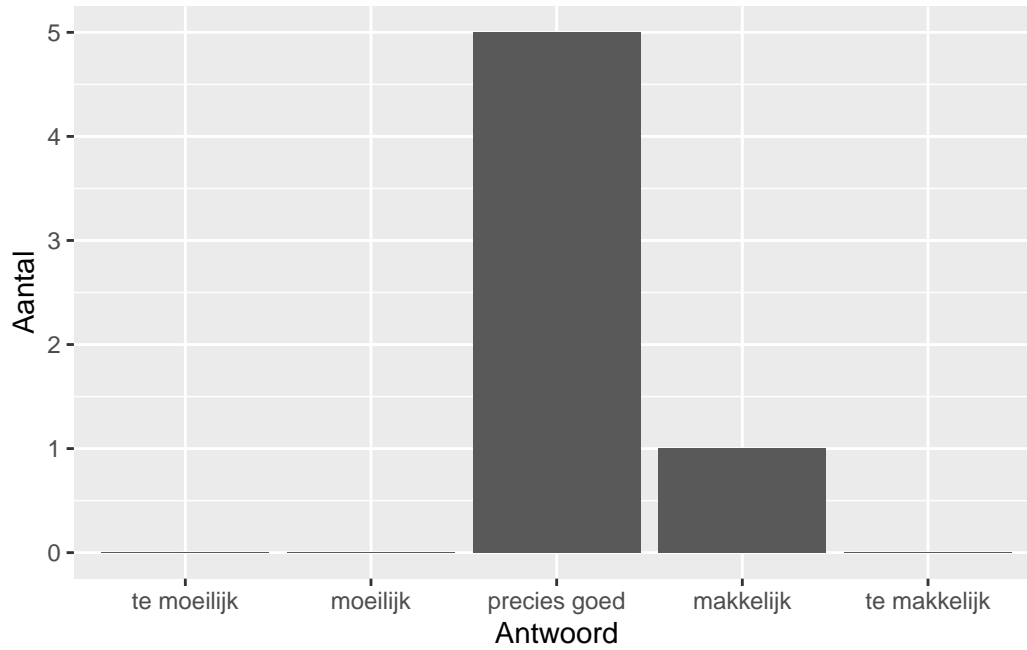

QuickScan CSE VWO Arabisch - 2024 tijdvak 1

Vak Informatie

Reacties	Kandidaten		Totaal	Scholen		Totaal	Docenten	
	Ingeschreven	Ingezonden		Ingevuld	Percentage		Ingevuld	Percentage
6	66	60	17	5	29	33	5	15

Moelijkheidsgraad

Wat is uw oordeel over de moeilijkheidsgraad van het examen?

Antwoord	Codering	Aantal	Percentage
te moeilijk	1	0	0.0%
moeilijk	2	0	0.0%
precies goed	3	5	83.3%
makkelijk	4	1	16.7%
te makkelijk	5	0	0.0%
geen		37	