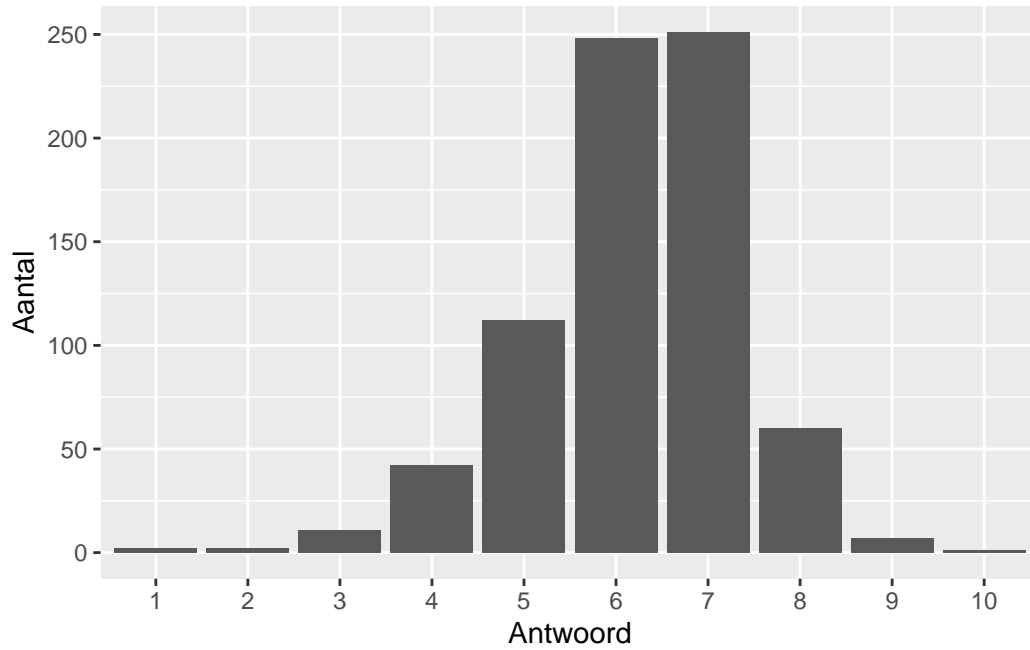

Waardering

Welk cijfer zou u dit examen geven?

Antwoord	Codering	Aantal	Percentage
1	1	2	0.3%
2	2	2	0.3%
3	3	11	1.5%
4	4	42	5.7%
5	5	112	15.2%
6	6	248	33.7%
7	7	251	34.1%
8	8	60	8.2%
9	9	7	1.0%
10	10	1	0.1%
geen		120	

Gemiddelde [SD]: 6.2 [1.17]