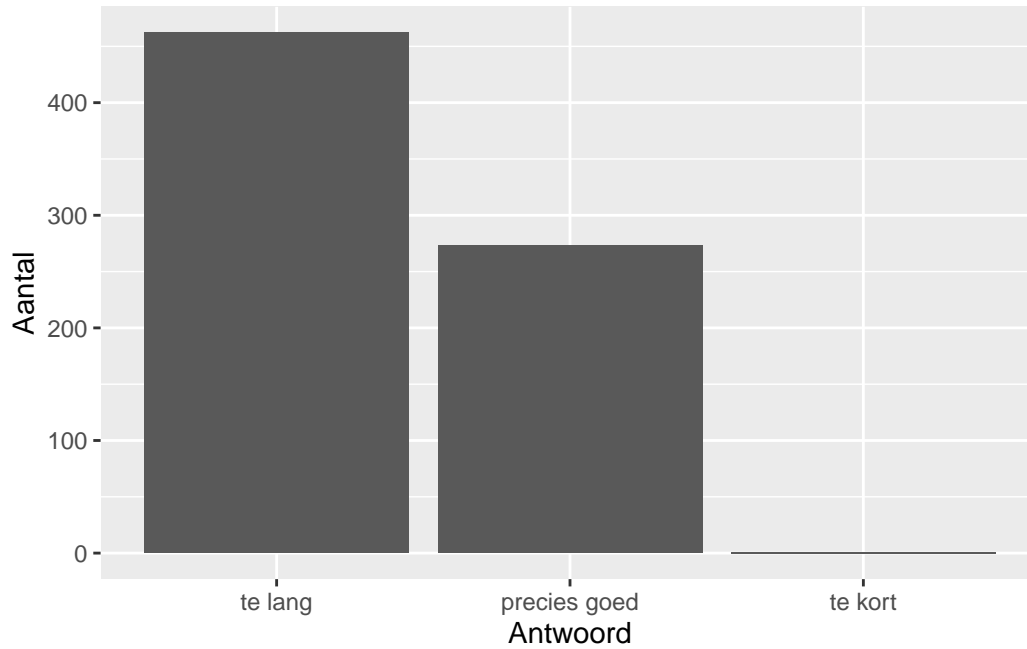

QuickScan CSE VWO aardrijkskunde - 2024 tijdvak 1

Vak Informatie

Reacties	Kandidaten		Totaal	Scholen		Totaal	Docenten	
	Ingeschreven	Ingezonden		Ingevuld	Percentage		Ingevuld	Percentage
736	12629	10162	447	524	117	693	612	88

Moelijkheidsgraad

Wat is uw oordeel over de moelijkheidsgraad van het examen?

Antwoord	Codering	Aantal	Percentage
te moeilijk	1	75	10.2%
moeilijk	2	356	48.4%
precies goed	3	281	38.2%
makkelijk	4	22	3.0%
te makkelijk	5	2	0.3%
geen		120	

Gemiddelde [SD]: 2.35 [0.71]

Lengte

Wat is uw oordeel over de lengte van het examen in verhouding tot de tijd die de kandidaat ervoor beschikbaar heeft?

Antwoord	Codering	Aantal	Percentage
te lang	1	462	62.8%
precies goed	2	273	37.1%
te kort	3	1	0.1%
geen		120	