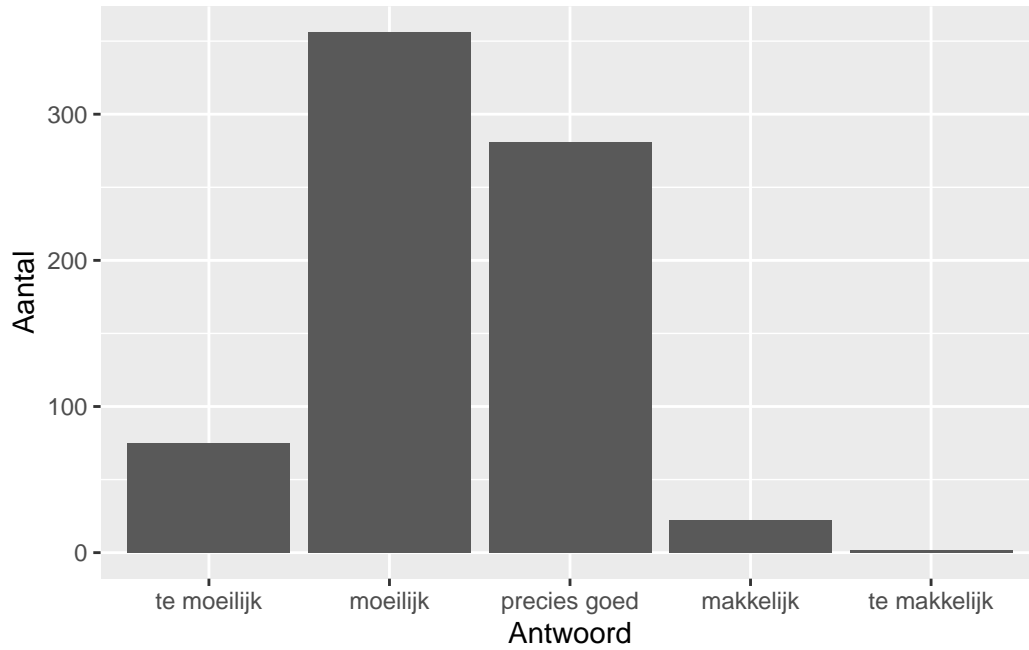

QuickScan CSE VWO aardrijkskunde - 2024 tijdvak 1

Vak Informatie

Reacties	Kandidaten		Totaal	Scholen		Totaal	Docenten	
	Ingeschreven	Ingezonden		Ingevuld	Percentage		Ingevuld	Percentage
736	12629	10162	447	524	117	693	612	88

Moelijkheidsgraad

Wat is uw oordeel over de moelijkheidsgraad van het examen?

Antwoord	Codering	Aantal	Percentage
te moeilijk	1	75	10.2%
moeilijk	2	356	48.4%
precies goed	3	281	38.2%
makkelijk	4	22	3.0%
te makkelijk	5	2	0.3%
geen		120	

Gemiddelde [SD]: 2.35 [0.71]

Lengte

Wat is uw oordeel over de lengte van het examen in verhouding tot de tijd die de kandidaat ervoor beschikbaar heeft?

Antwoord	Codering	Aantal	Percentage
te lang	1	462	62.8%
precies goed	2	273	37.1%
te kort	3	1	0.1%
geen		120	