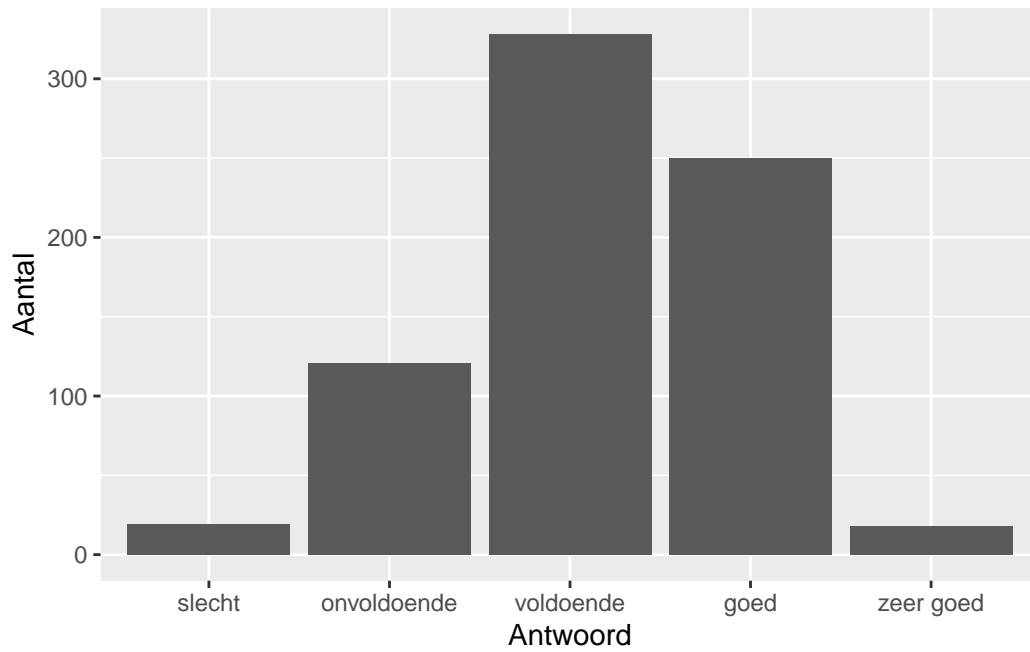

Gemiddelde [SD]: 2.35 [0.71]

Lengte

Wat is uw oordeel over de lengte van het examen in verhouding tot de tijd die de kandidaat ervoor beschikbaar heeft?

Antwoord	Codering	Aantal	Percentage
te lang	1	462	62.8%
precies goed	2	273	37.1%
te kort	3	1	0.1%
geen		120	

Gemiddelde [SD]: 1.37 [0.49]

Inhoud

Wat is uw oordeel over de inhoudelijke aansluiting van het examen bij het gegeven onderwijs?

Antwoord	Codering	Aantal	Percentage
slecht	1	19	2.6%
onvoldoende	2	121	16.4%
voldoende	3	328	44.6%
goed	4	250	34.0%
zeer goed	5	18	2.4%
geen		120	