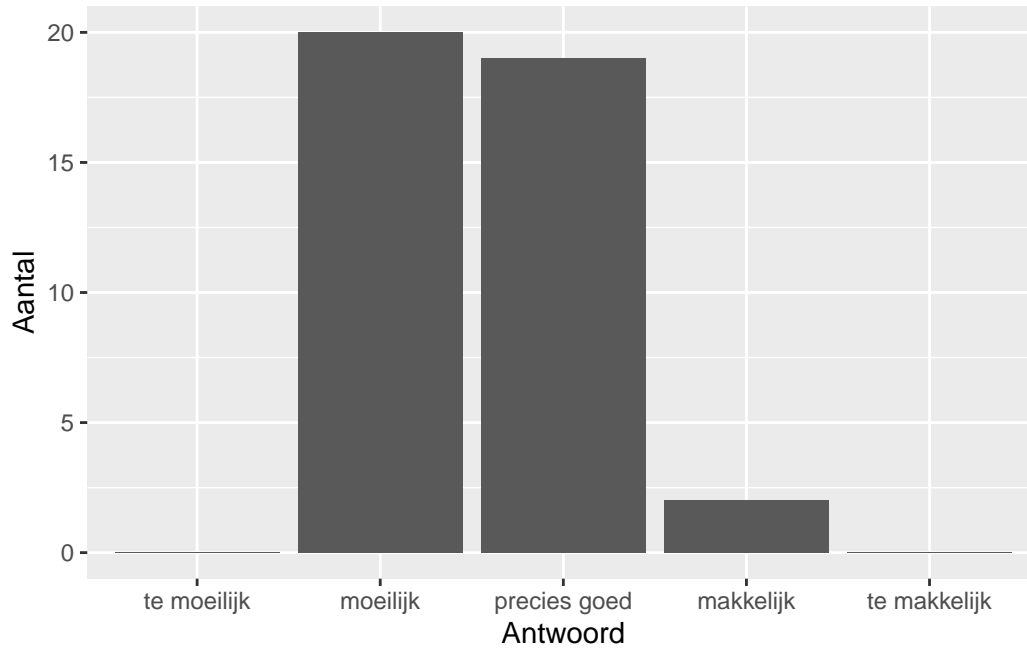

QuickScan CSE GT Spaanse taal - 2024 tijdvak 1

Vak Informatie

Reacties	Kandidaten		Scholen			Docenten		
	Ingeschreven	Ingezonden	Totaal	Ingevuld	Percentage	Totaal	Ingevuld	Percentage
41	482	443	34	33	97	53	34	64

Moelijkheidsgraad

Wat is uw oordeel over de moeilijkheidsgraad van het examen?

Antwoord	Codering	Aantal	Percentage
te moeilijk	1	0	0.0%
moeilijk	2	20	48.8%
precies goed	3	19	46.3%
makkelijk	4	2	4.9%
te makkelijk	5	0	0.0%
geen		21	

Gemiddelde [SD]: 2.56 [0.59]

Lengte

Wat is uw oordeel over de lengte van het examen in verhouding tot de tijd die de kandidaat ervoor beschikbaar heeft?

Antwoord	Codering	Aantal	Percentage
te lang	1	5	12.2%
precies goed	2	36	87.8%
te kort	3	0	0.0%
geen		21	