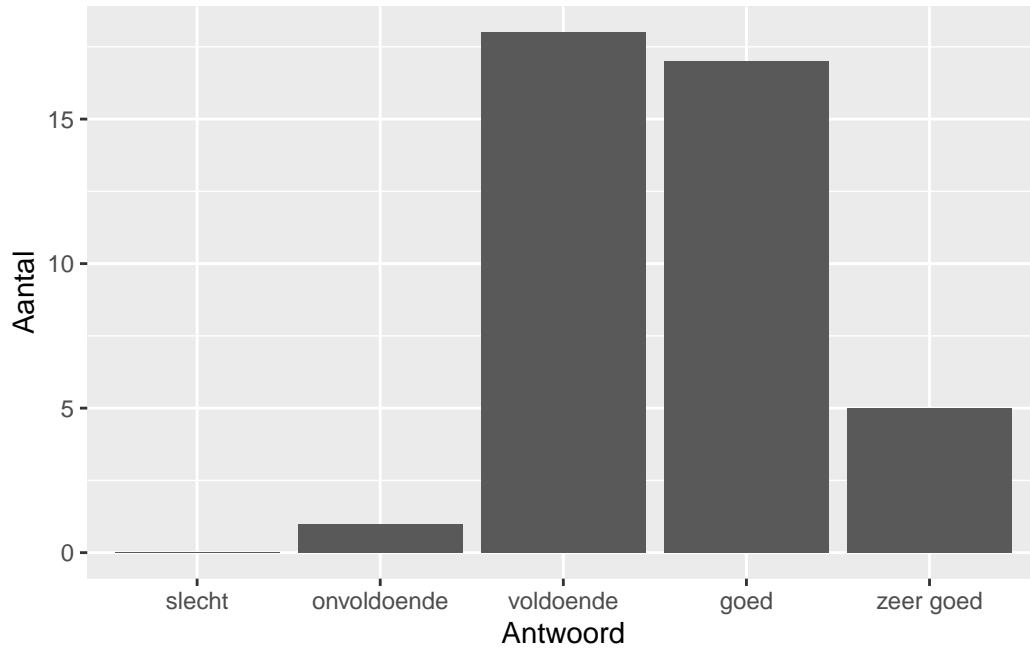

Gemiddelde [SD]: 2.56 [0.59]

Lengte

Wat is uw oordeel over de lengte van het examen in verhouding tot de tijd die de kandidaat ervoor beschikbaar heeft?

Antwoord	Codering	Aantal	Percentage
te lang	1	5	12.2%
precies goed	2	36	87.8%
te kort	3	0	0.0%
geen		21	

Gemiddelde [SD]: 1.88 [0.33]

Inhoud

Wat is uw oordeel over de inhoudelijke aansluiting van het examen bij het gegeven onderwijs?

Antwoord	Codering	Aantal	Percentage
slecht	1	0	0.0%
onvoldoende	2	1	2.4%
voldoende	3	18	43.9%
goed	4	17	41.5%
zeer goed	5	5	12.2%
geen		21	