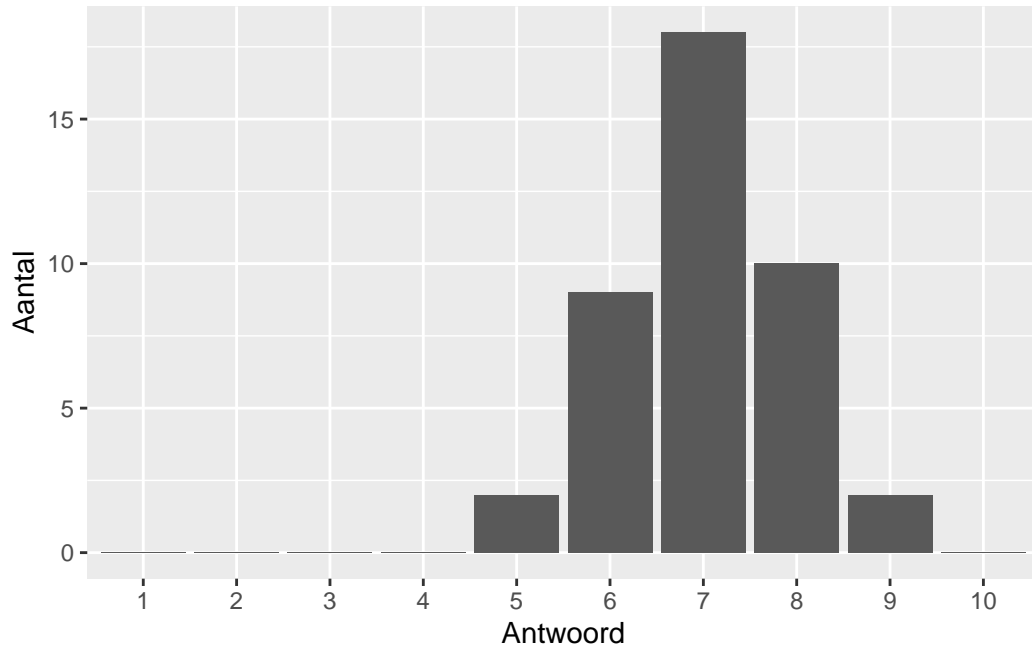

Waardering

Welk cijfer zou u dit examen geven?

Antwoord	Codering	Aantal	Percentage
1	1	0	0.0%
2	2	0	0.0%
3	3	0	0.0%
4	4	0	0.0%
5	5	2	4.9%
6	6	9	22.0%
7	7	18	43.9%
8	8	10	24.4%
9	9	2	4.9%
10	10	0	0.0%
geen		21	

Gemiddelde [SD]: 7.02 [0.94]