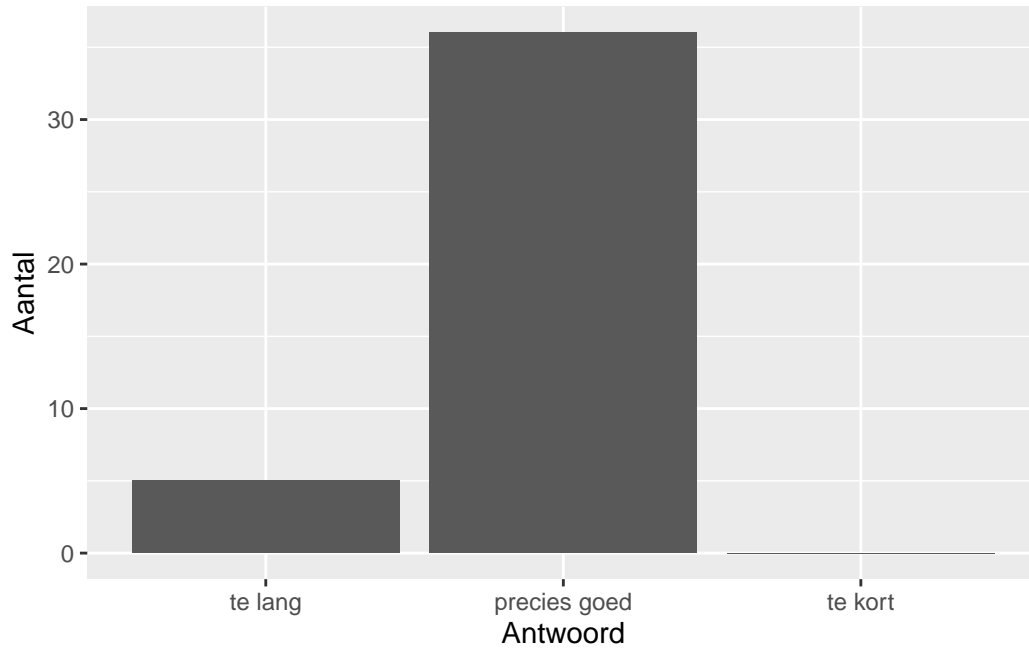

Moelijkheidsgraad

Wat is uw oordeel over de moeilijkheidsgraad van het examen?

Antwoord	Codering	Aantal	Percentage
te moeilijk	1	0	0.0%
moeilijk	2	20	48.8%
precies goed	3	19	46.3%
makkelijk	4	2	4.9%
te makkelijk	5	0	0.0%
geen		21	

Gemiddelde [SD]: 2.56 [0.59]

Lengte

Wat is uw oordeel over de lengte van het examen in verhouding tot de tijd die de kandidaat ervoor beschikbaar heeft?

Antwoord	Codering	Aantal	Percentage
te lang	1	5	12.2%
precies goed	2	36	87.8%
te kort	3	0	0.0%
geen		21	