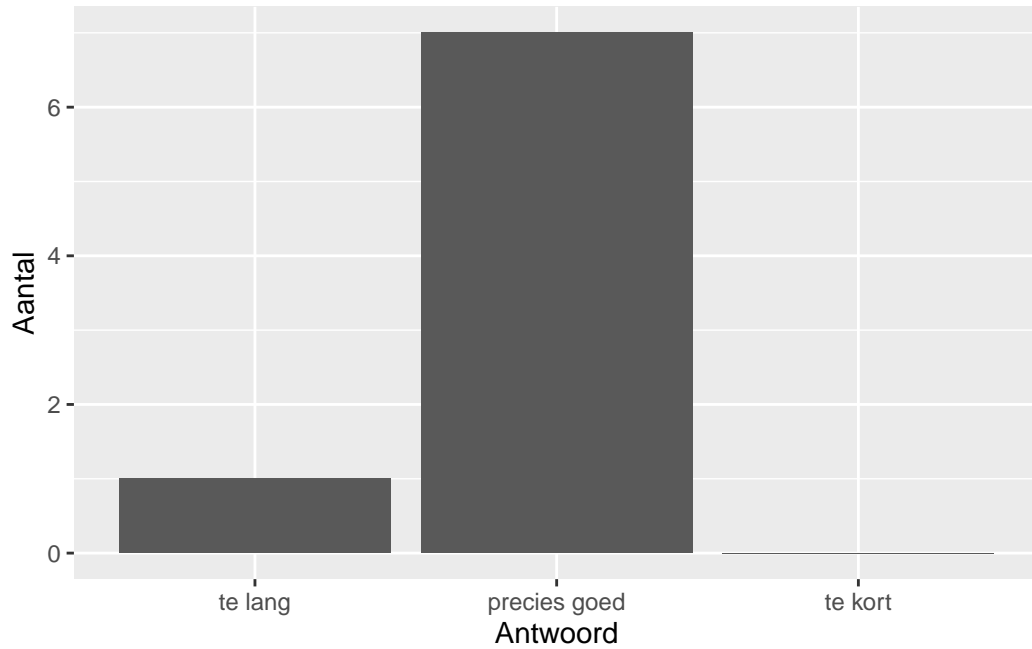

QuickScan CBT KB aardrijkskunde - 2024 tijdvak 1

Vak Informatie

Reacties	Kandidaten			Scholen			Docenten		
	Ingeschreven	Ingezonden	Totaal	Ingevuld	Percentage	Totaal	Ingevuld	Percentage	
8		428	40	8	20	70	8	11	

Moelijkheidsgraad

Wat is uw oordeel over de moeilijkheidsgraad van het examen?

Antwoord	Codering	Aantal	Percentage
te moeilijk	1	1	12.5%
moeilijk	2	5	62.5%
precies goed	3	2	25.0%
makkelijk	4	0	0.0%
te makkelijk	5	0	0.0%
geen		0	

Gemiddelde [SD]: 2.13 [0.64]

Lengte

Wat is uw oordeel over de lengte van het examen in verhouding tot de tijd die de kandidaat ervoor beschikbaar heeft?

Antwoord	Codering	Aantal	Percentage
te lang	1	1	12.5%
precies goed	2	7	87.5%
te kort	3	0	0.0%
geen		0	