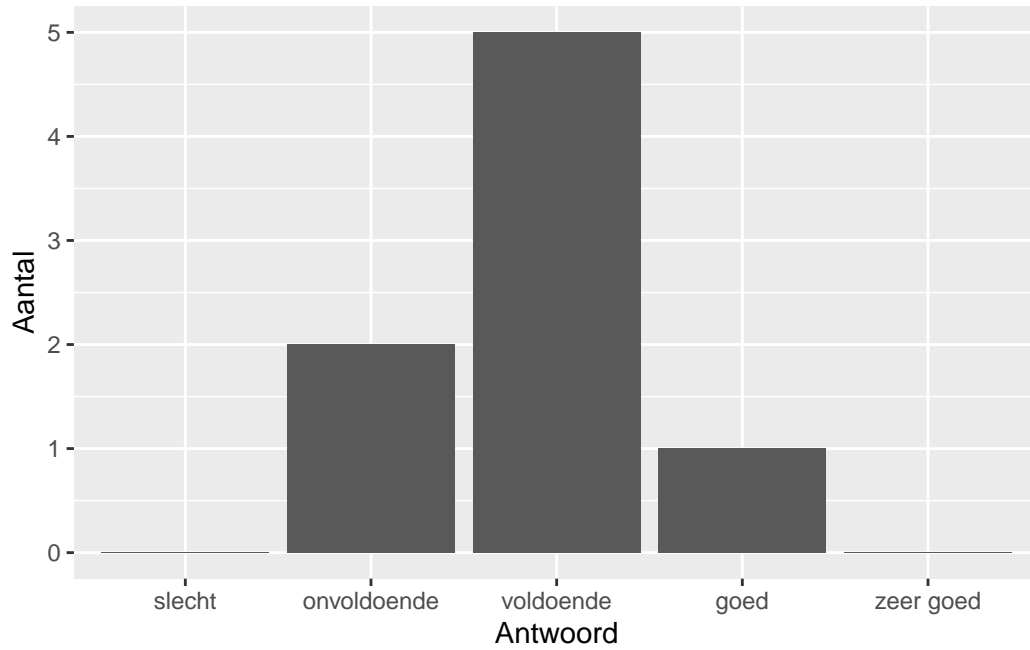

Gemiddelde [SD]: 2.13 [0.64]

Lengte

Wat is uw oordeel over de lengte van het examen in verhouding tot de tijd die de kandidaat ervoor beschikbaar heeft?

Antwoord	Codering	Aantal	Percentage
te lang	1	1	12.5%
precies goed	2	7	87.5%
te kort	3	0	0.0%
geen		0	

Gemiddelde [SD]: 1.88 [0.35]

Inhoud

Wat is uw oordeel over de inhoudelijke aansluiting van het examen bij het gegeven onderwijs?

Antwoord	Codering	Aantal	Percentage
slecht	1	0	0.0%
onvoldoende	2	2	25.0%
voldoende	3	5	62.5%
goed	4	1	12.5%
zeer goed	5	0	0.0%
geen		0	