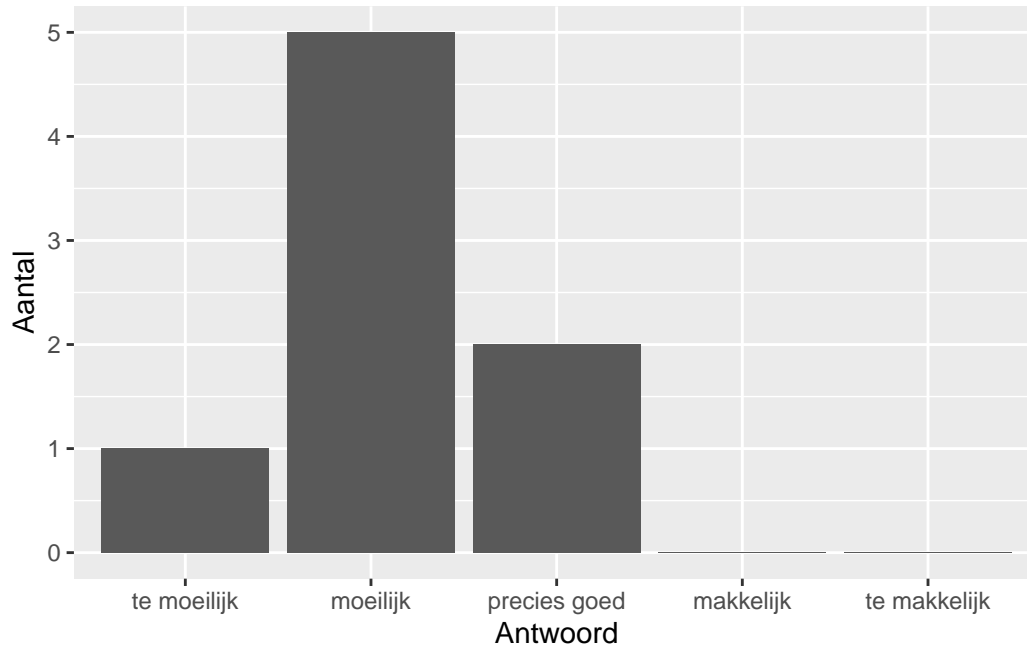

QuickScan CBT KB aardrijkskunde - 2024 tijdvak 1

Vak Informatie

Reacties	Kandidaten			Scholen			Docenten		
	Ingeschreven	Ingezonden	Totaal	Ingevuld	Percentage	Totaal	Ingevuld	Percentage	
8		428	40	8	20	70	8	11	

Moelijkheidsgraad

Wat is uw oordeel over de moeilijkheidsgraad van het examen?

Antwoord	Codering	Aantal	Percentage
te moeilijk	1	1	12.5%
moeilijk	2	5	62.5%
precies goed	3	2	25.0%
makkelijk	4	0	0.0%
te makkelijk	5	0	0.0%
geen		0	