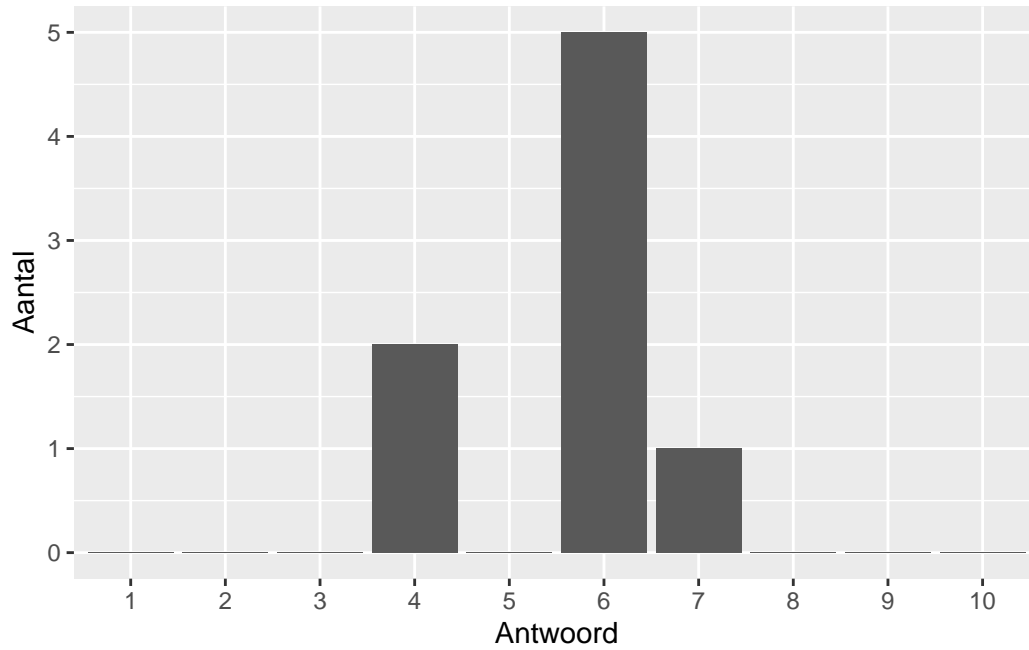

Waardering

Welk cijfer zou u dit examen geven?

Antwoord	Codering	Aantal	Percentage
1	1	0	0.0%
2	2	0	0.0%
3	3	0	0.0%
4	4	2	25.0%
5	5	0	0.0%
6	6	5	62.5%
7	7	1	12.5%
8	8	0	0.0%
9	9	0	0.0%
10	10	0	0.0%
geen		0	

Gemiddelde [SD]: 5.63 [1.06]