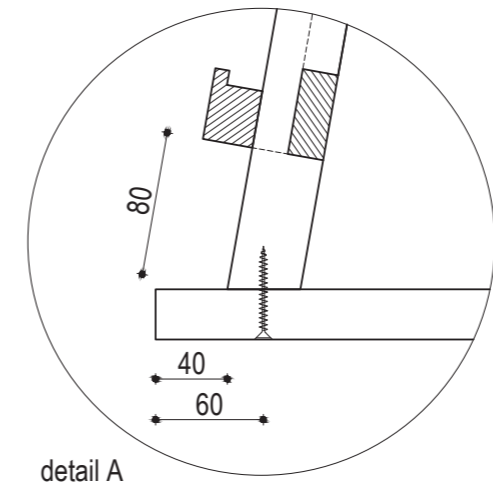

Examen VMBO-KB

**2024**

**versie rood, onderdeel C**  
profielmodule 3 – hout en meubelverbindingen

**profielvak-cspe BWI – KB**

**bijlage 1**

onderdeel A  
2x

onderdeel B  
2x

onderdeel C  
1x rechts zoals getekend. 1x links

onderdeel D  
2x

detail A

vooraanzicht

zijaanzicht