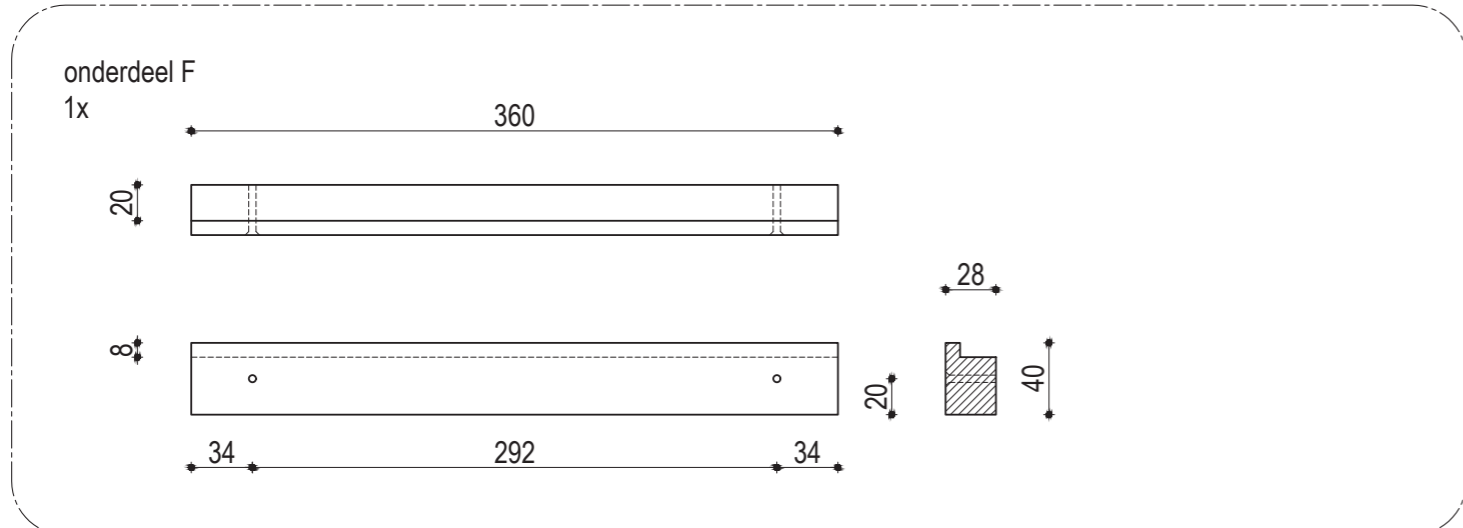

Examen VMBO-KB

**2024**

**versie rood, onderdeel C**  
profielmodule 3 – hout en meubelverbindingen

**profielvak-cspe BWI – KB**

**bijlage 1**

onderdeel A  
2x

onderdeel B  
2x

onderdeel C  
1x rechts zoals getekend. 1x links

onderdeel D  
2x

detail A

vooraanzicht

zijaanzicht