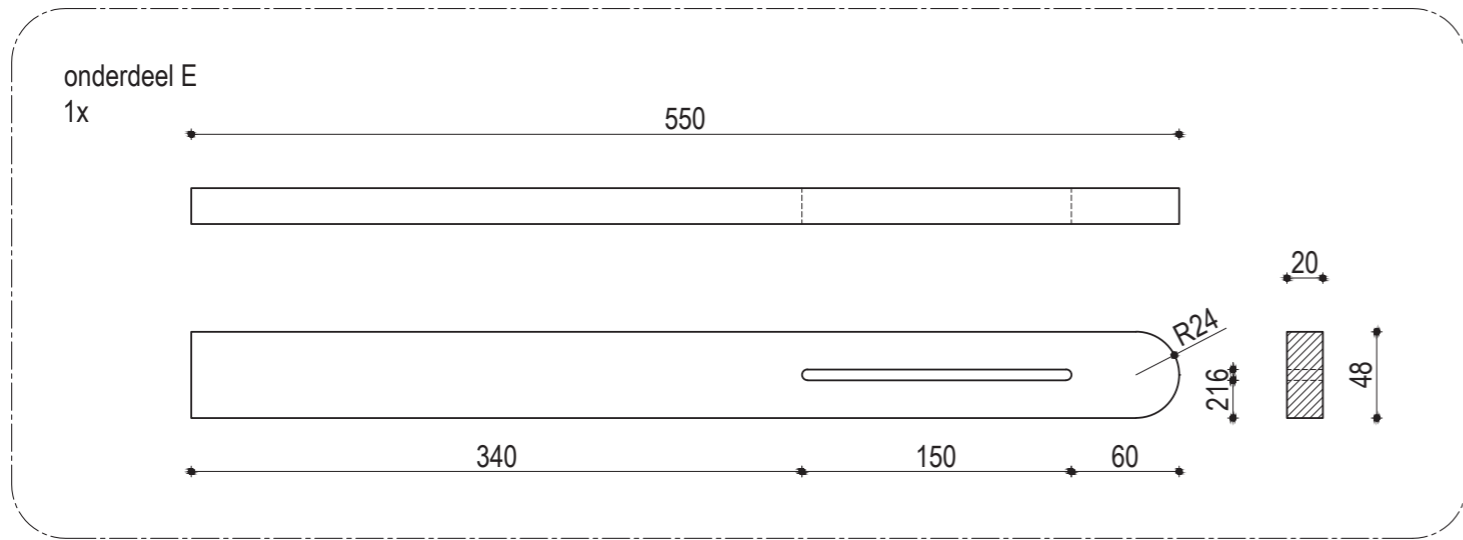

Examen VMBO-KB

**2024**

**versie rood, onderdeel C**  
profielmodule 3 – hout en meubelverbindingen

**profielvak-cspe BWI – KB**

**bijlage 1**

onderdeel A  
2x

onderdeel B  
2x

onderdeel C  
1x rechts zoals getekend. 1x links

onderdeel D  
2x

detail A

vooraanzicht

zijaanzicht