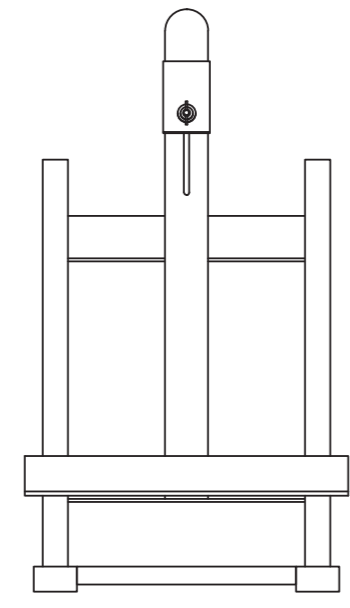

Examen VMBO-KB

**2024**

**versie rood, onderdeel C**  
profielmodule 3 – hout en meubelverbindingen

**profielvak-cspe BWI – KB**

**bijlage 1**

onderdeel A  
2x

onderdeel B  
2x

onderdeel C  
1x rechts zoals getekend. 1x links

onderdeel D  
2x

detail A

vooraanzicht

zijaanzicht