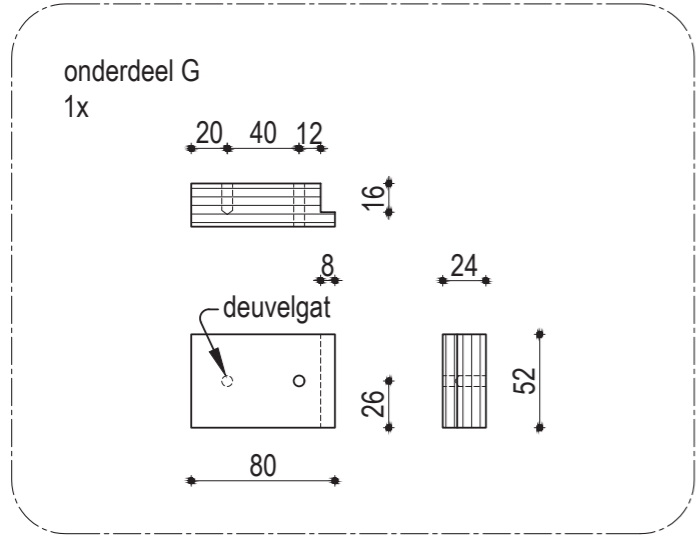

Examen VMBO-KB

**2024**

**versie rood, onderdeel C**  
profielmodule 3 – hout en meubelverbindingen

**profielvak-cspe BWI – KB**

**bijlage 1**

onderdeel A  
2x

onderdeel B  
2x

onderdeel C  
1x rechts zoals getekend. 1x links

onderdeel D  
2x

detail A

vooraanzicht

zijaanzicht