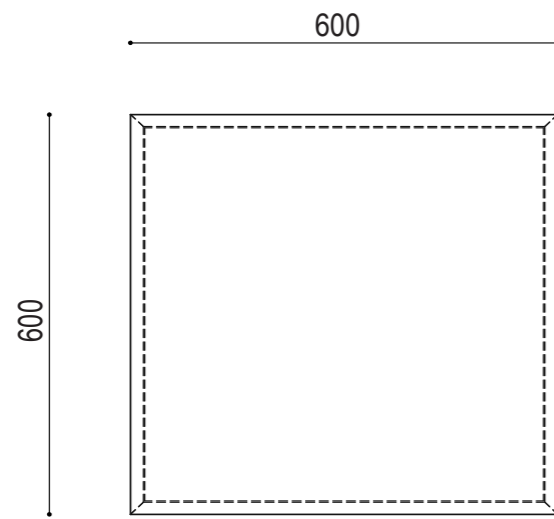

Examen VMBO-KB

2024

versie blauw, onderdeel D
profielmodule 4 – design en decoratie

profielvak-cspe BWI – KB

bijlage

bovenaanzicht

vooraanzicht

zijaanzicht