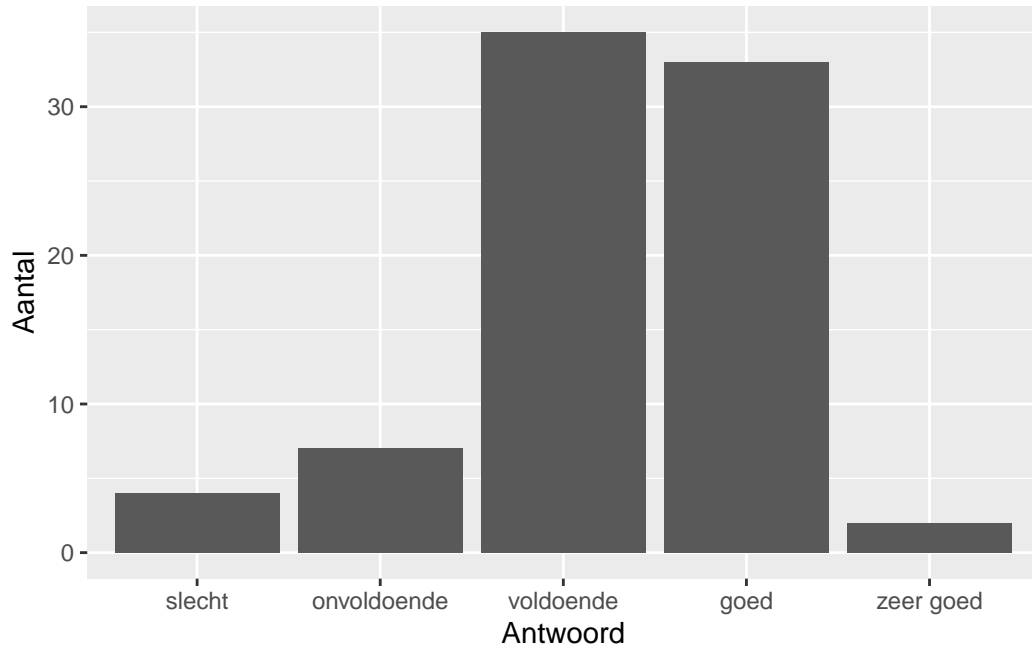

Gemiddelde [SD]: 2.53 [0.61]

Lengte

Wat is uw oordeel over de lengte van het examen in verhouding tot de tijd die de kandidaat ervoor beschikbaar heeft?

Antwoord	Codering	Aantal	Percentage
te lang	1	4	4.9%
precies goed	2	73	90.1%
te kort	3	4	4.9%
geen		30	
Gemiddelde [SD]:		2 [0.32]	

Inhoud

Wat is uw oordeel over de inhoudelijke aansluiting van het examen bij het gegeven onderwijs?

Antwoord	Codering	Aantal	Percentage
slecht	1	4	4.9%
onvoldoende	2	7	8.6%
voldoende	3	35	43.2%
goed	4	33	40.7%
zeer goed	5	2	2.5%
geen		30	