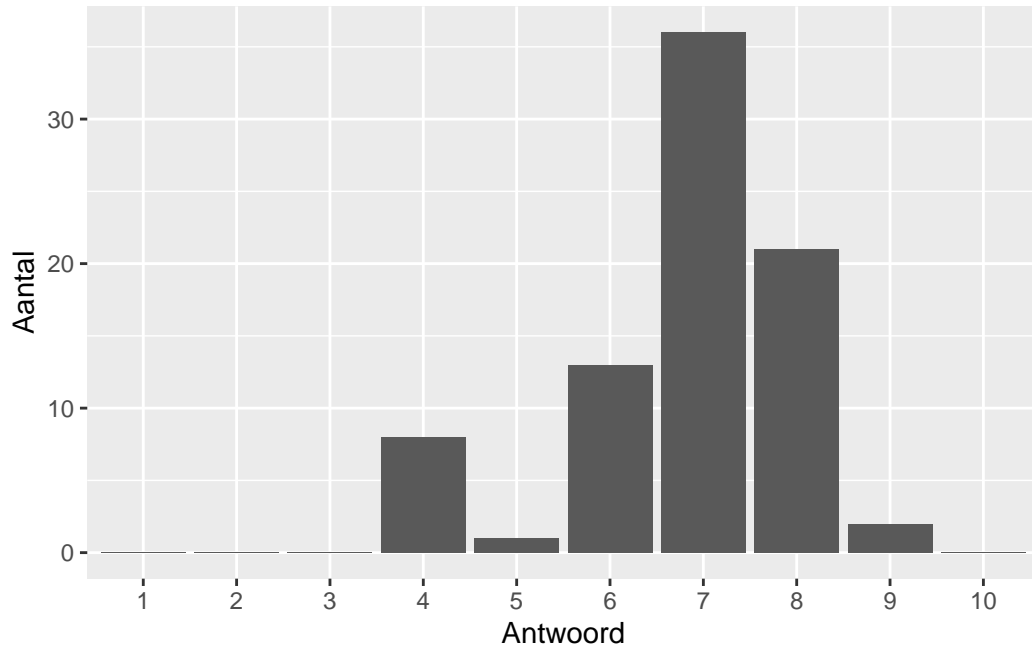

Waardering

Welk cijfer zou u dit examen geven?

Antwoord	Codering	Aantal	Percentage
1	1	0	0.0%
2	2	0	0.0%
3	3	0	0.0%
4	4	8	9.9%
5	5	1	1.2%
6	6	13	16.0%
7	7	36	44.4%
8	8	21	25.9%
9	9	2	2.5%
10	10	0	0.0%
geen		30	

Gemiddelde [SD]: 6.83 [1.2]