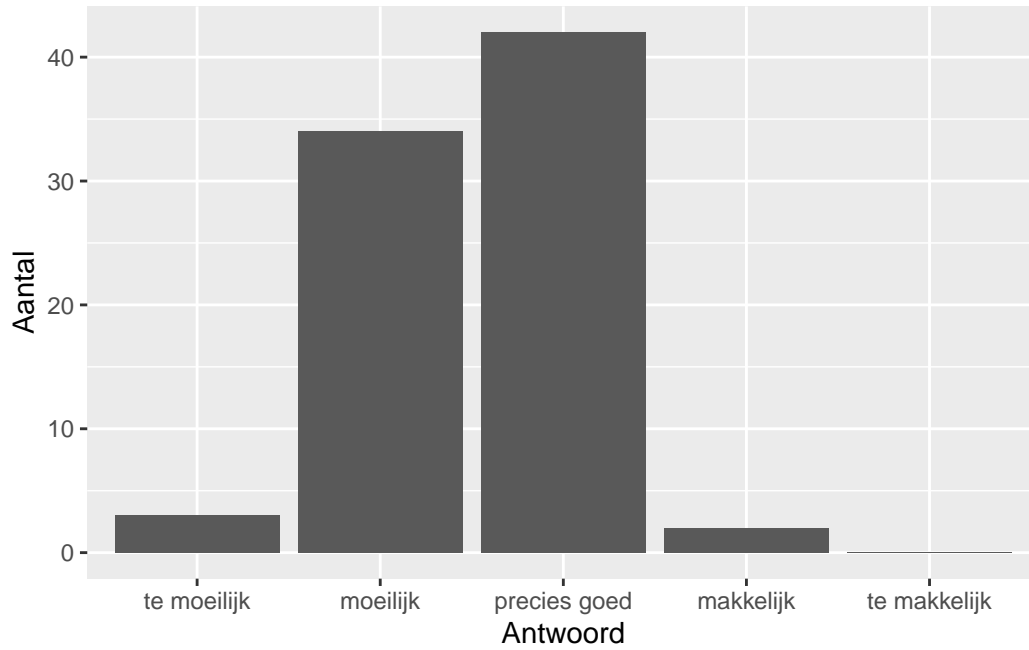

QuickScan CSE GT kunstvakken II muziek - 2024 tijdvak 1

Vak Informatie

Reacties	Kandidaten		Totaal	Scholen		Totaal	Docenten	
	Ingeschreven	Ingezonden		Ingevuld	Percentage		Ingevuld	Percentage
81	1065	983	89	77	87	103	77	75

Moelijkheidsgraad

Wat is uw oordeel over de moeilijkheidsgraad van het examen?

Antwoord	Codering	Aantal	Percentage
te moeilijk	1	3	3.7%
moeilijk	2	34	42.0%
precies goed	3	42	51.9%
makkelijk	4	2	2.5%
te makkelijk	5	0	0.0%
geen		30	

Gemiddelde [SD]: 2.53 [0.61]

Lengte

Wat is uw oordeel over de lengte van het examen in verhouding tot de tijd die de kandidaat ervoor beschikbaar heeft?

Antwoord	Codering	Aantal	Percentage
te lang	1	4	4.9%
precies goed	2	73	90.1%
te kort	3	4	4.9%
geen		30	
Gemiddelde [SD]:		2 [0.32]	