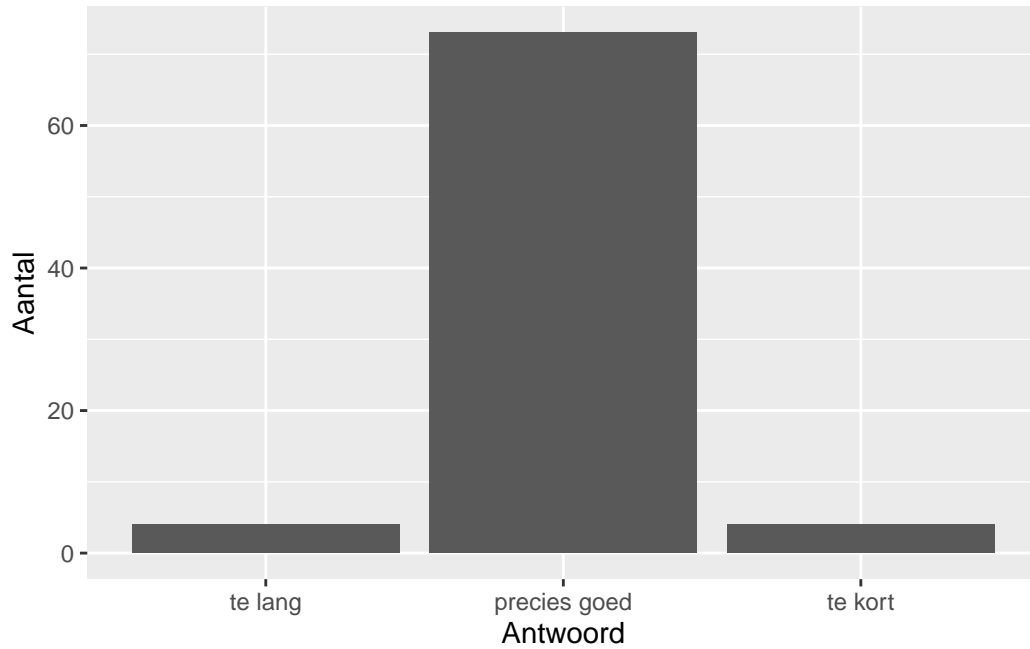

Moelijkheidsgraad

Wat is uw oordeel over de moeilijkheidsgraad van het examen?

Antwoord	Codering	Aantal	Percentage
te moeilijk	1	3	3.7%
moeilijk	2	34	42.0%
precies goed	3	42	51.9%
makkelijk	4	2	2.5%
te makkelijk	5	0	0.0%
geen		30	

Gemiddelde [SD]: 2.53 [0.61]

Lengte

Wat is uw oordeel over de lengte van het examen in verhouding tot de tijd die de kandidaat ervoor beschikbaar heeft?

Antwoord	Codering	Aantal	Percentage
te lang	1	4	4.9%
precies goed	2	73	90.1%
te kort	3	4	4.9%
geen		30	
Gemiddelde [SD]:		2 [0.32]	