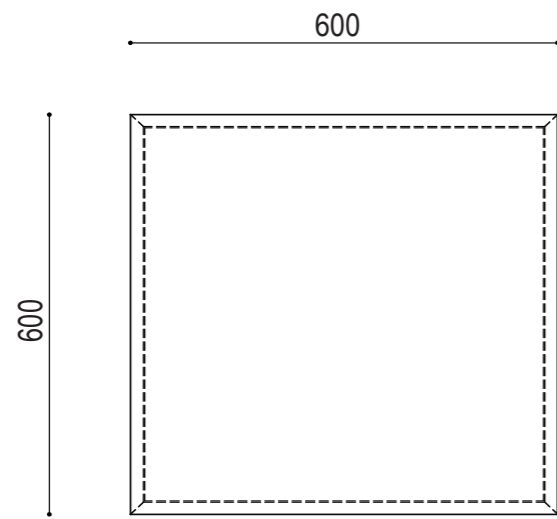

Examen VMBO-GL

2024

versie blauw, onderdeel B
profielmodule 4 – design en decoratie

profielvak-cspe BWI – GL

bijlage

bovenaanzicht

DETAIL A

vooraanzicht

zijaanzicht