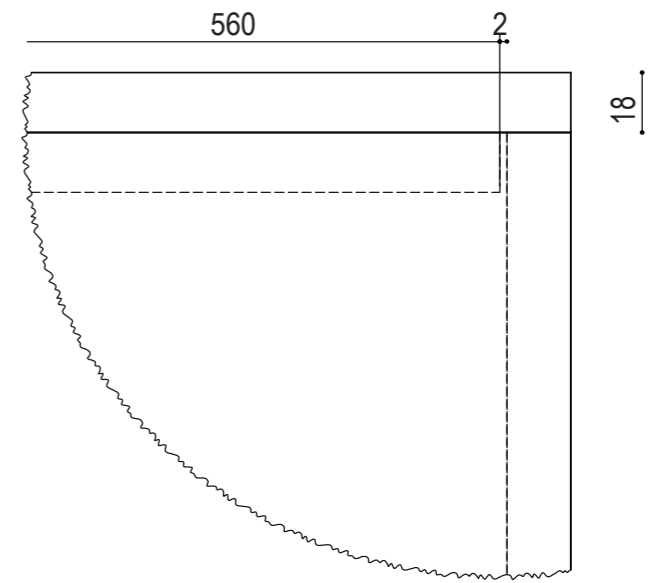

Examen VMBO-GL

2024

versie blauw, onderdeel B
profielmodule 4 – design en decoratie

profielvak-cspe BWI – GL

bijlage

bovenaanzicht

DETAIL A

vooraanzicht

zijaanzicht