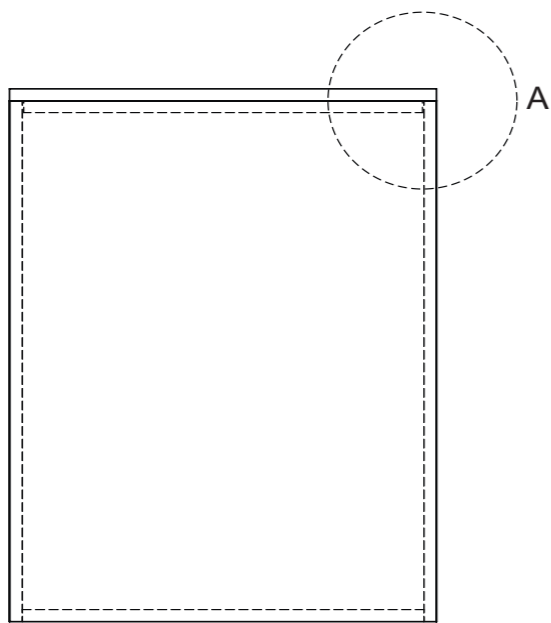

Examen VMBO-GL

2024

versie blauw, onderdeel B
profielmodule 4 – design en decoratie

profielvak-cspe BWI – GL

bijlage

bovenaanzicht

DETAIL A

vooraanzicht

zijaanzicht