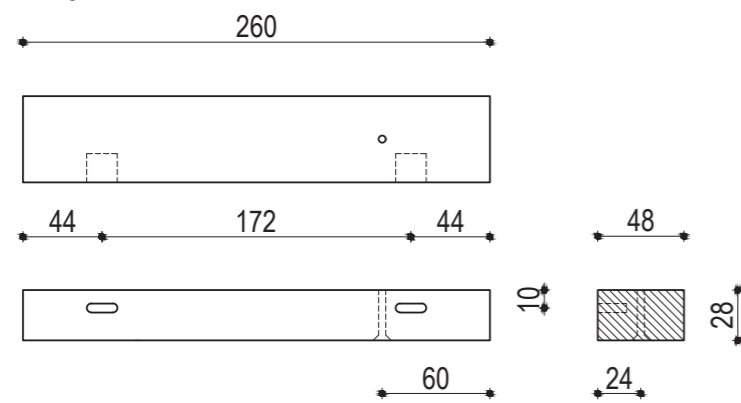

materiaalstaat hout en plaatmateriaal

onderdeel	aantal	dikte mm	breedte mm	netto-lengte mm	materiaal
A	2	28	40	460	vurenhout
B	2	20	48	320	vurenhout
C	2	28	48	260	vurenhout
D	2	20	48	244	vurenhout
E	1	20	48	550	vurenhout
F	1	28	40	360	vurenhout
G	1	24	52	80	triplex

naam	aantal	afmeting
domino	4	4 x 20 mm
deuvel	1	Ø6 x 30 mm
vleugelmoer	1	M6
bout	1	M6 x 60 mm
sluitringen	2	M6

onderdeel A
2x

onderdeel B
2x

onderdeel C
1x rechts zoals getekend. 1x links

onderdeel D
2x

detail A

vooraanzicht

zijaanzicht