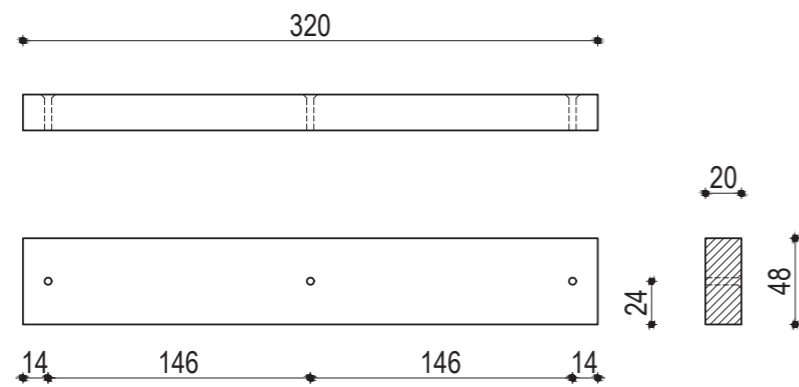

materiaalstaat hout en plaatmateriaal

onderdeel	aantal	dikte mm	breedte mm	netto-lengte mm	materiaal
A	2	28	40	460	vurenhout
B	2	20	48	320	vurenhout
C	2	28	48	260	vurenhout
D	2	20	48	244	vurenhout
E	1	20	48	550	vurenhout
F	1	28	40	360	vurenhout
G	1	24	52	80	triplex

naam	aantal	afmeting
domino	4	4 x 20 mm
deuvel	1	Ø6 x 30 mm
vleugelmoer	1	M6
bout	1	M6 x 60 mm
sluitringen	2	M6

onderdeel A
2x

onderdeel B
2x

onderdeel C
1x rechts zoals getekend. 1x links

onderdeel D
2x

detail A

vooraanzicht

zijaanzicht