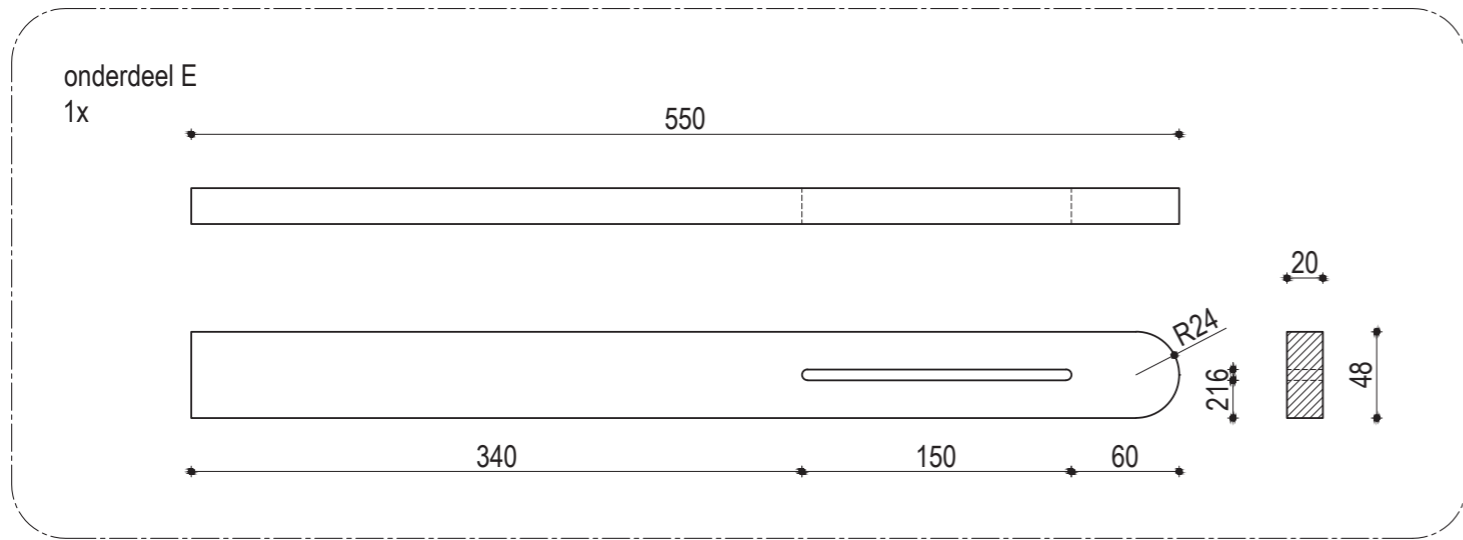

materiaalstaat hout en plaatmateriaal

onderdeel	aantal	dikte mm	breedte mm	netto-lengte mm	materiaal
A	2	28	40	460	vurenhout
B	2	20	48	320	vurenhout
C	2	28	48	260	vurenhout
D	2	20	48	244	vurenhout
E	1	20	48	550	vurenhout
F	1	28	40	360	vurenhout
G	1	24	52	80	triplex

naam	aantal	afmeting
domino	4	4 x 20 mm
deuvel	1	Ø6 x 30 mm
vleugelmoer	1	M6
bout	1	M6 x 60 mm
sluitringen	2	M6

onderdeel A
2x

onderdeel B
2x

onderdeel C
1x rechts zoals getekend. 1x links

onderdeel D
2x

detail A

vooraanzicht

zijaanzicht