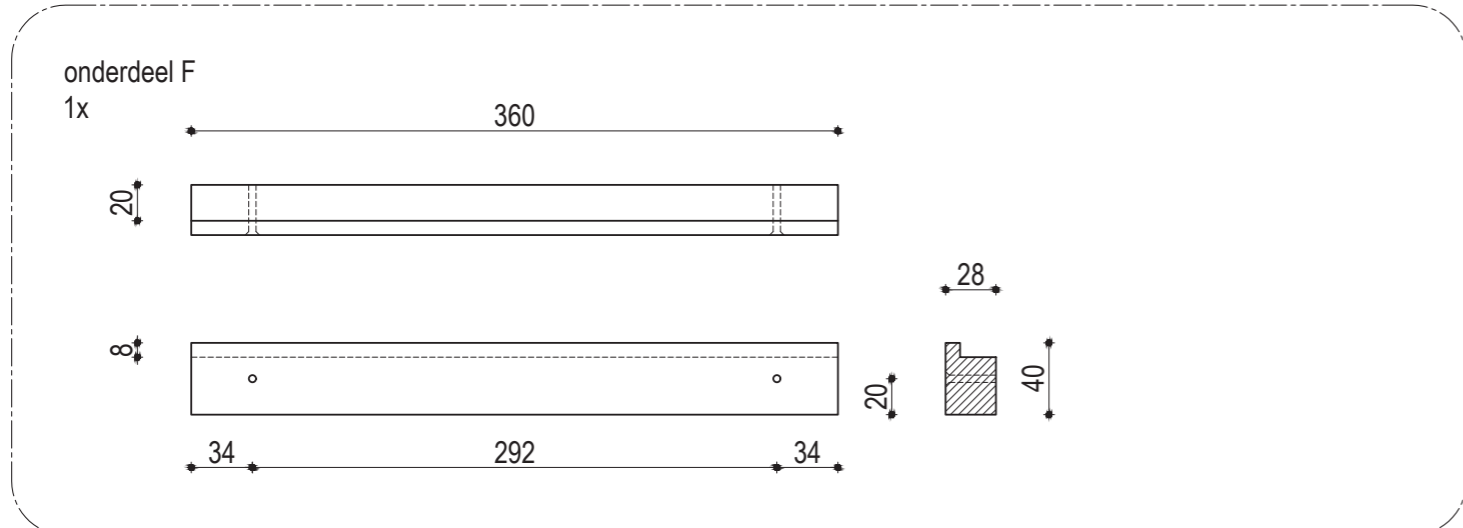

materiaalstaat hout en plaatmateriaal

onderdeel	aantal	dikte mm	breedte mm	netto-lengte mm	materiaal
A	2	28	40	460	vurenhout
B	2	20	48	320	vurenhout
C	2	28	48	260	vurenhout
D	2	20	48	244	vurenhout
E	1	20	48	550	vurenhout
F	1	28	40	360	vurenhout
G	1	24	52	80	triplex

naam	aantal	afmeting
domino	4	4 x 20 mm
deuvel	1	Ø6 x 30 mm
vleugelmoer	1	M6
bout	1	M6 x 60 mm
sluitringen	2	M6

onderdeel A
2x

onderdeel B
2x

onderdeel C
1x rechts zoals getekend. 1x links

onderdeel D
2x

detail A

vooraanzicht

zijaanzicht