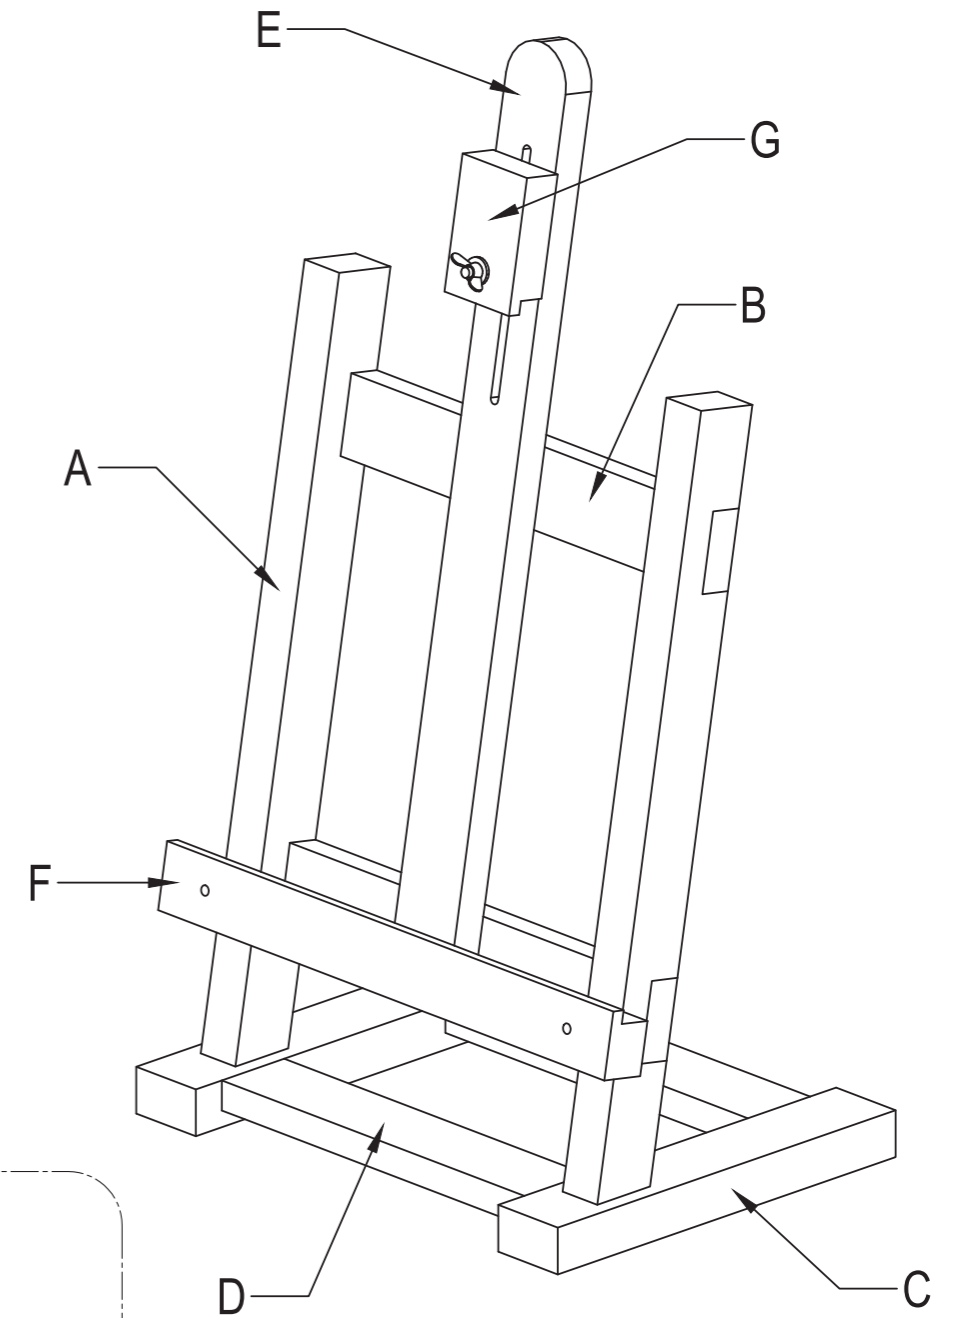

materiaalstaat hout en plaatmateriaal

onderdeel	aantal	dikte mm	breedte mm	netto-lengte mm	materiaal
A	2	28	40	460	vurenhout
B	2	20	48	320	vurenhout
C	2	28	48	260	vurenhout
D	2	20	48	244	vurenhout
E	1	20	48	550	vurenhout
F	1	28	40	360	vurenhout
G	1	24	52	80	triplex

naam	aantal	afmeting
domino	4	4 x 20 mm
deuvel	1	Ø6 x 30 mm
vleugelmoer	1	M6
bout	1	M6 x 60 mm
sluitringen	2	M6

onderdeel A
2x

onderdeel B
2x

onderdeel C
1x rechts zoals getekend. 1x links

onderdeel D
2x

detail A

vooraanzicht

zijaanzicht