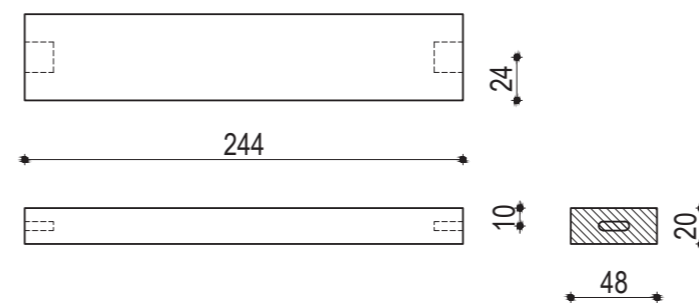

materiaalstaat hout en plaatmateriaal

onderdeel	aantal	dikte mm	breedte mm	netto-lengte mm	materiaal
A	2	28	40	460	vurenhout
B	2	20	48	320	vurenhout
C	2	28	48	260	vurenhout
D	2	20	48	244	vurenhout
E	1	20	48	550	vurenhout
F	1	28	40	360	vurenhout
G	1	24	52	80	triplex

naam	aantal	afmeting
domino	4	4 x 20 mm
deuvel	1	Ø6 x 30 mm
vleugelmoer	1	M6
bout	1	M6 x 60 mm
sluitringen	2	M6

onderdeel A
2x

onderdeel B
2x

onderdeel C
1x rechts zoals getekend. 1x links

onderdeel D
2x

detail A

vooraanzicht

zijaanzicht