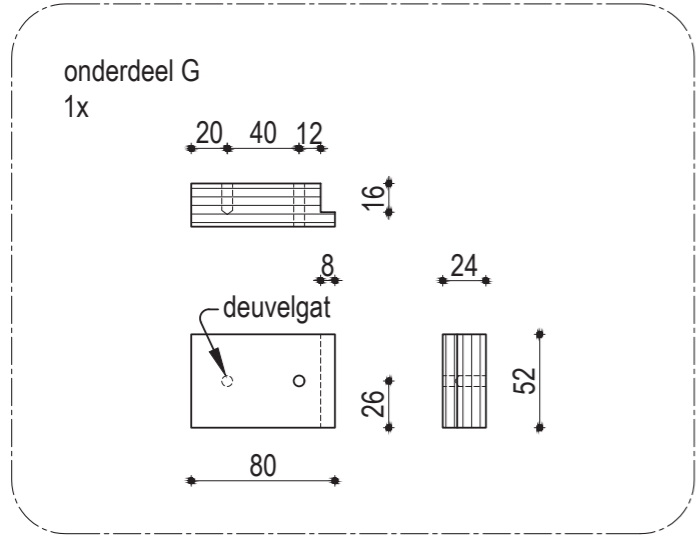

materiaalstaat hout en plaatmateriaal

onderdeel	aantal	dikte mm	breedte mm	netto-lengte mm	materiaal
A	2	28	40	460	vurenhout
B	2	20	48	320	vurenhout
C	2	28	48	260	vurenhout
D	2	20	48	244	vurenhout
E	1	20	48	550	vurenhout
F	1	28	40	360	vurenhout
G	1	24	52	80	triplex

naam	aantal	afmeting
domino	4	4 x 20 mm
deuvel	1	Ø6 x 30 mm
vleugelmoer	1	M6
bout	1	M6 x 60 mm
sluitringen	2	M6

onderdeel A
2x

onderdeel B
2x

onderdeel C
1x rechts zoals getekend. 1x links

onderdeel D
2x

detail A

vooraanzicht

zijaanzicht