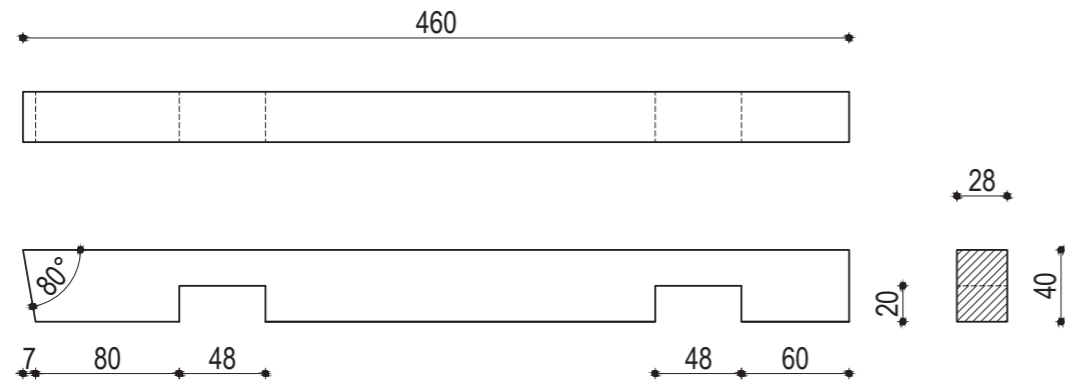

materiaalstaat hout en plaatmateriaal

onderdeel	aantal	dikte mm	breedte mm	netto-lengte mm	materiaal
A	2	28	40	460	vurenhout
B	2	20	48	320	vurenhout
C	2	28	48	260	vurenhout
D	2	20	48	244	vurenhout
E	1	20	48	550	vurenhout
F	1	28	40	360	vurenhout
G	1	24	52	80	triplex

naam	aantal	afmeting
domino	4	4 x 20 mm
deuvel	1	Ø6 x 30 mm
vleugelmoer	1	M6
bout	1	M6 x 60 mm
sluitringen	2	M6

onderdeel A
2x

onderdeel B
2x

onderdeel C
1x rechts zoals getekend. 1x links

onderdeel D
2x

detail A

vooraanzicht

zijaanzicht