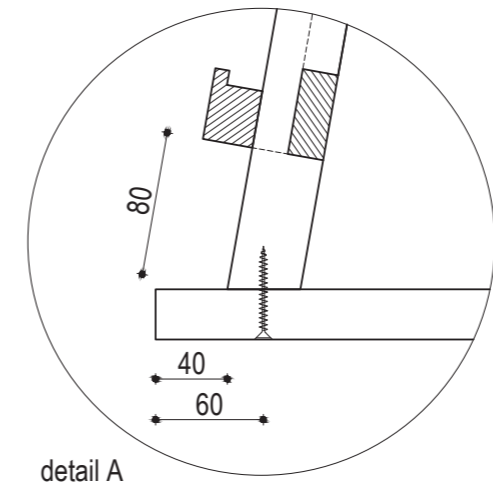

materiaalstaat hout en plaatmateriaal

onderdeel	aantal	dikte mm	breedte mm	netto-lengte mm	materiaal
A	2	28	40	460	vurenhout
B	2	20	48	320	vurenhout
C	2	28	48	260	vurenhout
D	2	20	48	244	vurenhout
E	1	20	48	550	vurenhout
F	1	28	40	360	vurenhout
G	1	24	52	80	triplex

naam	aantal	afmeting
domino	4	4 x 20 mm
deuvel	1	Ø6 x 30 mm
vleugelmoer	1	M6
bout	1	M6 x 60 mm
sluitringen	2	M6

onderdeel A
2x

onderdeel B
2x

onderdeel C
1x rechts zoals getekend. 1x links

onderdeel D
2x

detail A

vooraanzicht

zijaanzicht