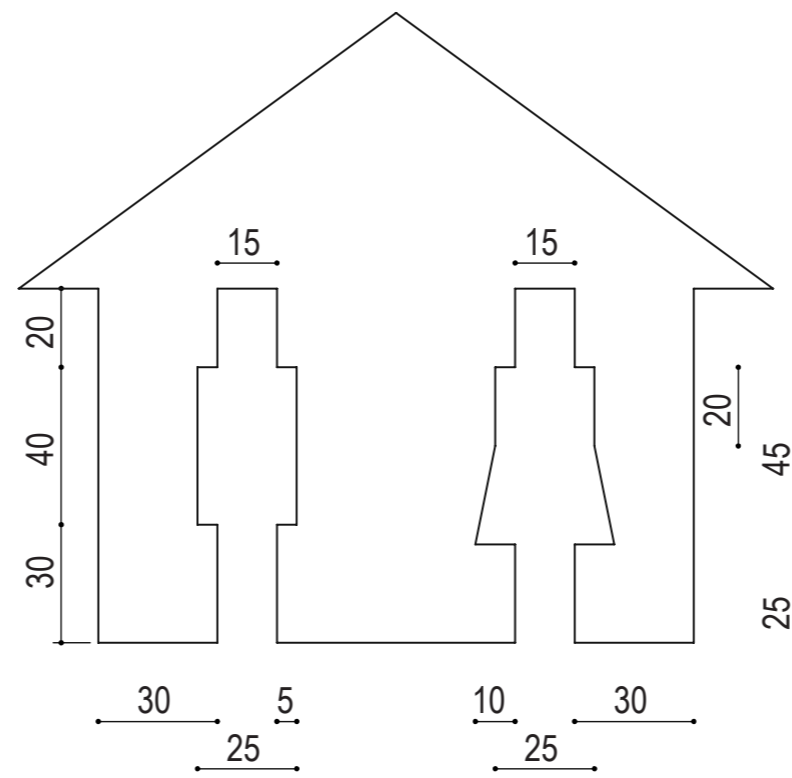

Examen VMBO-BB

2024

versie blauw, onderdeel D
profielmodule 4 – design en decoratie

profielvak-cspe BWI – BB

bijlage

vooraanzicht contour

vooraanzicht met uitsparingen

vooraanzicht sleutelhangers

exploded view