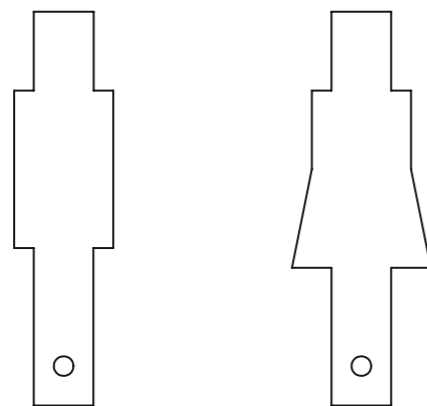

Examen VMBO-BB

2024

versie blauw, onderdeel D
profielmodule 4 – design en decoratie

profielvak-cspe BWI – BB

bijlage

vooraanzicht contour

vooraanzicht met uitsparingen

vooraanzicht sleutelhangers

exploded view