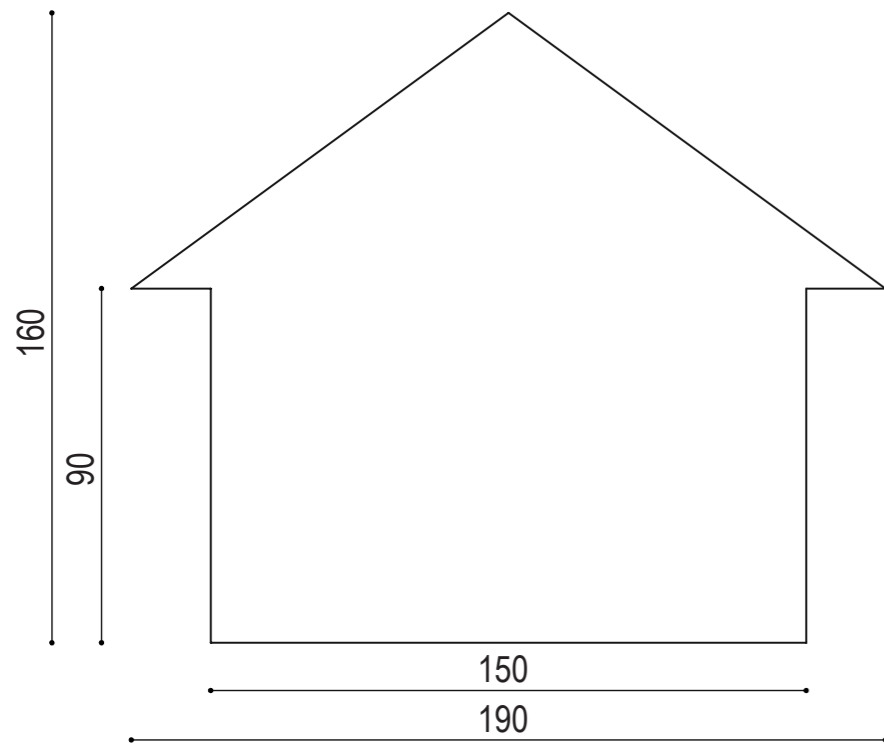

Examen VMBO-BB

2024

versie blauw, onderdeel D
profielmodule 4 – design en decoratie

profielvak-cspe BWI – BB

bijlage

vooraanzicht contour

vooraanzicht met uitsparingen

vooraanzicht sleutelhangers

exploded view