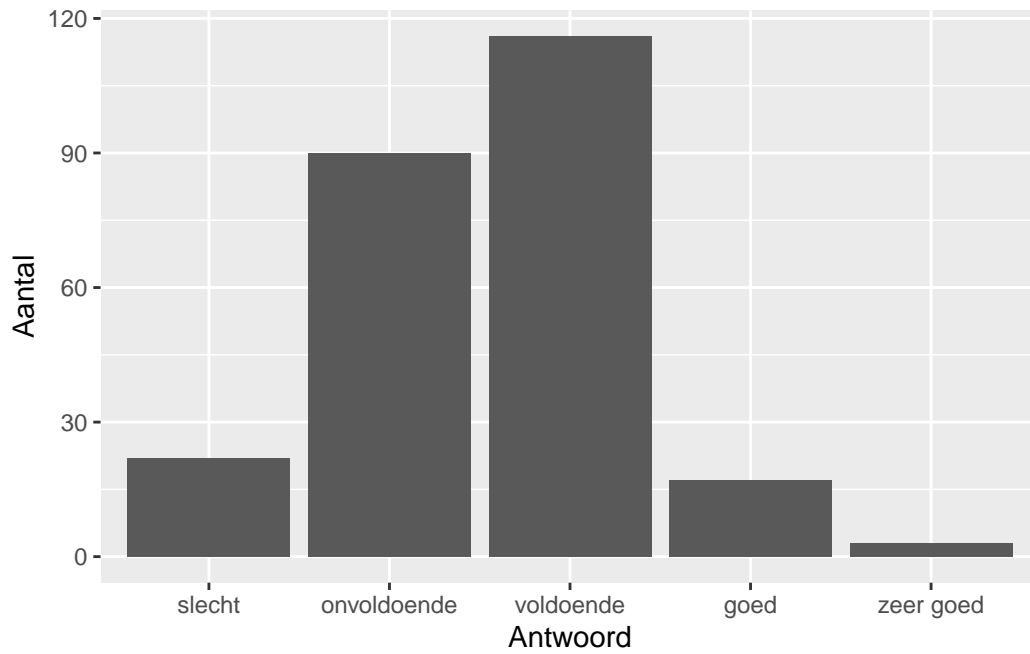

Moelijkheidsgraad

Wat is uw oordeel over de moelijkheidsgraad van het examen?

Antwoord	Codering	Aantal	Percentage
te moeilijk	1	41	16.5%
moeilijk	2	153	61.7%
precies goed	3	49	19.8%
makkelijk	4	5	2.0%
te makkelijk	5	0	0.0%
geen		114	

Gemiddelde [SD]: 2.07 [0.66]

Lengte

Wat is uw oordeel over de lengte van het examen in verhouding tot de tijd die de kandidaat ervoor beschikbaar heeft?

Antwoord	Codering	Aantal	Percentage
te lang	1	52	21.0%
precies goed	2	189	76.2%
te kort	3	7	2.8%
geen		114	

Gemiddelde [SD]: 1.82 [0.45]

Inhoud

Wat is uw oordeel over de inhoudelijke aansluiting van het examen bij het gegeven onderwijs?

Antwoord	Codering	Aantal	Percentage
slecht	1	22	8.9%
onvoldoende	2	90	36.3%
voldoende	3	116	46.8%
goed	4	17	6.9%
zeer goed	5	3	1.2%
geen		114	