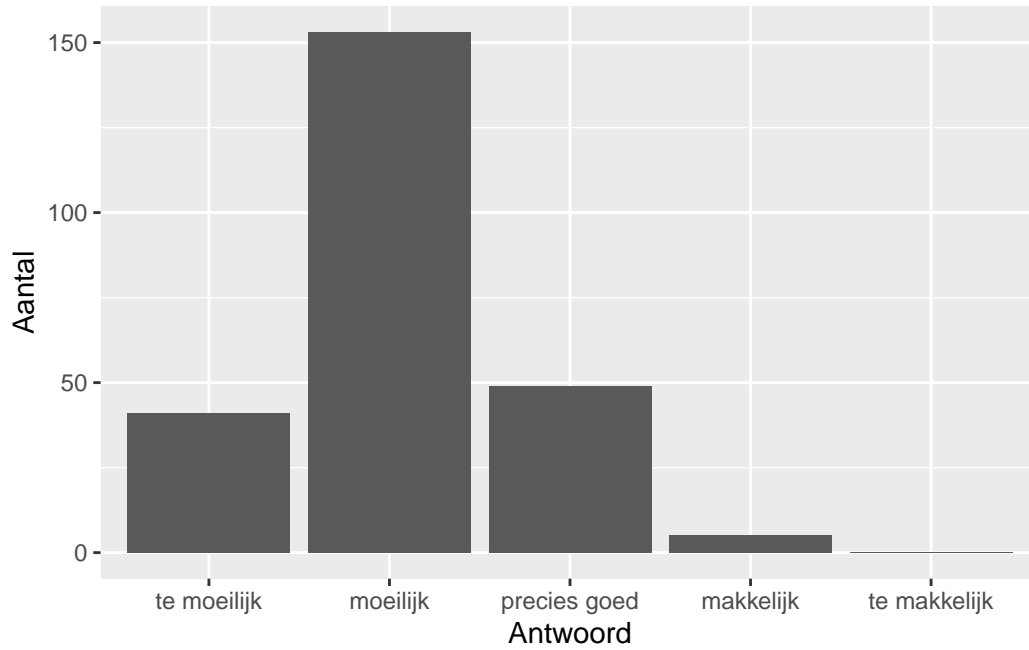

QuickScan CSE HAVO tekenen, handvaardigheid & textiele vormgeving - 2024 tijdvak 1

Vak Informatie

Reacties	Kandidaten		Scholen			Docenten		
	Ingeschreven	Ingezonden	Totaal	Ingevuld	Percentage	Totaal	Ingevuld	Percentage
248	3657	3198	181	189	104	274	203	74

Moelijkheidsgraad

Wat is uw oordeel over de moelijkheidsgraad van het examen?

Antwoord	Codering	Aantal	Percentage
te moeilijk	1	41	16.5%
moeilijk	2	153	61.7%
precies goed	3	49	19.8%
makkelijk	4	5	2.0%
te makkelijk	5	0	0.0%
geen		114	

Gemiddelde [SD]: 2.07 [0.66]

Lengte

Wat is uw oordeel over de lengte van het examen in verhouding tot de tijd die de kandidaat ervoor beschikbaar heeft?

Antwoord	Codering	Aantal	Percentage
te lang	1	52	21.0%
precies goed	2	189	76.2%
te kort	3	7	2.8%
geen		114	