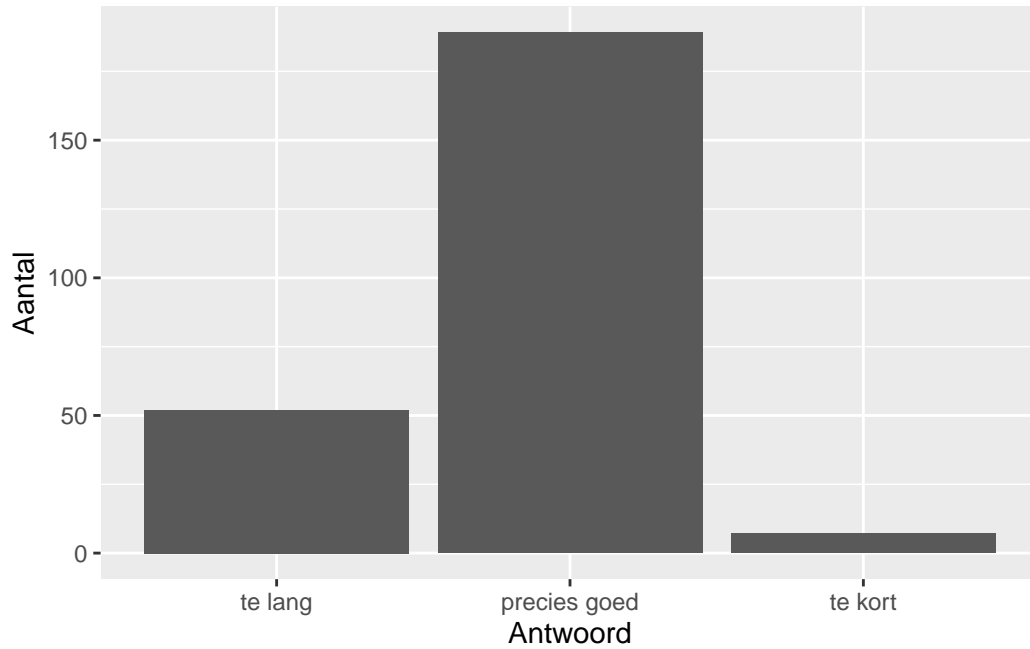

QuickScan CSE HAVO tekenen, handvaardigheid & textiele vormgeving - 2024 tijdvak 1

Vak Informatie

Reacties	Kandidaten		Scholen			Docenten		
	Ingeschreven	Ingezonden	Totaal	Ingevuld	Percentage	Totaal	Ingevuld	Percentage
248	3657	3198	181	189	104	274	203	74

Moelijkheidsgraad

Wat is uw oordeel over de moelijkheidsgraad van het examen?

Antwoord	Codering	Aantal	Percentage
te moeilijk	1	41	16.5%
moeilijk	2	153	61.7%
precies goed	3	49	19.8%
makkelijk	4	5	2.0%
te makkelijk	5	0	0.0%
geen		114	

Gemiddelde [SD]: 2.07 [0.66]

Lengte

Wat is uw oordeel over de lengte van het examen in verhouding tot de tijd die de kandidaat ervoor beschikbaar heeft?

Antwoord	Codering	Aantal	Percentage
te lang	1	52	21.0%
precies goed	2	189	76.2%
te kort	3	7	2.8%
geen		114	