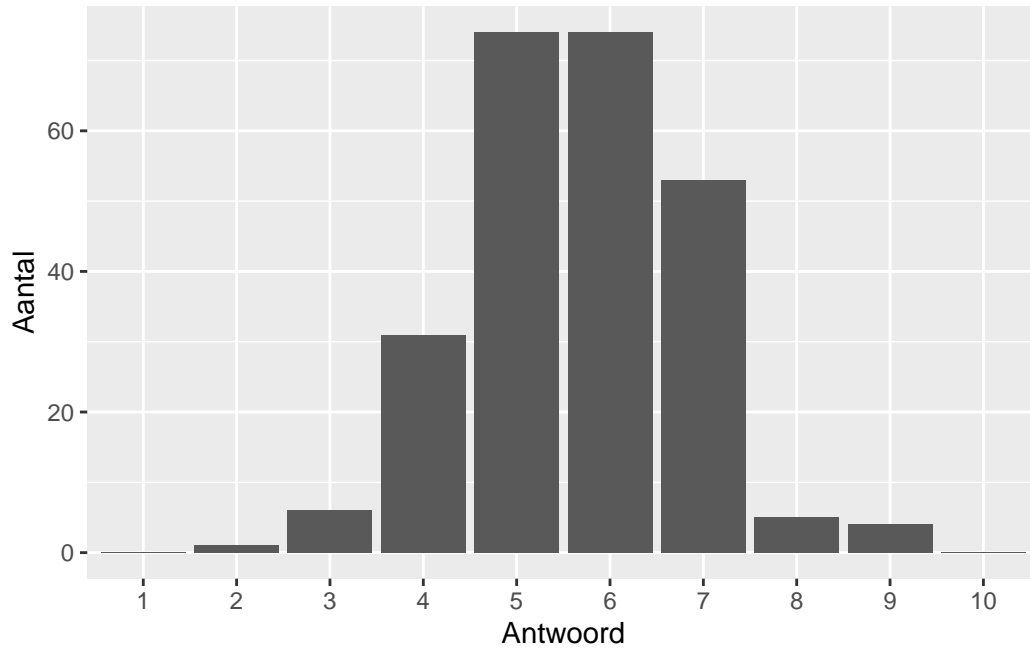

Waardering

Welk cijfer zou u dit examen geven?

Antwoord	Codering	Aantal	Percentage
1	1	0	0.0%
2	2	1	0.4%
3	3	6	2.4%
4	4	31	12.5%
5	5	74	29.8%
6	6	74	29.8%
7	7	53	21.4%
8	8	5	2.0%
9	9	4	1.6%
10	10	0	0.0%
geen		114	

Gemiddelde [SD]: 5.67 [1.19]