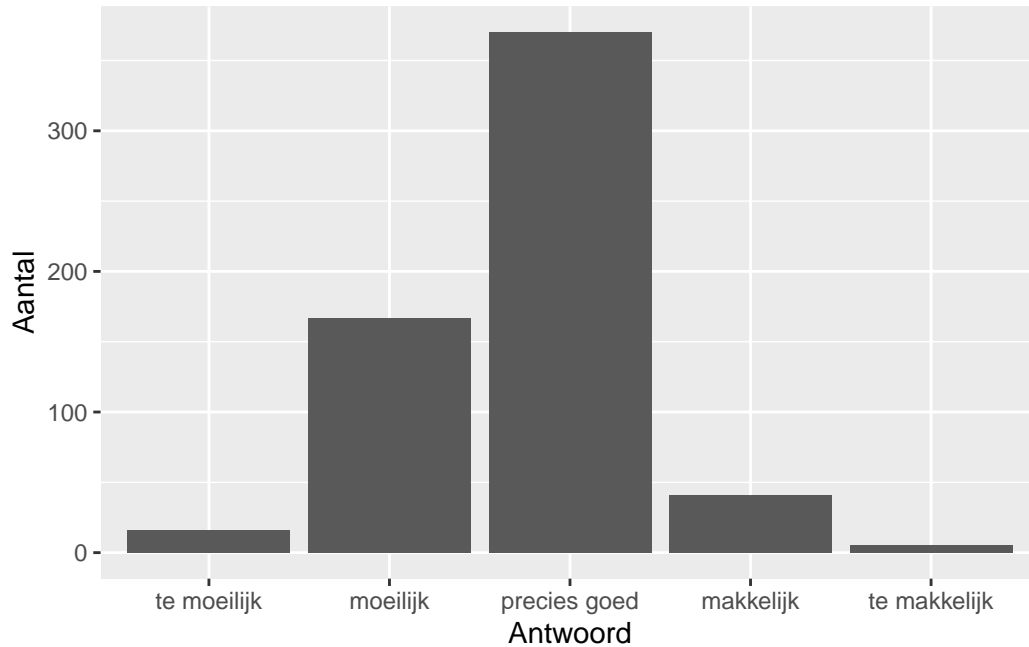

Moelijkheidsgraad

Wat is uw oordeel over de moeilijkheidsgraad van het examen?

Antwoord	Codering	Aantal	Percentage
te moeilijk	1	16	2.7%
moeilijk	2	167	27.9%
precies goed	3	370	61.8%
makkelijk	4	41	6.8%
te makkelijk	5	5	0.8%
geen		218	

Gemiddelde [SD]: 2.75 [0.65]