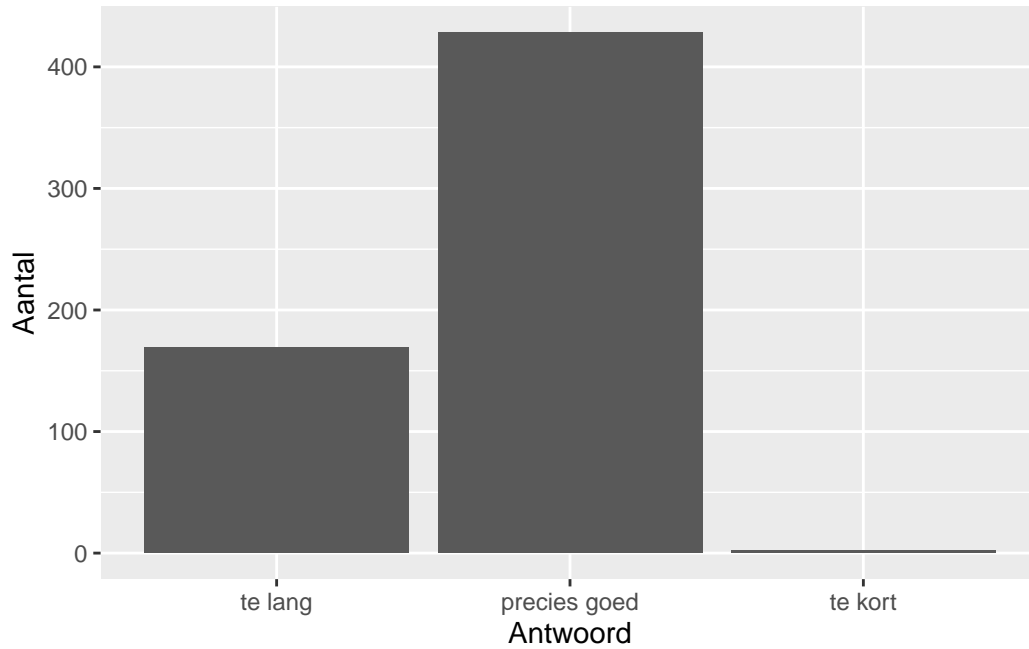

## Moelijkheidsgraad

Wat is uw oordeel over de moeilijkheidsgraad van het examen?

Antwoord	Codering	Aantal	Percentage
te moeilijk	1	16	2.7%
moeilijk	2	167	27.9%
precies goed	3	370	61.8%
makkelijk	4	41	6.8%
te makkelijk	5	5	0.8%
geen		218	

**Gemiddelde [SD]: 2.75 [0.65]**

## Lengte

Wat is uw oordeel over de lengte van het examen in verhouding tot de tijd die de kandidaat ervoor beschikbaar heeft?

Antwoord	Codering	Aantal	Percentage
te lang	1	169	28.2%
precies goed	2	428	71.5%
te kort	3	2	0.3%
geen		218	