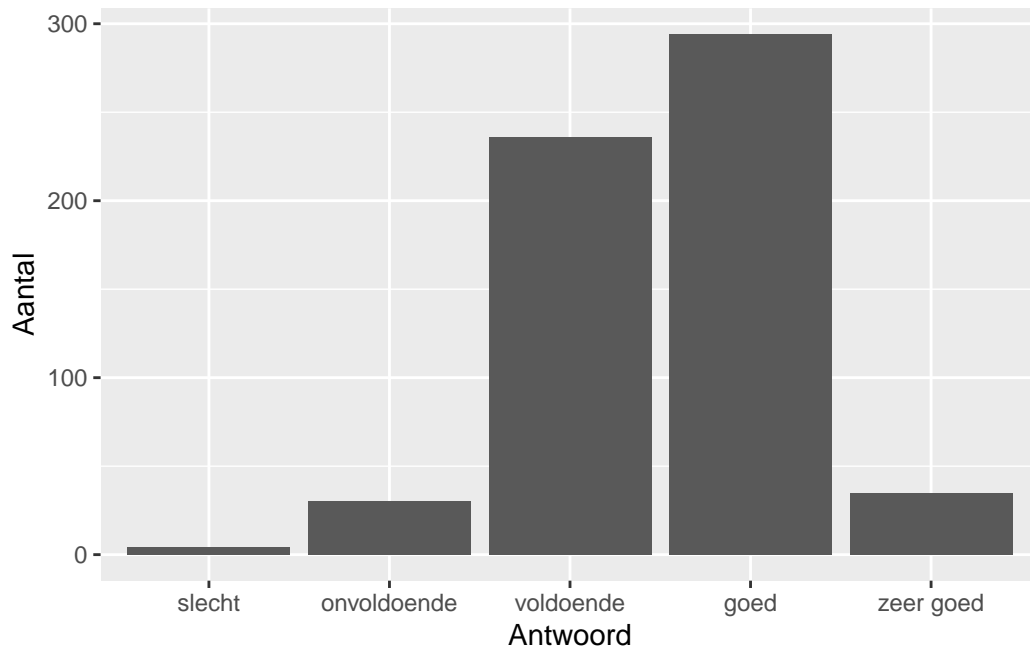

Inhoud

Wat is uw oordeel over de inhoudelijke aansluiting van het examen bij het gegeven onderwijs?

Antwoord	Codering	Aantal	Percentage
slecht	1	4	0.7%
onvoldoende	2	30	5.0%
voldoende	3	236	39.4%
goed	4	294	49.1%
zeer goed	5	35	5.8%
geen		218	

Gemiddelde [SD]: 3.54 [0.71]