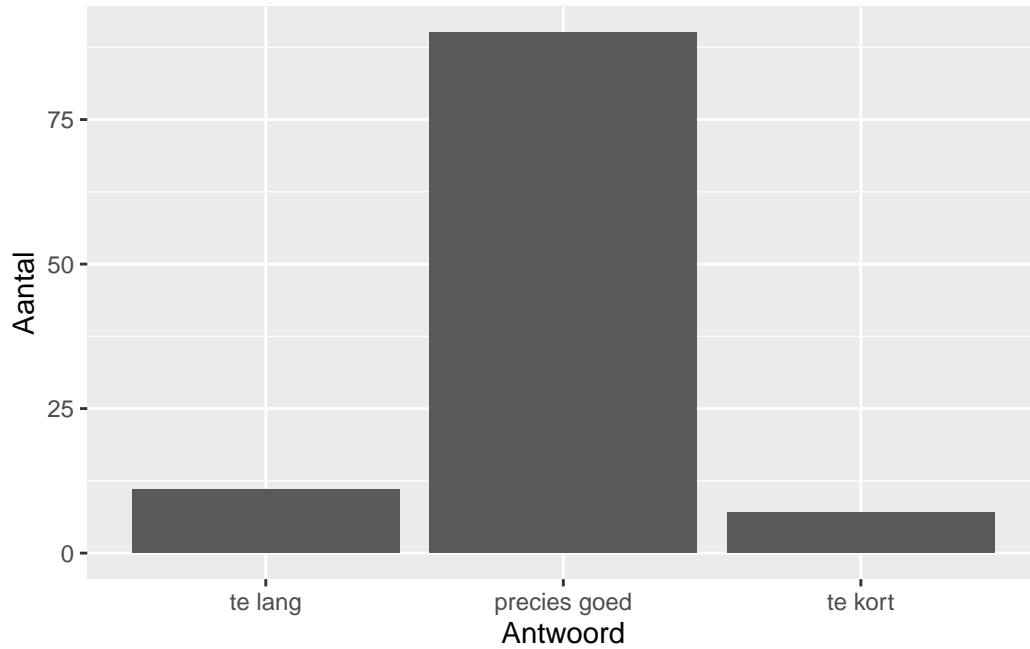

## Moelijkheidsgraad

Wat is uw oordeel over de moeilijkheidsgraad van het examen?

Antwoord	Codering	Aantal	Percentage
te moeilijk	1	0	0.0%
moeilijk	2	31	28.7%
precies goed	3	73	67.6%
makkelijk	4	4	3.7%
te makkelijk	5	0	0.0%
geen		24	

**Gemiddelde [SD]: 2.75 [0.51]**

## Lengte

Wat is uw oordeel over de lengte van het examen in verhouding tot de tijd die de kandidaat ervoor beschikbaar heeft?

Antwoord	Codering	Aantal	Percentage
te lang	1	11	10.2%
precies goed	2	90	83.3%
te kort	3	7	6.5%
geen		24	