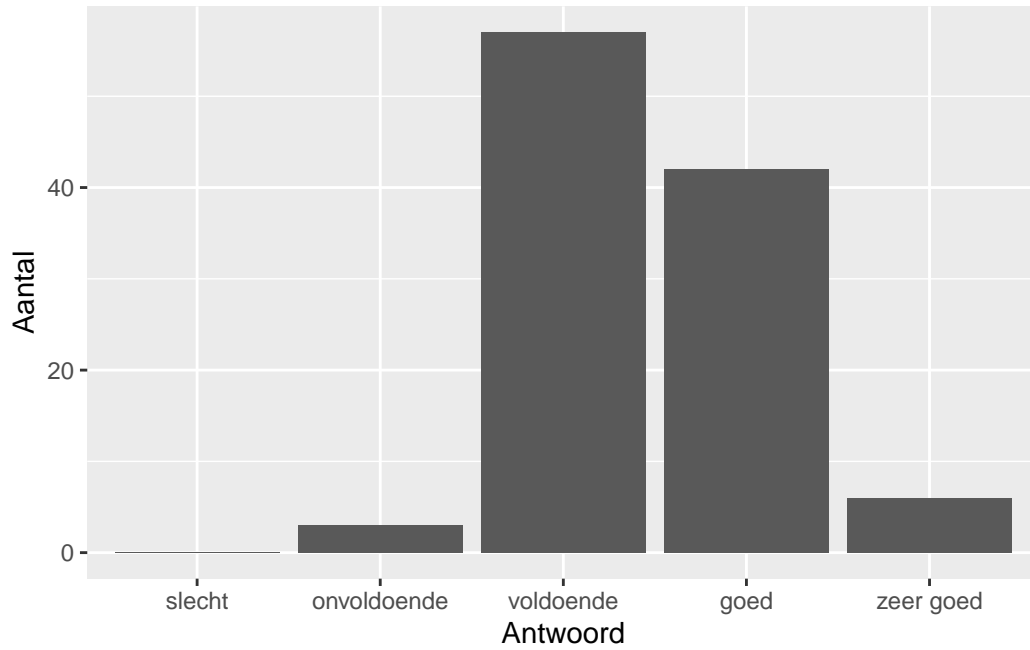

Inhoud

Wat is uw oordeel over de inhoudelijke aansluiting van het examen bij het gegeven onderwijs?

Antwoord	Codering	Aantal	Percentage
slecht	1	0	0.0%
onvoldoende	2	3	2.8%
voldoende	3	57	52.8%
goed	4	42	38.9%
zeer goed	5	6	5.6%
geen		24	

Gemiddelde [SD]: 3.47 [0.65]