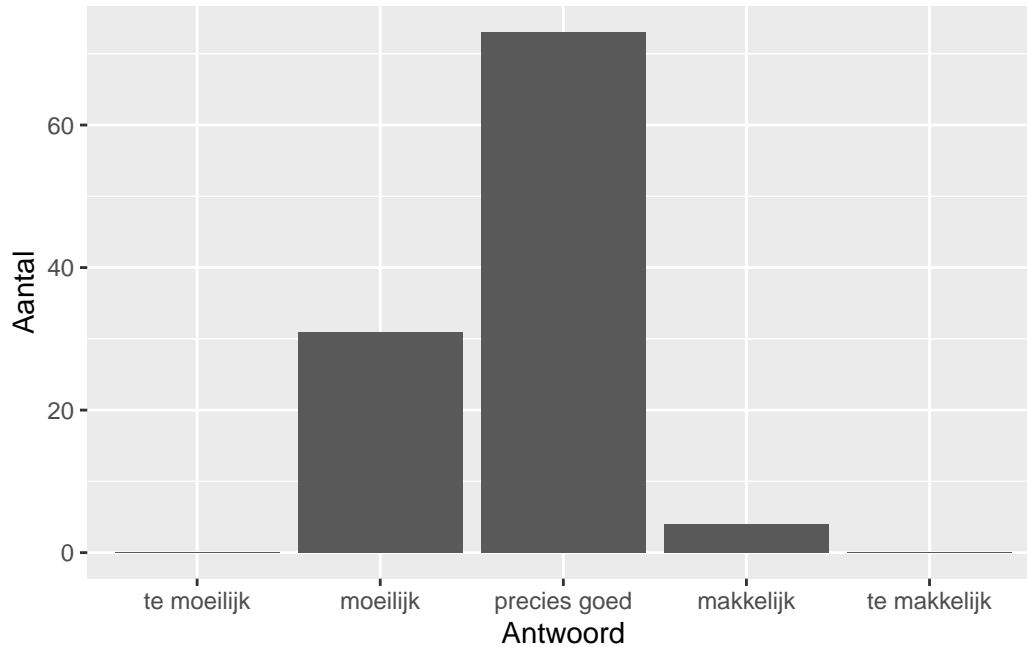

Moelijkheidsgraad

Wat is uw oordeel over de moeilijkheidsgraad van het examen?

Antwoord	Codering	Aantal	Percentage
te moeilijk	1	0	0.0%
moeilijk	2	31	28.7%
precies goed	3	73	67.6%
makkelijk	4	4	3.7%
te makkelijk	5	0	0.0%
geen		24	

Gemiddelde [SD]: 2.75 [0.51]