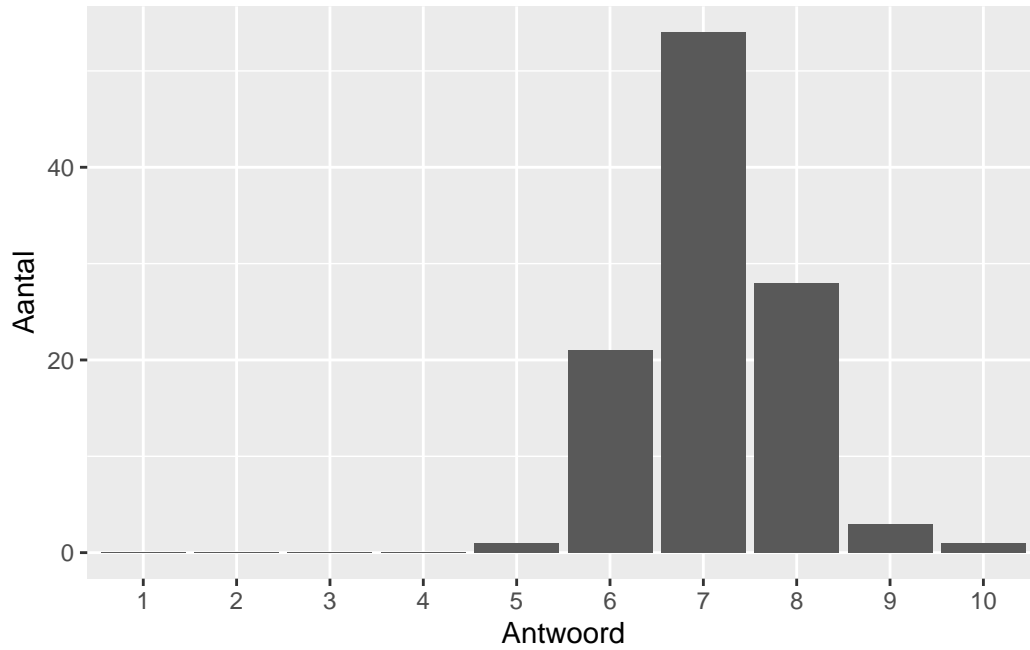

Waardering

Welk cijfer zou u dit examen geven?

Antwoord	Codering	Aantal	Percentage
1	1	0	0.0%
2	2	0	0.0%
3	3	0	0.0%
4	4	0	0.0%
5	5	1	0.9%
6	6	21	19.4%
7	7	54	50.0%
8	8	28	25.9%
9	9	3	2.8%
10	10	1	0.9%
geen		24	

Gemiddelde [SD]: 7.13 [0.82]