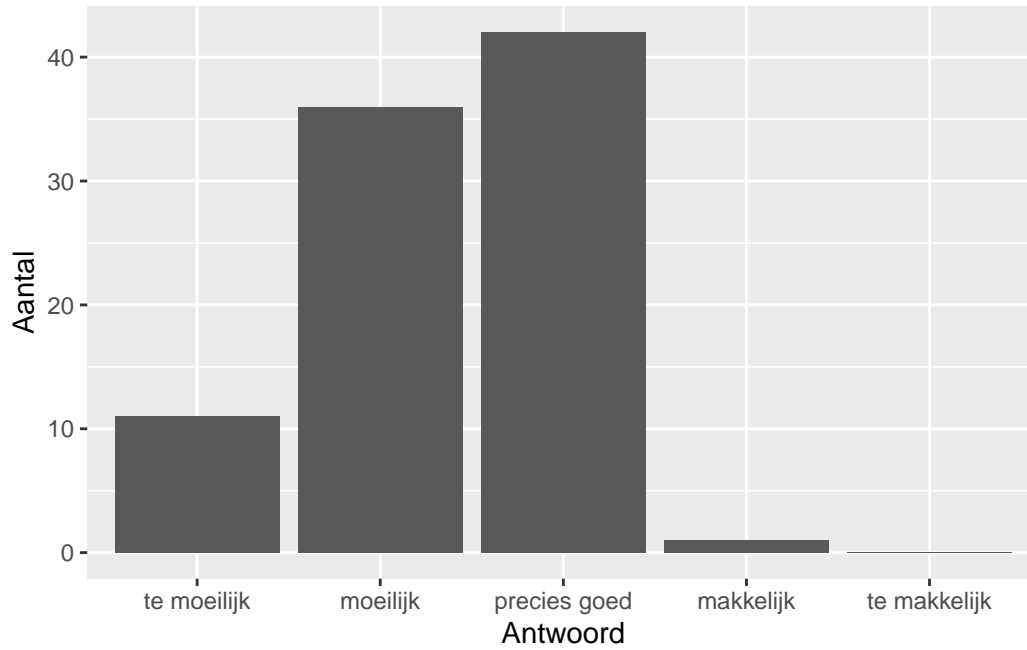

QuickScan CSE HAVO filosofie - 2024 tijdvak

1

Vak Informatie

Reacties	Kandidaten		Totaal	Scholen		Totaal	Docenten	
	Ingeschreven	Ingezonden		Ingevuld	Percentage		Ingevuld	Percentage
90	1099	968	65	75	115	108	79	73

Moelijkheidsgraad

Wat is uw oordeel over de moeilijkheidsgraad van het examen?

Antwoord	Codering	Aantal	Percentage
te moeilijk	1	11	12.2%
moeilijk	2	36	40.0%
precies goed	3	42	46.7%
makkelijk	4	1	1.1%
te makkelijk	5	0	0.0%
geen		38	

Gemiddelde [SD]: 2.37 [0.71]

Lengte

Wat is uw oordeel over de lengte van het examen in verhouding tot de tijd die de kandidaat ervoor beschikbaar heeft?

Antwoord	Codering	Aantal	Percentage
te lang	1	28	31.1%
precies goed	2	62	68.9%
te kort	3	0	0.0%
geen		38	