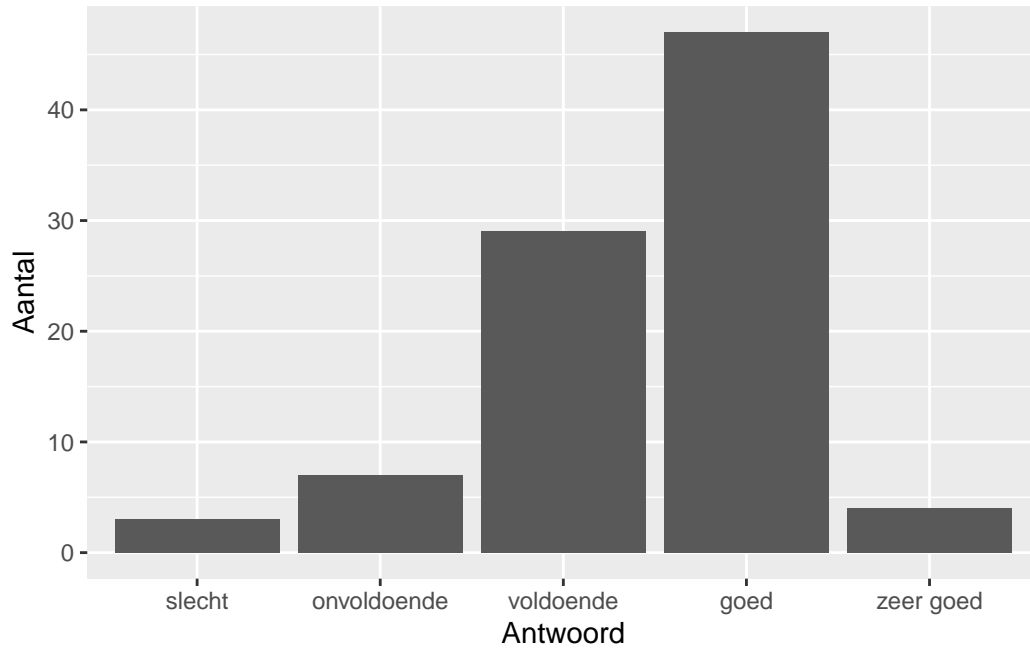

Gemiddelde [SD]: 2.37 [0.71]

Lengte

Wat is uw oordeel over de lengte van het examen in verhouding tot de tijd die de kandidaat ervoor beschikbaar heeft?

Antwoord	Codering	Aantal	Percentage
te lang	1	28	31.1%
precies goed	2	62	68.9%
te kort	3	0	0.0%
geen		38	

Gemiddelde [SD]: 1.69 [0.47]

Inhoud

Wat is uw oordeel over de inhoudelijke aansluiting van het examen bij het gegeven onderwijs?

Antwoord	Codering	Aantal	Percentage
slecht	1	3	3.3%
onvoldoende	2	7	7.8%
voldoende	3	29	32.2%
goed	4	47	52.2%
zeer goed	5	4	4.4%
geen		38	