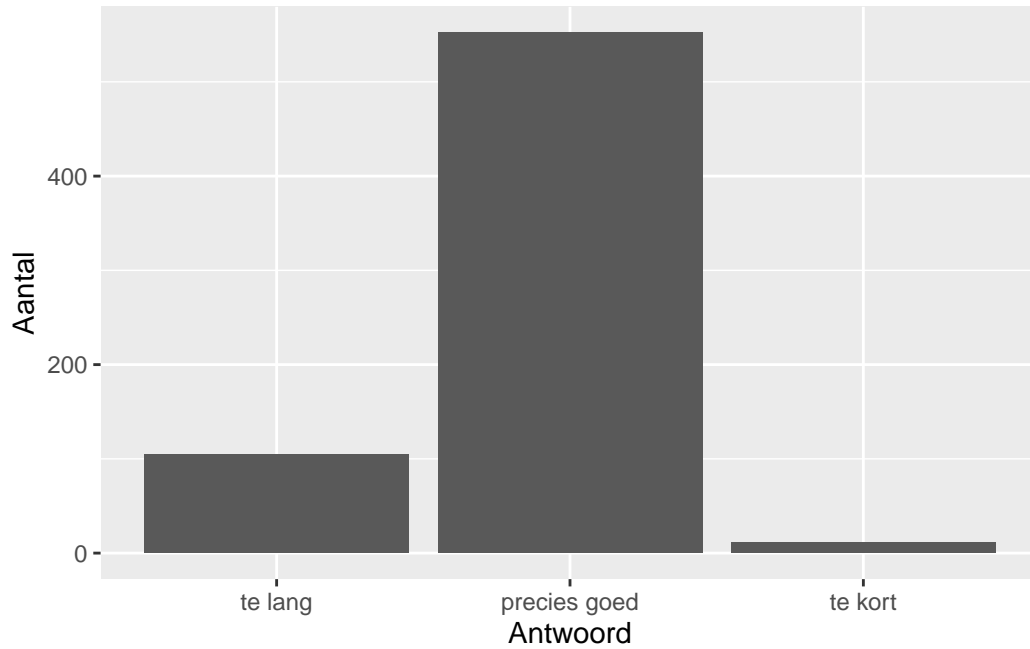

Moelijkheidsgraad

Wat is uw oordeel over de moeilijkheidsgraad van het examen?

Antwoord	Codering	Aantal	Percentage
te moeilijk	1	19	2.8%
moeilijk	2	187	28.0%
precies goed	3	395	59.1%
makkelijk	4	63	9.4%
te makkelijk	5	4	0.6%
geen		203	

Gemiddelde [SD]: 2.77 [0.68]

Lengte

Wat is uw oordeel over de lengte van het examen in verhouding tot de tijd die de kandidaat ervoor beschikbaar heeft?

Antwoord	Codering	Aantal	Percentage
te lang	1	105	15.7%
precies goed	2	552	82.6%
te kort	3	11	1.6%
geen		203	