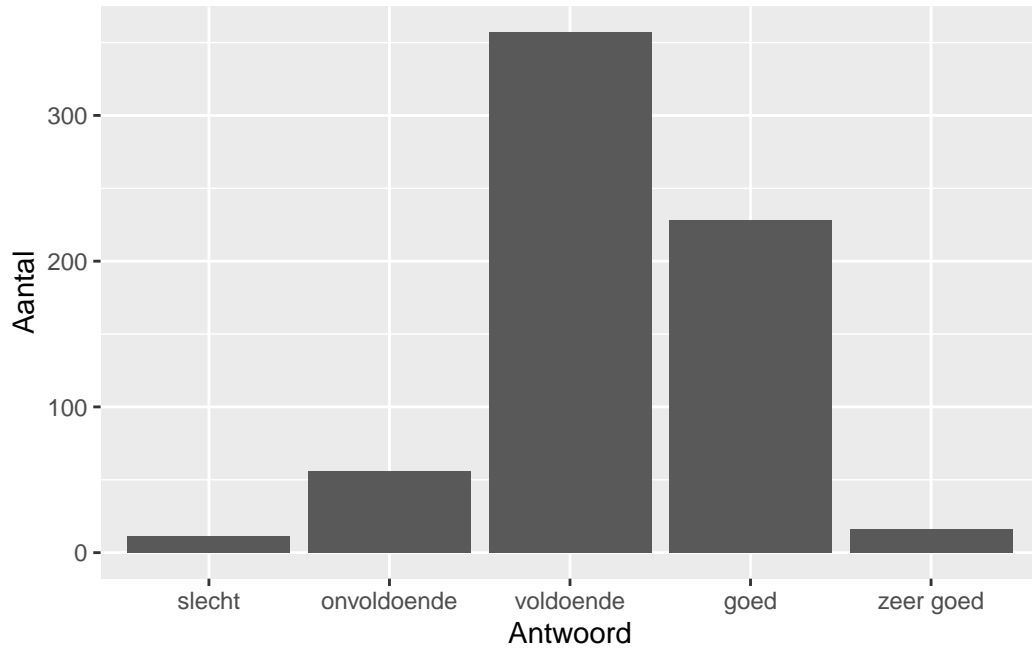

Gemiddelde [SD]: 2.77 [0.68]

Lengte

Wat is uw oordeel over de lengte van het examen in verhouding tot de tijd die de kandidaat ervoor beschikbaar heeft?

Antwoord	Codering	Aantal	Percentage
te lang	1	105	15.7%
precies goed	2	552	82.6%
te kort	3	11	1.6%
geen		203	

Gemiddelde [SD]: 1.86 [0.39]

Inhoud

Wat is uw oordeel over de inhoudelijke aansluiting van het examen bij het gegeven onderwijs?

Antwoord	Codering	Aantal	Percentage
slecht	1	11	1.6%
onvoldoende	2	56	8.4%
voldoende	3	357	53.4%
goed	4	228	34.1%
zeer goed	5	16	2.4%
geen		203	