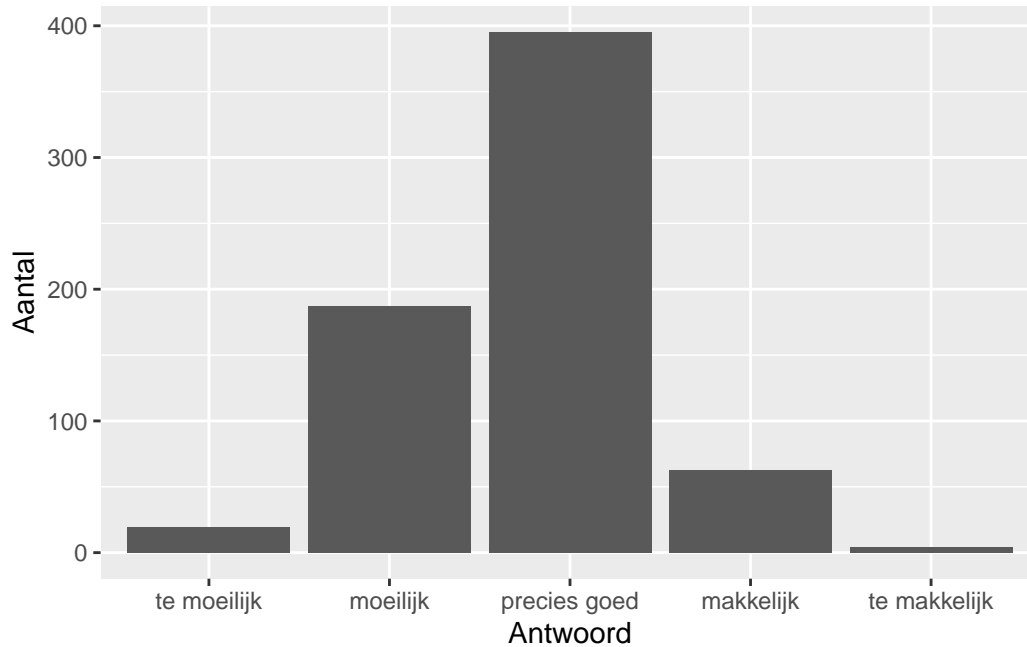

QuickScan CSE HAVO Duits - 2024 tijdvak 1

Vak Informatie

Reacties	Kandidaten		Totaal	Scholen		Totaal	Docenten	
	Ingeschreven	Ingezonden		Ingevuld	Percentage		Ingevuld	Percentage
668	13708	12726	498	480	96	700	557	80

Moelijkheidsgraad

Wat is uw oordeel over de moeilijkheidsgraad van het examen?

Antwoord	Codering	Aantal	Percentage
te moeilijk	1	19	2.8%
moeilijk	2	187	28.0%
precies goed	3	395	59.1%
makkelijk	4	63	9.4%
te makkelijk	5	4	0.6%
geen		203	

Gemiddelde [SD]: 2.77 [0.68]

Lengte

Wat is uw oordeel over de lengte van het examen in verhouding tot de tijd die de kandidaat ervoor beschikbaar heeft?

Antwoord	Codering	Aantal	Percentage
te lang	1	105	15.7%
precies goed	2	552	82.6%
te kort	3	11	1.6%
geen		203	