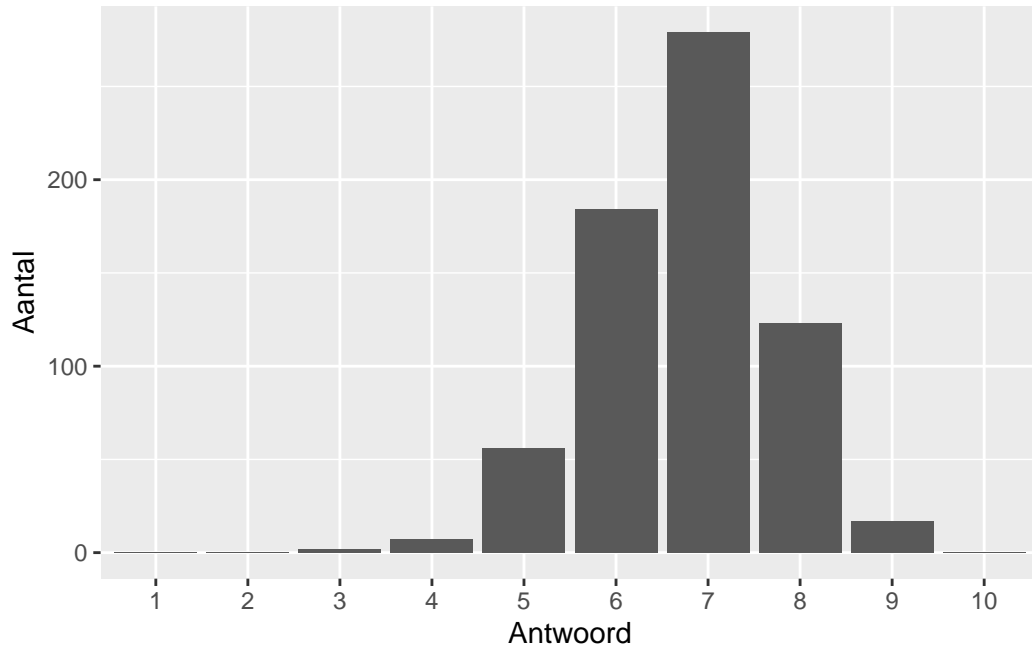

Waardering

Welk cijfer zou u dit examen geven?

Antwoord	Codering	Aantal	Percentage
1	1	0	0.0%
2	2	0	0.0%
3	3	2	0.3%
4	4	7	1.0%
5	5	56	8.4%
6	6	184	27.5%
7	7	279	41.8%
8	8	123	18.4%
9	9	17	2.5%
10	10	0	0.0%
geen		203	

Gemiddelde [SD]: 6.75 [0.99]