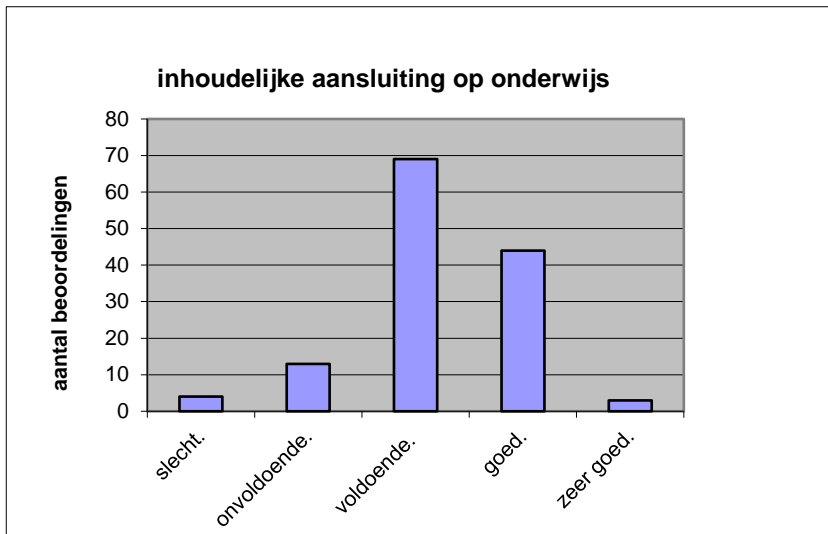

Wat is uw oordeel over de inhoudelijke aansluiting van het examen bij het gegeven onderwijs?

- zeer goed.
- goed.
- voldoende.
- onvoldoende.
- slecht.

	Abs	Perc.
zeer goed.	3	2%
goed.	44	33%
voldoende.	69	52%
onvoldoende.	13	10%
slecht.	4	3%
N=	133	100%

gemiddelde	3,22
standaardafw	0,77