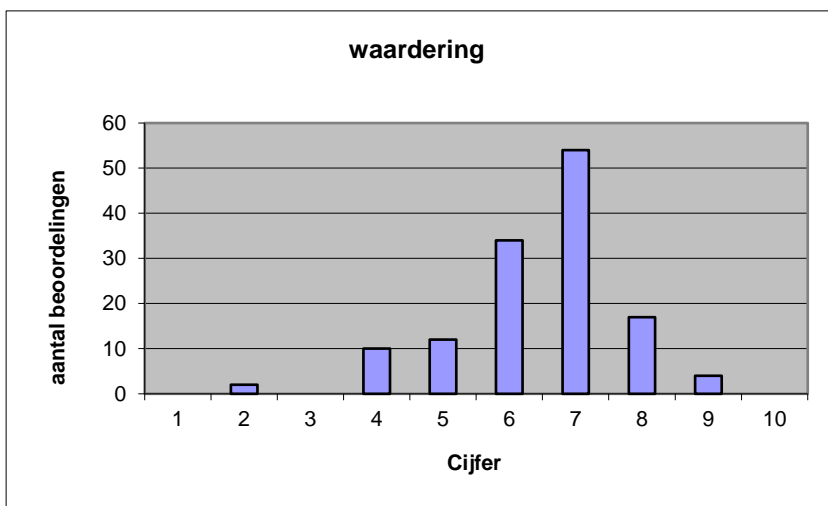

- zeer goed.
- goed.
- voldoende.
- onvoldoende.
- slecht.

	Abs	Perc.
zeer goed.	3	2%
goed.	44	33%
voldoende.	69	52%
onvoldoende.	13	10%
slecht.	4	3%
N=	133	100%

gemiddelde	3,22
standaardafw	0,77

Welk cijfer zou u dit examen geven?
Ik geef dit examen een:

- 1
- 2
- 3
- 4
- 5
- 6
- 7
- 8
- 9
- 10

	Abs.	Perc.
1	0	0%
2	2	2%
3	0	0%
4	10	8%
5	12	9%
6	34	26%
7	54	41%
8	17	13%
9	4	3%
10	0	0%
N=	133	100%

gemiddelde	6,45
standaardafw	1,28

Quick scan
VWO Spaans 2023 tijdvak 1

Correlatietabel

	Lengte examen		
		Aansluiting onderwijs	
			Cijfer examen (waardering)
Moeilijkheidsgraad	0,50	0,39	0,63
Lengte examen		0,26	0,45
Aansluiting onderwijs			0,71

Moeilijkheidsgraad	1 = te moeilijk, 5 = te makkelijk
Lengte examen	1 = te lang, 3 = te kort
Aansluiting onderwijs	hercodeerd: slecht=1; zeer goed=5
Cijfer examen (waardering)	1=slecht; 10 = uitmuntend