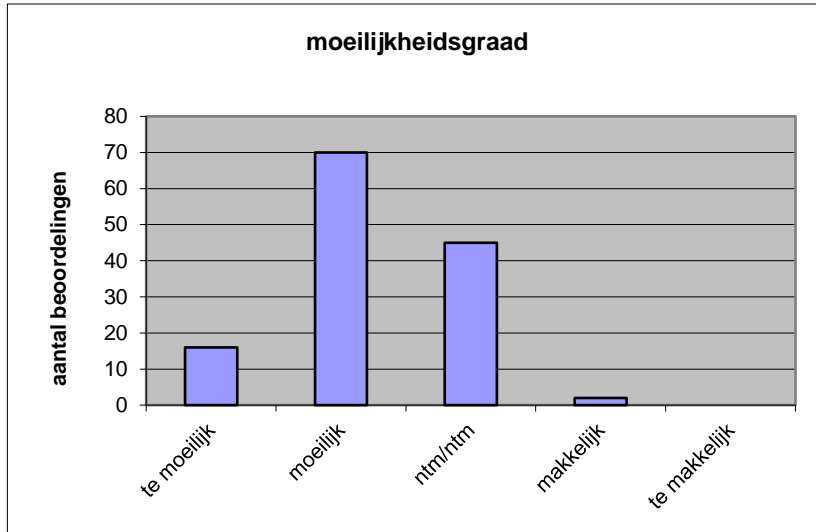

Quick scan
23108 VWO Spaans 2023 tijdvak 1

Wat is uw oordeel over de moeilijkheidsgraad van het examen?

Ik vind het examen

- te moeilijk.
- moeilijk.
- niet te moeilijk/niet te makkelijk.
- makkelijk.
- te makkelijk.

	Abs.	Perc.
te moeilijk.	16	12%
moeilijk.	70	53%
niet te moeilijk/niet te makkelijk.	45	34%
makkelijk.	2	2%
te makkelijk.	0	0%
N=	133	100%

gemiddelde	2,25
standaardafw.	0,68

Wat is uw oordeel over de lengte van het examen in verhouding tot de tijd die de kandidaat ervoor beschikbaar heeft?

Het examen is

- te lang.
- precies goed.
- te kort.

	Abs.	Perc.
te lang.	70	53%
precies goed.	63	47%
te kort.	0	0%
N=	133	100%

gemiddelde	1,47
standaardafw	0,50

Wat is uw oordeel over de inhoudelijke aansluiting van het examen bij het gegeven onderwijs?