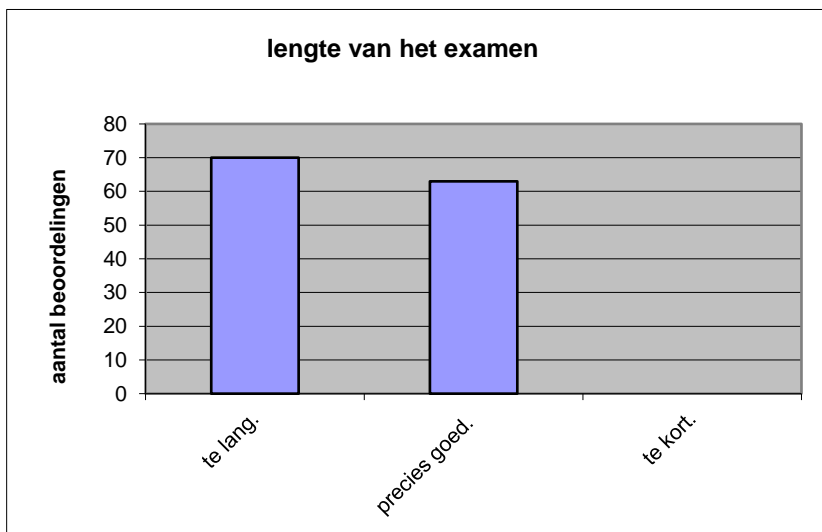

	Abs.	Perc.
te moeilijk.	16	12%
moeilijk.	70	53%
niet te moeilijk/niet te makkelijk.	45	34%
makkelijk.	2	2%
te makkelijk.	0	0%
N=	133	100%

gemiddelde	2,25
standaardafw.	0,68

Wat is uw oordeel over de lengte van het examen in verhouding tot de tijd die de kandidaat ervoor beschikbaar heeft?

Het examen is

- te lang.
- precies goed.
- te kort.

	Abs.	Perc.
te lang.	70	53%
precies goed.	63	47%
te kort.	0	0%
N=	133	100%

gemiddelde	1,47
standaardafw	0,50

Wat is uw oordeel over de inhoudelijke aansluiting van het examen bij het gegeven onderwijs?