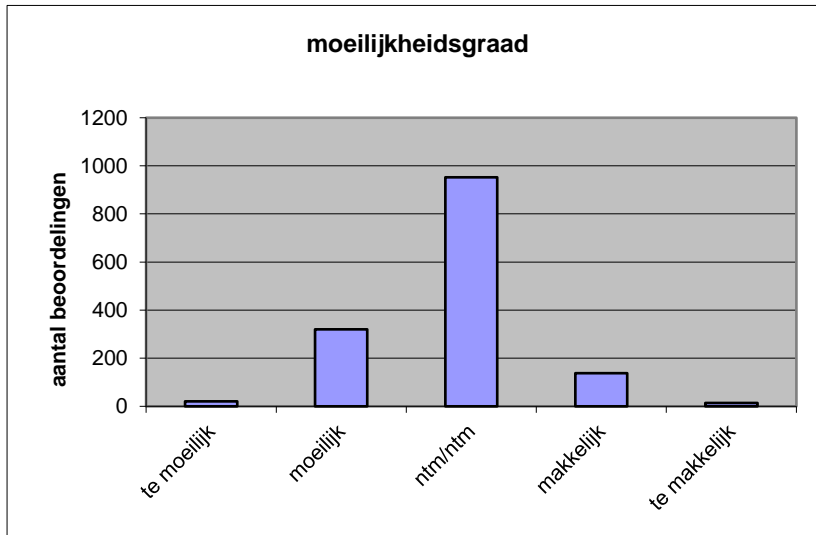

Quick scan
23101 VWO Nederlands 2023 tijdvak 1

Wat is uw oordeel over de moeilijkheidsgraad van het examen?

Ik vind het examen

- te moeilijk.
- moeilijk.
- niet te moeilijk/niet te makkelijk.
- makkelijk.
- te makkelijk.

	Abs.	Perc.
te moeilijk.	21	1%
moeilijk.	320	22%
niet te moeilijk/niet te makkelijk.	953	66%
makkelijk.	138	10%
te makkelijk.	14	1%
N=	1446	100%

gemiddelde	2,86
standaardafw.	0,63

Wat is uw oordeel over de lengte van het examen in verhouding tot de tijd die de kandidaat ervoor beschikbaar heeft?

Het examen is

- te lang.
- precies goed.
- te kort.

	Abs.	Perc
te lang.	248	17%
precies goed.	1186	82%
te kort.	12	1%
N=	1446	100%

gemiddelde	1,84
standaardafw	0,39

Wat is uw oordeel over de inhoudelijke aansluiting van het examen bij het gegeven onderwijs?