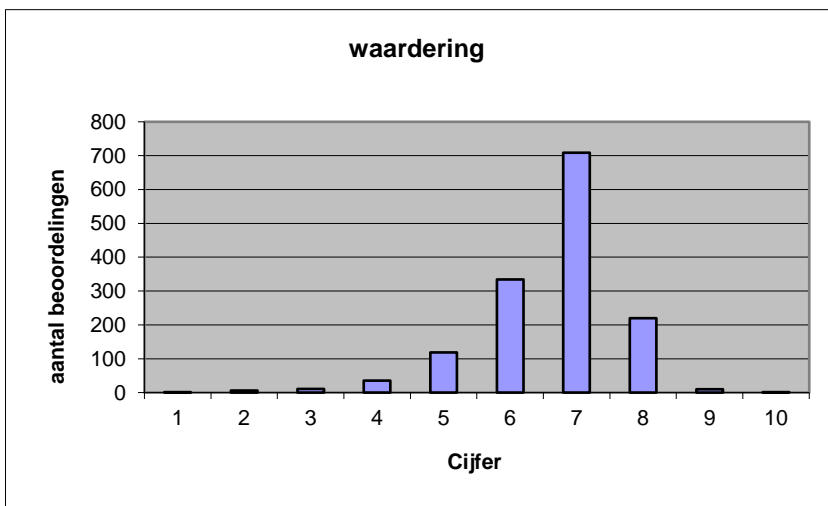

- zeer goed.
- goed.
- voldoende.
- onvoldoende.
- slecht.

	Abs	Perc.
zeer goed.	32	2%
goed.	531	37%
voldoende.	678	47%
onvoldoende.	177	12%
slecht.	28	2%
N=	1446	100%

gemiddelde	3,25
standaardafw	0,77

Welk cijfer zou u dit examen geven?
Ik geef dit examen een:

- 1
- 2
- 3
- 4
- 5
- 6
- 7
- 8
- 9
- 10

	Abs.	Perc.
1	1	0%
2	6	0%
3	11	1%
4	35	2%
5	119	8%
6	334	23%
7	709	49%
8	220	15%
9	10	1%
10	1	0%
N=	1446	100%

gemiddelde	6,64
standaardafw	1,04

Quick scan
VWO Nederlands 2023 tijdvak 1

Correlatietabel

	Lengte examen		
		Aansluiting onderwijs	
			Cijfer examen (waardering)
Moeilijkheidsgraad	0,34	0,07	0,24
Lengte examen		0,13	0,27
Aansluiting onderwijs			0,62

Moeilijkheidsgraad	1 = te moeilijk, 5 = te makkelijk
Lengte examen	1 = te lang, 3 = te kort
Aansluiting onderwijs	hercodeerd: slecht=1; zeer goed=5
Cijfer examen (waardering)	1=slecht; 10 = uitmuntend