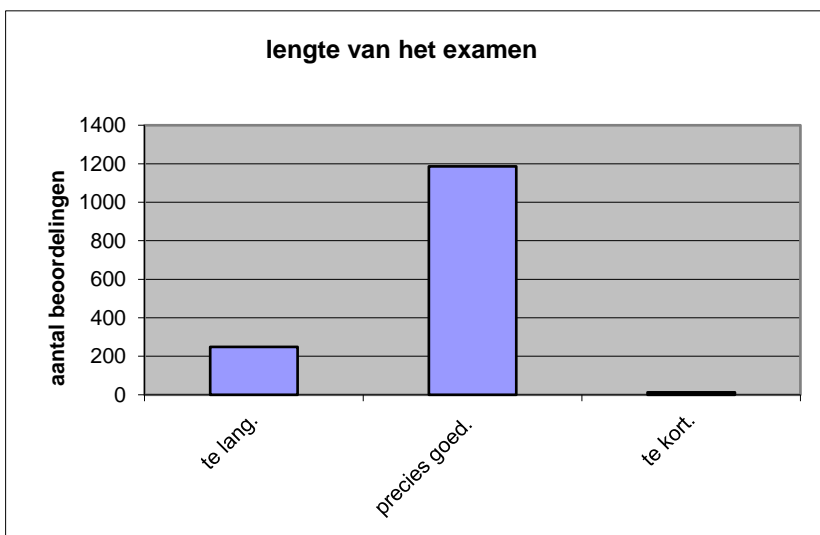

	Abs.	Perc.
te moeilijk.	21	1%
moeilijk.	320	22%
niet te moeilijk/niet te makkelijk.	953	66%
makkelijk.	138	10%
te makkelijk.	14	1%
N=	1446	100%

gemiddelde	2,86
standaardafw.	0,63

Wat is uw oordeel over de lengte van het examen in verhouding tot de tijd die de kandidaat ervoor beschikbaar heeft?

Het examen is

- te lang.
- precies goed.
- te kort.

	Abs.	Perc
te lang.	248	17%
precies goed.	1186	82%
te kort.	12	1%
N=	1446	100%

gemiddelde	1,84
standaardafw	0,39

Wat is uw oordeel over de inhoudelijke aansluiting van het examen bij het gegeven onderwijs?