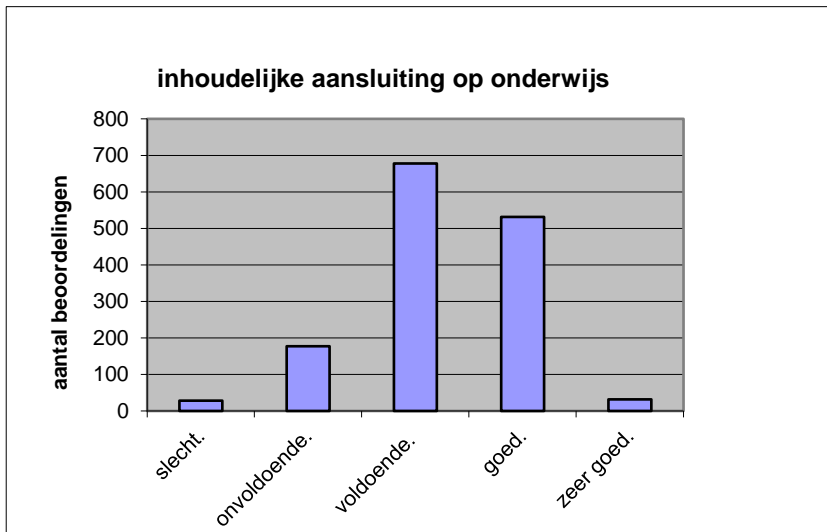

Het examen is

- te lang.
- precies goed.
- te kort.

	Abs.	Perc
te lang.	248	17%
precies goed.	1186	82%
te kort.	12	1%
N=	1446	100%

gemiddelde	1,84
standaardafw	0,39

Wat is uw oordeel over de inhoudelijke aansluiting van het examen bij het gegeven onderwijs?

- zeer goed.
- goed.
- voldoende.
- onvoldoende.
- slecht.

	Abs	Perc.
zeer goed.	32	2%
goed.	531	37%
voldoende.	678	47%
onvoldoende.	177	12%
slecht.	28	2%
N=	1446	100%

gemiddelde	3,25
standaardafw	0,77

Welk cijfer zou u dit examen geven?
Ik geef dit examen een: