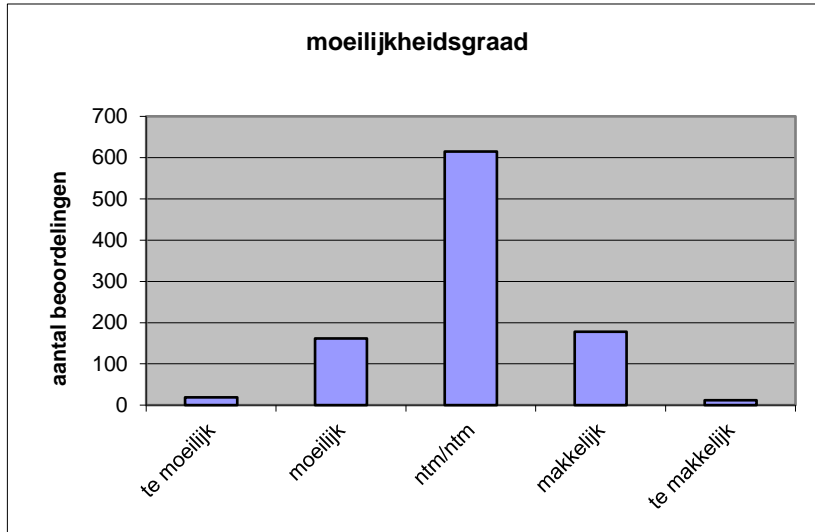

**Quick scan**  
**23118 VWO natuurkunde 2023 tijdvak 1**

Wat is uw oordeel over de moeilijkheidsgraad van het examen?

Ik vind het examen

- te moeilijk.
- moeilijk.
- niet te moeilijk/niet te makkelijk.
- makkelijk.
- te makkelijk.

	Abs.	Perc.
te moeilijk.	19	2%
moeilijk.	162	16%
niet te moeilijk/niet te makkelijk.	615	62%
makkelijk.	178	18%
te makkelijk.	12	1%
<b>N=</b>	<b>986</b>	<b>100%</b>

gemiddelde	3,00
standaardafw.	0,69

Wat is uw oordeel over de lengte van het examen in verhouding tot de tijd die de kandidaat ervoor beschikbaar heeft?

Het examen is

- te lang.
- precies goed.
- te kort.

	Abs.	Perc.
te lang.	538	55%
precies goed.	442	45%
te kort.	6	1%
<b>N=</b>	<b>986</b>	<b>100%</b>

gemiddelde	1,46
standaardafw	0,51

Wat is uw oordeel over de inhoudelijke aansluiting van het examen bij het gegeven onderwijs?