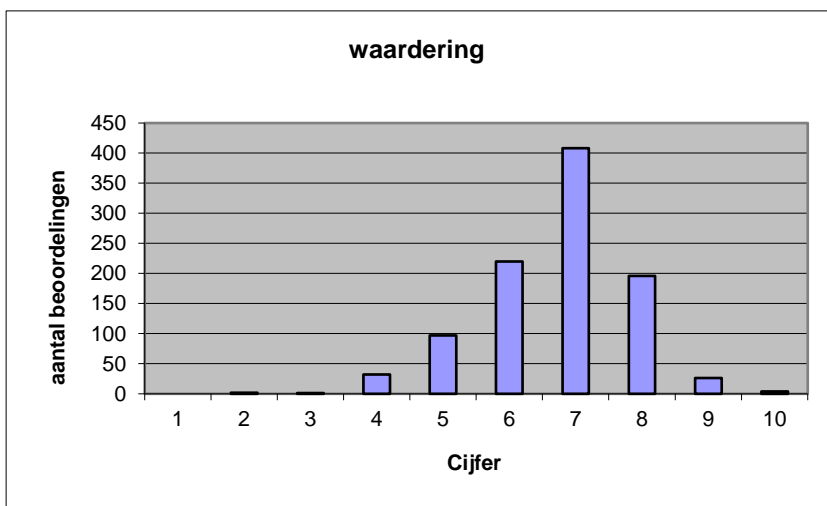

- zeer goed.
- goed.
- voldoende.
- onvoldoende.
- slecht.

	Abs	Perc.
zeer goed.	40	4%
goed.	389	39%
voldoende.	400	41%
onvoldoende.	144	15%
slecht.	13	1%
<b>N=</b>	<b>986</b>	<b>100%</b>

gemiddelde	3,30
standaardafw	0,82

gemiddelde	6,73
standaardafw	1,12

**Quick scan**  
**VWO natuurkunde 2023 tijdvak 1**

**Correlatietabel**

	Lengte examen		
		Aansluiting onderwijs	
			Cijfer examen (waardering)
Moeilijkheidsgraad	0,24	0,07	0,13
Lengte examen		0,00	0,18
Aansluiting onderwijs			0,64