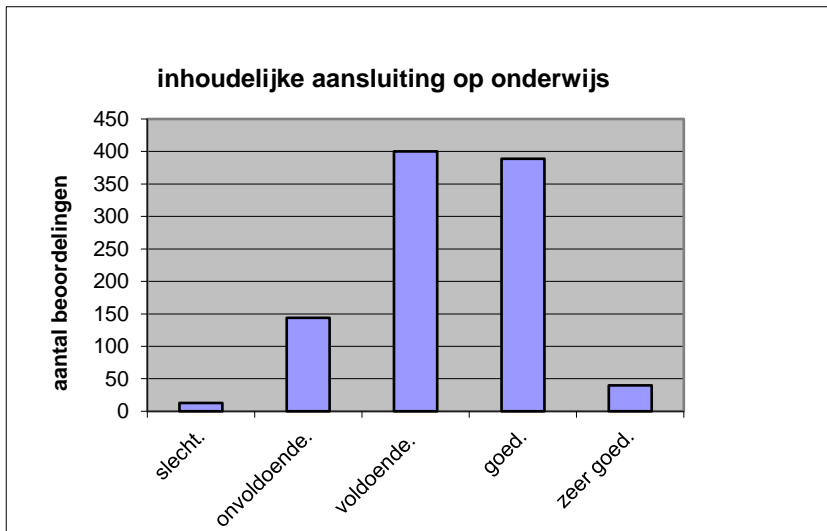

Het examen is

- te lang.
- precies goed.
- te kort.

	Abs.	Perc.
te lang.	538	55%
precies goed.	442	45%
te kort.	6	1%
<b>N=</b>	<b>986</b>	<b>100%</b>

gemiddelde	1,46
standaardafw	0,51

Wat is uw oordeel over de inhoudelijke aansluiting van het examen bij het gegeven onderwijs?

- zeer goed.
- goed.
- voldoende.
- onvoldoende.
- slecht.

	Abs	Perc.
zeer goed.	40	4%
goed.	389	39%
voldoende.	400	41%
onvoldoende.	144	15%
slecht.	13	1%
<b>N=</b>	<b>986</b>	<b>100%</b>

gemiddelde	3,30
standaardafw	0,82