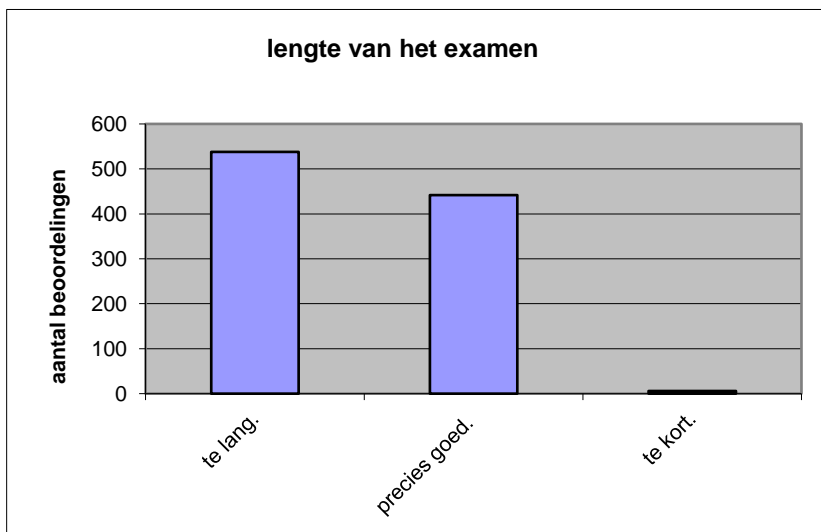

	Abs.	Perc.
te moeilijk.	19	2%
moeilijk.	162	16%
niet te moeilijk/niet te makkelijk.	615	62%
makkelijk.	178	18%
te makkelijk.	12	1%
<b>N=</b>	<b>986</b>	<b>100%</b>

gemiddelde	3,00
standaardafw.	0,69

Wat is uw oordeel over de lengte van het examen in verhouding tot de tijd die de kandidaat ervoor beschikbaar heeft?

Het examen is

- te lang.
- precies goed.
- te kort.

	Abs.	Perc.
te lang.	538	55%
precies goed.	442	45%
te kort.	6	1%
<b>N=</b>	<b>986</b>	<b>100%</b>

gemiddelde	1,46
standaardafw	0,51

Wat is uw oordeel over de inhoudelijke aansluiting van het examen bij het gegeven onderwijs?