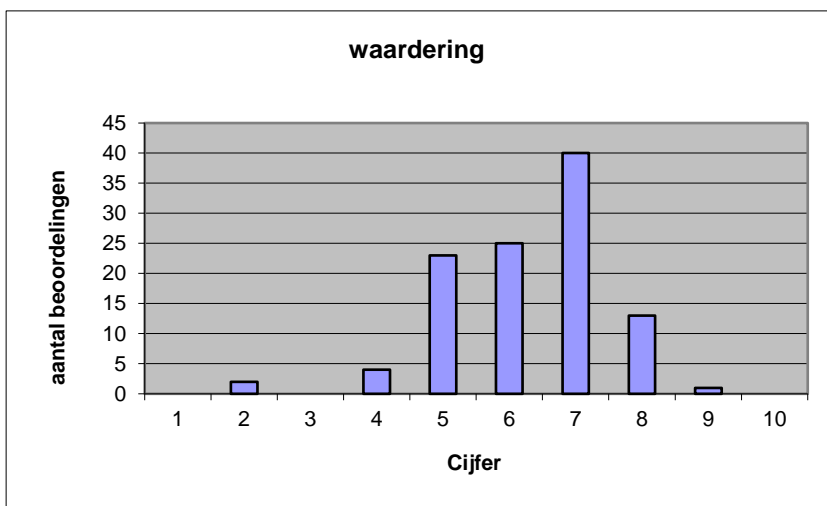

- zeer goed.
- goed.
- voldoende.
- onvoldoende.
- slecht.

	Abs	Perc.
zeer goed.	4	4%
goed.	35	32%
voldoende.	51	47%
onvoldoende.	16	15%
slecht.	2	2%
N=	108	100%

gemiddelde	3,21
standaardafw	0,81

Welk cijfer zou u dit examen geven?
Ik geef dit examen een:

- 1
- 2
- 3
- 4
- 5
- 6
- 7
- 8
- 9
- 10

	Abs.	Perc.
1	0	0%
2	2	2%
3	0	0%
4	4	4%
5	23	21%
6	25	23%
7	40	37%
8	13	12%
9	1	1%
10	0	0%
N=	108	100%

gemiddelde	6,28
standaardafw	1,24

Quick scan
VWO muziek 2023 tijdvak 1

Correlatietabel

	Lengte examen		
		Aansluiting onderwijs	
			Cijfer examen (waardering)
Moeilijkheidsgraad	0,22	0,42	0,65
Lengte examen		0,15	0,30
Aansluiting onderwijs			0,69

Moeilijkheidsgraad	1 = te moeilijk, 5 = te makkelijk
Lengte examen	1 = te lang, 3 = te kort
Aansluiting onderwijs	hercodeerd: slecht=1; zeer goed=5
Cijfer examen (waardering)	1=slecht; 10 = uitmuntend