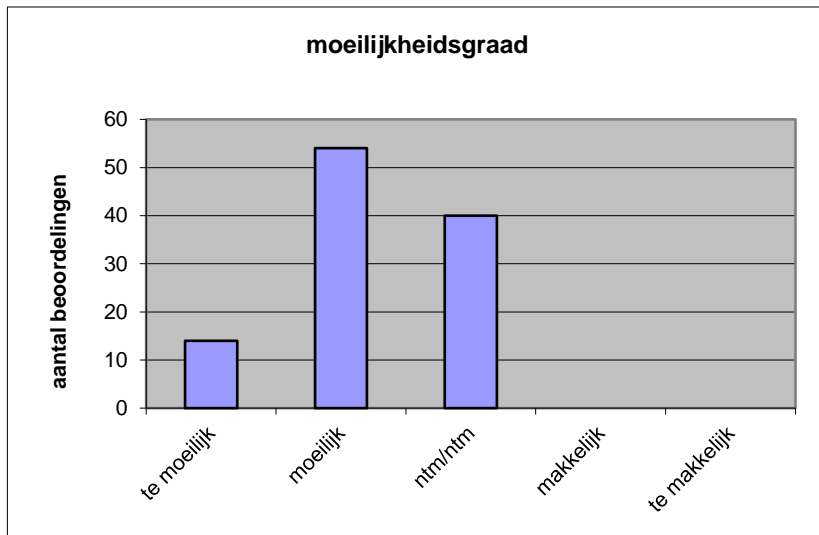

Quick scan
23123 VWO muziek 2023 tijdvak 1

Wat is uw oordeel over de moeilijkheidsgraad van het examen?

Ik vind het examen

- te moeilijk.
- moeilijk.
- niet te moeilijk/niet te makkelijk.
- makkelijk.
- te makkelijk.

	Abs.	Perc.
te moeilijk.	14	13%
moeilijk.	54	50%
niet te moeilijk/niet te makkelijk.	40	37%
makkelijk.	0	0%
te makkelijk.	0	0%
N=	108	100%

gemiddelde	2,24
standaardafw.	0,67

Wat is uw oordeel over de lengte van het examen in verhouding tot de tijd die de kandidaat ervoor beschikbaar heeft?

Het examen is

- te lang.
- precies goed.
- te kort.

	Abs.	Perc.
te lang.	58	54%
precies goed.	50	46%
te kort.	0	0%
N=	108	100%

gemiddelde	1,46
standaardafw	0,50

Wat is uw oordeel over de inhoudelijke aansluiting van het examen bij het gegeven onderwijs?