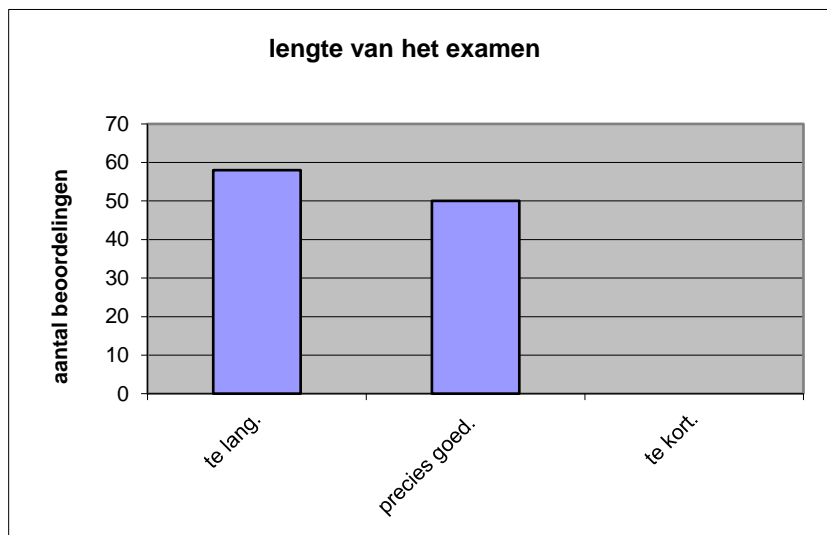

	Abs.	Perc.
te moeilijk.	14	13%
moeilijk.	54	50%
niet te moeilijk/niet te makkelijk.	40	37%
makkelijk.	0	0%
te makkelijk.	0	0%
N=	108	100%

gemiddelde	2,24
standaardafw.	0,67

Wat is uw oordeel over de lengte van het examen in verhouding tot de tijd die de kandidaat ervoor beschikbaar heeft?

Het examen is

- te lang.
- precies goed.
- te kort.

	Abs.	Perc.
te lang.	58	54%
precies goed.	50	46%
te kort.	0	0%
N=	108	100%

gemiddelde	1,46
standaardafw	0,50

Wat is uw oordeel over de inhoudelijke aansluiting van het examen bij het gegeven onderwijs?