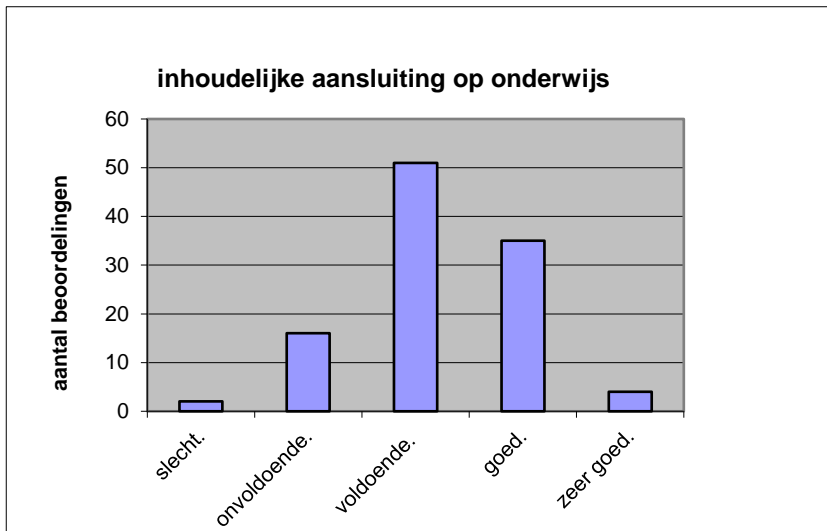

Wat is uw oordeel over de inhoudelijke aansluiting van het examen bij het gegeven onderwijs?

- zeer goed.
- goed.
- voldoende.
- onvoldoende.
- slecht.

	Abs	Perc.
zeer goed.	4	4%
goed.	35	32%
voldoende.	51	47%
onvoldoende.	16	15%
slecht.	2	2%
N=	108	100%

gemiddelde	3,21
standaardafw	0,81