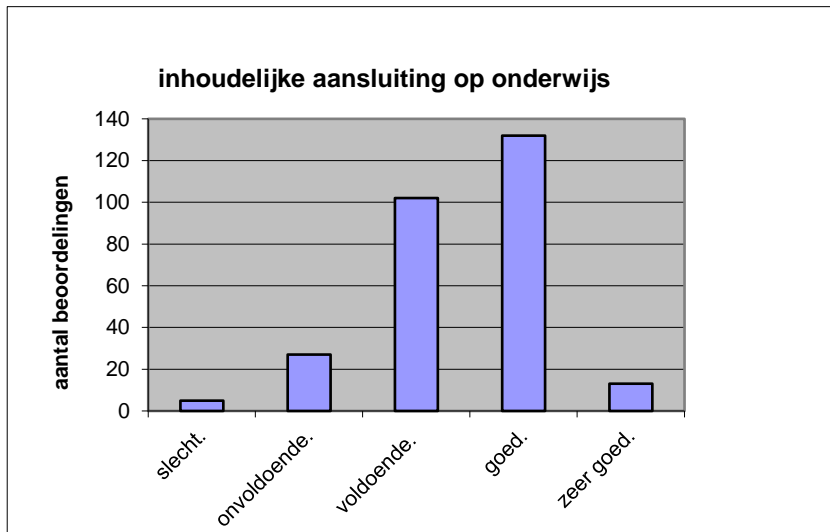

Wat is uw oordeel over de inhoudelijke aansluiting van het examen bij het gegeven onderwijs?

- zeer goed.
- goed.
- voldoende.
- onvoldoende.
- slecht.

	Abs	Perc.
zeer goed.	13	5%
goed.	132	47%
voldoende.	102	37%
onvoldoende.	27	10%
slecht.	5	2%
N=	279	100%

gemiddelde	3,43
standaardafw	0,80