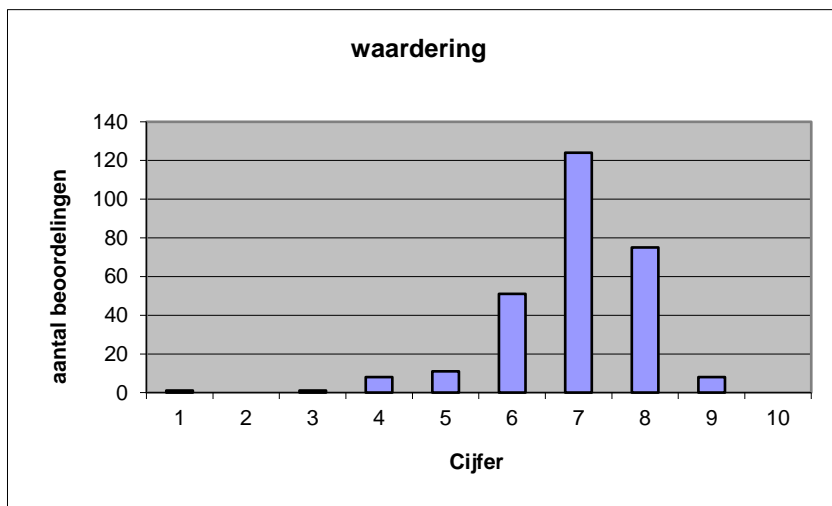

42 15%

236 85%

1 0%

N= 279 100%

gemiddelde	1,85
standaardafw	0,36

Wat is uw oordeel over de inhoudelijke aansluiting van het examen bij het gegeven onderwijs?

- zeer goed.
- goed.
- voldoende.
- onvoldoende.
- slecht.

	Abs	Perc.
zeer goed.	13	5%
goed.	132	47%
voldoende.	102	37%
onvoldoende.	27	10%
slecht.	5	2%
N=	279	100%

gemiddelde	3,43
standaardafw	0,80

Welk cijfer zou u dit examen geven?
Ik geef dit examen een:

- 1
- 2
- 3
- 4
- 5
- 6
- 7
- 8
- 9
- 10

	Abs.	Perc.
1	1	0%
2	0	0%
3	1	0%
4	8	3%
5	11	4%
6	51	18%
7	124	44%
8	75	27%
9	8	3%
10	0	0%
N=	279	100%

gemiddelde	6,94
standaardafw	1,08

Quick scan**VWO Griekse taal en cultuur 2023 tijdvak 1****Correlatietabel**

	Lengte examen		
		Aansluiting onderwijs	
			Cijfer examen (waardering)
Moeilijkheidsgraad	0,23	0,11	0,06
Lengte examen		0,06	0,24
Aansluiting onderwijs			0,70

Moeilijkheidsgraad	1 = te moeilijk, 5 = te makkelijk
Lengte examen	1 = te lang, 3 = te kort
Aansluiting onderwijs	hercodeerd: slecht=1; zeer goed=5
Cijfer examen (waardering)	1=slecht; 10 = uitmuntend