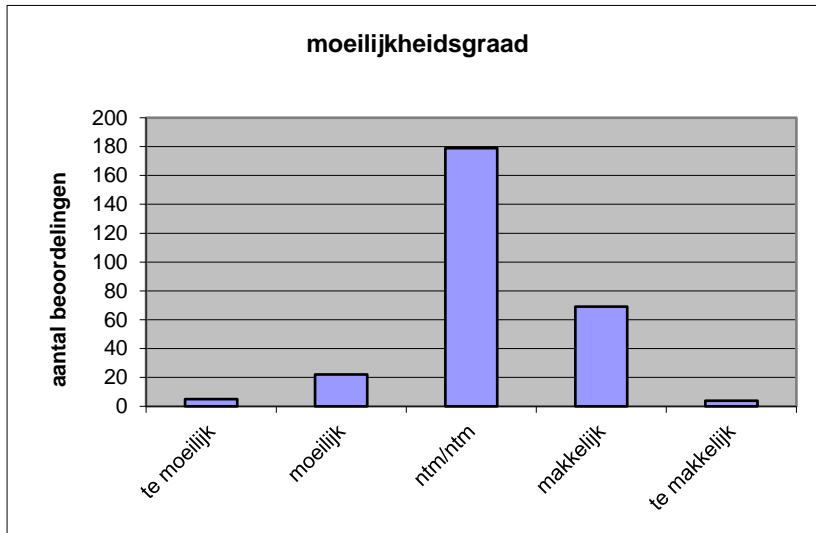

te makkelijk.

Abs. **Perc.**

5 2%

22 8%

179 64%

69 25%

4 1%

N= 279 100%

gemiddelde	3,16
standaardafw.	0,66

Wat is uw oordeel over de lengte van het examen in verhouding tot de tijd die de kandidaat ervoor beschikbaar heeft?

Het examen is

te lang.

precies goed.

te kort.

Abs. **Perc**

42 15%

236 85%

1 0%

N= 279 100%

gemiddelde	1,85
standaardafw	0,36

Wat is uw oordeel over de inhoudelijke aansluiting van het examen bij het gegeven onderwijs?

- zeer goed.
- goed.
- voldoende.
- onvoldoende.
- slecht.