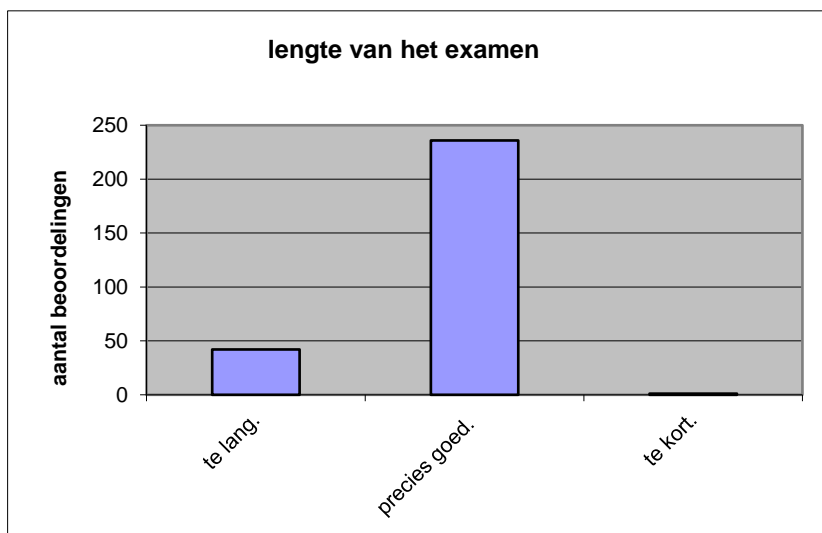

gemiddelde	3,16
standaardafw.	0,66

Wat is uw oordeel over de lengte van het examen in verhouding tot de tijd die de kandidaat ervoor beschikbaar heeft?

Het examen is

te lang.

precies goed.

te kort.

Abs. **Perc**

42 15%

236 85%

1 0%

N= 279 100%

gemiddelde	1,85
standaardafw	0,36

Wat is uw oordeel over de inhoudelijke aansluiting van het examen bij het gegeven onderwijs?

- zeer goed.
- goed.
- voldoende.
- onvoldoende.
- slecht.