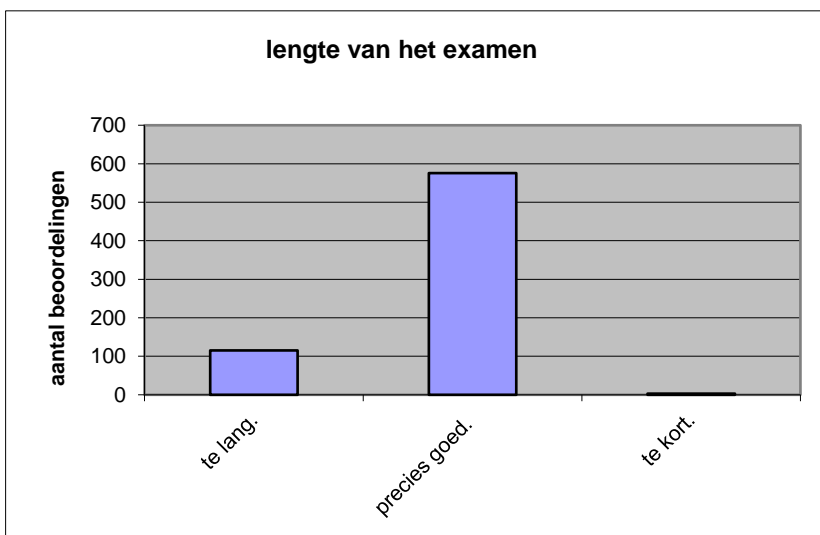

	<b>Abs.</b>	<b>Perc.</b>
te moeilijk.	10	1%
moeilijk.	167	24%
niet te moeilijk/niet te makkelijk.	457	66%
makkelijk.	56	8%
te makkelijk.	4	1%
<b>N=</b>	<b>694</b>	<b>100%</b>

gemiddelde	2,82
standaardafw.	0,61

Wat is uw oordeel over de lengte van het examen in verhouding tot de tijd die de kandidaat ervoor beschikbaar heeft?

Het examen is

- te lang.
- precies goed.
- te kort.

	<b>Abs.</b>	<b>Perc.</b>
te lang.	115	17%
precies goed.	576	83%
te kort.	3	0%
<b>N=</b>	<b>694</b>	<b>100%</b>

gemiddelde	1,84
standaardafw	0,38

Wat is uw oordeel over de inhoudelijke aansluiting van het examen bij het gegeven onderwijs?

- zeer goed.
- goed.
- voldoende.
- onvoldoende.
- slecht.

	Abs	Perc.
zeer goed.	17	2%
goed.	269	39%
voldoende.	348	50%
onvoldoende.	54	8%
slecht.	6	1%
<b>N=</b>	<b>694</b>	<b>100%</b>