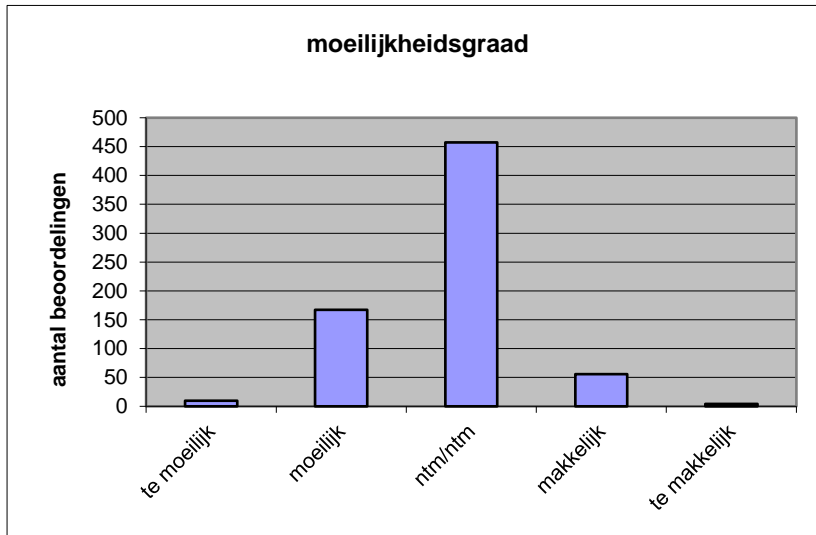

**Quick scan**  
**23105 VWO Frans 2023 tijdvak 1**

Wat is uw oordeel over de moeilijkheidsgraad van het examen?

Ik vind het examen

- te moeilijk.
- moeilijk.
- niet te moeilijk/niet te makkelijk.
- makkelijk.
- te makkelijk.

	<b>Abs.</b>	<b>Perc.</b>
te moeilijk.	10	1%
moeilijk.	167	24%
niet te moeilijk/niet te makkelijk.	457	66%
makkelijk.	56	8%
te makkelijk.	4	1%
<b>N=</b>	<b>694</b>	<b>100%</b>

gemiddelde	2,82
standaardafw.	0,61

Wat is uw oordeel over de lengte van het examen in verhouding tot de tijd die de kandidaat ervoor beschikbaar heeft?

Het examen is

- te lang.
- precies goed.
- te kort.

	<b>Abs.</b>	<b>Perc.</b>
te lang.	115	17%
precies goed.	576	83%
te kort.	3	0%
<b>N=</b>	<b>694</b>	<b>100%</b>