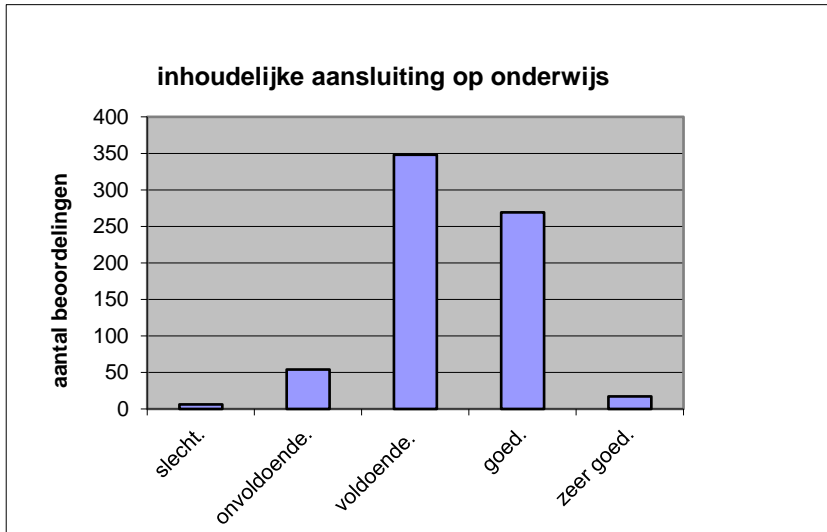

Wat is uw oordeel over de inhoudelijke aansluiting van het examen bij het gegeven onderwijs?

- zeer goed.
- goed.
- voldoende.
- onvoldoende.
- slecht.

	Abs	Perc.
zeer goed.	17	2%
goed.	269	39%
voldoende.	348	50%
onvoldoende.	54	8%
slecht.	6	1%
N=	694	100%

gemiddelde	3,34
standaardafw	0,69