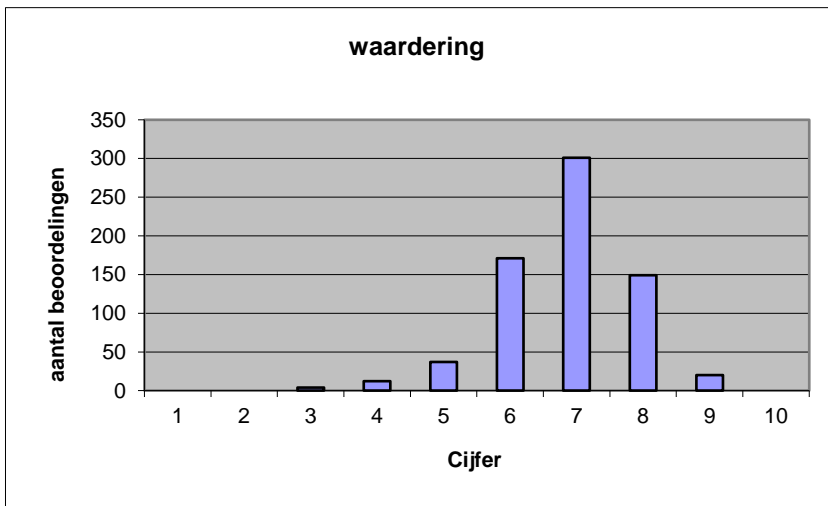

gemiddelde	3,34
standaardafw	0,69

Welk cijfer zou u dit examen geven?  
Ik geef dit examen een:

- 1
- 2
- 3
- 4
- 5
- 6
- 7
- 8
- 9
- 10

	Abs.	Perc.
1	0	0%
2	0	0%
3	4	1%
4	12	2%
5	37	5%
6	171	25%
7	301	43%
8	149	21%
9	20	3%
10	0	0%
<b>N=</b>	<b>694</b>	<b>100%</b>

gemiddelde	6,84
standaardafw	1,01

**Quick scan**  
**VWO Frans 2023 tijdvak 1**

**Correlatietabel**

	Lengte examen		
		Aansluiting onderwijs	
			Cijfer examen (waardering)
Moeilijkheidsgraad	0,33	0,26	0,43
Lengte examen		0,12	0,28
Aansluiting onderwijs			0,62

Moeilijkheidsgraad	1 = te moeilijk, 5 = te makkelijk
Lengte examen	1 = te lang, 3 = te kort
Aansluiting onderwijs	hercodeerd: slecht=1; zeer goed=5
Cijfer examen (waardering)	1=slecht; 10 = uitmuntend