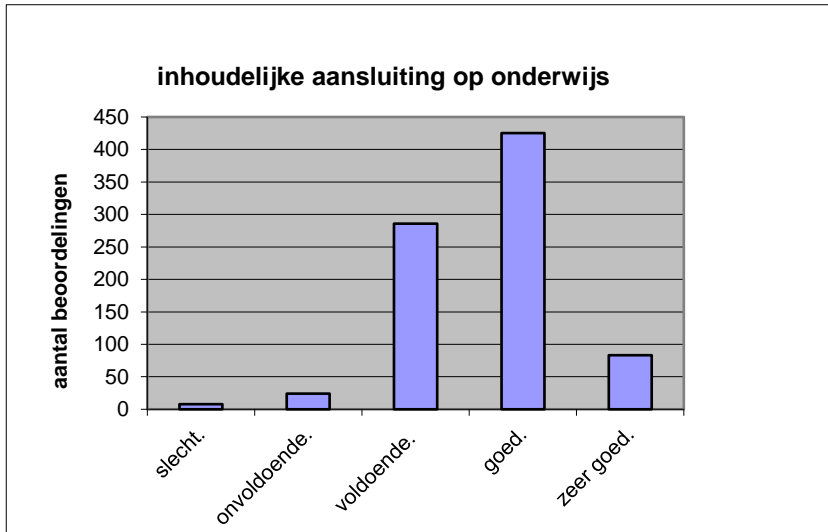

Wat is uw oordeel over de inhoudelijke aansluiting van het examen bij het gegeven onderwijs?

- zeer goed.
- goed.
- voldoende.
- onvoldoende.
- slecht.

	Abs	Perc.
zeer goed.	83	10%
goed.	425	51%
voldoende.	286	35%
onvoldoende.	24	3%
slecht.	8	1%
N=	826	100%

gemiddelde	3,67
standaardafw	0,73