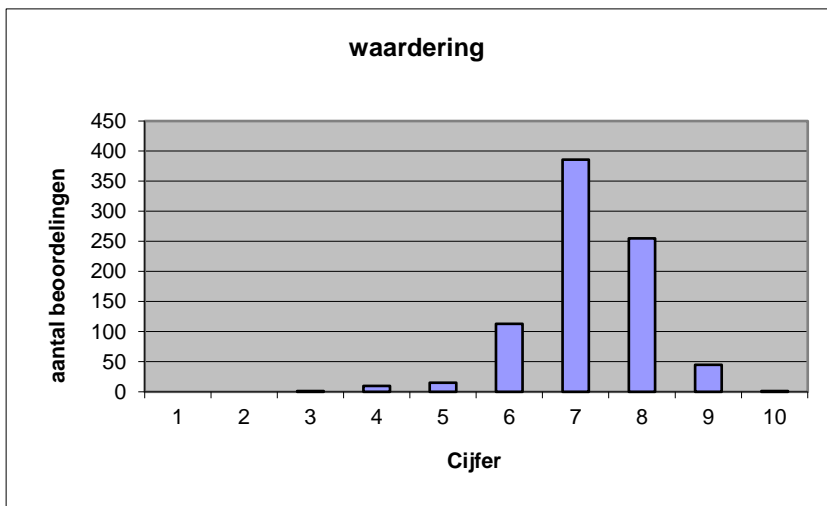

- zeer goed.
- goed.
- voldoende.
- onvoldoende.
- slecht.

	Abs	Perc.
zeer goed.	83	10%
goed.	425	51%
voldoende.	286	35%
onvoldoende.	24	3%
slecht.	8	1%
N=	826	100%

gemiddelde	3,67
standaardafw	0,73

Welk cijfer zou u dit examen geven?
Ik geef dit examen een:

- 1
- 2
- 3
- 4
- 5
- 6
- 7
- 8
- 9
- 10

	Abs.	Perc.
1	0	0%
2	0	0%
3	1	0%
4	10	1%
5	15	2%
6	113	14%
7	386	47%
8	255	31%
9	45	5%
10	1	0%
N=	826	100%

gemiddelde	7,21
standaardafw	0,91

Quick scan
VWO Duits 2023 tijdvak 1

Correlatietabel

	Lengte examen		
		Aansluiting onderwijs	
		Cijfer examen (waardering)	
Moeilijkheidsgraad	0,25	0,11	-0,02
Lengte examen		0,12	0,19
Aansluiting onderwijs			0,52

Moeilijkheidsgraad	1 = te moeilijk, 5 = te makkelijk
Lengte examen	1 = te lang, 3 = te kort
Aansluiting onderwijs	hercodeerd: slecht=1; zeer goed=5
Cijfer examen (waardering)	1=slecht; 10 = uitmuntend