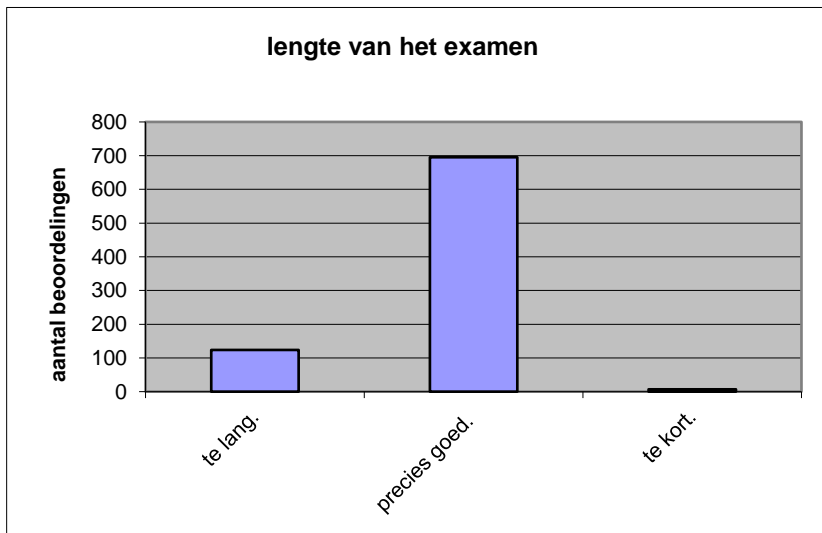

	Abs.	Perc.
te moeilijk.	4	0%
moeilijk.	64	8%
niet te moeilijk/niet te makkelijk.	569	69%
makkelijk.	171	21%
te makkelijk.	18	2%
N=	826	100%

gemiddelde	3,16
standaardafw.	0,60

Wat is uw oordeel over de lengte van het examen in verhouding tot de tijd die de kandidaat ervoor beschikbaar heeft?

Het examen is

- te lang.
- precies goed.
- te kort.

	Abs.	Perc.
te lang.	124	15%
precies goed.	695	84%
te kort.	7	1%
N=	826	100%

gemiddelde	1,86
standaardafw	0,37

Wat is uw oordeel over de inhoudelijke aansluiting van het examen bij het gegeven onderwijs?