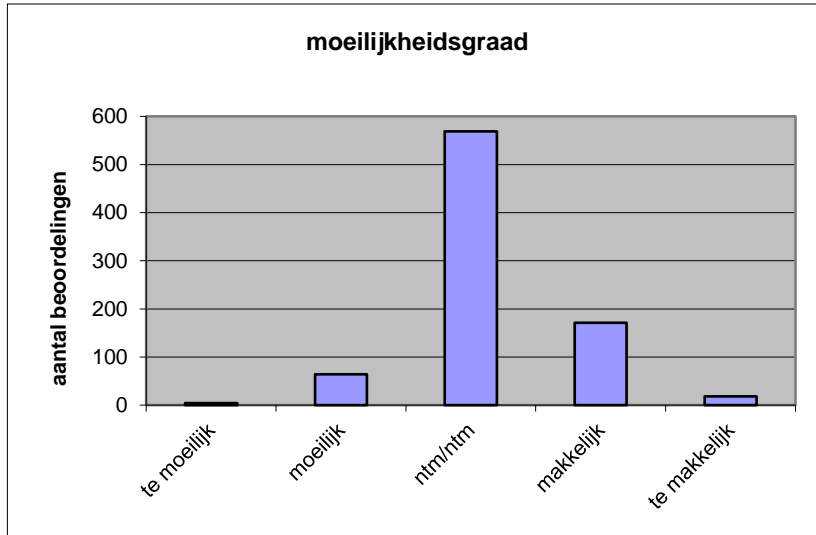

Quick scan
23106 VWO Duits 2023 tijdvak 1

Wat is uw oordeel over de moeilijkheidsgraad van het examen?

Ik vind het examen

- te moeilijk.
- moeilijk.
- niet te moeilijk/niet te makkelijk.
- makkelijk.
- te makkelijk.

	Abs.	Perc.
te moeilijk.	4	0%
moeilijk.	64	8%
niet te moeilijk/niet te makkelijk.	569	69%
makkelijk.	171	21%
te makkelijk.	18	2%
N=	826	100%

gemiddelde	3,16
standaardafw.	0,60

Wat is uw oordeel over de lengte van het examen in verhouding tot de tijd die de kandidaat ervoor beschikbaar heeft?

Het examen is

- te lang.
- precies goed.
- te kort.

	Abs.	Perc.
te lang.	124	15%
precies goed.	695	84%
te kort.	7	1%
N=	826	100%

gemiddelde	1,86
standaardafw	0,37

Wat is uw oordeel over de inhoudelijke aansluiting van het examen bij het gegeven onderwijs?