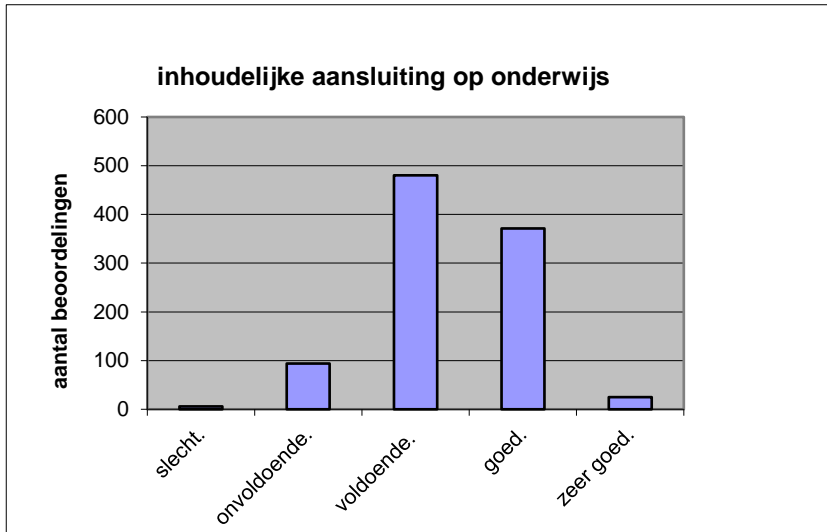

Wat is uw oordeel over de inhoudelijke aansluiting van het examen bij het gegeven onderwijs?

- zeer goed.
- goed.
- voldoende.
- onvoldoende.
- slecht.

	Abs	Perc.
zeer goed.	25	3%
goed.	371	38%
voldoende.	480	49%
onvoldoende.	94	10%
slecht.	6	1%
N=	976	100%

gemiddelde	3,32
standaardafw	0,71