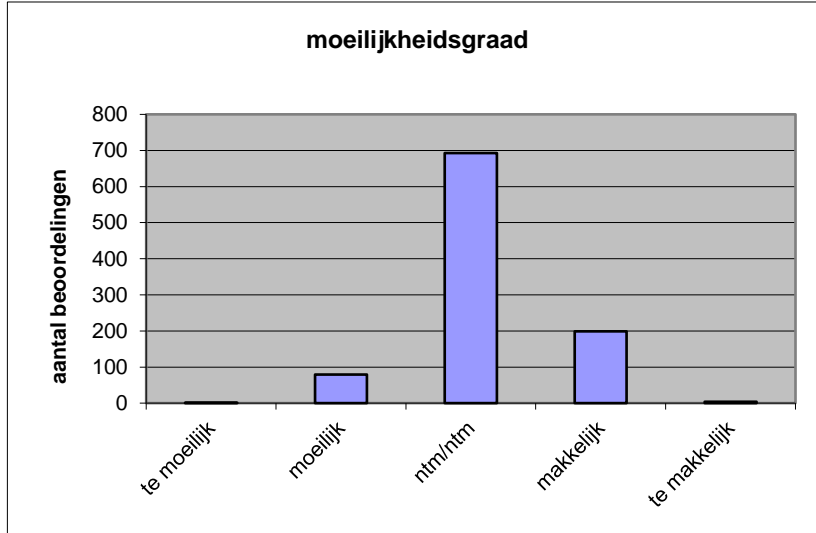

Quick scan
23120 VWO biologie 2023 tijdvak 1

Wat is uw oordeel over de moeilijkheidsgraad van het examen?

Ik vind het examen

- te moeilijk.
- moeilijk.
- niet te moeilijk/niet te makkelijk.
- makkelijk.
- te makkelijk.

	Abs.	Perc.
te moeilijk.	1	0%
moeilijk.	79	8%
niet te moeilijk/niet te makkelijk.	693	71%
makkelijk.	199	20%
te makkelijk.	4	0%
N=	976	100%

gemiddelde	3,13
standaardafw.	0,54

Wat is uw oordeel over de lengte van het examen in verhouding tot de tijd die de kandidaat ervoor beschikbaar heeft?

Het examen is

- te lang.
- precies goed.
- te kort.

	Abs.	Perc.
te lang.	169	17%
precies goed.	798	82%
te kort.	9	1%
N=	976	100%

gemiddelde	1,84
standaardafw	0,39

Wat is uw oordeel over de inhoudelijke aansluiting van het examen bij het gegeven onderwijs?