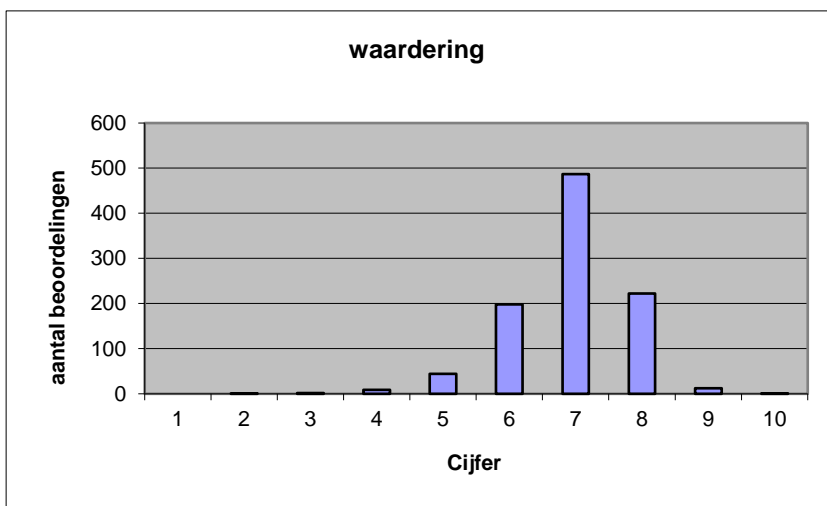

- zeer goed.
- goed.
- voldoende.
- onvoldoende.
- slecht.

	Abs	Perc.
zeer goed.	25	3%
goed.	371	38%
voldoende.	480	49%
onvoldoende.	94	10%
slecht.	6	1%
N=	976	100%

gemiddelde	3,32
standaardafw	0,71

Welk cijfer zou u dit examen geven?
Ik geef dit examen een:

- 1
- 2
- 3
- 4
- 5
- 6
- 7
- 8
- 9
- 10

	Abs.	Perc.
0	0	0%
1	1	0%
2	2	0%
3	9	1%
4	44	5%
5	198	20%
6	487	50%
7	222	23%
8	12	1%
9	1	0%
N=	976	100%

gemiddelde	6,92
standaardafw	0,90

Quick scan
VWO biologie 2023 tijdvak 1

Correlatietabel

	Lengte examen		
		Aansluiting onderwijs	
		Cijfer examen (waardering)	
Moeilijkheidsgraad	0,16	-0,03	-0,10
Lengte examen		0,02	0,13
Aansluiting onderwijs			0,58

Moeilijkheidsgraad	1 = te moeilijk, 5 = te makkelijk
Lengte examen	1 = te lang, 3 = te kort
Aansluiting onderwijs	hercodeerd: slecht=1; zeer goed=5
Cijfer examen (waardering)	1=slecht; 10 = uitmuntend