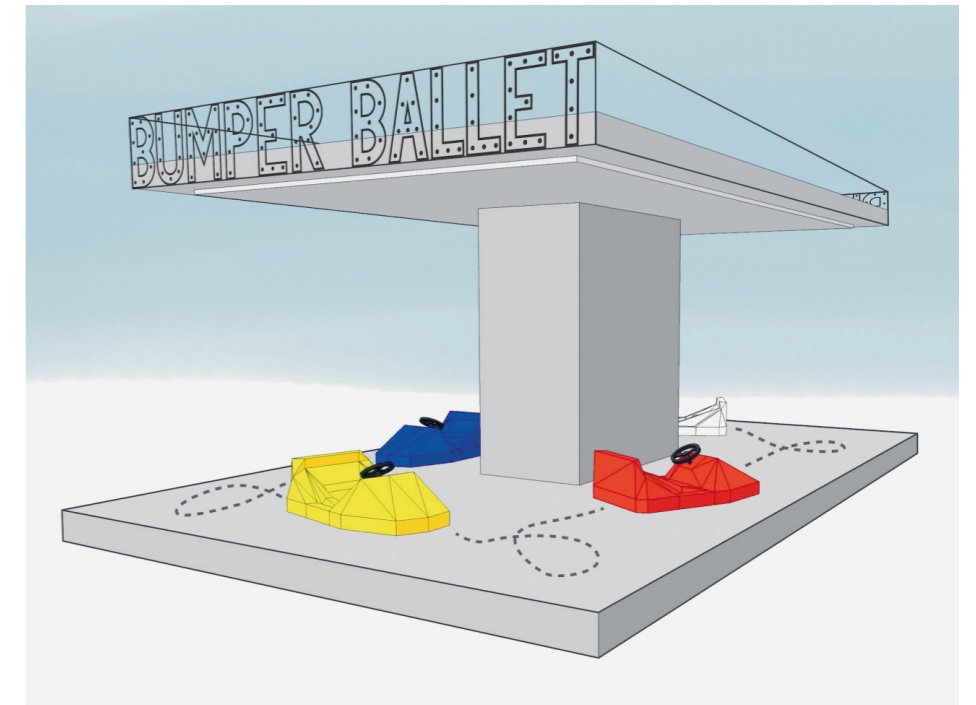

Vermaak buiten – Monet & Marshall

afbeelding 1, 418 x 150 cm

afbeelding 2, 249 x 218 cm

afbeelding 3, 130 x 181 cm

afbeelding 4, 290 x 397 cm

afbeelding 5, 51 x 70 cm

De Koude Kermis

afbeelding 6

afbeelding 7

afbeelding 8

afbeelding 9

afbeelding 10

afbeelding 11

Oneindig vermaak

afbeelding 12

afbeelding 13