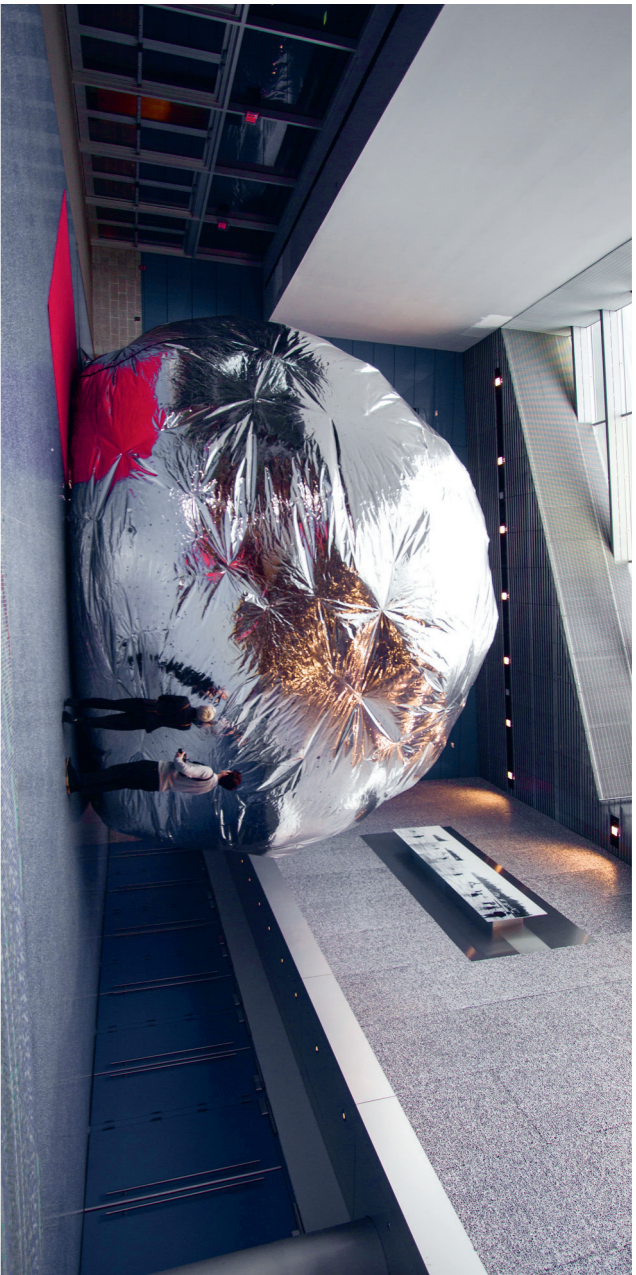

Vermaak buiten – Monet & Marshall

afbeelding 1, 418 x 150 cm

afbeelding 2, 249 x 218 cm

afbeelding 3, 130 x 181 cm

afbeelding 4, 290 x 397 cm

afbeelding 5, 51 x 70 cm

De Koude Kermis

afbeelding 6

afbeelding 7

afbeelding 8

afbeelding 9

afbeelding 10

afbeelding 11

Oneindig vermaak

afbeelding 12

afbeelding 13