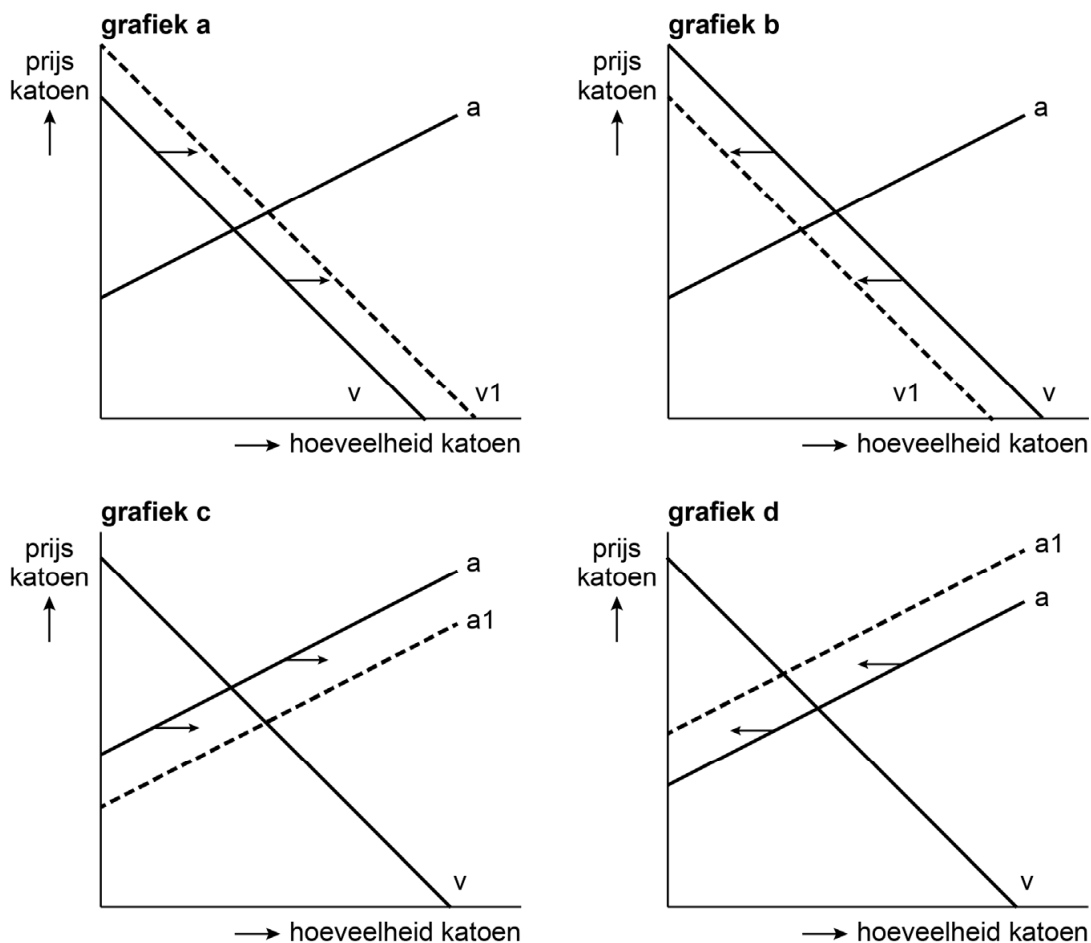

Weinig poen voor katoen

informatiebron 2 vraag en aanbod van katoen op de wereldmarkt

informatiebron 3 gegevens katoenproductie en water in Burkina Faso

voor 1 spijkerbroek is 1 kilogram katoen nodig	
totale productie katoen per jaar	250.000 kilogram
niet-duurzaam geproduceerde spijkerbroek	8.000 liter water
duurzaam geproduceerde spijkerbroek	1.500 liter water
aantal inwoners	19.000.000