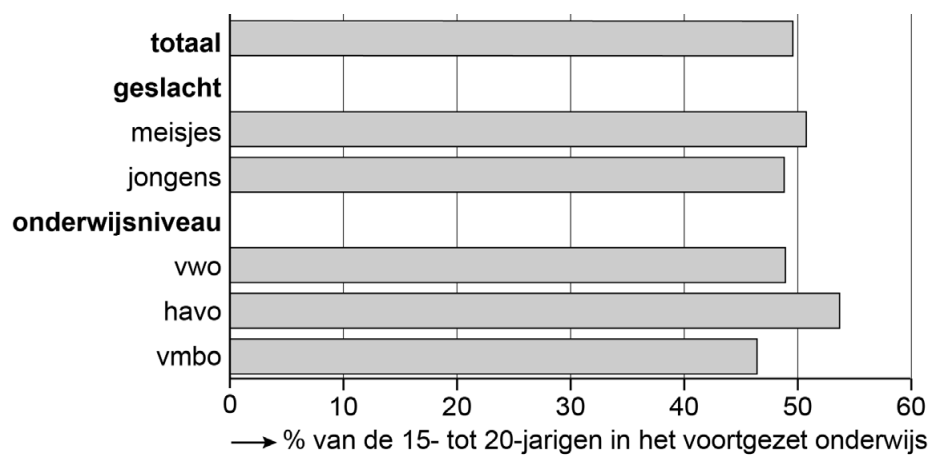

informatiebron 10 scholieren met werk in procenten van de 15- tot 20-jarigen in het voortgezet onderwijs

bron: CBS bewerkt