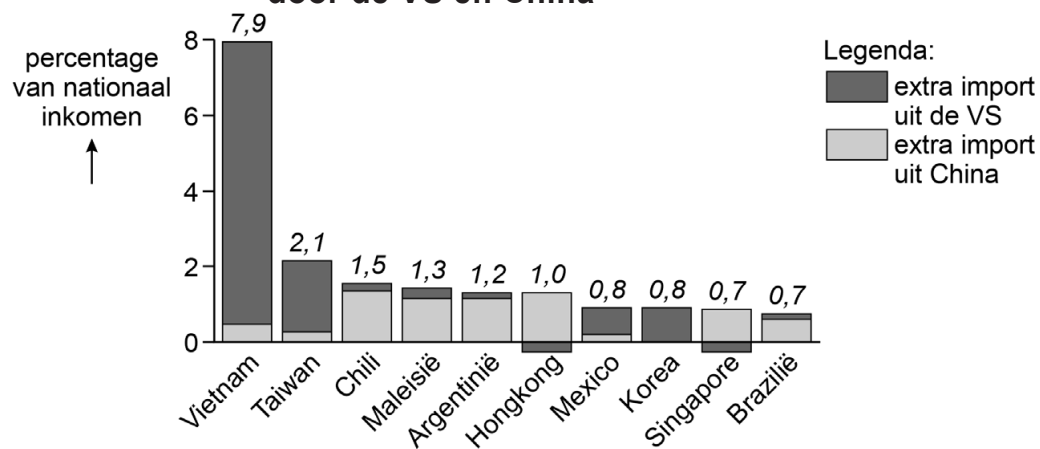

bron: SEO Economisch Onderzoek en Elsevier bewerkt

Zorgen om inflatie

informatiebron 8 CPI november 2021

| uitgave-categorie | weging gemiddeld gezin | weging familie Sitalsing | prijzen in indexcijfers ¹⁾ |
|----------------------|------------------------|--------------------------|---------------------------------------|
| 1 diensten | 50% | 38% | 103 |
| 2 energie | 7% | 22% | 127 |
| 3 voeding en dranken | 16% | 13% | 103 |
| 4 overig | 27% | 27% | 105 |
| totaal | 100% | 100% | |
| CPI | 105,22 | ... | |

noot 1 november 2020 is het basisjaar

Handelsoorlog

informatiebron 9 groei nationaal inkomen per land na extra import door de VS en China

informatiebron 10 scholieren met werk in procenten van de 15- tot 20-jarigen in het voortgezet onderwijs