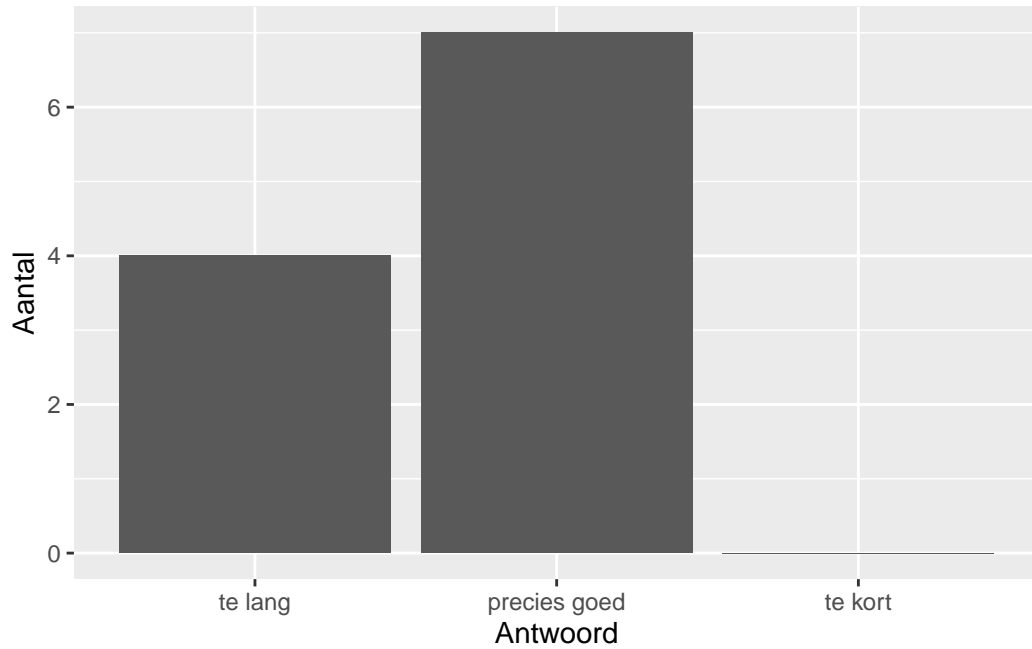

QuickScan CBT BB aardrijkskunde - 2023 tijdvak 1

Vak Informatie

Reacties	Kandidaten			Scholen			Docenten		
	Ingeschreven	Ingezonden	Totaal	Ingevuld	Percentage	Totaal	Ingevuld	Percentage	
11		156	29	8	28	54	8	15	

Moelijkheidsgraad

Wat is uw oordeel over de moeilijkheidsgraad van het examen?

Antwoord	Codering	Aantal	Percentage
te moeilijk	1	1	9.1%
moeilijk	2	5	45.5%
precies goed	3	5	45.5%
makkelijk	4	0	0.0%
te makkelijk	5	0	0.0%
geen		21	

Gemiddelde [SD]: 2.36 [0.67]

Lengte

Wat is uw oordeel over de lengte van het examen in verhouding tot de tijd die de kandidaat ervoor beschikbaar heeft?

Antwoord	Codering	Aantal	Percentage
te lang	1	4	36.4%
precies goed	2	7	63.6%
te kort	3	0	0.0%
geen		21	