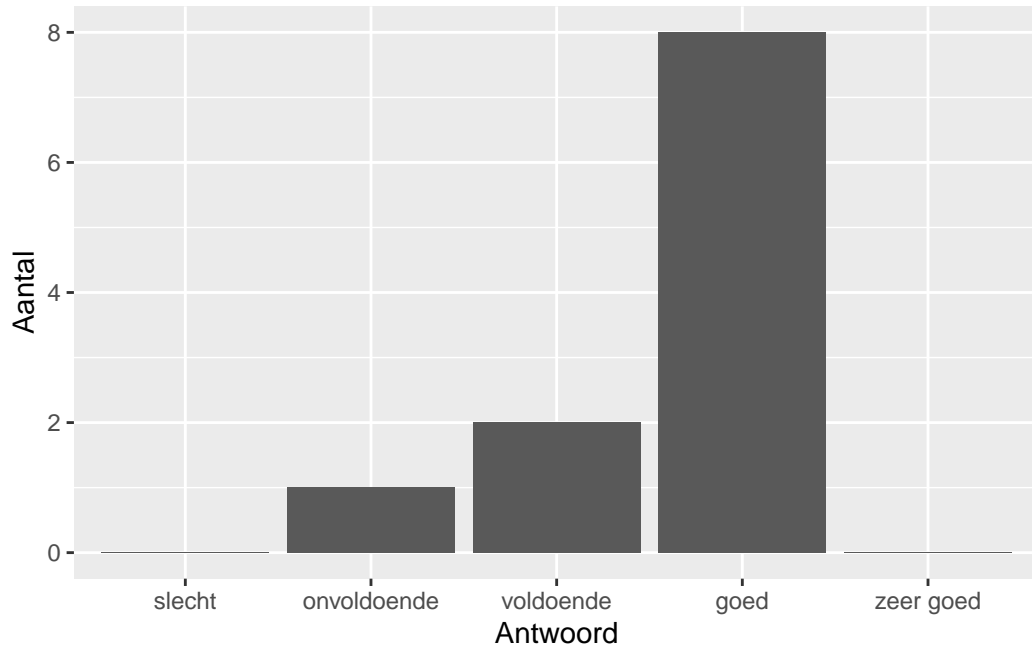

Gemiddelde [SD]: 2.36 [0.67]

Lengte

Wat is uw oordeel over de lengte van het examen in verhouding tot de tijd die de kandidaat ervoor beschikbaar heeft?

Antwoord	Codering	Aantal	Percentage
te lang	1	4	36.4%
precies goed	2	7	63.6%
te kort	3	0	0.0%
geen		21	

Gemiddelde [SD]: 1.64 [0.5]

Inhoud

Wat is uw oordeel over de inhoudelijke aansluiting van het examen bij het gegeven onderwijs?

Antwoord	Codering	Aantal	Percentage
slecht	1	0	0.0%
onvoldoende	2	1	9.1%
voldoende	3	2	18.2%
goed	4	8	72.7%
zeer goed	5	0	0.0%
geen		21	