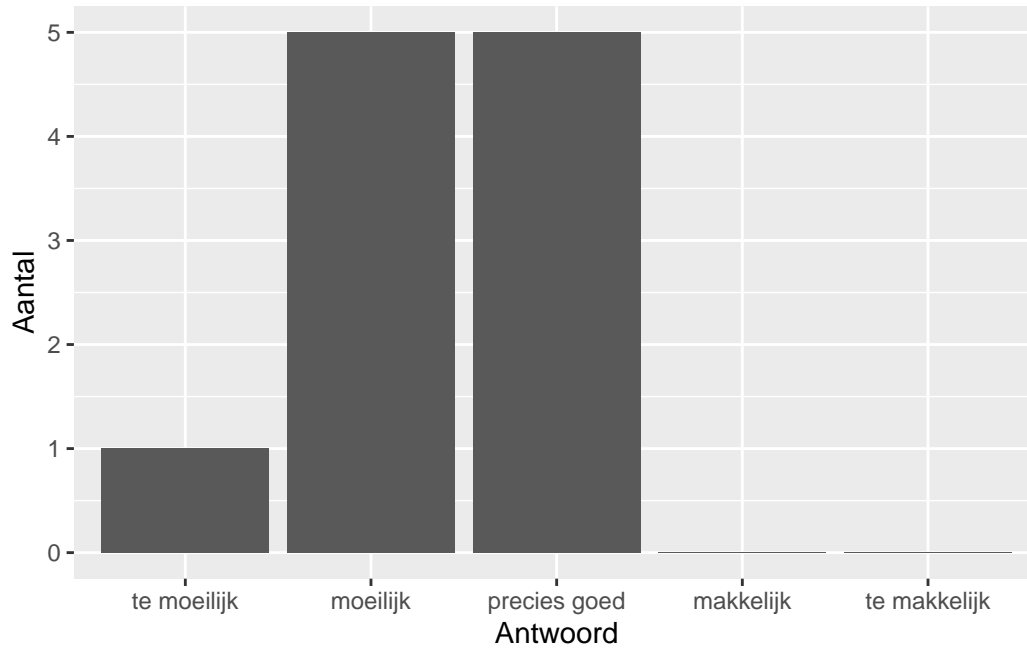

QuickScan CBT BB aardrijkskunde - 2023 tijdvak 1

Vak Informatie

Reacties	Kandidaten			Scholen			Docenten		
	Ingeschreven	Ingezonden	Totaal	Ingevuld	Percentage	Totaal	Ingevuld	Percentage	
11		156	29	8	28	54	8	15	

Moelijkheidsgraad

Wat is uw oordeel over de moeilijkheidsgraad van het examen?

Antwoord	Codering	Aantal	Percentage
te moeilijk	1	1	9.1%
moeilijk	2	5	45.5%
precies goed	3	5	45.5%
makkelijk	4	0	0.0%
te makkelijk	5	0	0.0%
geen		21	

Gemiddelde [SD]: 2.36 [0.67]

Lengte

Wat is uw oordeel over de lengte van het examen in verhouding tot de tijd die de kandidaat ervoor beschikbaar heeft?

Antwoord	Codering	Aantal	Percentage
te lang	1	4	36.4%
precies goed	2	7	63.6%
te kort	3	0	0.0%
geen		21	