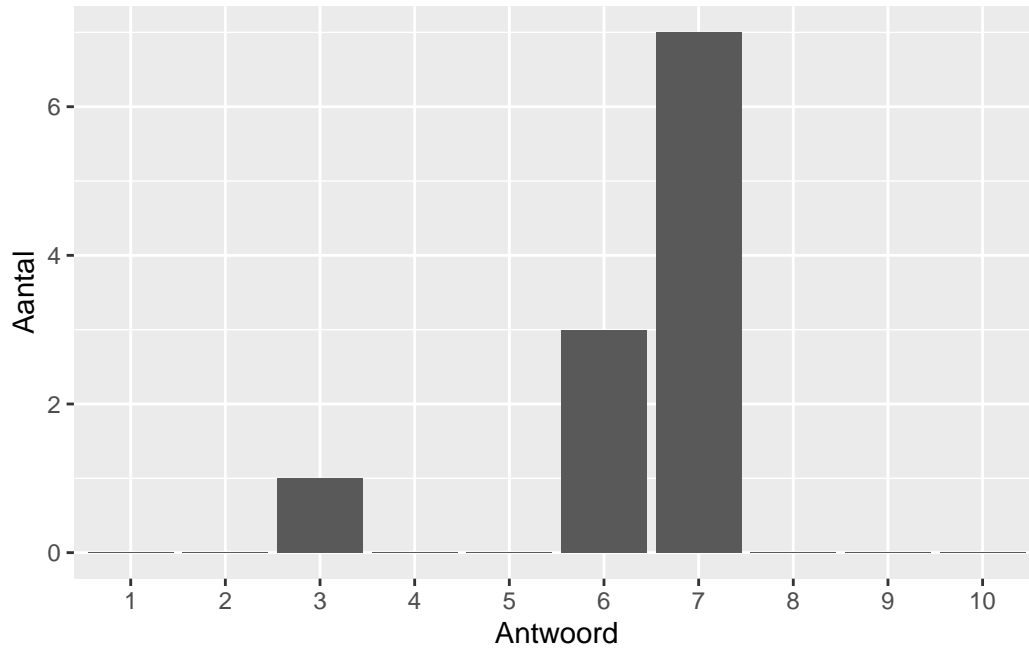

Waardering

Welk cijfer zou u dit examen geven?

Antwoord	Codering	Aantal	Percentage
1	1	0	0.0%
2	2	0	0.0%
3	3	1	9.1%
4	4	0	0.0%
5	5	0	0.0%
6	6	3	27.3%
7	7	7	63.6%
8	8	0	0.0%
9	9	0	0.0%
10	10	0	0.0%
geen		21	

Gemiddelde [SD]: 6.36 [1.21]