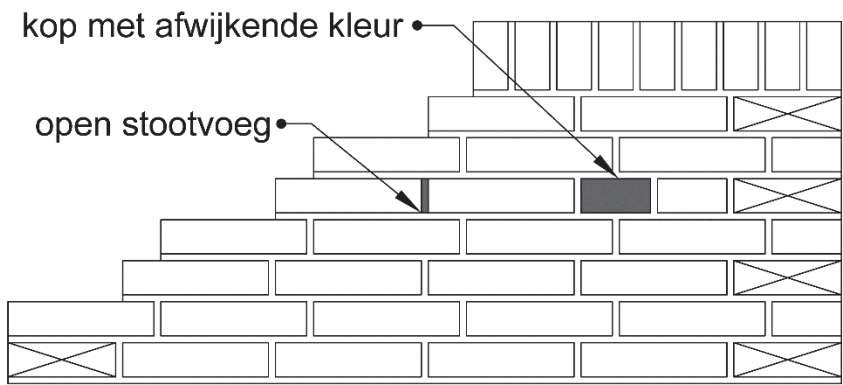

Examen VMBO-BB

2023

versie rood, onderdeel **B**

profielvak-cspe BWI – BB

bijlage

werktekening voor rechtshandige kandidaten

linker
zij-aanzicht

vooraanzicht

bovenaanzicht laag 1

bovenaanzicht laag 2

werktekening voor linkshandige kandidaten

kop met afwijkende kleur

open stootvoeg

vooraanzicht

rechter
zij-aanzicht

bovenaanzicht laag 1