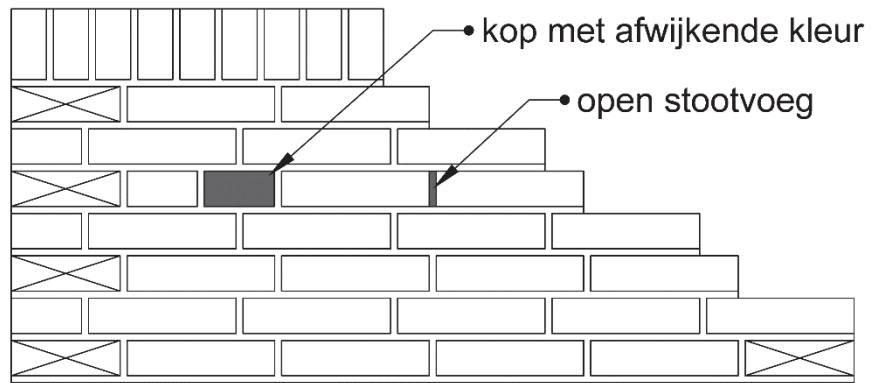

Examen VMBO-BB

2023

versie rood, onderdeel **B**

profielvak-cspe BWI – BB

bijlage

werktekening voor rechtshandige kandidaten

linker
zij-aanzicht

vooraanzicht

bovenaanzicht laag 1

bovenaanzicht laag 2

werktekening voor linkshandige kandidaten

kop met afwijkende kleur

open stootvoeg

vooraanzicht

rechter
zij-aanzicht

bovenaanzicht laag 1