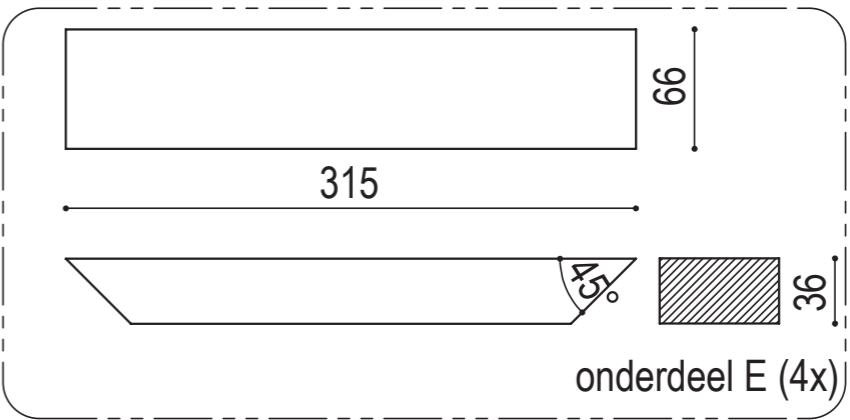

materiaalstaat

onderdeel	aantal	materiaal	lengte	breedte	dikte
A	2	vurenhout	630	66	36
B	2	vurenhout	385	66	36
C	2	vurenhout	385	66	36
D	2	vurenhout	558	66	36
E	4	vurenhout	315	66	36
F	3	vurenhout	585	66	36

domino's	8 x 40 mm
----------	-----------

BOVENAANZICHT

VOORAANZICHT

RECHTERZIJAANZICHT

ACHTERAANZICHT

DOORSNEDE A-A

tekening 2 van 2