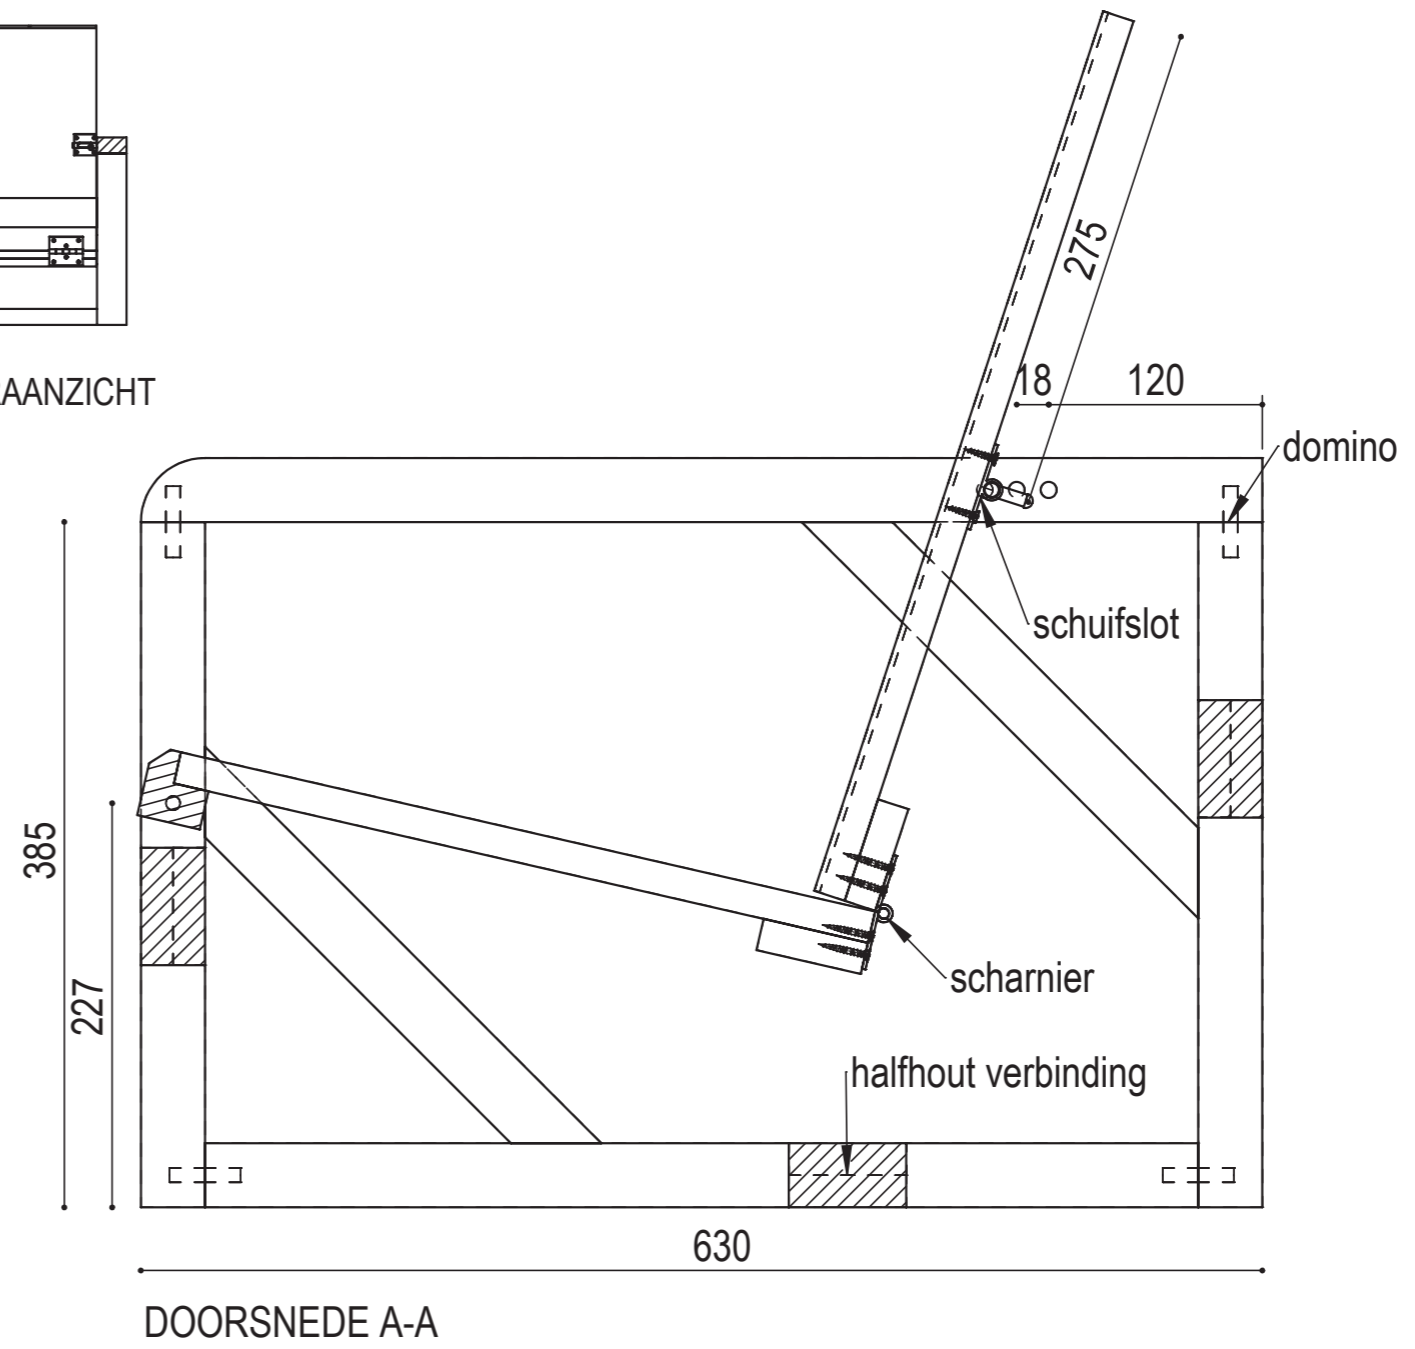

materiaalstaat

onderdeel	aantal	materiaal	lengte	breedte	dikte
A	2	vurenhout	630	66	36
B	2	vurenhout	385	66	36
C	2	vurenhout	385	66	36
D	2	vurenhout	558	66	36
E	4	vurenhout	315	66	36
F	3	vurenhout	585	66	36

domino's	8 x 40 mm
----------	-----------

BOVENAANZICHT

VOORAANZICHT

RECHTERZIJAANZICHT

ACHTERAANZICHT

DOORSNEDE A-A

tekening 2 van 2