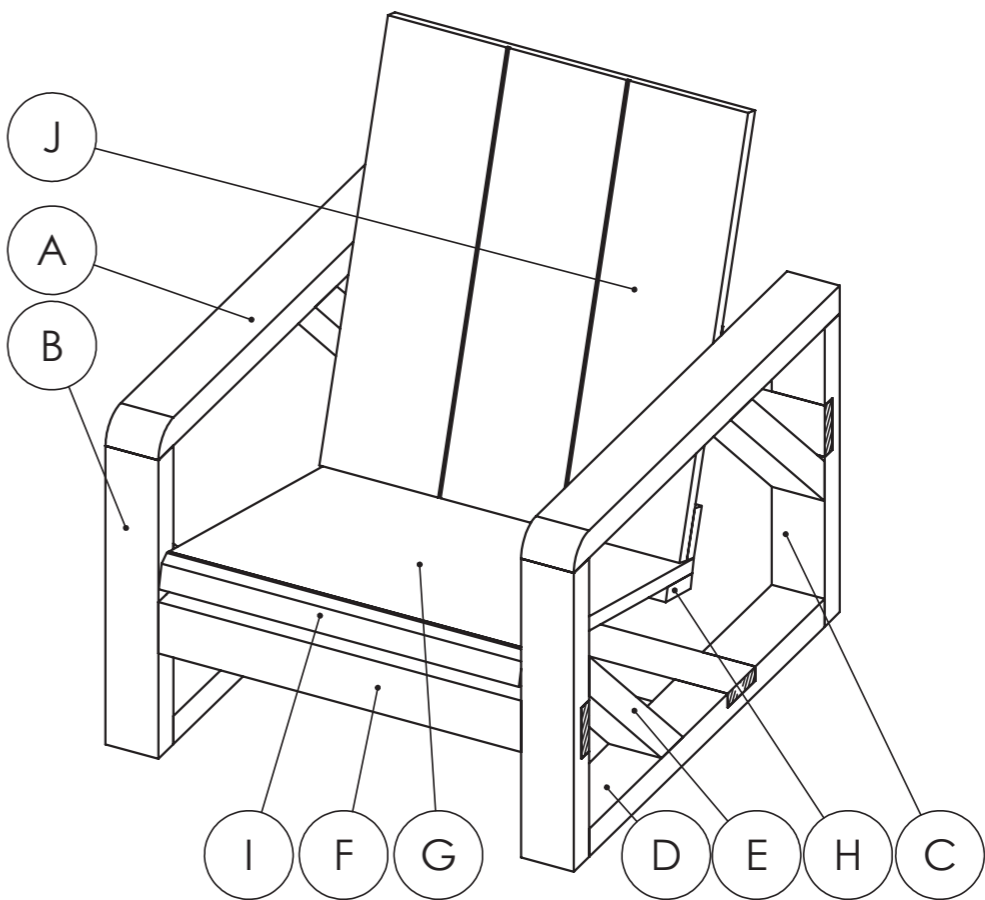

materiaalstaat

onderdeel	aantal	materiaal	lengte	breedte	dikte
A	2	vurenhout	630	66	36
B	2	vurenhout	385	66	36
C	2	vurenhout	385	66	36
D	2	vurenhout	558	66	36
E	4	vurenhout	315	66	36
F	3	vurenhout	585	66	36

domino's	8 x 40 mm
----------	-----------

BOVENAANZICHT

VOORAANZICHT

RECHTERZIJAANZICHT

ACHTERAANZICHT

DOORSNEDE A-A

tekening 2 van 2