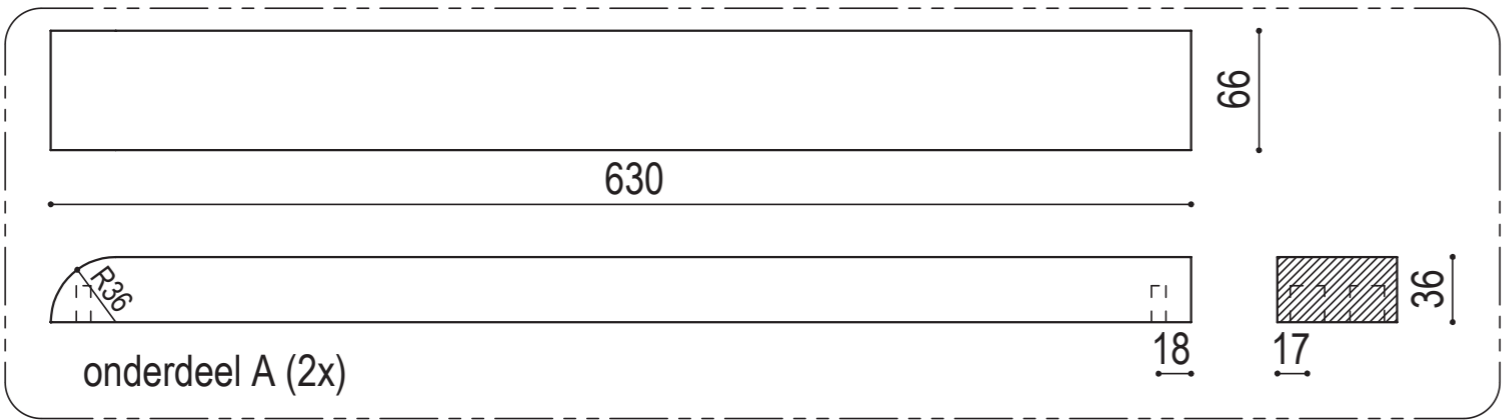

materiaalstaat

onderdeel	aantal	materiaal	lengte	breedte	dikte
A	2	vurenhout	630	66	36
B	2	vurenhout	385	66	36
C	2	vurenhout	385	66	36
D	2	vurenhout	558	66	36
E	4	vurenhout	315	66	36
F	3	vurenhout	585	66	36

domino's	8 x 40 mm
----------	-----------

BOVENAANZICHT

VOORAANZICHT

RECHTERZIJAANZICHT

ACHTERAANZICHT

DOORSNEDE A-A

tekening 2 van 2