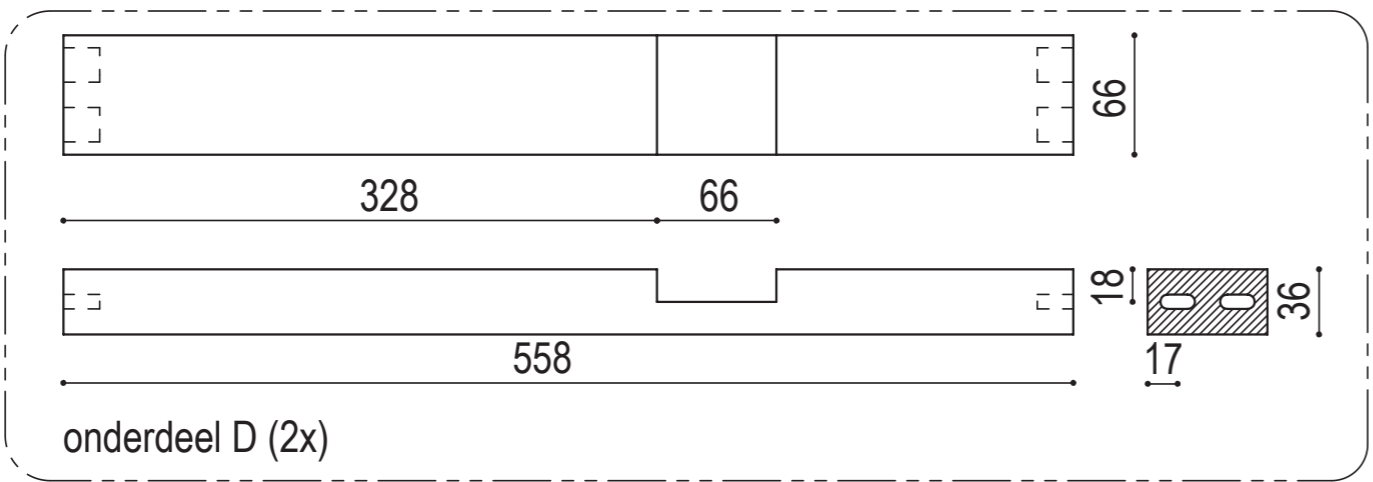

materiaalstaat

onderdeel	aantal	materiaal	lengte	breedte	dikte
A	2	vurenhout	630	66	36
B	2	vurenhout	385	66	36
C	2	vurenhout	385	66	36
D	2	vurenhout	558	66	36
E	4	vurenhout	315	66	36
F	3	vurenhout	585	66	36

domino's	8 x 40 mm
----------	-----------

BOVENAANZICHT

VOORAANZICHT

RECHTERZIJAANZICHT

ACHTERAANZICHT

DOORSNEDE A-A

tekening 2 van 2