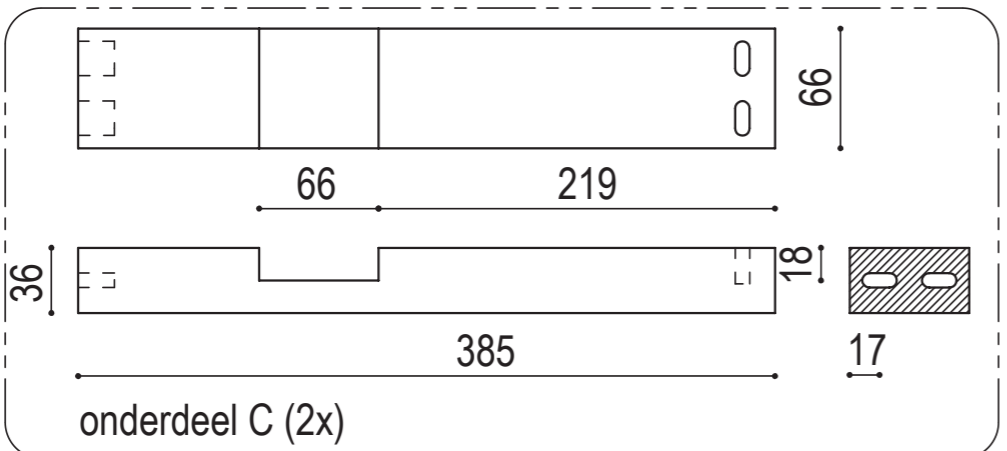

materiaalstaat

onderdeel	aantal	materiaal	lengte	breedte	dikte
A	2	vurenhout	630	66	36
B	2	vurenhout	385	66	36
C	2	vurenhout	385	66	36
D	2	vurenhout	558	66	36
E	4	vurenhout	315	66	36
F	3	vurenhout	585	66	36

domino's	8 x 40 mm
----------	-----------

BOVENAANZICHT

VOORAANZICHT

RECHTERZIJAANZICHT

ACHTERAANZICHT

DOORSNEDE A-A

tekening 2 van 2