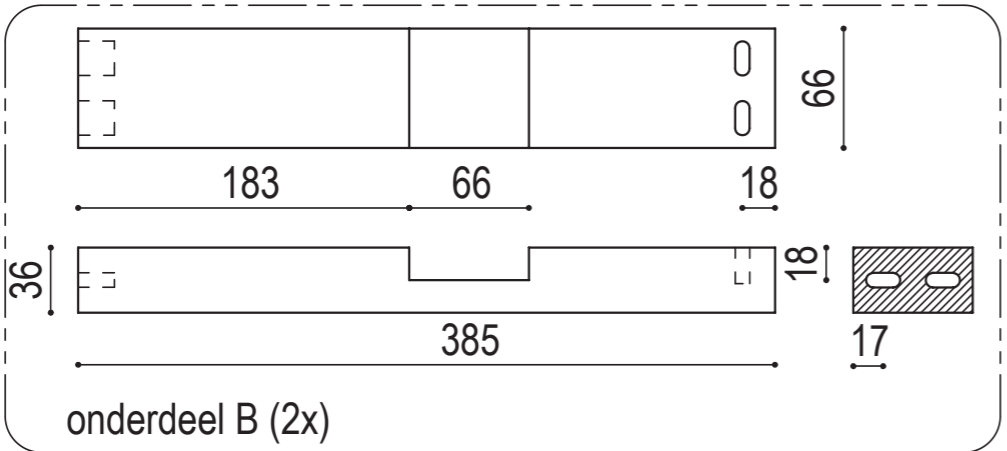

materiaalstaat

onderdeel	aantal	materiaal	lengte	breedte	dikte
A	2	vurenhout	630	66	36
B	2	vurenhout	385	66	36
C	2	vurenhout	385	66	36
D	2	vurenhout	558	66	36
E	4	vurenhout	315	66	36
F	3	vurenhout	585	66	36

domino's	8 x 40 mm
----------	-----------

BOVENAANZICHT

VOORAANZICHT

RECHTERZIJAANZICHT

ACHTERAANZICHT

DOORSNEDE A-A

tekening 2 van 2