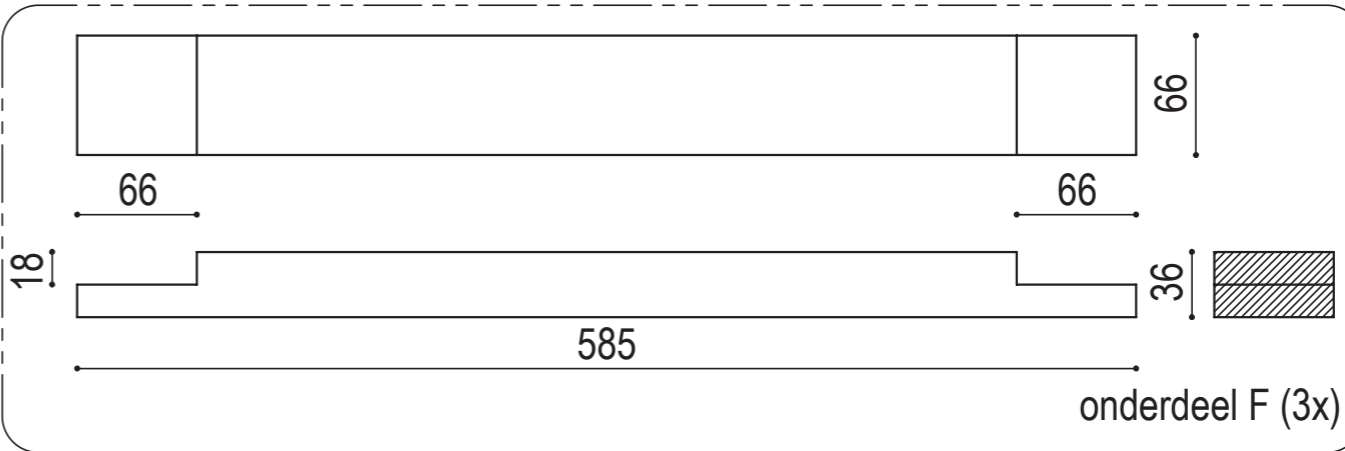

materiaalstaat

onderdeel	aantal	materiaal	lengte	breedte	dikte
A	2	vurenhout	630	66	36
B	2	vurenhout	385	66	36
C	2	vurenhout	385	66	36
D	2	vurenhout	558	66	36
E	4	vurenhout	315	66	36
F	3	vurenhout	585	66	36

domino's	8 x 40 mm
----------	-----------

BOVENAANZICHT

VOORAANZICHT

RECHTERZIJAANZICHT

ACHTERAANZICHT

DOORSNEDE A-A

tekening 2 van 2