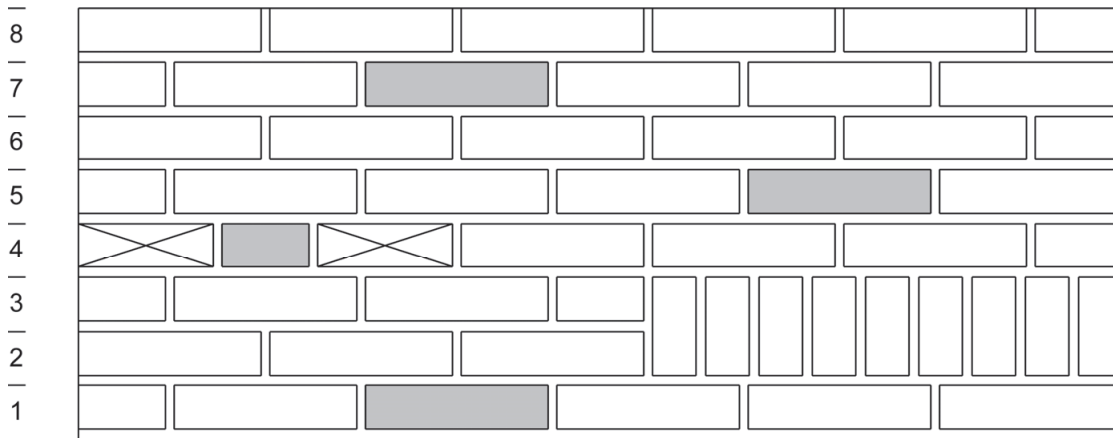

Examen VMBO-BB

2023

versie blauw, onderdeel **B**

profielvak-cspe BWI – BB

bijlage

werktekening voor rechtshandige kandidaten

VOORAANZICHT VOOR RECHTSHANDIGE METSELAAR

werktekening voor linkshandige kandidaten