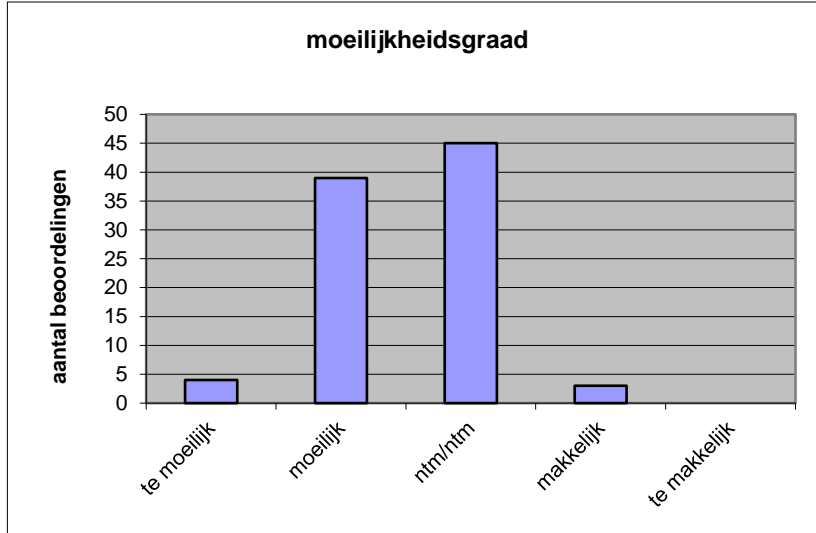

Quick scan
23139 HAVO Spaans 2023 tijdvak 1

Wat is uw oordeel over de moeilijkheidsgraad van het examen?

Ik vind het examen

- te moeilijk.
- moeilijk.
- niet te moeilijk/niet te makkelijk.
- makkelijk.
- te makkelijk.

	Abs.	Perc.
te moeilijk.	4	4%
moeilijk.	39	43%
niet te moeilijk/niet te makkelijk.	45	49%
makkelijk.	3	3%
te makkelijk.	0	0%
N=	91	100%

gemiddelde	2,52
standaardafw.	0,64

Wat is uw oordeel over de lengte van het examen in verhouding tot de tijd die de kandidaat ervoor beschikbaar heeft?

Het examen is

- te lang.
- precies goed.
- te kort.

	Abs.	Perc.
te lang.	21	23%
precies goed.	69	76%
te kort.	1	1%
N=	91	100%

gemiddelde	1,78
standaardafw	0,44

Wat is uw oordeel over de inhoudelijke aansluiting van het examen bij het gegeven onderwijs?