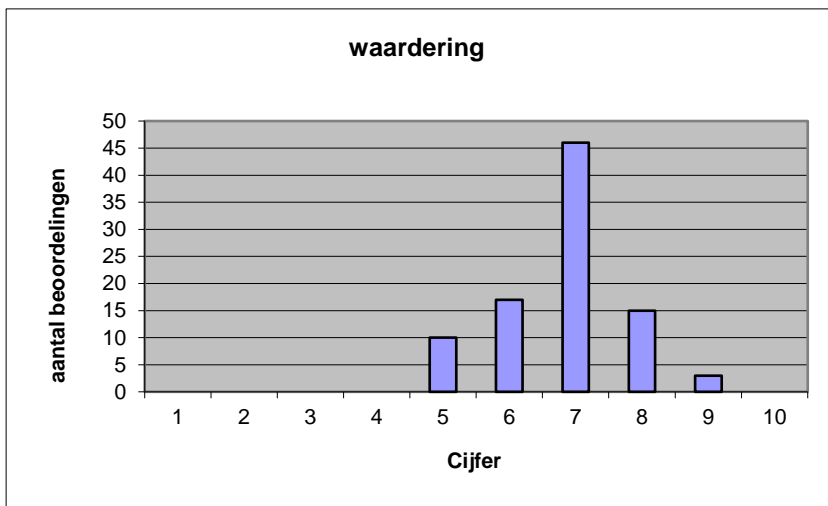

- zeer goed.
- goed.
- voldoende.
- onvoldoende.
- slecht.

	Abs	Perc.
zeer goed.	2	2%
goed.	36	40%
voldoende.	50	55%
onvoldoende.	3	3%
slecht.	0	0%
N=	91	100%

gemiddelde	3,41
standaardafw	0,60

Welk cijfer zou u dit examen geven?
Ik geef dit examen een:

- 1
- 2
- 3
- 4
- 5
- 6
- 7
- 8
- 9
- 10

	Abs.	Perc.
1	0	0%
2	0	0%
3	0	0%
4	0	0%
5	10	11%
6	17	19%
7	46	51%
8	15	16%
9	3	3%
10	0	0%
N=	91	100%

gemiddelde	6,82
standaardafw	0,95

Quick scan
HAVO Spaans 2023 tijdvak 1

Correlatietabel

	Lengte examen		
		Aansluiting onderwijs	
			Cijfer examen (waardering)
Moeilijkheidsgraad	0,29	0,11	0,52
Lengte examen		0,09	0,38
Aansluiting onderwijs			0,28

Moeilijkheidsgraad	1 = te moeilijk, 5 = te makkelijk
Lengte examen	1 = te lang, 3 = te kort
Aansluiting onderwijs	hercodeerd: slecht=1; zeer goed=5
Cijfer examen (waardering)	1=slecht; 10 = uitmuntend