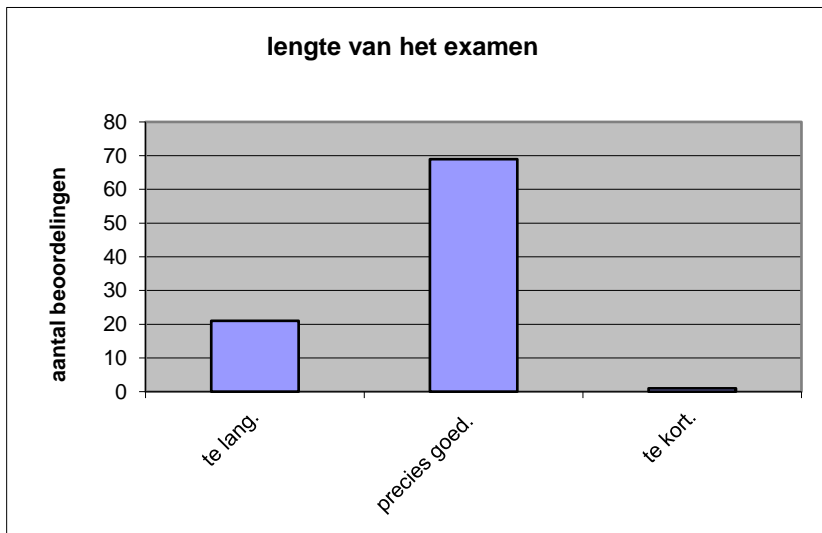

	Abs.	Perc.
te moeilijk.	4	4%
moeilijk.	39	43%
niet te moeilijk/niet te makkelijk.	45	49%
makkelijk.	3	3%
te makkelijk.	0	0%
N=	91	100%

gemiddelde	2,52
standaardafw.	0,64

Wat is uw oordeel over de lengte van het examen in verhouding tot de tijd die de kandidaat ervoor beschikbaar heeft?

Het examen is

- te lang.
- precies goed.
- te kort.

	Abs.	Perc.
te lang.	21	23%
precies goed.	69	76%
te kort.	1	1%
N=	91	100%

gemiddelde	1,78
standaardafw	0,44

Wat is uw oordeel over de inhoudelijke aansluiting van het examen bij het gegeven onderwijs?