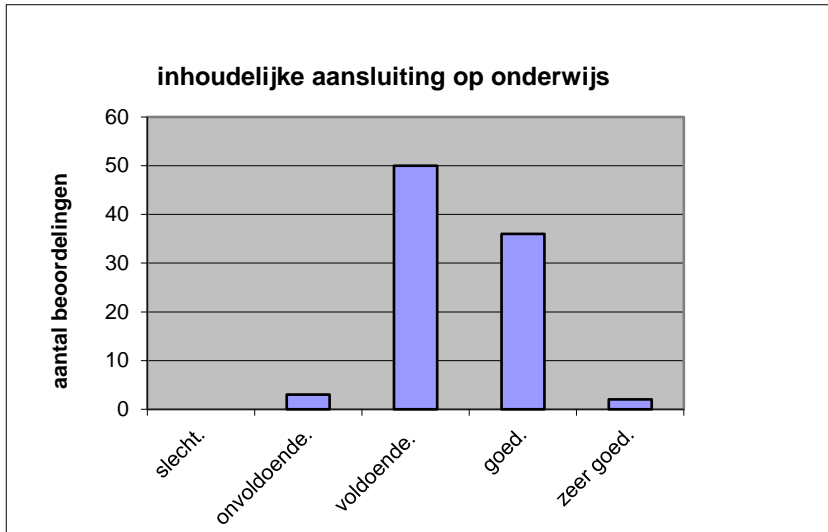

Wat is uw oordeel over de inhoudelijke aansluiting van het examen bij het gegeven onderwijs?

- zeer goed.
- goed.
- voldoende.
- onvoldoende.
- slecht.

	Abs	Perc.
zeer goed.	2	2%
goed.	36	40%
voldoende.	50	55%
onvoldoende.	3	3%
slecht.	0	0%
N=	91	100%

gemiddelde	3,41
standaardafw	0,60