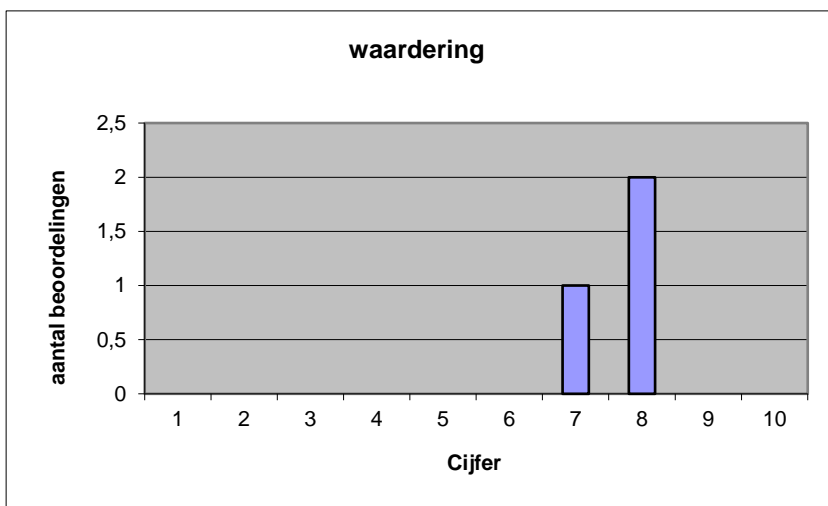

- zeer goed.
- goed.
- voldoende.
- onvoldoende.
- slecht.

	Abs	Perc.
zeer goed.	0	0%
goed.	3	100%
voldoende.	0	0%
onvoldoende.	0	0%
slecht.	0	0%
N=	3	100%

gemiddelde	4,00
standaardafw	0,00

Welk cijfer zou u dit examen geven?
Ik geef dit examen een:

- 1
- 2
- 3
- 4
- 5
- 6
- 7
- 8
- 9
- 10

	Abs.	Perc.
1	0	0%
2	0	0%
3	0	0%
4	0	0%
5	0	0%
6	0	0%
7	1	33%
8	2	67%
9	0	0%
10	0	0%
N=	3	100%

gemiddelde	7,67
standaardafw	0,58

Quick scan
HAVO Russisch 2023 tijdvak 1

Correlatietabel

	Lengte examen		Aansluiting onderwijs		Cijfer examen (waardering)
Moeilijkheidsgraad	#####	#####	#####	#####	-1,00
Lengte examen	#####	#####	#####	#####	#####
Aansluiting onderwijs	#####	#####	#####	#####	#####