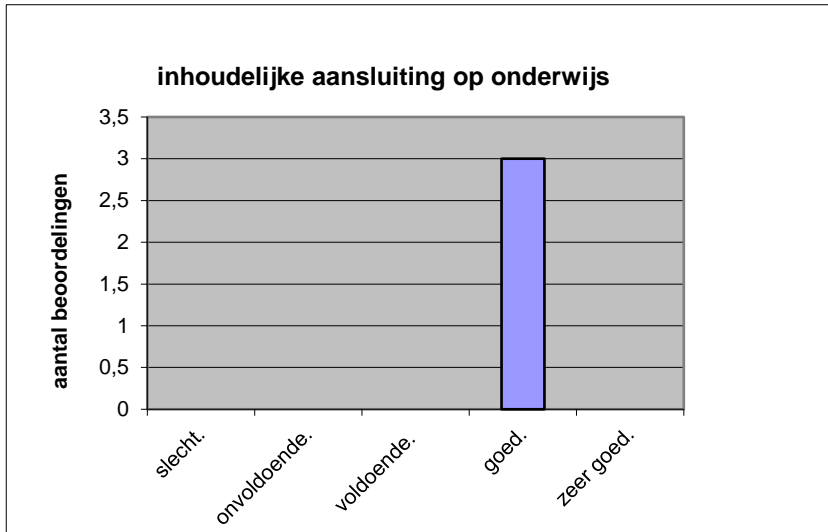

Het examen is

- te lang.
- precies goed.
- te kort.

	Abs.	Perc.
te lang.	0	0%
precies goed.	3	100%
te kort.	0	0%
N=	3	100%

gemiddelde	2,00
standaardafw	0,00

Wat is uw oordeel over de inhoudelijke aansluiting van het examen bij het gegeven onderwijs?

- zeer goed.
- goed.
- voldoende.
- onvoldoende.
- slecht.

	Abs	Perc.
zeer goed.	0	0%
goed.	3	100%
voldoende.	0	0%
onvoldoende.	0	0%
slecht.	0	0%
N=	3	100%

gemiddelde	4,00
standaardafw	0,00

Welk cijfer zou u dit examen geven?
Ik geef dit examen een: