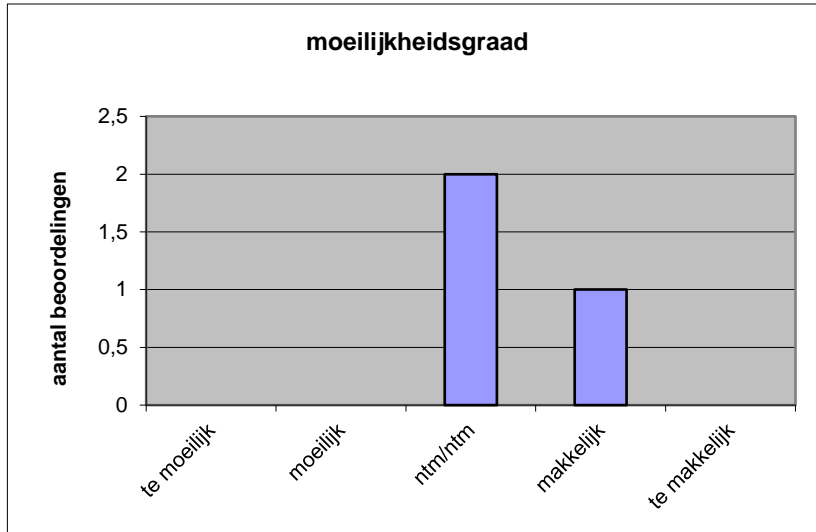

Quick scan
23140 HAVO Russisch 2023 tijdvak 1

Wat is uw oordeel over de moeilijkheidsgraad van het examen?

Ik vind het examen

- te moeilijk.
- moeilijk.
- niet te moeilijk/niet te makkelijk.
- makkelijk.
- te makkelijk.

	Abs.	Perc.
te moeilijk.	0	0%
moeilijk.	0	0%
niet te moeilijk/niet te makkelijk.	2	67%
makkelijk.	1	33%
te makkelijk.	0	0%
N=	3	100%

gemiddelde	3,33
standaardafw.	0,58

Wat is uw oordeel over de lengte van het examen in verhouding tot de tijd die de kandidaat ervoor beschikbaar heeft?

Het examen is

- te lang.
- precies goed.
- te kort.

	Abs.	Perc.
te lang.	0	0%
precies goed.	3	100%
te kort.	0	0%
N=	3	100%

gemiddelde	2,00
standaardafw	0,00

Wat is uw oordeel over de inhoudelijke aansluiting van het examen bij het gegeven onderwijs?