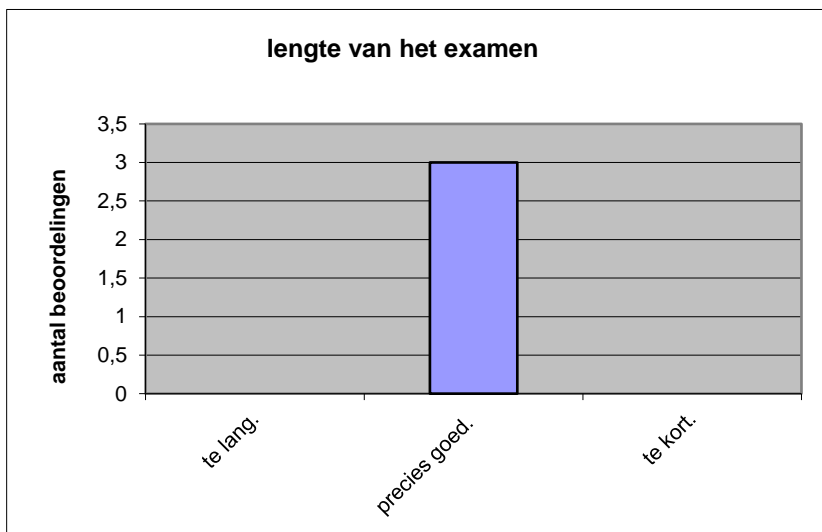

	Abs.	Perc.
te moeilijk.	0	0%
moeilijk.	0	0%
niet te moeilijk/niet te makkelijk.	2	67%
makkelijk.	1	33%
te makkelijk.	0	0%
N=	3	100%

gemiddelde	3,33
standaardafw.	0,58

Wat is uw oordeel over de lengte van het examen in verhouding tot de tijd die de kandidaat ervoor beschikbaar heeft?

Het examen is

- te lang.
- precies goed.
- te kort.

	Abs.	Perc.
te lang.	0	0%
precies goed.	3	100%
te kort.	0	0%
N=	3	100%

gemiddelde	2,00
standaardafw	0,00

Wat is uw oordeel over de inhoudelijke aansluiting van het examen bij het gegeven onderwijs?