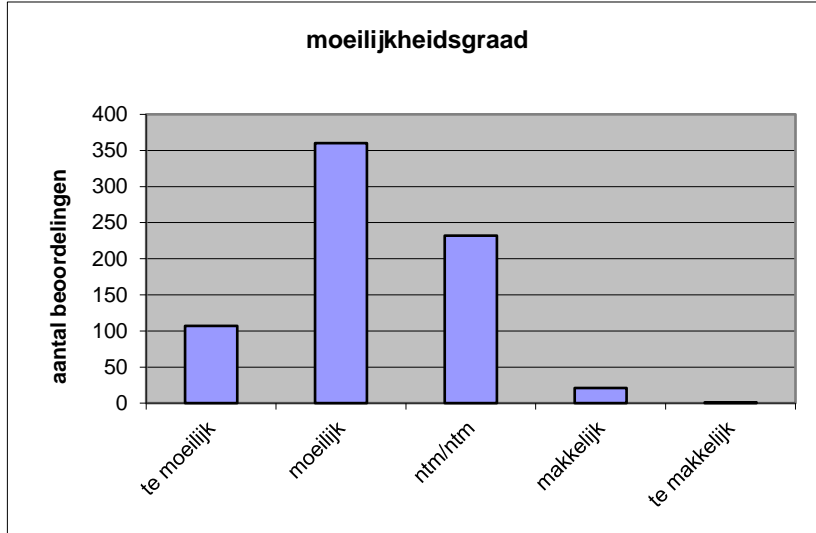

Quick scan
23137 HAVO Duits 2023 tijdvak 1

Wat is uw oordeel over de moeilijkheidsgraad van het examen?

Ik vind het examen

- te moeilijk.
- moeilijk.
- niet te moeilijk/niet te makkelijk.
- makkelijk.
- te makkelijk.

	Abs.	Perc.
te moeilijk.	107	15%
moeilijk.	360	50%
niet te moeilijk/niet te makkelijk.	232	32%
makkelijk.	21	3%
te makkelijk.	1	0%
N=	721	100%

gemiddelde	2,24
standaardafw.	0,74

Wat is uw oordeel over de lengte van het examen in verhouding tot de tijd die de kandidaat ervoor beschikbaar heeft?

Het examen is

- te lang.
- precies goed.
- te kort.

	Abs.	Perc.
te lang.	374	52%
precies goed.	342	47%
te kort.	5	1%
N=	721	100%

gemiddelde	1,49
standaardafw	0,51

Wat is uw oordeel over de inhoudelijke aansluiting van het examen bij het gegeven onderwijs?