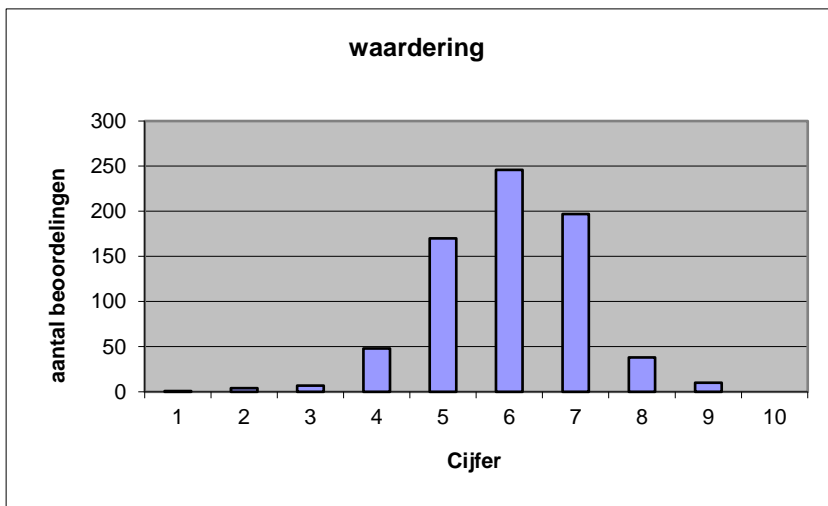

- zeer goed.
- goed.
- voldoende.
- onvoldoende.
- slecht.

	Abs	Perc.
zeer goed.	4	1%
goed.	163	23%
voldoende.	398	55%
onvoldoende.	142	20%
slecht.	14	2%
N=	721	100%

gemiddelde	3,00
standaardafw	0,72

Welk cijfer zou u dit examen geven?
Ik geef dit examen een:

- 1
- 2
- 3
- 4
- 5
- 6
- 7
- 8
- 9
- 10

	Abs.	Perc.
1	1	0%
2	4	1%
3	7	1%
4	48	7%
5	170	24%
6	246	34%
7	197	27%
8	38	5%
9	10	1%
10	0	0%
N=	721	100%

gemiddelde	5,99
standaardafw	1,15

Quick scan
HAVO Duits 2023 tijdvak 1

Correlatietabel

	Lengte examen		
		Aansluiting onderwijs	
			Cijfer examen (waardering)
Moeilijkheidsgraad	0,45	0,31	0,60
Lengte examen		0,22	0,43
Aansluiting onderwijs			0,54

Moeilijkheidsgraad	1 = te moeilijk, 5 = te makkelijk
Lengte examen	1 = te lang, 3 = te kort
Aansluiting onderwijs	hercodeerd: slecht=1; zeer goed=5
Cijfer examen (waardering)	1=slecht; 10 = uitmuntend