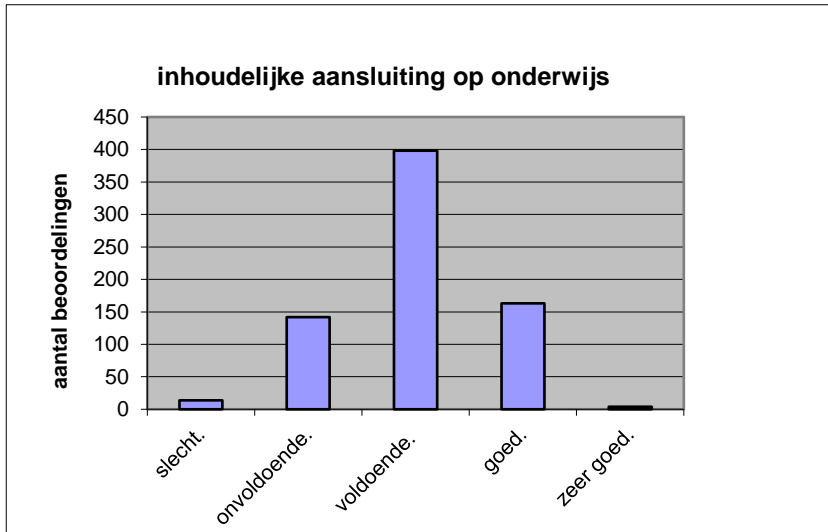

Wat is uw oordeel over de inhoudelijke aansluiting van het examen bij het gegeven onderwijs?

- zeer goed.
- goed.
- voldoende.
- onvoldoende.
- slecht.

	Abs	Perc.
zeer goed.	4	1%
goed.	163	23%
voldoende.	398	55%
onvoldoende.	142	20%
slecht.	14	2%
N=	721	100%

gemiddelde	3,00
standaardafw	0,72