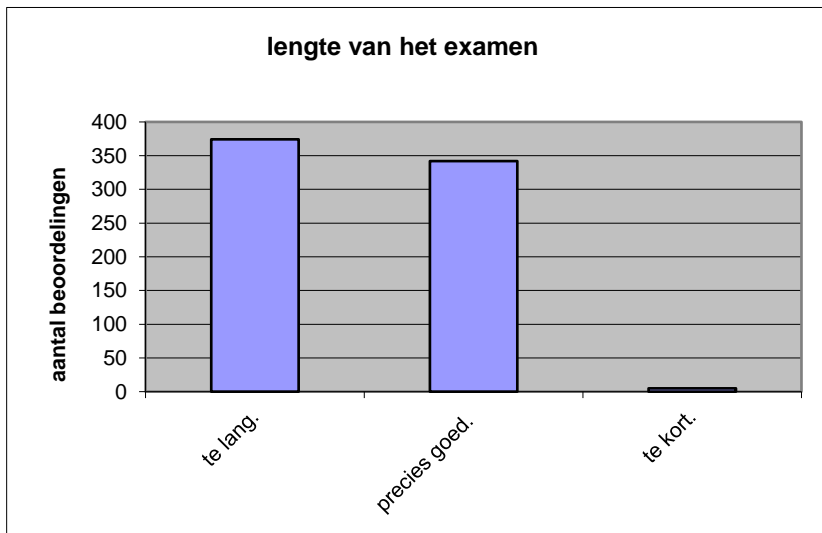

	Abs.	Perc.
te moeilijk.	107	15%
moeilijk.	360	50%
niet te moeilijk/niet te makkelijk.	232	32%
makkelijk.	21	3%
te makkelijk.	1	0%
N=	721	100%

gemiddelde	2,24
standaardafw.	0,74

Wat is uw oordeel over de lengte van het examen in verhouding tot de tijd die de kandidaat ervoor beschikbaar heeft?

Het examen is

- te lang.
- precies goed.
- te kort.

	Abs.	Perc.
te lang.	374	52%
precies goed.	342	47%
te kort.	5	1%
N=	721	100%

gemiddelde	1,49
standaardafw	0,51

Wat is uw oordeel over de inhoudelijke aansluiting van het examen bij het gegeven onderwijs?