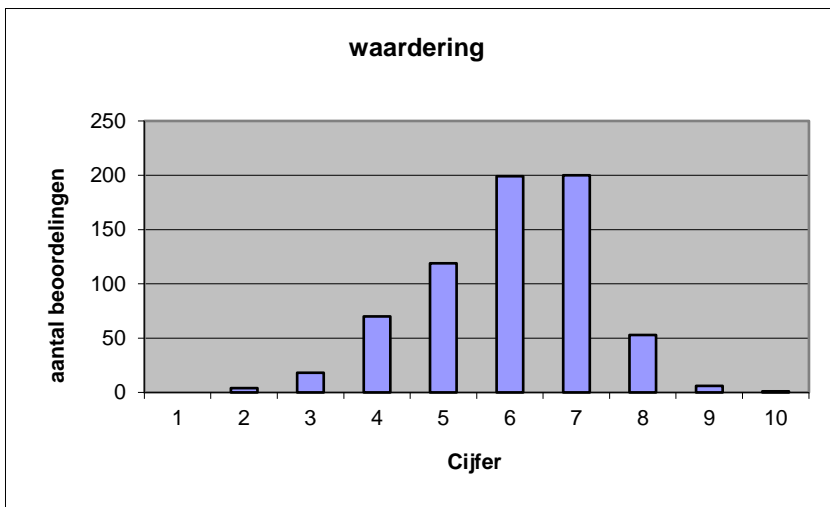

- zeer goed.
- goed.
- voldoende.
- onvoldoende.
- slecht.

	Abs	Perc.
zeer goed.	11	2%
goed.	231	34%
voldoende.	263	39%
onvoldoende.	151	23%
slecht.	14	2%
N=	670	100%

gemiddelde	3,11
standaardafw	0,84

Welk cijfer zou u dit examen geven?
Ik geef dit examen een:

- 1
- 2
- 3
- 4
- 5
- 6
- 7
- 8
- 9
- 10

	Abs.	Perc.
1	0	0%
2	4	1%
3	18	3%
4	70	10%
5	119	18%
6	199	30%
7	200	30%
8	53	8%
9	6	1%
10	1	0%
N=	670	100%

gemiddelde	6,00
standaardafw	1,29

Quick scan
HAVO natuurkunde 2022 tijdvak 1

Correlatietabel

	Lengte examen		
		Aansluiting onderwijs	
			Cijfer examen (waardering)
Moeilijkheidsgraad	0,26	0,29	0,62
Lengte examen		0,18	0,35
Aansluiting onderwijs			0,64

Moeilijkheidsgraad	1 = te moeilijk, 5 = te makkelijk
Lengte examen	1 = te lang, 3 = te kort
Aansluiting onderwijs	hercodeerd: slecht=1; zeer goed=5
Cijfer examen (waardering)	1=slecht; 10 = uitmuntend