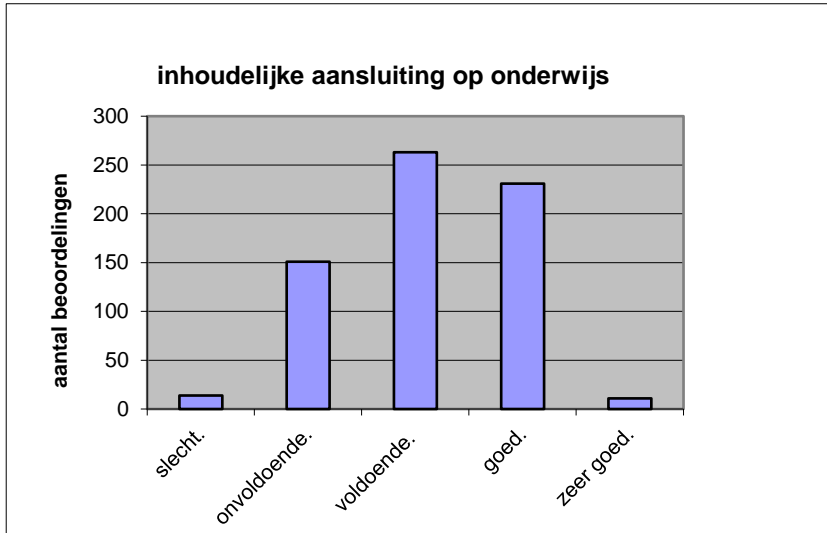

Wat is uw oordeel over de inhoudelijke aansluiting van het examen bij het gegeven onderwijs?

- zeer goed.
- goed.
- voldoende.
- onvoldoende.
- slecht.

	Abs	Perc.
zeer goed.	11	2%
goed.	231	34%
voldoende.	263	39%
onvoldoende.	151	23%
slecht.	14	2%
N=	670	100%

gemiddelde	3,11
standaardafw	0,84