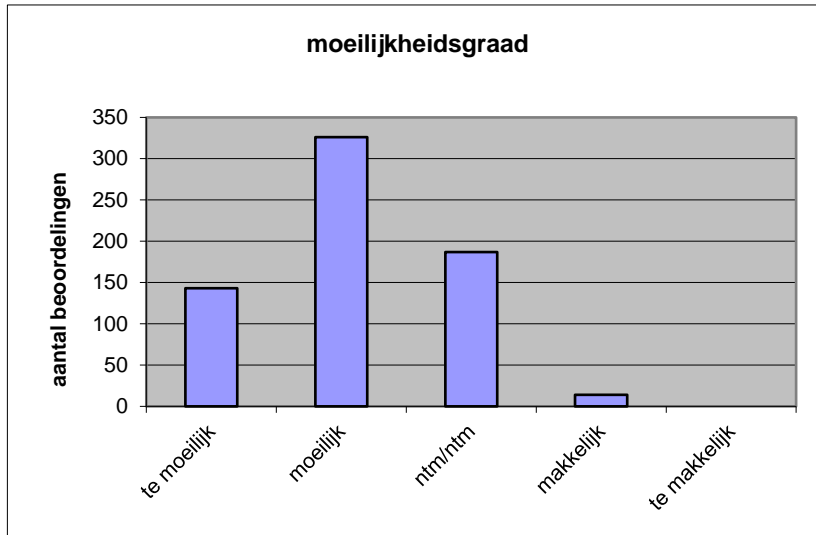

Quick scan
22147 HAVO natuurkunde 2022 tijdvak 1

Wat is uw oordeel over de moeilijkheidsgraad van het examen?

Ik vind het examen

- te moeilijk.
- moeilijk.
- niet te moeilijk/niet te makkelijk.
- makkelijk.
- te makkelijk.

	Abs.	Perc.
te moeilijk.	143	21%
moeilijk.	326	49%
niet te moeilijk/niet te makkelijk.	187	28%
makkelijk.	14	2%
te makkelijk.	0	0%
N=	670	100%

gemiddelde	2,11
standaardafw.	0,75

Wat is uw oordeel over de lengte van het examen in verhouding tot de tijd die de kandidaat ervoor beschikbaar heeft?

Het examen is

- te lang.
- precies goed.
- te kort.

	Abs.	Perc.
te lang.	394	59%
precies goed.	276	41%
te kort.	0	0%
N=	670	100%

gemiddelde	1,41
standaardafw	0,49

Wat is uw oordeel over de inhoudelijke aansluiting van het examen bij het gegeven onderwijs?