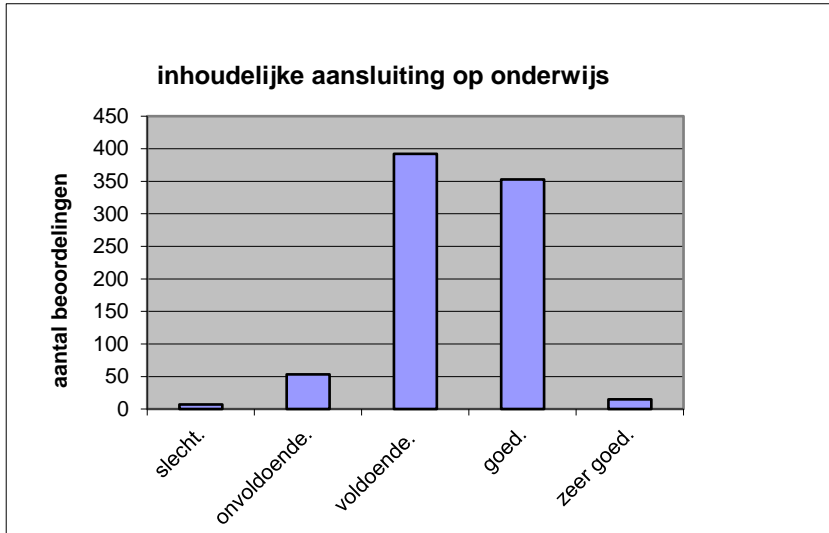

Wat is uw oordeel over de inhoudelijke aansluiting van het examen bij het gegeven onderwijs?

- zeer goed.
- goed.
- voldoende.
- onvoldoende.
- slecht.

	Abs	Perc.
zeer goed.	15	2%
goed.	353	43%
voldoende.	392	48%
onvoldoende.	53	6%
slecht.	7	1%
N=	820	100%

gemiddelde	3,39
standaardafw	0,67