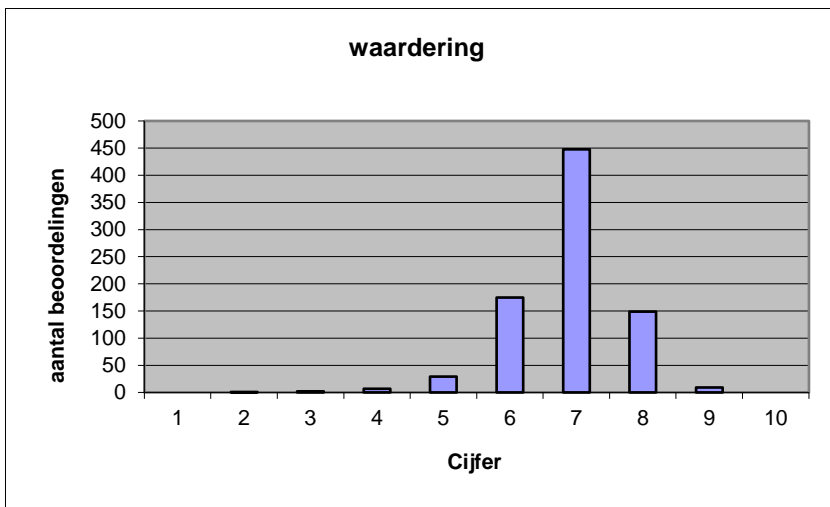

- zeer goed.
- goed.
- voldoende.
- onvoldoende.
- slecht.

	Abs	Perc.
zeer goed.	15	2%
goed.	353	43%
voldoende.	392	48%
onvoldoende.	53	6%
slecht.	7	1%
N=	820	100%

gemiddelde	3,39
standaardafw	0,67

Welk cijfer zou u dit examen geven?
Ik geef dit examen een:

- 1
- 2
- 3
- 4
- 5
- 6
- 7
- 8
- 9
- 10

	Abs.	Perc.
1	0	0%
2	1	0%
3	2	0%
4	7	1%
5	29	4%
6	175	21%
7	448	55%
8	149	18%
9	9	1%
10	0	0%
N=	820	100%

gemiddelde	6,88
standaardafw	0,84

Quick scan
HAVO biologie 2022 tijdvak 1

Correlatietabel

	Lengte examen		
		Aansluiting onderwijs	
			Cijfer examen (waardering)
Moeilijkheidsgraad	0,17	0,17	0,24
Lengte examen		0,02	0,09
Aansluiting onderwijs			0,54

Moeilijkheidsgraad	1 = te moeilijk, 5 = te makkelijk
Lengte examen	1 = te lang, 3 = te kort
Aansluiting onderwijs	hercodeerd: slecht=1; zeer goed=5
Cijfer examen (waardering)	1=slecht; 10 = uitmuntend