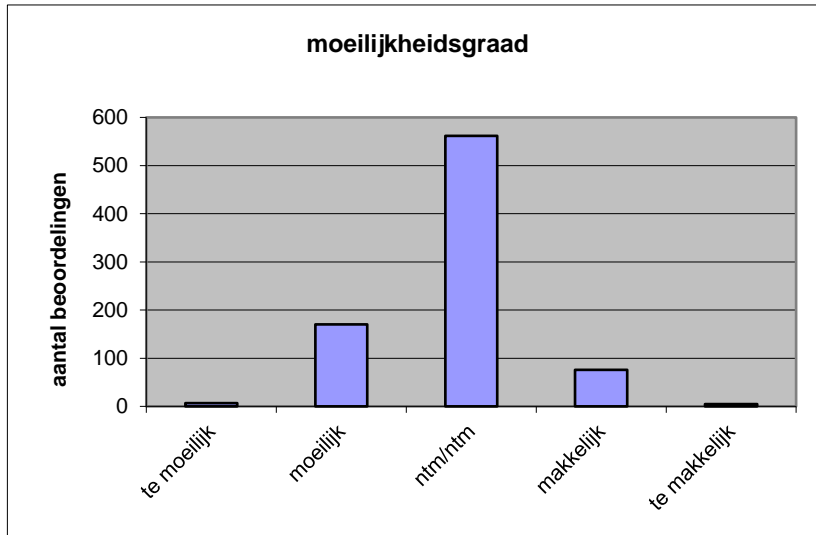

Quick scan
22149 HAVO biologie 2022 tijdvak 1

Wat is uw oordeel over de moeilijkheidsgraad van het examen?

Ik vind het examen

- te moeilijk.
- moeilijk.
- niet te moeilijk/niet te makkelijk.
- makkelijk.
- te makkelijk.

	Abs.	Perc.
te moeilijk.	7	1%
moeilijk.	170	21%
niet te moeilijk/niet te makkelijk.	562	69%
makkelijk.	76	9%
te makkelijk.	5	1%
N=	820	100%

gemiddelde	2,88
standaardafw.	0,59

Wat is uw oordeel over de lengte van het examen in verhouding tot de tijd die de kandidaat ervoor beschikbaar heeft?

Het examen is

- te lang.
- precies goed.
- te kort.

	Abs.	Perc
te lang.	115	14%
precies goed.	695	85%
te kort.	10	1%
N=	820	100%

gemiddelde	1,87
standaardafw	0,37

Wat is uw oordeel over de inhoudelijke aansluiting van het examen bij het gegeven onderwijs?