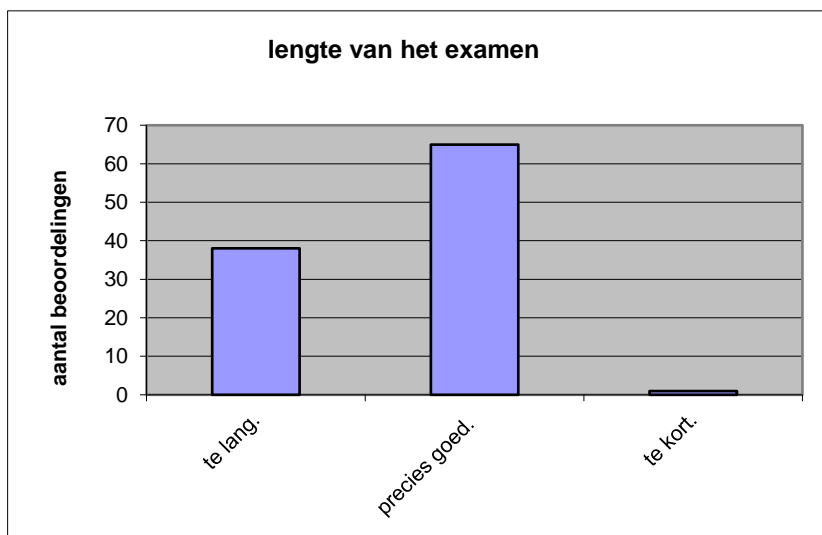

	Abs.	Perc.
te moeilijk.	12	12%
moeilijk.	36	35%
niet te moeilijk/niet te makkelijk.	55	53%
makkelijk.	0	0%
te makkelijk.	1	1%
N=	104	100%

gemiddelde	2,44
standaardafw.	0,74

Wat is uw oordeel over de lengte van het examen in verhouding tot de tijd die de kandidaat ervoor beschikbaar heeft?

Het examen is

- te lang.
- precies goed.
- te kort.

	Abs.	Perc
te lang.	38	37%
precies goed.	65	63%
te kort.	1	1%
N=	104	100%

gemiddelde	1,64
standaardafw	0,50

Wat is uw oordeel over de inhoudelijke aansluiting van het examen bij het gegeven onderwijs?