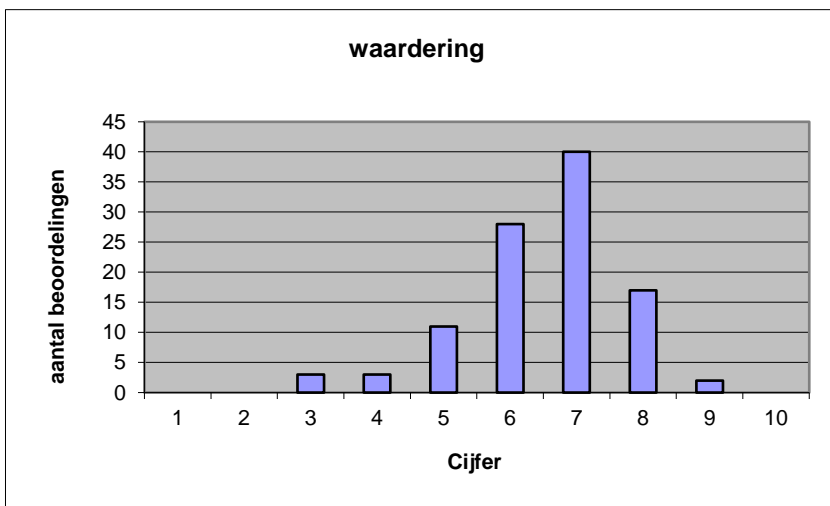

- zeer goed.
- goed.
- voldoende.
- onvoldoende.
- slecht.

	Abs	Perc.
zeer goed.	1	1%
goed.	33	32%
voldoende.	52	50%
onvoldoende.	18	17%
slecht.	0	0%
N=	104	100%

gemiddelde	3,16
standaardafw	0,71

Welk cijfer zou u dit examen geven?
Ik geef dit examen een:

- 1
- 2
- 3
- 4
- 5
- 6
- 7
- 8
- 9
- 10

	Abs.	Perc.
1	0	0%
2	0	0%
3	3	3%
4	3	3%
5	11	11%
6	28	27%
7	40	38%
8	17	16%
9	2	2%
10	0	0%
N=	104	100%

gemiddelde	6,52
standaardafw	1,20

Quick scan
VWO Spaans 2021 tijdvak 1

Correlatietabel

	Lengte examen		
		Aansluiting onderwijs	
			Cijfer examen (waardering)
Moeilijkheidsgraad	0,46	0,23	0,53
Lengte examen		0,14	0,34
Aansluiting onderwijs			0,62

Moeilijkheidsgraad	1 = te moeilijk, 5 = te makkelijk
Lengte examen	1 = te lang, 3 = te kort
Aansluiting onderwijs	hercodeerd: slecht=1; zeer goed=5
Cijfer examen (waardering)	1=slecht; 10 = uitmuntend