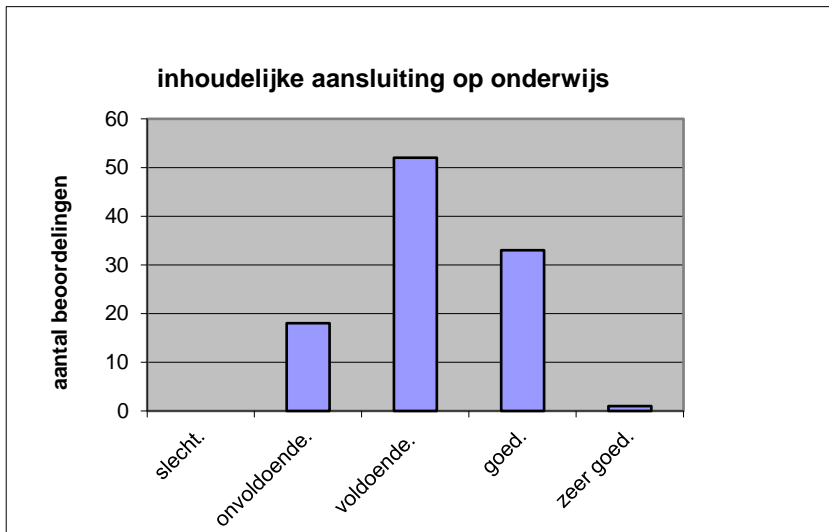

Wat is uw oordeel over de inhoudelijke aansluiting van het examen bij het gegeven onderwijs?

- zeer goed.
- goed.
- voldoende.
- onvoldoende.
- slecht.

	Abs	Perc.
zeer goed.	1	1%
goed.	33	32%
voldoende.	52	50%
onvoldoende.	18	17%
slecht.	0	0%
N=	104	100%

gemiddelde	3,16
standaardafw	0,71