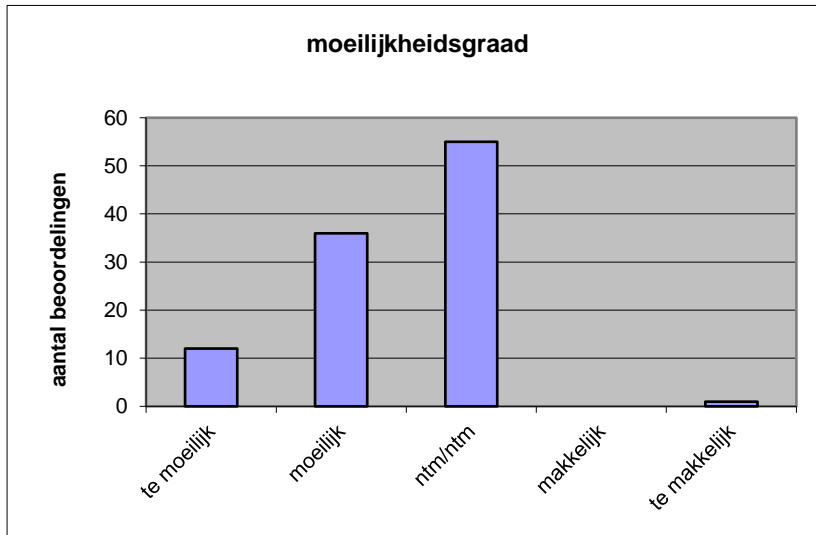

Quick scan
21108 VWO Spaans 2021 tijdvak 1

Wat is uw oordeel over de moeilijkheidsgraad van het examen?

Ik vind het examen

- te moeilijk.
- moeilijk.
- niet te moeilijk/niet te makkelijk.
- makkelijk.
- te makkelijk.

	Abs.	Perc.
te moeilijk.	12	12%
moeilijk.	36	35%
niet te moeilijk/niet te makkelijk.	55	53%
makkelijk.	0	0%
te makkelijk.	1	1%
N=	104	100%

gemiddelde	2,44
standaardafw.	0,74

Wat is uw oordeel over de lengte van het examen in verhouding tot de tijd die de kandidaat ervoor beschikbaar heeft?

Het examen is

- te lang.
- precies goed.
- te kort.

	Abs.	Perc
te lang.	38	37%
precies goed.	65	63%
te kort.	1	1%
N=	104	100%

gemiddelde	1,64
standaardafw	0,50

Wat is uw oordeel over de inhoudelijke aansluiting van het examen bij het gegeven onderwijs?