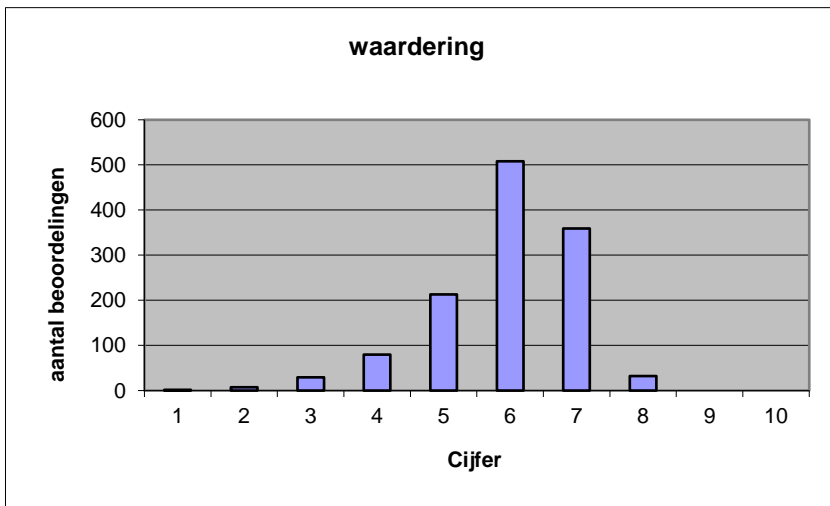

- zeer goed.
- goed.
- voldoende.
- onvoldoende.
- slecht.

	Abs	Perc.
zeer goed.	17	1%
goed.	348	28%
voldoende.	657	53%
onvoldoende.	178	14%
slecht.	30	2%
N=	1230	100%

gemiddelde	3,12
standaardafw	0,75

Welk cijfer zou u dit examen geven?
Ik geef dit examen een:

- 1
- 2
- 3
- 4
- 5
- 6
- 7
- 8
- 9
- 10

	Abs.	Perc.
1	2	0%
2	7	1%
3	29	2%
4	80	7%
5	213	17%
6	508	41%
7	359	29%
8	32	3%
9	0	0%
10	0	0%
N=	1230	100%

gemiddelde	5,94
standaardafw	1,08

Quick scan
VWO Nederlands 2021 tijdvak 1

Correlatietabel

	Lengte examen		
		Aansluiting onderwijs	
			Cijfer examen (waardering)
Moeilijkheidsgraad	0,17	0,18	0,40
Lengte examen		0,02	0,21
Aansluiting onderwijs			0,57

Moeilijkheidsgraad	1 = te moeilijk, 5 = te makkelijk
Lengte examen	1 = te lang, 3 = te kort
Aansluiting onderwijs	hercodeerd: slecht=1; zeer goed=5
Cijfer examen (waardering)	1=slecht; 10 = uitmuntend