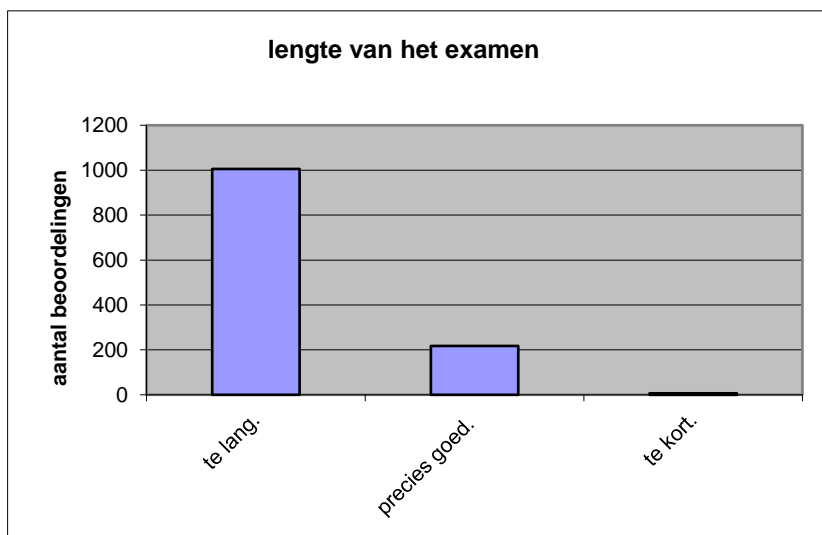

	Abs.	Perc.
te moeilijk.	68	6%
moeilijk.	553	45%
niet te moeilijk/niet te makkelijk.	582	47%
makkelijk.	24	2%
te makkelijk.	3	0%
N=	1230	100%

gemiddelde	2,46
standaardafw.	0,64

Wat is uw oordeel over de lengte van het examen in verhouding tot de tijd die de kandidaat ervoor beschikbaar heeft?

Het examen is

- te lang.
- precies goed.
- te kort.

	Abs.	Perc
te lang.	1006	82%
precies goed.	218	18%
te kort.	6	0%
N=	1230	100%

gemiddelde	1,19
standaardafw	0,40

Wat is uw oordeel over de inhoudelijke aansluiting van het examen bij het gegeven onderwijs?