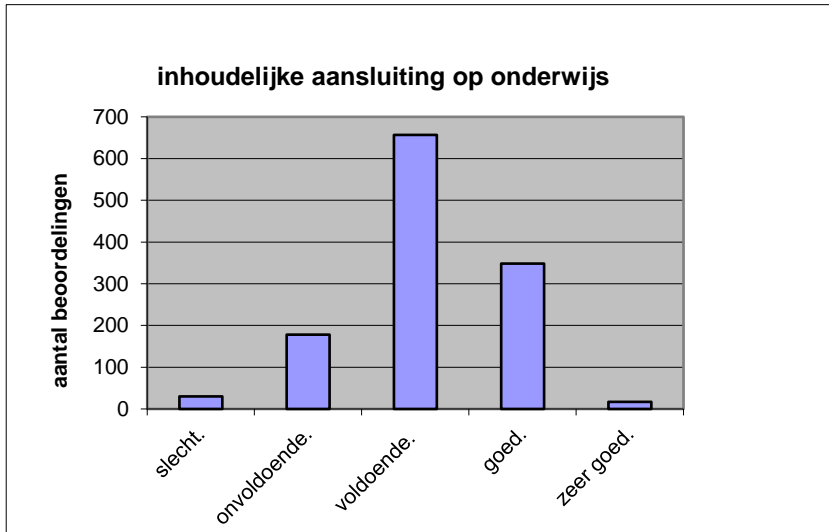

Wat is uw oordeel over de inhoudelijke aansluiting van het examen bij het gegeven onderwijs?

- zeer goed.
- goed.
- voldoende.
- onvoldoende.
- slecht.

	Abs	Perc.
zeer goed.	17	1%
goed.	348	28%
voldoende.	657	53%
onvoldoende.	178	14%
slecht.	30	2%
N=	1230	100%

gemiddelde	3,12
standaardafw	0,75