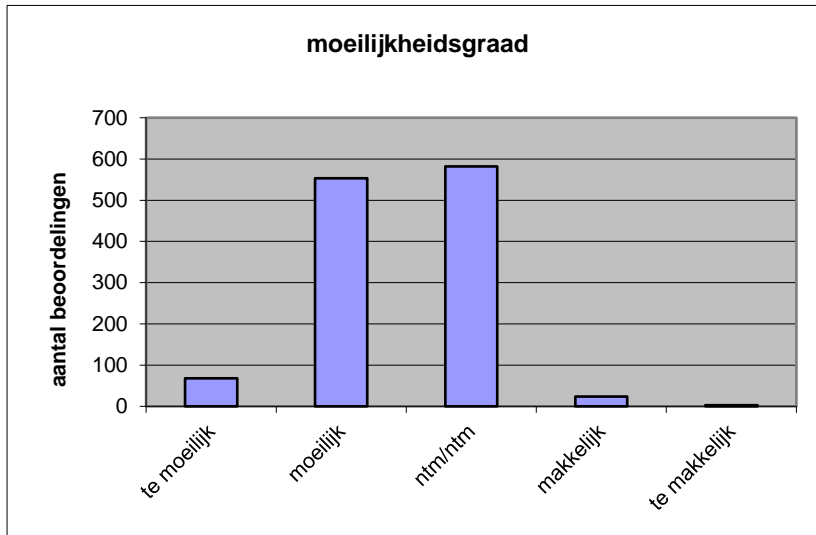

Quick scan
21101 VWO Nederlands 2021 tijdvak 1

Wat is uw oordeel over de moeilijkheidsgraad van het examen?
 Ik vind het examen

- te moeilijk.
- moeilijk.
- niet te moeilijk/niet te makkelijk.
- makkelijk.
- te makkelijk.

	Abs.	Perc.
te moeilijk.	68	6%
moeilijk.	553	45%
niet te moeilijk/niet te makkelijk.	582	47%
makkelijk.	24	2%
te makkelijk.	3	0%
N=	1230	100%

gemiddelde	2,46
standaardafw.	0,64

Wat is uw oordeel over de lengte van het examen in verhouding tot de tijd die de kandidaat ervoor beschikbaar heeft?

Het examen is

- te lang.
- precies goed.
- te kort.

	Abs.	Perc
te lang.	1006	82%
precies goed.	218	18%
te kort.	6	0%
N=	1230	100%

gemiddelde	1,19
standaardafw	0,40

Wat is uw oordeel over de inhoudelijke aansluiting van het examen bij het gegeven onderwijs?