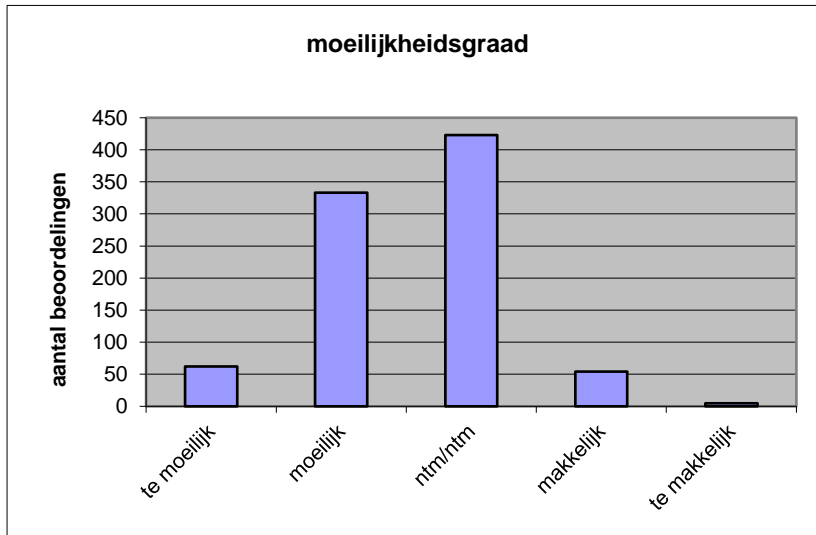

Quick scan
21117 VWO natuurkunde 2021 tijdvak 1

Wat is uw oordeel over de moeilijkheidsgraad van het examen?

Ik vind het examen

- te moeilijk.
- moeilijk.
- niet te moeilijk/niet te makkelijk.
- makkelijk.
- te makkelijk.

	Abs.	Perc.
te moeilijk.	62	7%
moeilijk.	333	38%
niet te moeilijk/niet te makkelijk.	423	48%
makkelijk.	54	6%
te makkelijk.	5	1%
N=	877	100%

gemiddelde	2,55
standaardafw.	0,74

Wat is uw oordeel over de lengte van het examen in verhouding tot de tijd die de kandidaat ervoor beschikbaar heeft?

Het examen is

- te lang.
- precies goed.
- te kort.

	Abs.	Perc
te lang.	394	45%
precies goed.	478	55%
te kort.	5	1%
N=	877	100%

gemiddelde	1,56
standaardafw	0,51

Wat is uw oordeel over de inhoudelijke aansluiting van het examen bij het gegeven onderwijs?