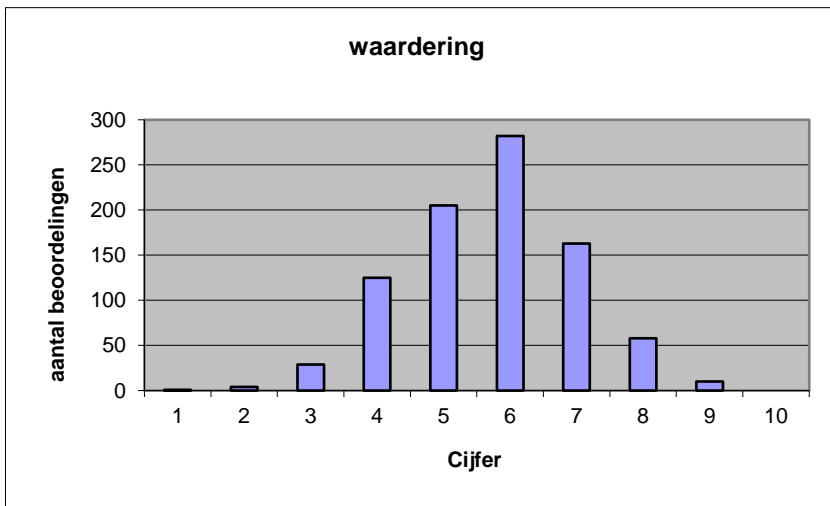

- zeer goed.
- goed.
- voldoende.
- onvoldoende.
- slecht.

	Abs	Perc.
zeer goed.	14	2%
goed.	86	10%
voldoende.	252	29%
onvoldoende.	441	50%
slecht.	84	10%
N=	877	100%

gemiddelde	2,44
standaardafw	0,85

Welk cijfer zou u dit examen geven?
Ik geef dit examen een:

- 1
- 2
- 3
- 4
- 5
- 6
- 7
- 8
- 9
- 10

	Abs.	Perc.
1	1	0%
2	4	0%
3	29	3%
4	125	14%
5	205	23%
6	282	32%
7	163	19%
8	58	7%
9	10	1%
10	0	0%
N=	877	100%

gemiddelde	5,71
standaardafw	1,29

Quick scan
VWO natuurkunde 2021 tijdvak 1

Correlatietabel

	Lengte examen		
		Aansluiting onderwijs	
			Cijfer examen (waardering)
Moeilijkheidsgraad	0,23	0,16	0,31
Lengte examen		0,04	0,19
Aansluiting onderwijs			0,74

Moeilijkheidsgraad	1 = te moeilijk, 5 = te makkelijk
Lengte examen	1 = te lang, 3 = te kort
Aansluiting onderwijs	hercodeerd: slecht=1; zeer goed=5
Cijfer examen (waardering)	1=slecht; 10 = uitmuntend