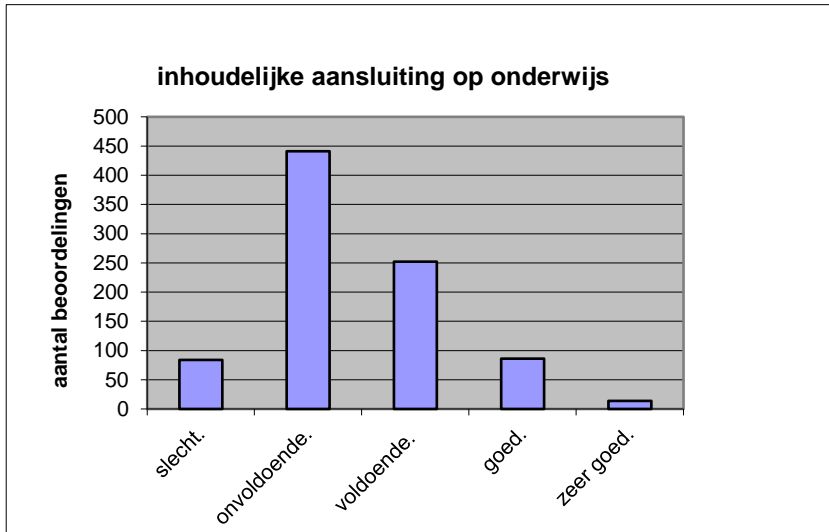

Wat is uw oordeel over de inhoudelijke aansluiting van het examen bij het gegeven onderwijs?

- zeer goed.
- goed.
- voldoende.
- onvoldoende.
- slecht.

	Abs	Perc.
zeer goed.	14	2%
goed.	86	10%
voldoende.	252	29%
onvoldoende.	441	50%
slecht.	84	10%
N=	877	100%

gemiddelde	2,44
standaardafw	0,85