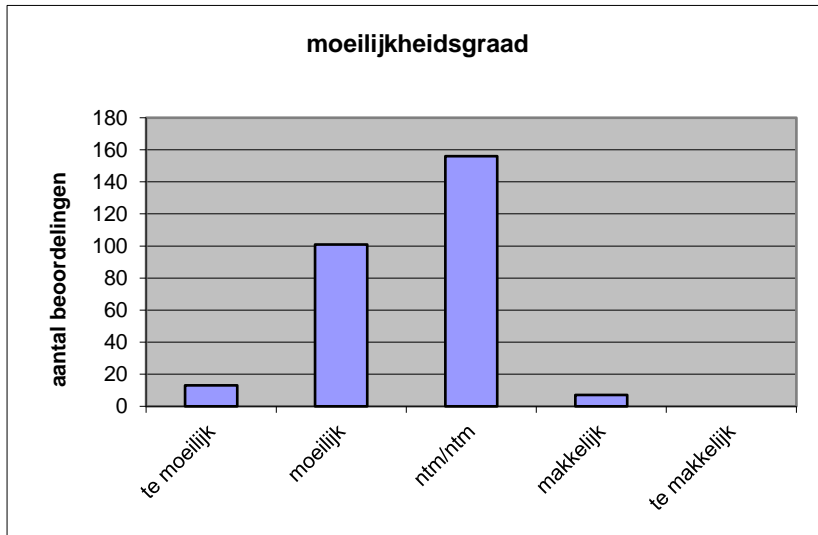

Quick scan
21104 VWO Griekse taal en cultuur 2021 tijdvak 1

Wat is uw oordeel over de moeilijkheidsgraad van het examen?
 Ik vind het examen

- te moeilijk.
- moeilijk.
- niet te moeilijk/niet te makkelijk.
- makkelijk.
- te makkelijk.

	Abs.	Perc.
te moeilijk.	13	5%
moeilijk.	101	36%
niet te moeilijk/niet te makkelijk.	156	56%
makkelijk.	7	3%
te makkelijk.	0	0%
N=	277	100%

gemiddelde	2,57
standaardafw.	0,63

Wat is uw oordeel over de lengte van het examen in verhouding tot de tijd die de kandidaat ervoor beschikbaar heeft?

Het examen is

- te lang.
- precies goed.
- te kort.

	Abs.	Perc
te lang.	162	58%
precies goed.	115	42%
te kort.	0	0%
N=	277	100%

gemiddelde	1,42
standaardafw	0,49

Wat is uw oordeel over de inhoudelijke aansluiting van het examen bij het gegeven onderwijs?