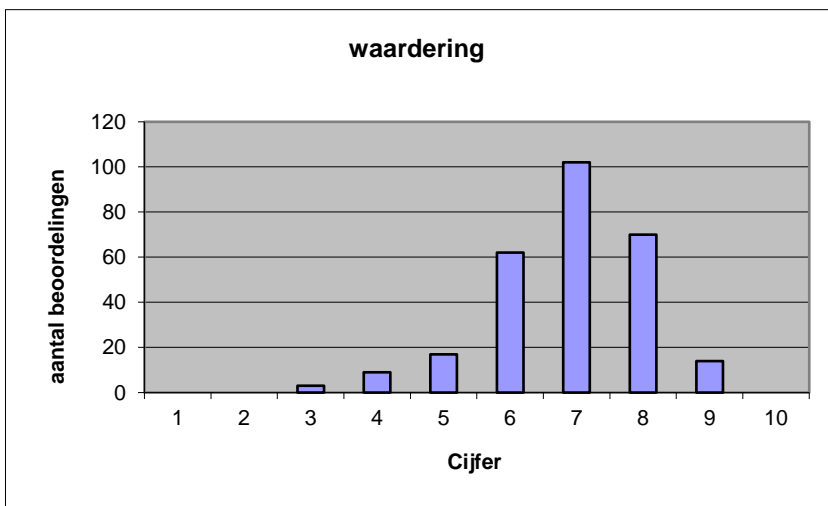

Het examen is

- te lang.
- precies goed.
- te kort.

	Abs.	Perc
te lang.	162	58%
precies goed.	115	42%
te kort.	0	0%
N=	277	100%

gemiddelde	1,42
standaardafw	0,49

Wat is uw oordeel over de inhoudelijke aansluiting van het examen bij het gegeven onderwijs?

- zeer goed.
- goed.
- voldoende.
- onvoldoende.
- slecht.

	Abs	Perc.
zeer goed.	26	9%
goed.	113	41%
voldoende.	103	37%
onvoldoende.	30	11%
slecht.	5	2%
N=	277	100%

gemiddelde	3,45
standaardafw	0,87

Welk cijfer zou u dit examen geven?
Ik geef dit examen een:

- 1
- 2
- 3
- 4
- 5
- 6
- 7
- 8
- 9
- 10

	Abs.	Perc.
1	0	0%
2	0	0%
3	3	1%
4	9	3%
5	17	6%
6	62	22%
7	102	37%
8	70	25%
9	14	5%
10	0	0%
N=	277	100%

gemiddelde	6,87
standaardafw	1,17

Quick scan
VWO Griekse taal en cultuur 2021 tijdvak 1

Correlatietabel

	Lengte examen		
		Aansluiting onderwijs	
			Cijfer examen (waardering)
Moeilijkheidsgraad	0,34	0,27	0,51
Lengte examen		0,08	0,28
Aansluiting onderwijs			0,72

Moeilijkheidsgraad	1 = te moeilijk, 5 = te makkelijk
Lengte examen	1 = te lang, 3 = te kort
Aansluiting onderwijs	hercodeerd: slecht=1; zeer goed=5
Cijfer examen (waardering)	1=slecht; 10 = uitmuntend