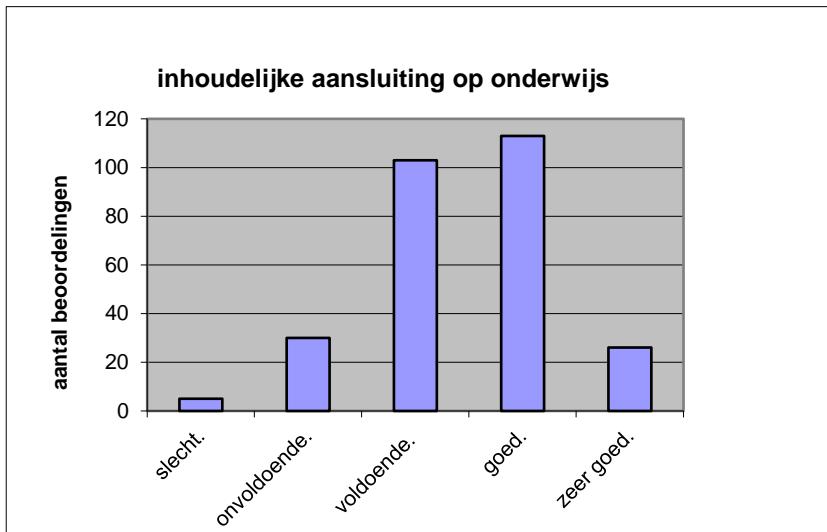

Wat is uw oordeel over de inhoudelijke aansluiting van het examen bij het gegeven onderwijs?

- zeer goed.
- goed.
- voldoende.
- onvoldoende.
- slecht.

	Abs	Perc.
zeer goed.	26	9%
goed.	113	41%
voldoende.	103	37%
onvoldoende.	30	11%
slecht.	5	2%
N=	277	100%

gemiddelde	3,45
standaardafw	0,87