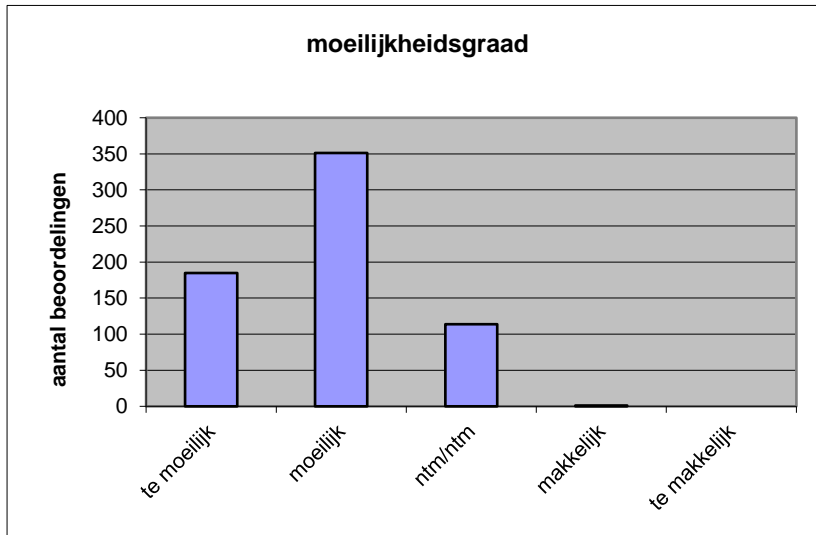

Quick scan
21105 VWO Frans 2021 tijdvak 1

Wat is uw oordeel over de moeilijkheidsgraad van het examen?
 Ik vind het examen

- te moeilijk.
- moeilijk.
- niet te moeilijk/niet te makkelijk.
- makkelijk.
- te makkelijk.

	Abs.	Perc.
te moeilijk.	185	28%
moeilijk.	351	54%
niet te moeilijk/niet te makkelijk.	114	18%
makkelijk.	1	0%
te makkelijk.	0	0%
N=	651	100%

gemiddelde	1,89
standaardafw.	0,67

Wat is uw oordeel over de lengte van het examen in verhouding tot de tijd die de kandidaat ervoor beschikbaar heeft?

Het examen is

- te lang.
- precies goed.
- te kort.

	Abs.	Perc
te lang.	442	68%
precies goed.	204	31%
te kort.	5	1%
N=	651	100%

gemiddelde	1,33
standaardafw	0,49

Wat is uw oordeel over de inhoudelijke aansluiting van het examen bij het gegeven onderwijs?