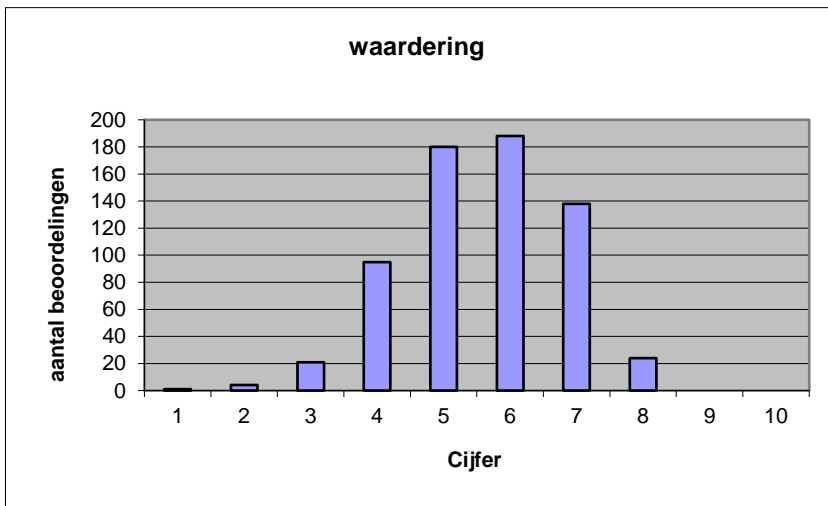

- zeer goed.
- goed.
- voldoende.
- onvoldoende.
- slecht.

	Abs	Perc.
zeer goed.	3	0%
goed.	122	19%
voldoende.	293	45%
onvoldoende.	190	29%
slecht.	43	7%
N=	651	100%

gemiddelde	2,77
standaardafw	0,84

Welk cijfer zou u dit examen geven?
Ik geef dit examen een:

- 1
- 2
- 3
- 4
- 5
- 6
- 7
- 8
- 9
- 10

	Abs.	Perc.
1	1	0%
2	4	1%
3	21	3%
4	95	15%
5	180	28%
6	188	29%
7	138	21%
8	24	4%
9	0	0%
10	0	0%
N=	651	100%

gemiddelde	5,59
standaardafw	1,22

Quick scan
VWO Frans 2021 tijdvak 1

Correlatietabel

	Lengte examen		
		Aansluiting onderwijs	
			Cijfer examen (waardering)
Moeilijkheidsgraad	0,37	0,48	0,72
Lengte examen		0,24	0,46
Aansluiting onderwijs			0,65

Moeilijkheidsgraad	1 = te moeilijk, 5 = te makkelijk
Lengte examen	1 = te lang, 3 = te kort
Aansluiting onderwijs	hercodeerd: slecht=1; zeer goed=5
Cijfer examen (waardering)	1=slecht; 10 = uitmuntend