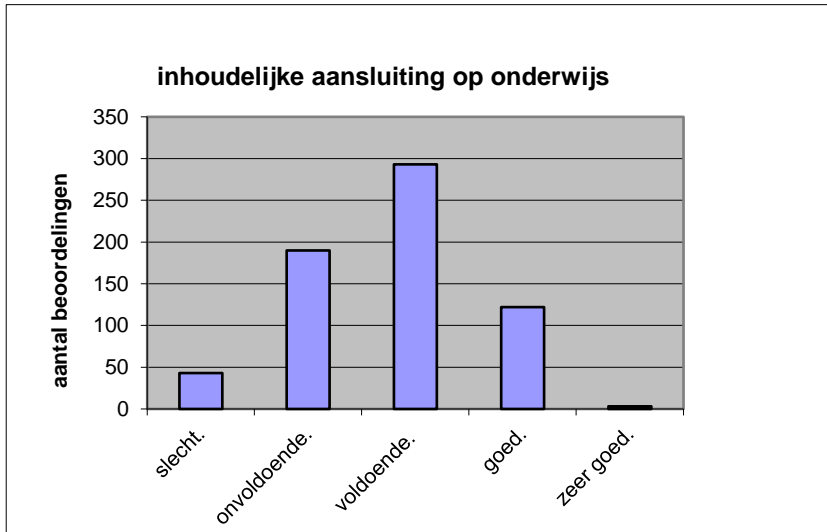

Wat is uw oordeel over de inhoudelijke aansluiting van het examen bij het gegeven onderwijs?

- zeer goed.
- goed.
- voldoende.
- onvoldoende.
- slecht.

	Abs	Perc.
zeer goed.	3	0%
goed.	122	19%
voldoende.	293	45%
onvoldoende.	190	29%
slecht.	43	7%
N=	651	100%

gemiddelde	2,77
standaardafw	0,84