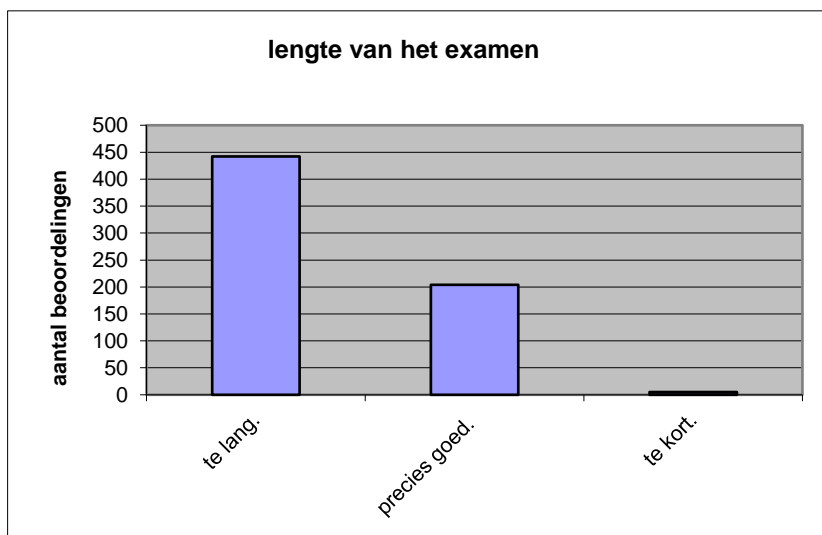

	Abs.	Perc.
te moeilijk.	185	28%
moeilijk.	351	54%
niet te moeilijk/niet te makkelijk.	114	18%
makkelijk.	1	0%
te makkelijk.	0	0%
N=	651	100%

gemiddelde	1,89
standaardafw.	0,67

Wat is uw oordeel over de lengte van het examen in verhouding tot de tijd die de kandidaat ervoor beschikbaar heeft?

Het examen is

- te lang.
- precies goed.
- te kort.

	Abs.	Perc
te lang.	442	68%
precies goed.	204	31%
te kort.	5	1%
N=	651	100%

gemiddelde	1,33
standaardafw	0,49

Wat is uw oordeel over de inhoudelijke aansluiting van het examen bij het gegeven onderwijs?