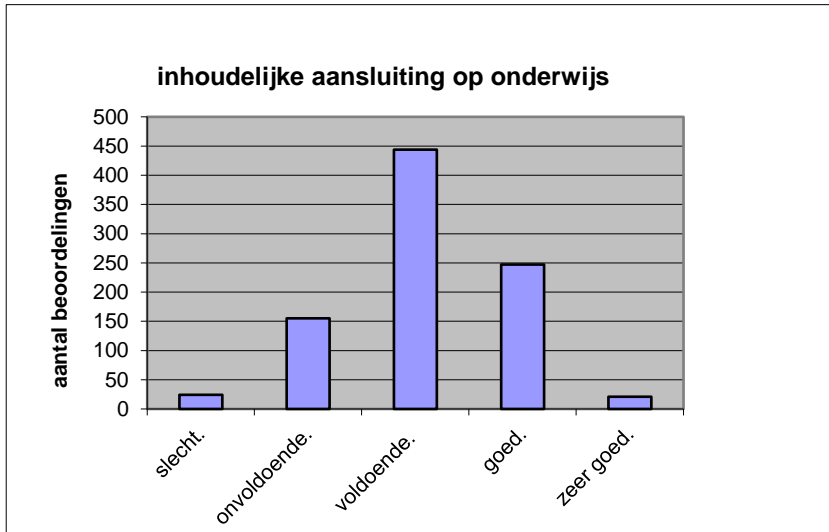

Wat is uw oordeel over de inhoudelijke aansluiting van het examen bij het gegeven onderwijs?

- zeer goed.
- goed.
- voldoende.
- onvoldoende.
- slecht.

	Abs	Perc.
zeer goed.	21	2%
goed.	247	28%
voldoende.	444	50%
onvoldoende.	155	17%
slecht.	24	3%
N=	891	100%

gemiddelde	3,10
standaardafw	0,80