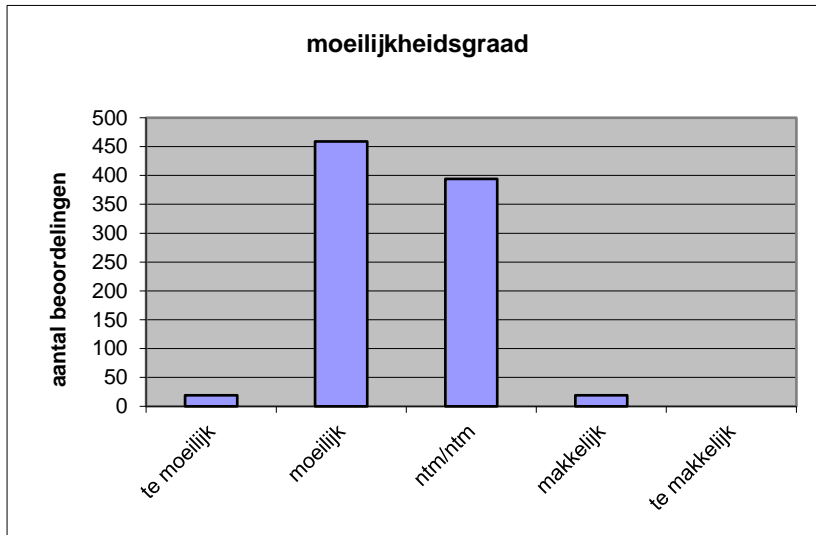

Quick scan
21119 VWO biologie 2021 tijdvak 1

Wat is uw oordeel over de moeilijkheidsgraad van het examen?

Ik vind het examen

- te moeilijk.
- moeilijk.
- niet te moeilijk/niet te makkelijk.
- makkelijk.
- te makkelijk.

	Abs.	Perc.
te moeilijk.	19	2%
moeilijk.	459	52%
niet te moeilijk/niet te makkelijk.	394	44%
makkelijk.	19	2%
te makkelijk.	0	0%
N=	891	100%

gemiddelde	2,46
standaardafw.	0,58

Wat is uw oordeel over de lengte van het examen in verhouding tot de tijd die de kandidaat ervoor beschikbaar heeft?

Het examen is

- te lang.
- precies goed.
- te kort.

	Abs.	Perc
te lang.	607	68%
precies goed.	281	32%
te kort.	3	0%
N=	891	100%

gemiddelde	1,32
standaardafw	0,47

Wat is uw oordeel over de inhoudelijke aansluiting van het examen bij het gegeven onderwijs?