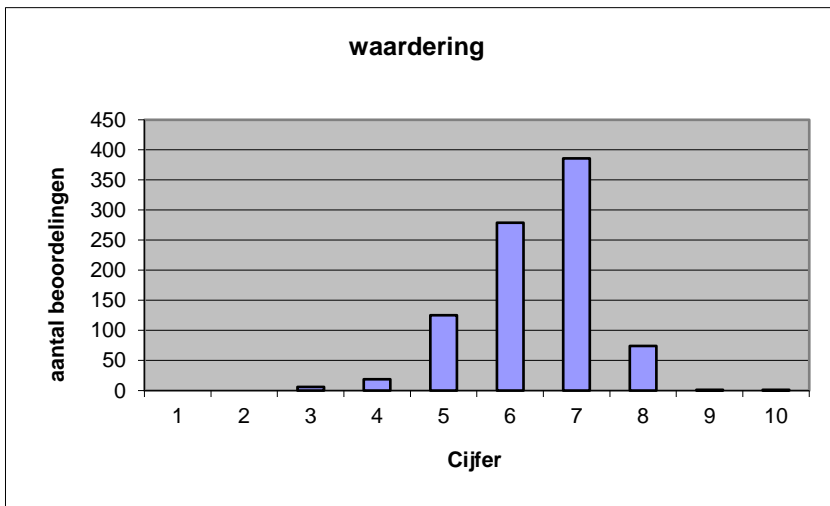

Het examen is

- te lang.
- precies goed.
- te kort.

	Abs.	Perc
te lang.	607	68%
precies goed.	281	32%
te kort.	3	0%
N=	891	100%

gemiddelde	1,32
standaardafw	0,47

Wat is uw oordeel over de inhoudelijke aansluiting van het examen bij het gegeven onderwijs?

- zeer goed.
- goed.
- voldoende.
- onvoldoende.
- slecht.

	Abs	Perc.
zeer goed.	21	2%
goed.	247	28%
voldoende.	444	50%
onvoldoende.	155	17%
slecht.	24	3%
N=	891	100%

gemiddelde	3,10
standaardafw	0,80

Welk cijfer zou u dit examen geven?
Ik geef dit examen een:

- 1
- 2
- 3
- 4
- 5
- 6
- 7
- 8
- 9
- 10

	Abs.	Perc.
1	0	0%
2	0	0%
3	6	1%
4	19	2%
5	125	14%
6	279	31%
7	386	43%
8	74	8%
9	1	0%
10	1	0%
N=	891	100%

gemiddelde	6,40
standaardafw	0,96

Quick scan
VWO biologie 2021 tijdvak 1

Correlatietabel

	Lengte examen		
		Aansluiting onderwijs	
			Cijfer examen (waardering)
Moeilijkheidsgraad	0,20	0,13	0,40
Lengte examen		-0,06	0,12
Aansluiting onderwijs			0,62

Moeilijkheidsgraad	1 = te moeilijk, 5 = te makkelijk
Lengte examen	1 = te lang, 3 = te kort
Aansluiting onderwijs	hercodeerd: slecht=1; zeer goed=5
Cijfer examen (waardering)	1=slecht; 10 = uitmuntend