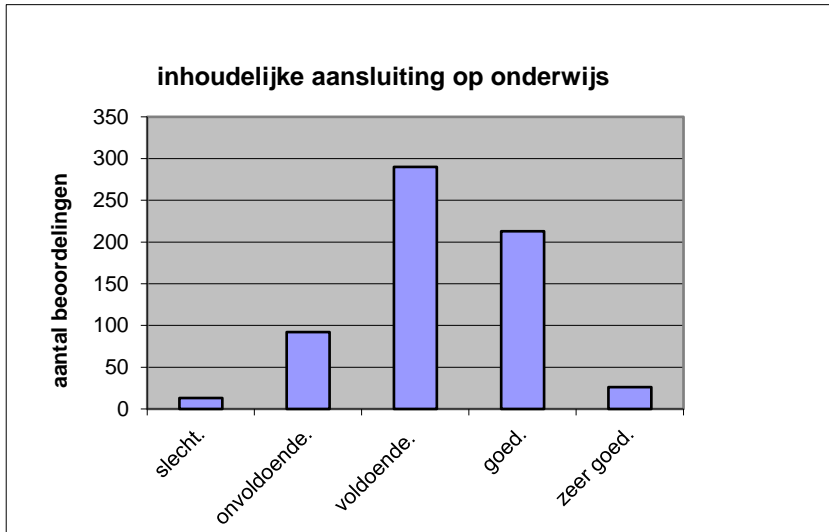

Wat is uw oordeel over de inhoudelijke aansluiting van het examen bij het gegeven onderwijs?

- zeer goed.
- goed.
- voldoende.
- onvoldoende.
- slecht.

	Abs	Perc.
zeer goed.	26	4%
goed.	213	34%
voldoende.	290	46%
onvoldoende.	92	15%
slecht.	13	2%
N=	634	100%

gemiddelde	3,23
standaardafw	0,82