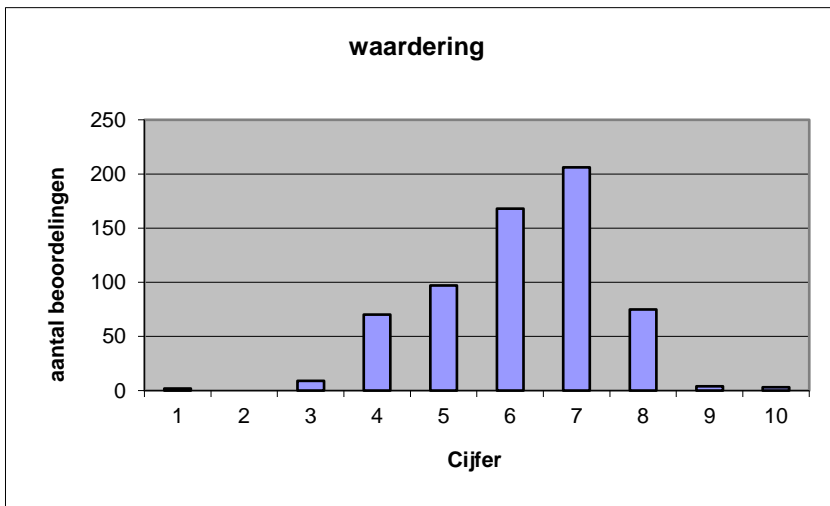

- zeer goed.
- goed.
- voldoende.
- onvoldoende.
- slecht.

	Abs	Perc.
zeer goed.	26	4%
goed.	213	34%
voldoende.	290	46%
onvoldoende.	92	15%
slecht.	13	2%
N=	634	100%

gemiddelde	3,23
standaardafw	0,82

Welk cijfer zou u dit examen geven?
Ik geef dit examen een:

- 1
- 2
- 3
- 4
- 5
- 6
- 7
- 8
- 9
- 10

	Abs.	Perc.
1	2	0%
2	0	0%
3	9	1%
4	70	11%
5	97	15%
6	168	26%
7	206	32%
8	75	12%
9	4	1%
10	3	0%
N=	634	100%

gemiddelde	6,17
standaardafw	1,31

Quick scan
VWO aardrijkskunde 2021 tijdvak 1

Correlatietabel

	Lengte examen		
		Aansluiting onderwijs	
			Cijfer examen (waardering)
Moeilijkheidsgraad	0,33	0,29	0,48
Lengte examen		0,13	0,31
Aansluiting onderwijs			0,69

Moeilijkheidsgraad	1 = te moeilijk, 5 = te makkelijk
Lengte examen	1 = te lang, 3 = te kort
Aansluiting onderwijs	hercodeerd: slecht=1; zeer goed=5
Cijfer examen (waardering)	1=slecht; 10 = uitmuntend