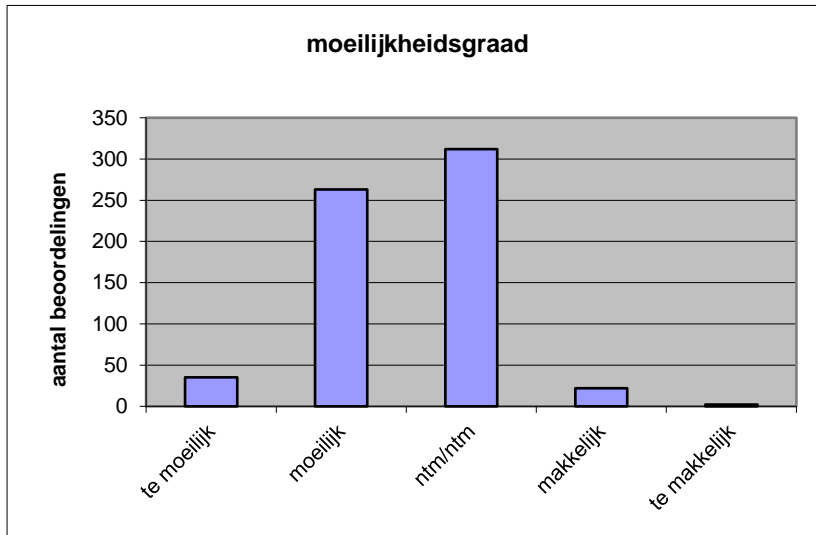

Quick scan
21113 VWO aardrijkskunde 2021 tijdvak 1

Wat is uw oordeel over de moeilijkheidsgraad van het examen?

Ik vind het examen

- te moeilijk.
- moeilijk.
- niet te moeilijk/niet te makkelijk.
- makkelijk.
- te makkelijk.

	Abs.	Perc.
te moeilijk.	35	6%
moeilijk.	263	41%
niet te moeilijk/niet te makkelijk.	312	49%
makkelijk.	22	3%
te makkelijk.	2	0%
N=	634	100%

gemiddelde	2,52
standaardafw.	0,67

Wat is uw oordeel over de lengte van het examen in verhouding tot de tijd die de kandidaat ervoor beschikbaar heeft?

Het examen is

- te lang.
- precies goed.
- te kort.

	Abs.	Perc
te lang.	308	49%
precies goed.	320	50%
te kort.	6	1%
N=	634	100%

gemiddelde	1,52
standaardafw	0,52

Wat is uw oordeel over de inhoudelijke aansluiting van het examen bij het gegeven onderwijs?